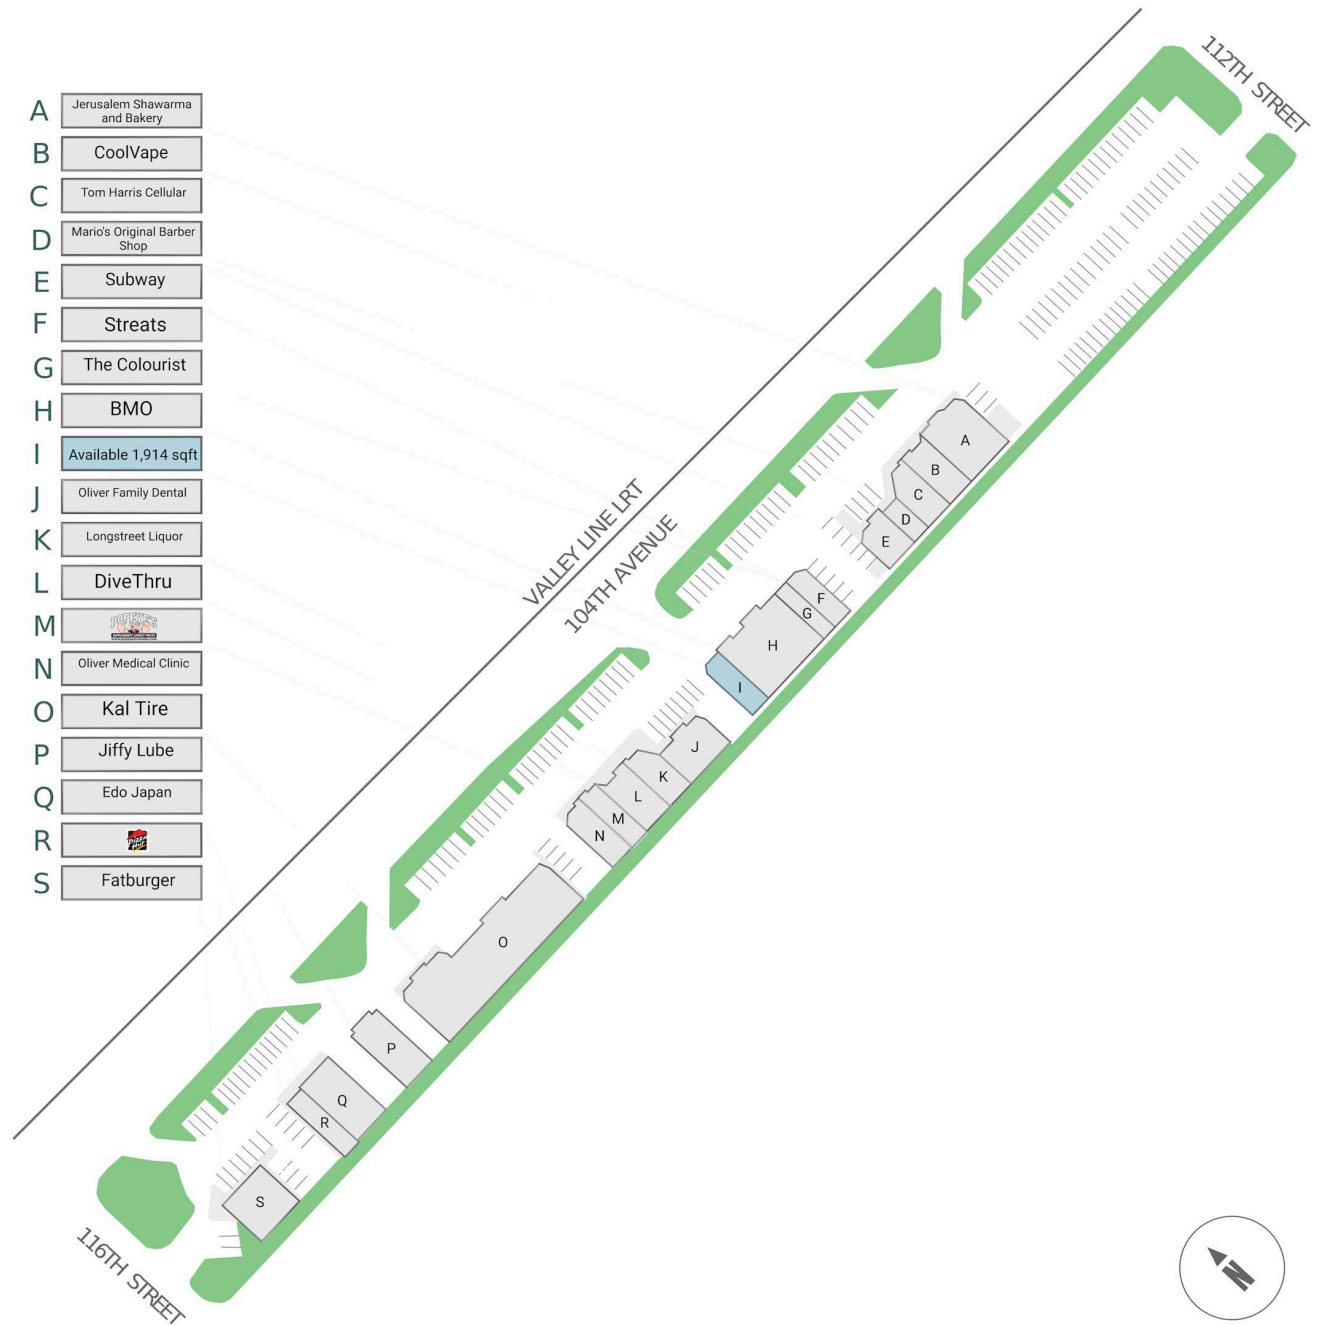

Longstreet Shopping Centre

11215-11525 104 Avenue NW, Edmonton, AB

WALK SCORE	TRANSIT SCORE	The sole purpose of this site plan is to identify the approximate location and size of the buildings. It is intended for use as a reference only and is subject to change at any time at the sole discretion of the owner.	REVISED Jul 2026
91	79	« Le seul objectif de ce plan de site est d'identifier l'emplacement et les dimensions approximatifs des bâtiments. Il est destiné à être utilisé comme un outil de référence uniquement et est susceptible de changer à tout moment à la seule discrétion du propriétaire. »	