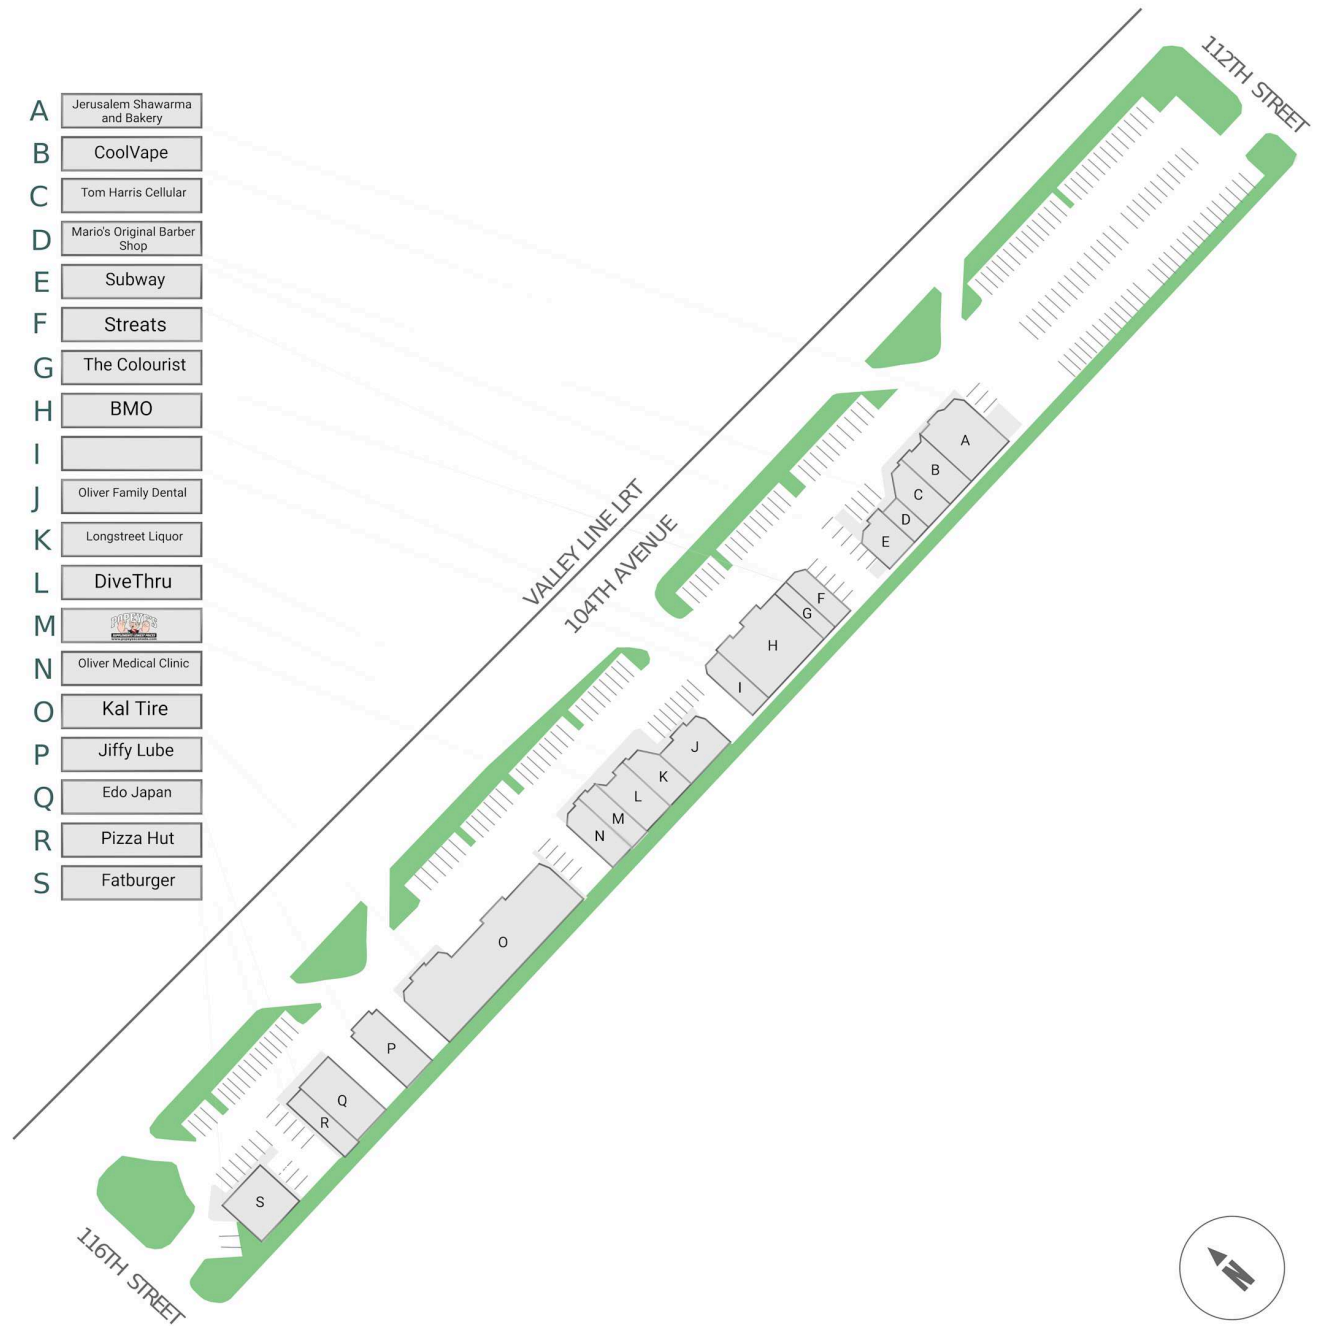

# Longstreet Shopping Centre

11215-11525 104 Avenue NW, Edmonton, AB

WALK SCORE	TRANSIT SCORE	The sole purpose of this site plan is to identify the approximate location and size of the buildings. It is intended for use as a reference only and is subject to change at any time at the sole discretion of the owner.	REVISED MAY 2026
91	79	« Le seul objectif de ce plan de site est d'identifier l'emplacement et les dimensions approximatifs des bâtiments. Il est destiné à être utilisé comme un outil de référence uniquement et est susceptible de changer à tout moment à la seule discrétion du propriétaire. »	