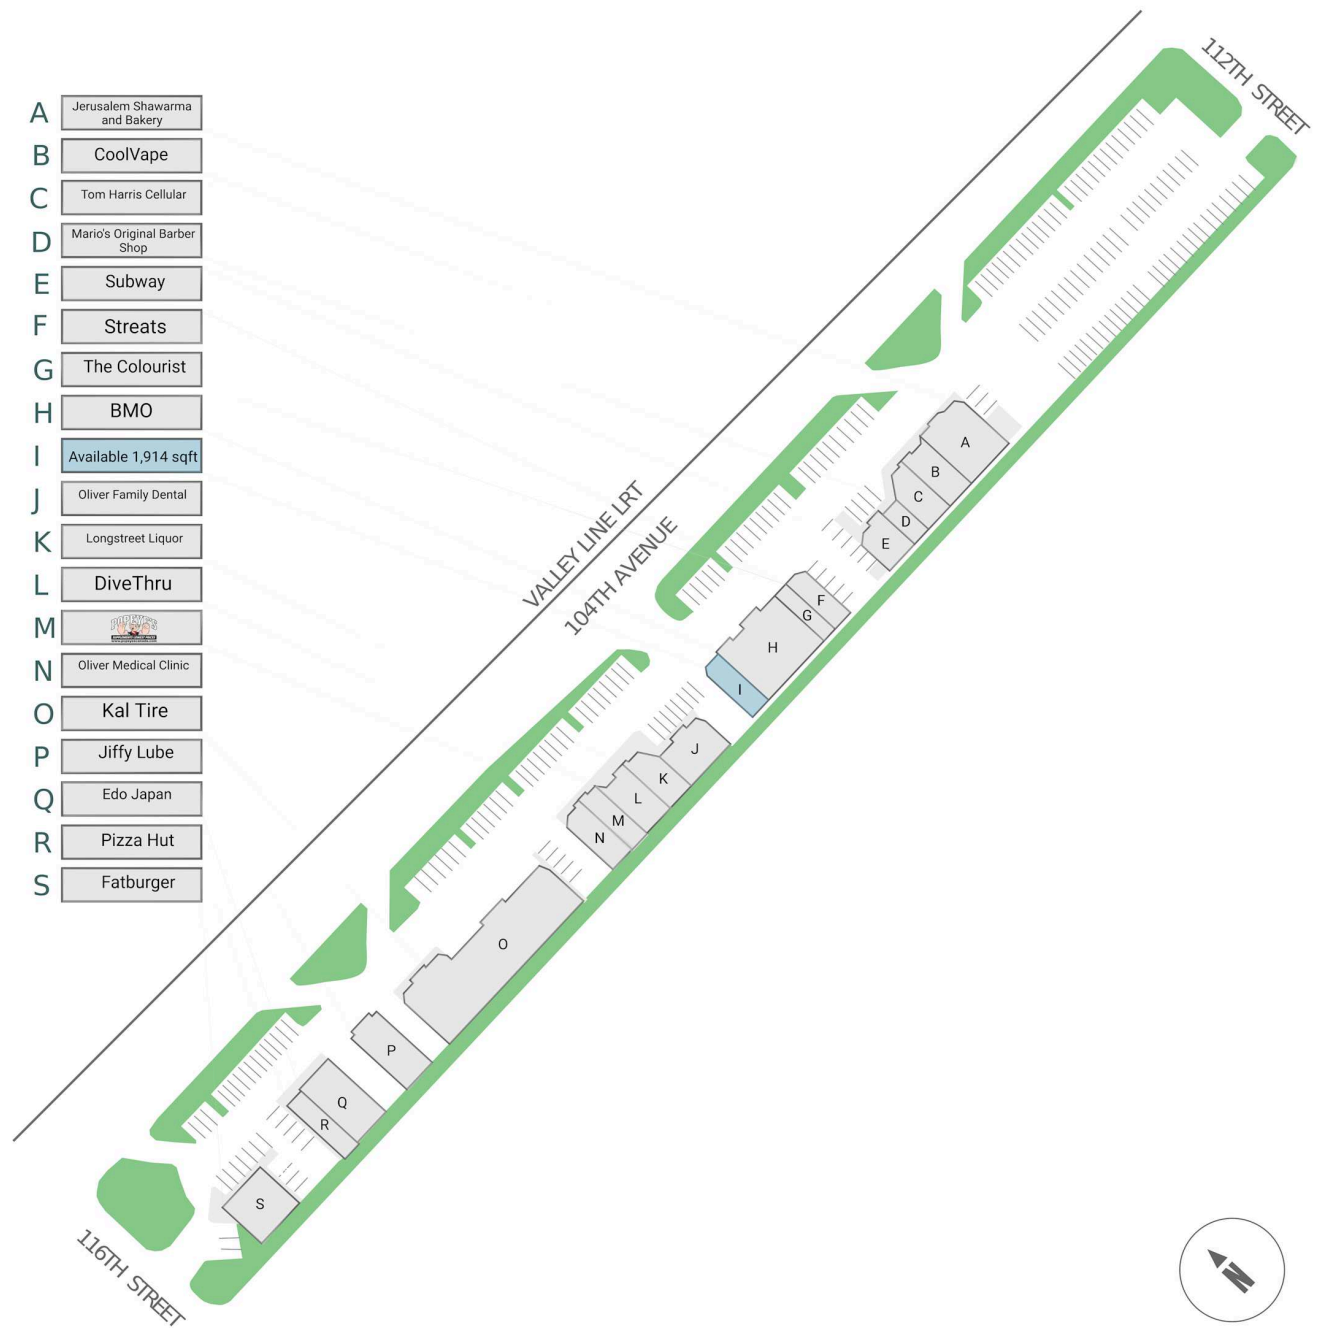

Longstreet Shopping Centre

11215-11525 104 Avenue NW, Edmonton, AB

WALK SCORE	TRANSIT SCORE	The sole purpose of this site plan is to identify the approximate location and size of the buildings. It is intended for use as a reference only and is subject to change at any time at the sole discretion of the owner.	REVISED Apr 2026
91	79	« Le seul objectif de ce plan de site est d'identifier l'emplacement et les dimensions approximatifs des bâtiments. Il est destiné à être utilisé comme un outil de référence uniquement et est susceptible de changer à tout moment à la seule discrétion du propriétaire. »	