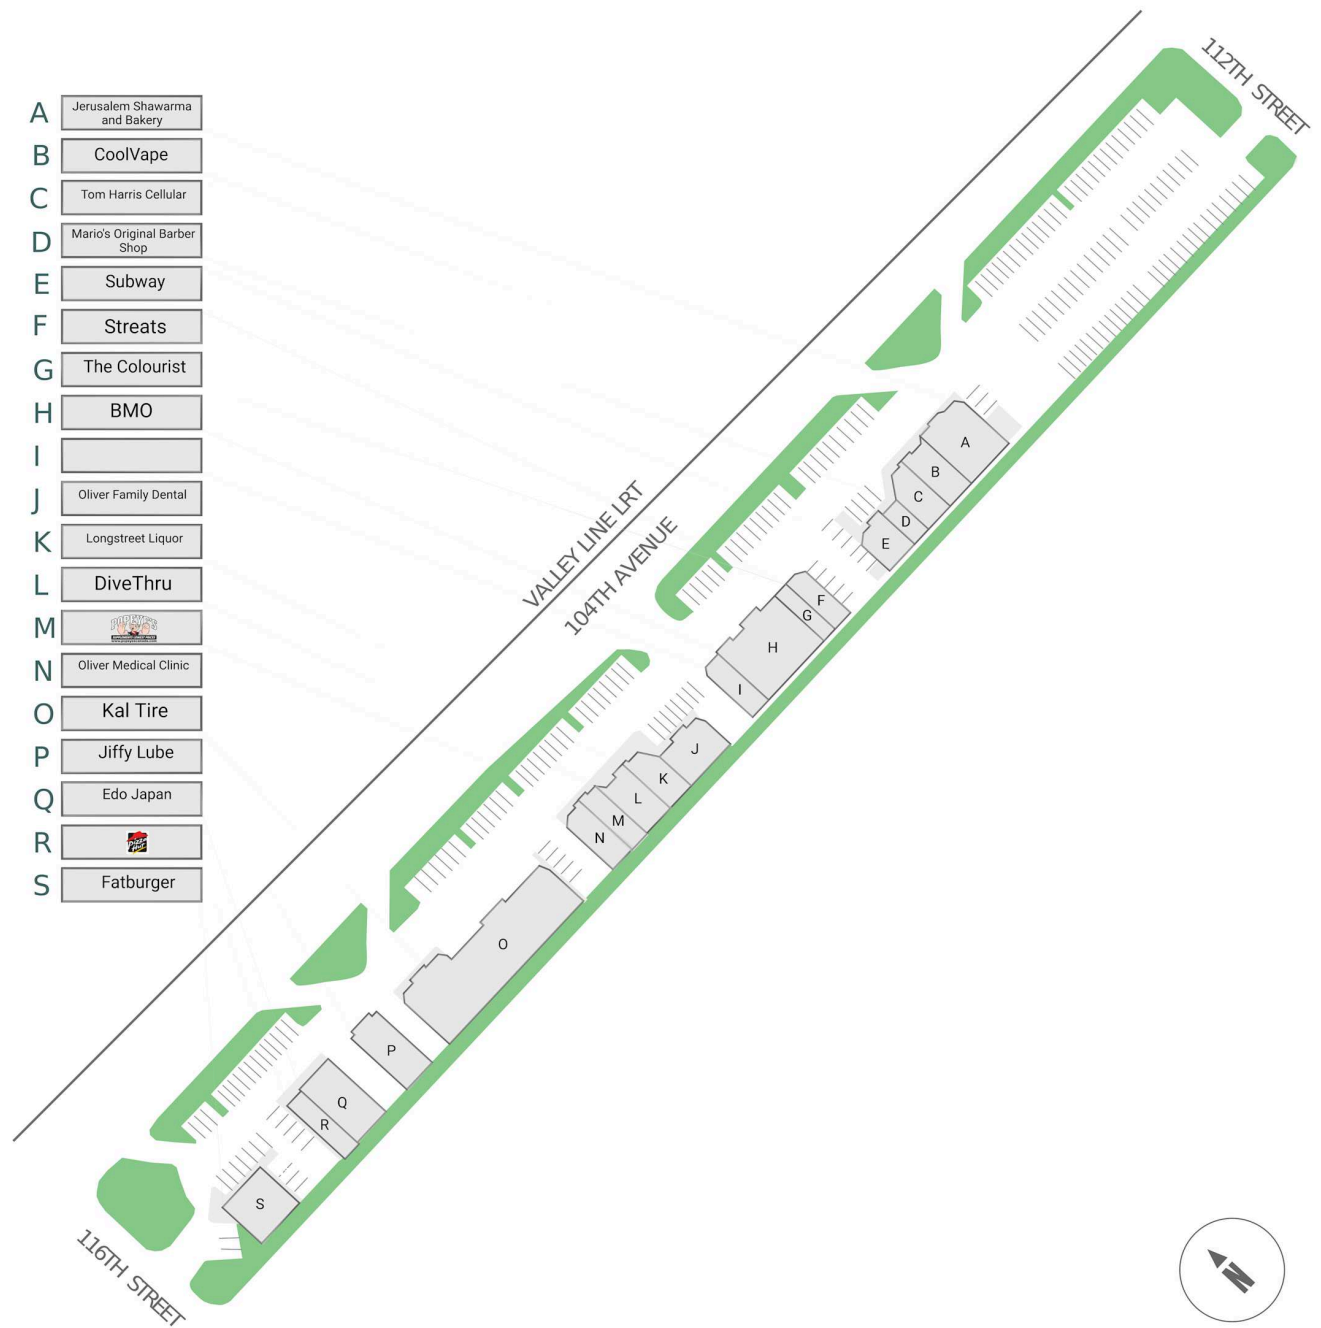

Longstreet Shopping Centre

11215-11525 104 Avenue NW, Edmonton, AB

WALK SCORE	TRANSIT SCORE	The sole purpose of this site plan is to identify the approximate location and size of the buildings. It is intended for use as a reference only and is subject to change at any time at the sole discretion of the owner.	REVISED Jun 2026
91	79	« Le seul objectif de ce plan de site est d'identifier l'emplacement et les dimensions approximatifs des bâtiments. Il est destiné à être utilisé comme un outil de référence uniquement et est susceptible de changer à tout moment à la seule discrétion du propriétaire. »	