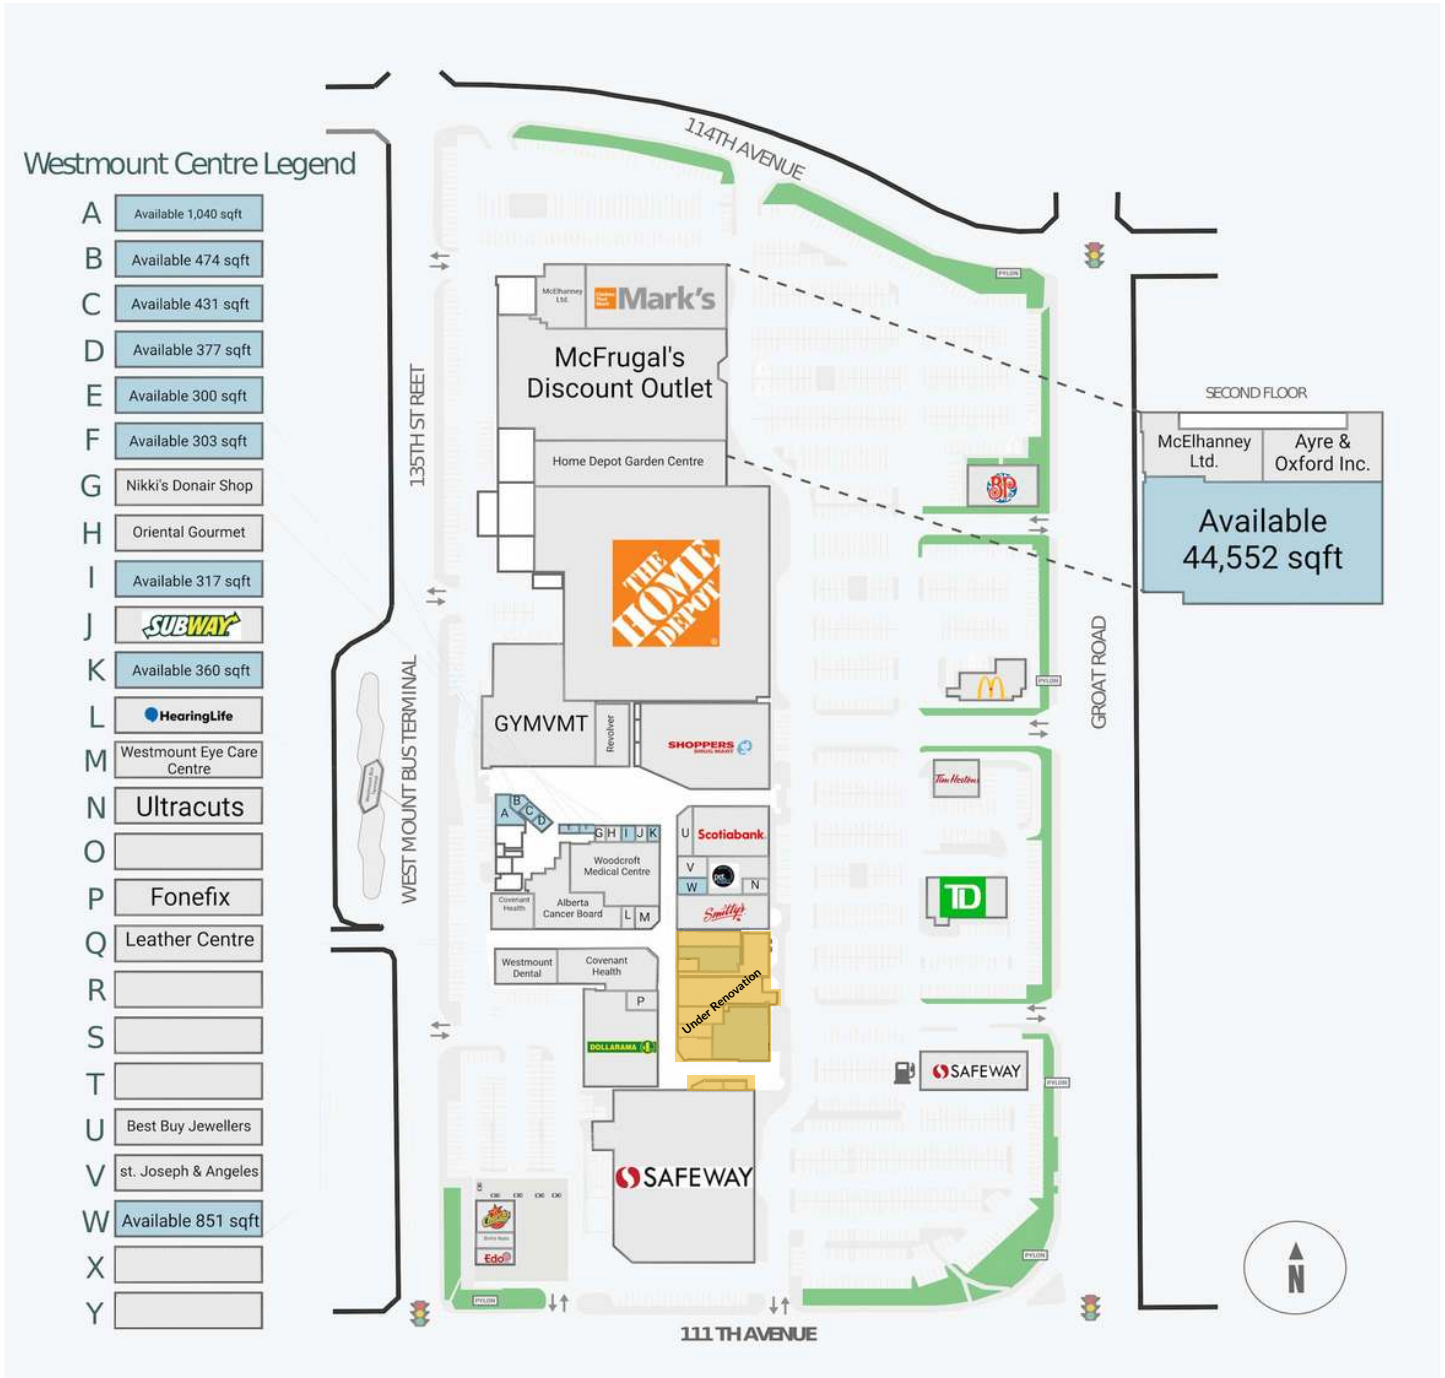

Westmount Shopping Centre

Groat Road & 111 Ave. NW, Edmonton, AB

WALK SCORE	TRANSIT SCORE	The sole-purpose of this site plan is to identify the approximate location and size of the buildings. It is intended for use as a reference only and is subject to change at any time at the sole discretion of the owner.	REVISED MAY 2024
80	54	« Le seul objectif de ce plan de site est d'identifier l'emplacement et les dimensions approximatifs des bâtiments. Il est destiné à être utilisé comme un outil de référence uniquement et est susceptible de changer à tout moment à la seule discrétion du propriétaire. »	