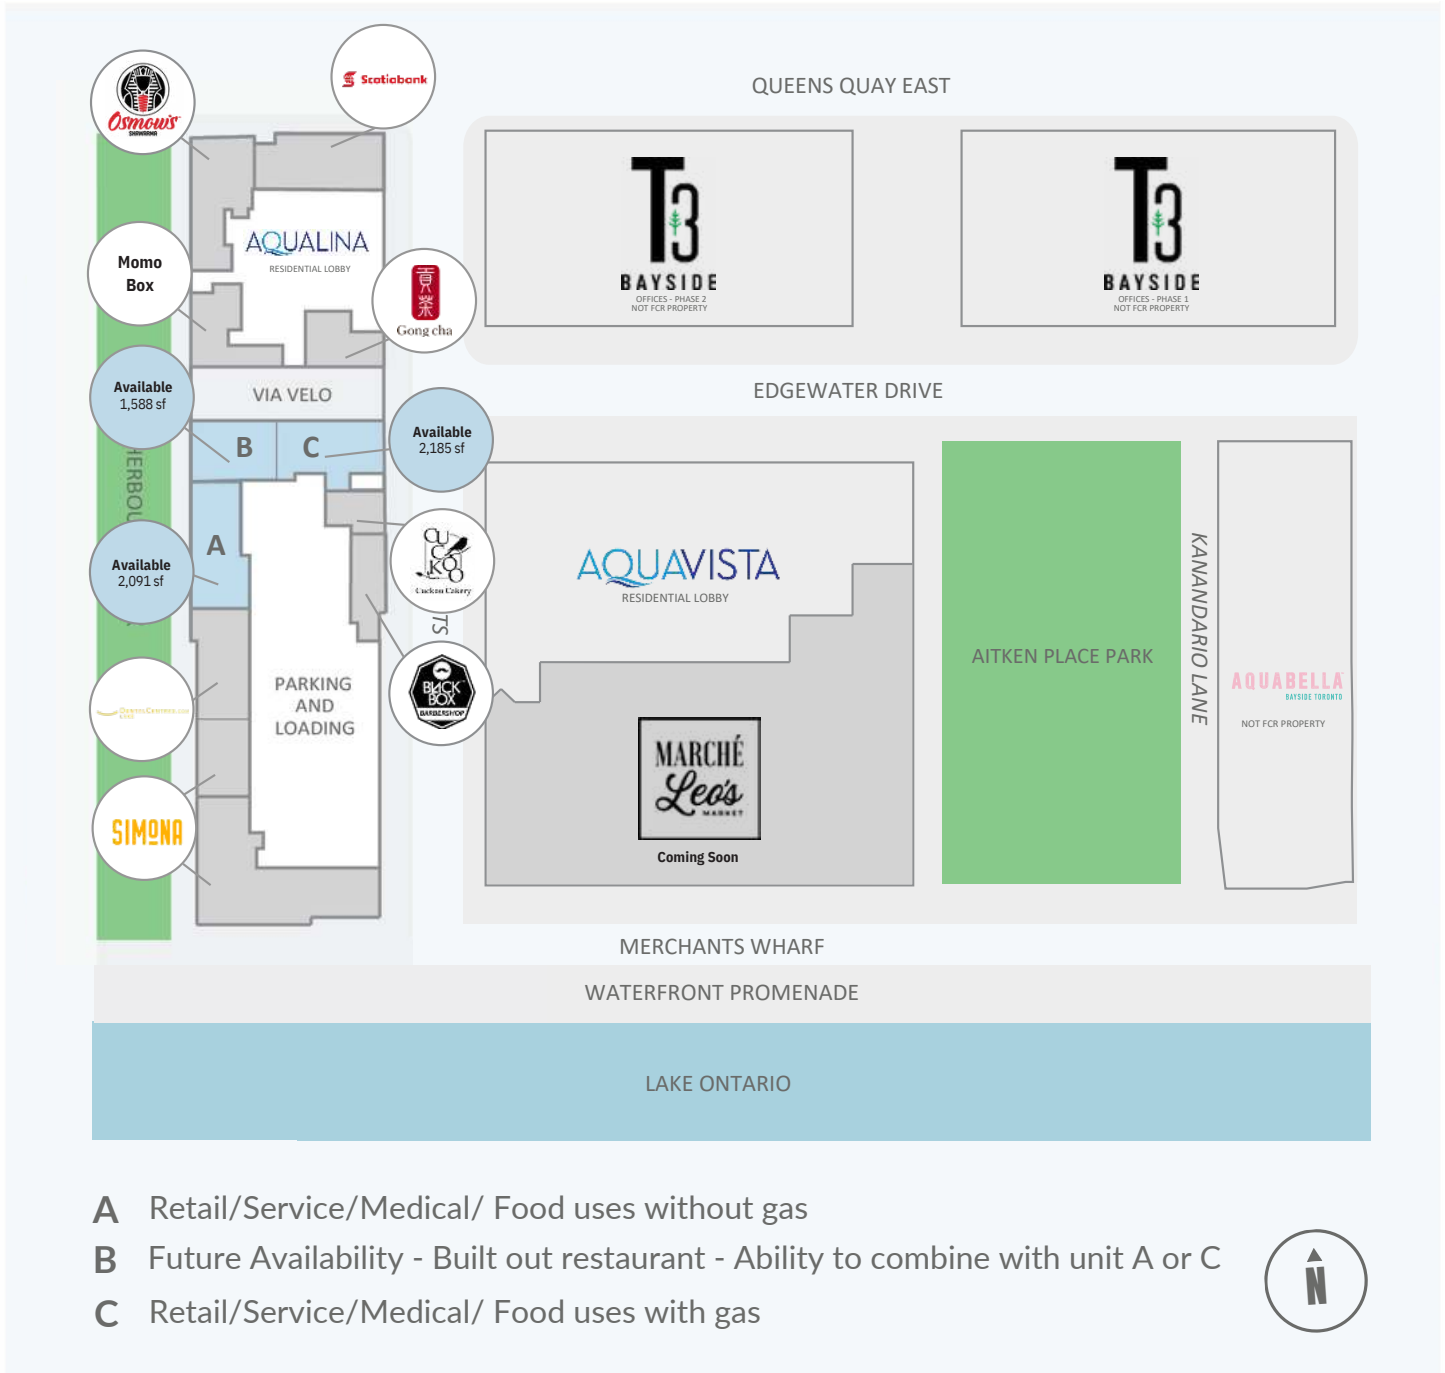

# Bayside Village

215-225 Queens Quay East, Toronto, ON

WALK SCORE	TRANSIT SCORE	The sole-purpose of this site plan is to identify the approximate location and size of the buildings. It is intended for use as a reference only and is subject to change at any time at the sole discretion of the owner.	REVISED JUL 2023
79	72	« Le seul objectif de ce plan de site est d'identifier l'emplacement et les dimensions approximatifs des bâtiments. Il est destiné à être utilisé comme un outil de référence uniquement et est susceptible de changer à tout moment à la seule discrétion du propriétaire. »	