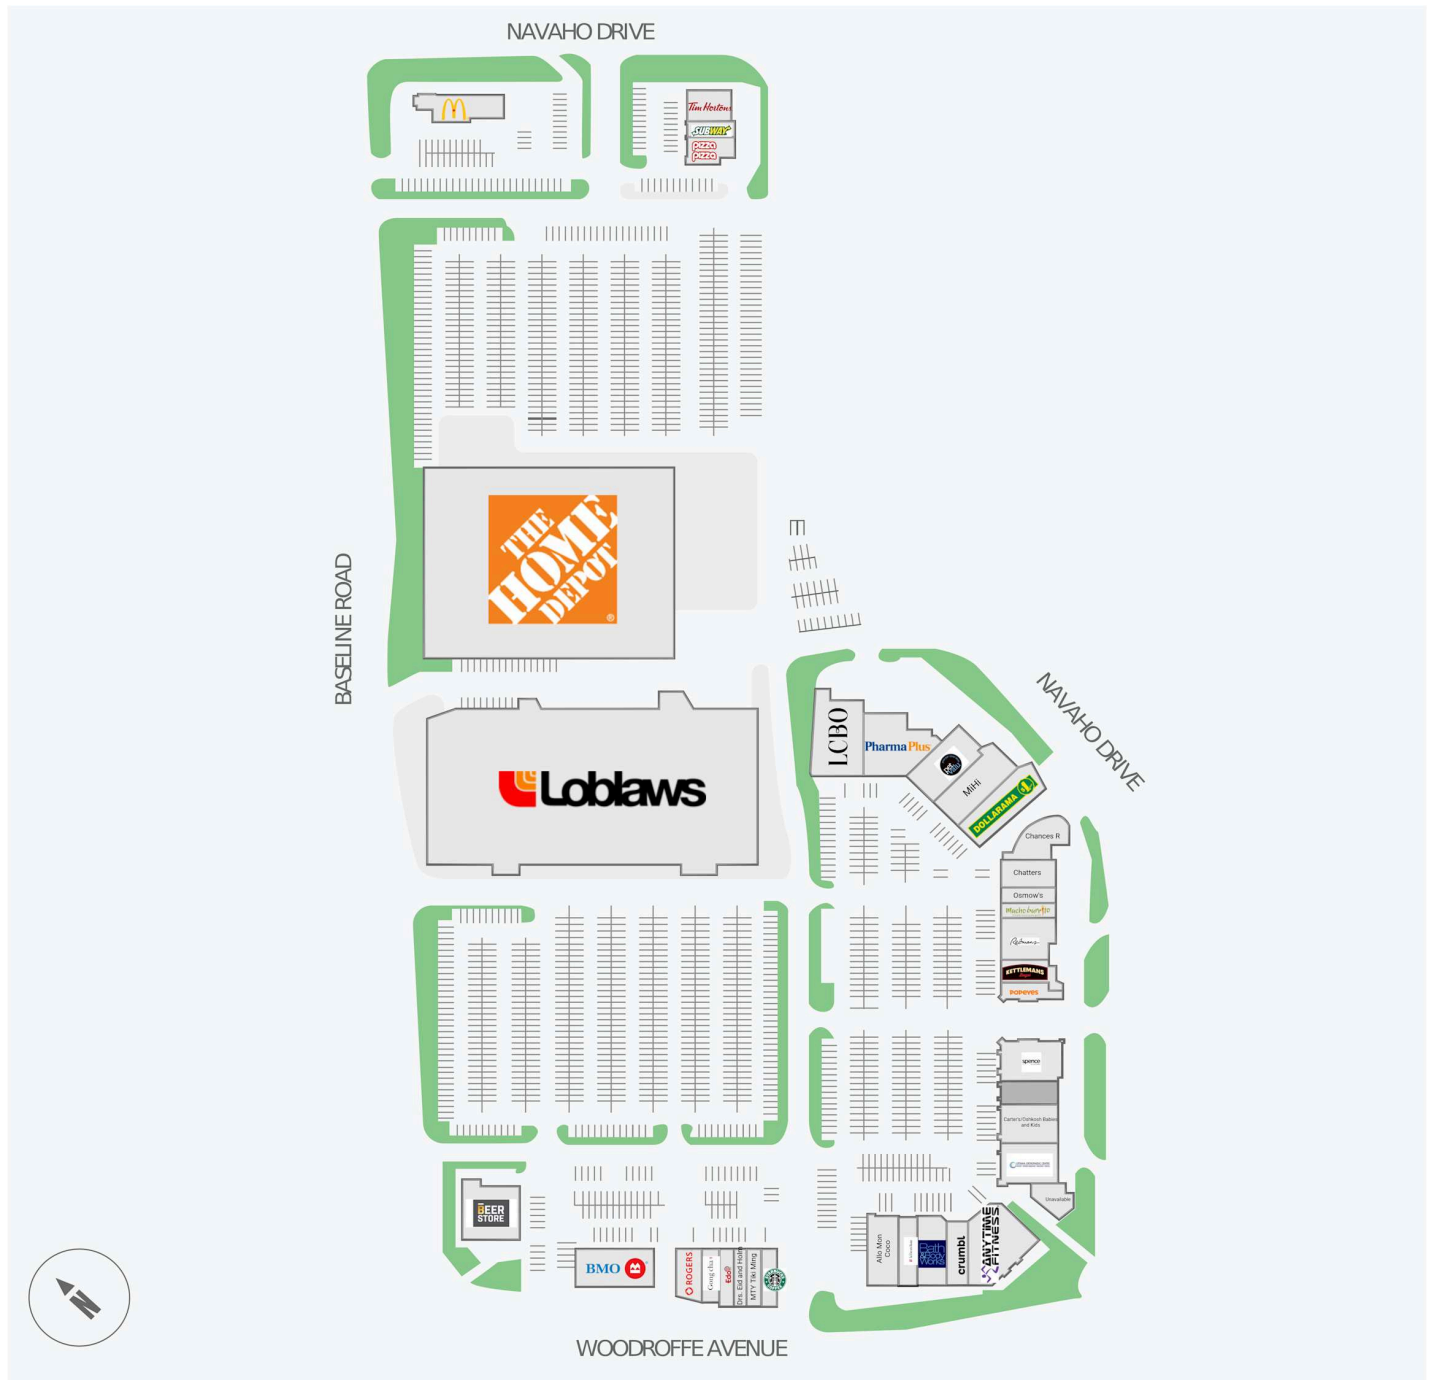

College Square

1900-1980 Baseline Road, Ottawa, ON

Score de marche	Score de transit	The sole-purpose of this site plan is to identify the approximate location and size of the buildings. It is intended for use as a reference only and is subject to change at any time at the sole discretion of the owner.	modifié May 2026
71	70	« Le seul objectif de ce plan de site est d'identifier l'emplacement et les dimensions approximatifs des bâtiments. Il est destiné à être utilisé comme un outil de référence uniquement et est susceptible de changer à tout moment à la seule discrétion du propriétaire. »	