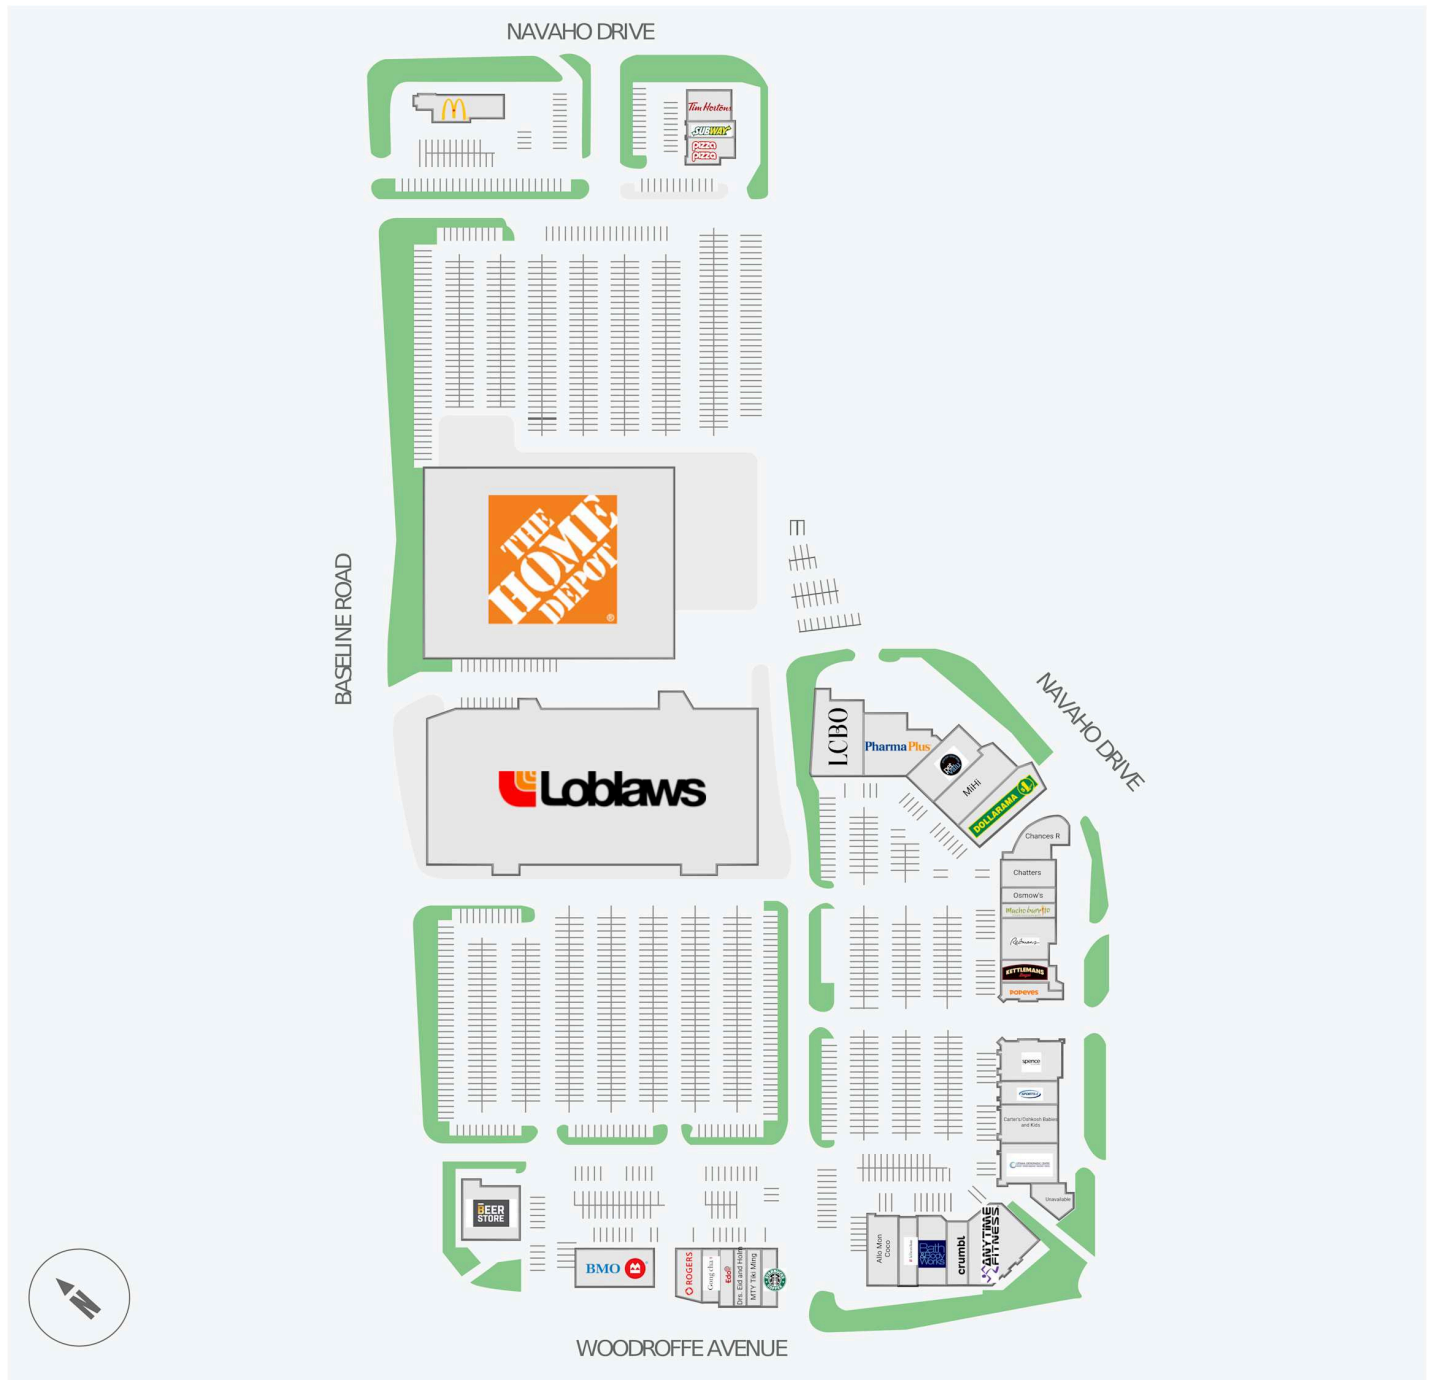

College Square

1900-1980 Baseline Road, Ottawa, ON

Score de marche	Score de transit	The sole-purpose of this site plan is to identify the approximate location and size of the buildings. It is intended for use as a reference only and is subject to change at any time at the sole discretion of the owner.	modifié Apr-2026
71	70	« Le seul objectif de ce plan de site est d'identifier l'emplacement et les dimensions approximatifs des bâtiments. Il est destiné à être utilisé comme un outil de référence uniquement et est susceptible de changer à tout moment à la seule discrétion du propriétaire. »	