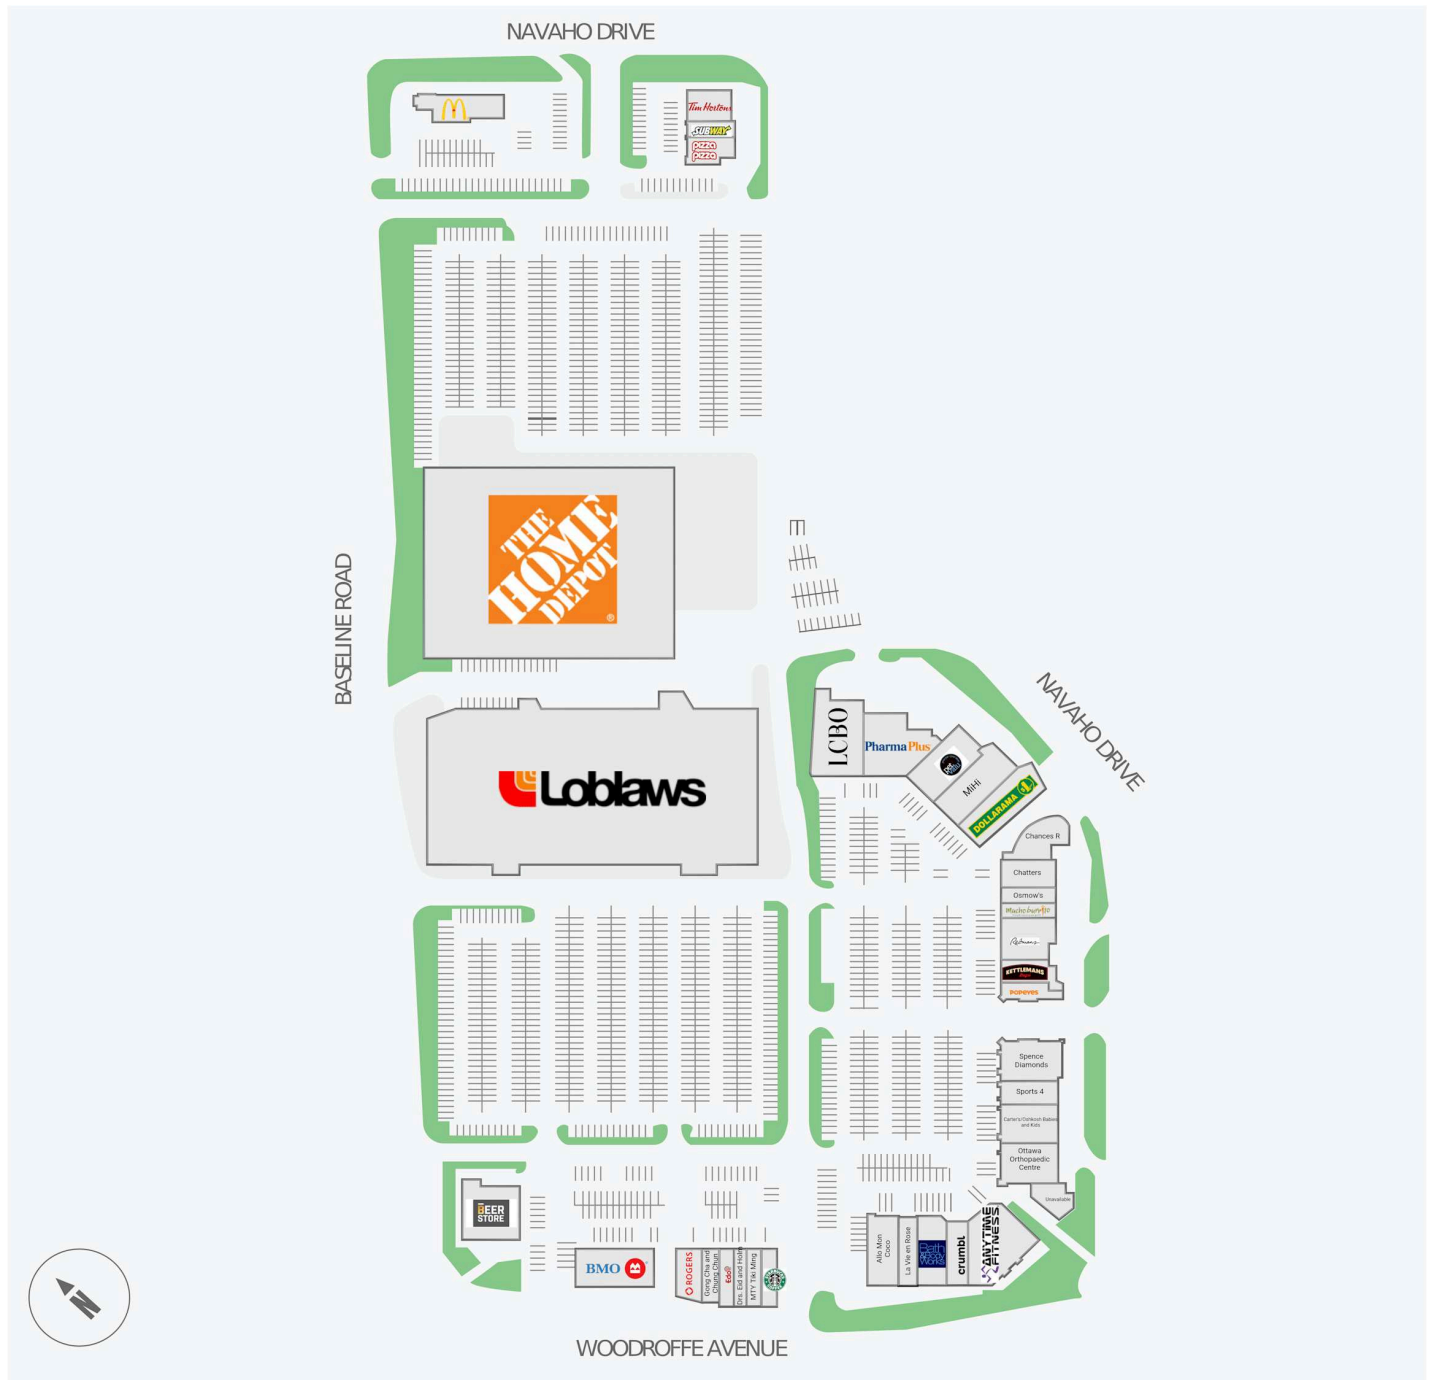

College Square

1900-1980 Baseline Road, Ottawa, ON

Score de marche	Score de transit	The sole-purpose of this site plan is to identify the approximate location and size of the buildings. It is intended for use as a reference only and is subject to change at any time at the sole discretion of the owner.	modifié Mar-2025
71	70	« Le seul objectif de ce plan de site est d'identifier l'emplacement et les dimensions approximatifs des bâtiments. Il est destiné à être utilisé comme un outil de référence uniquement et est susceptible de changer à tout moment à la seule discrétion du propriétaire. »	