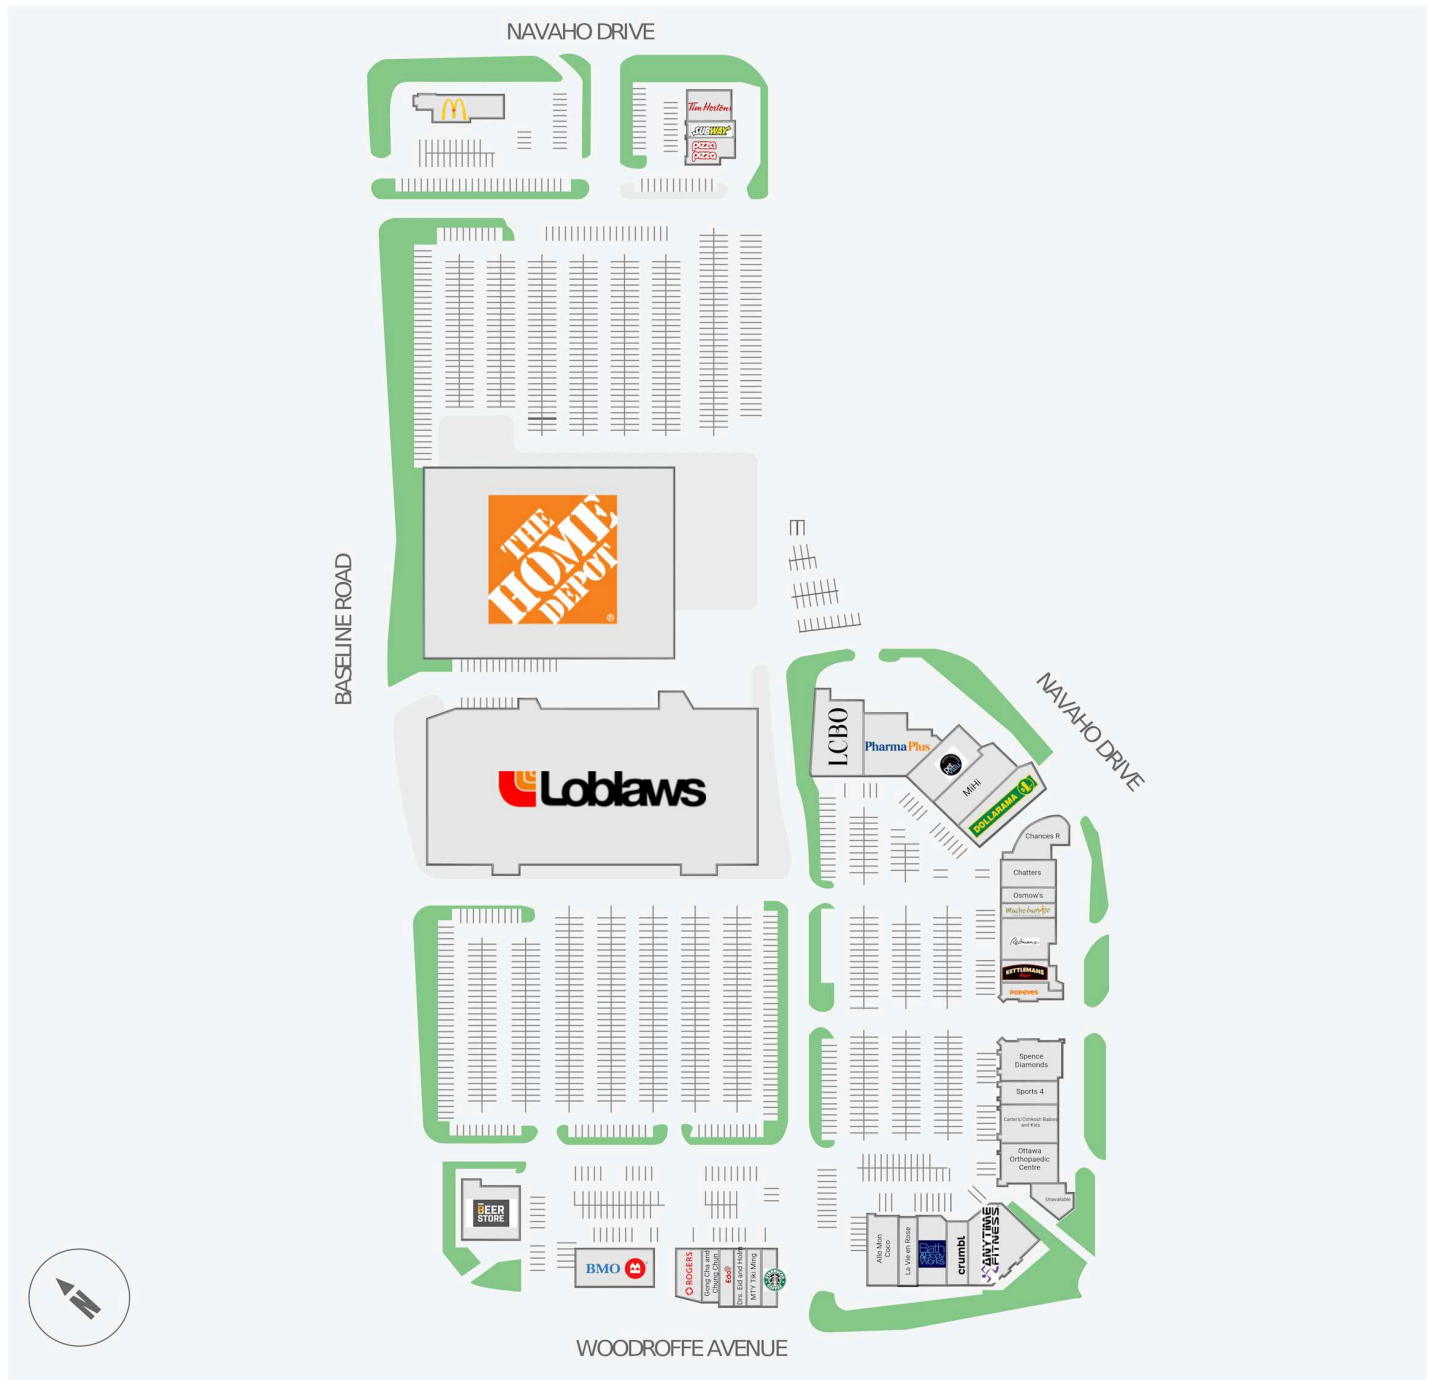

# College Square

1900-1980 Baseline Road, Ottawa, ON

Score de marche	Score de transit	The sole-purpose of this site plan is to identify the approximate location and size of the buildings. It is intended for use as a reference only and is subject to change at any time at the sole discretion of the owner.	modifié Apr-2025
71	70	« Le seul objectif de ce plan de site est d'identifier l'emplacement et les dimensions approximatifs des bâtiments. Il est destiné à être utilisé comme un outil de référence uniquement et est susceptible de changer à tout moment à la seule discrétion du propriétaire. »	