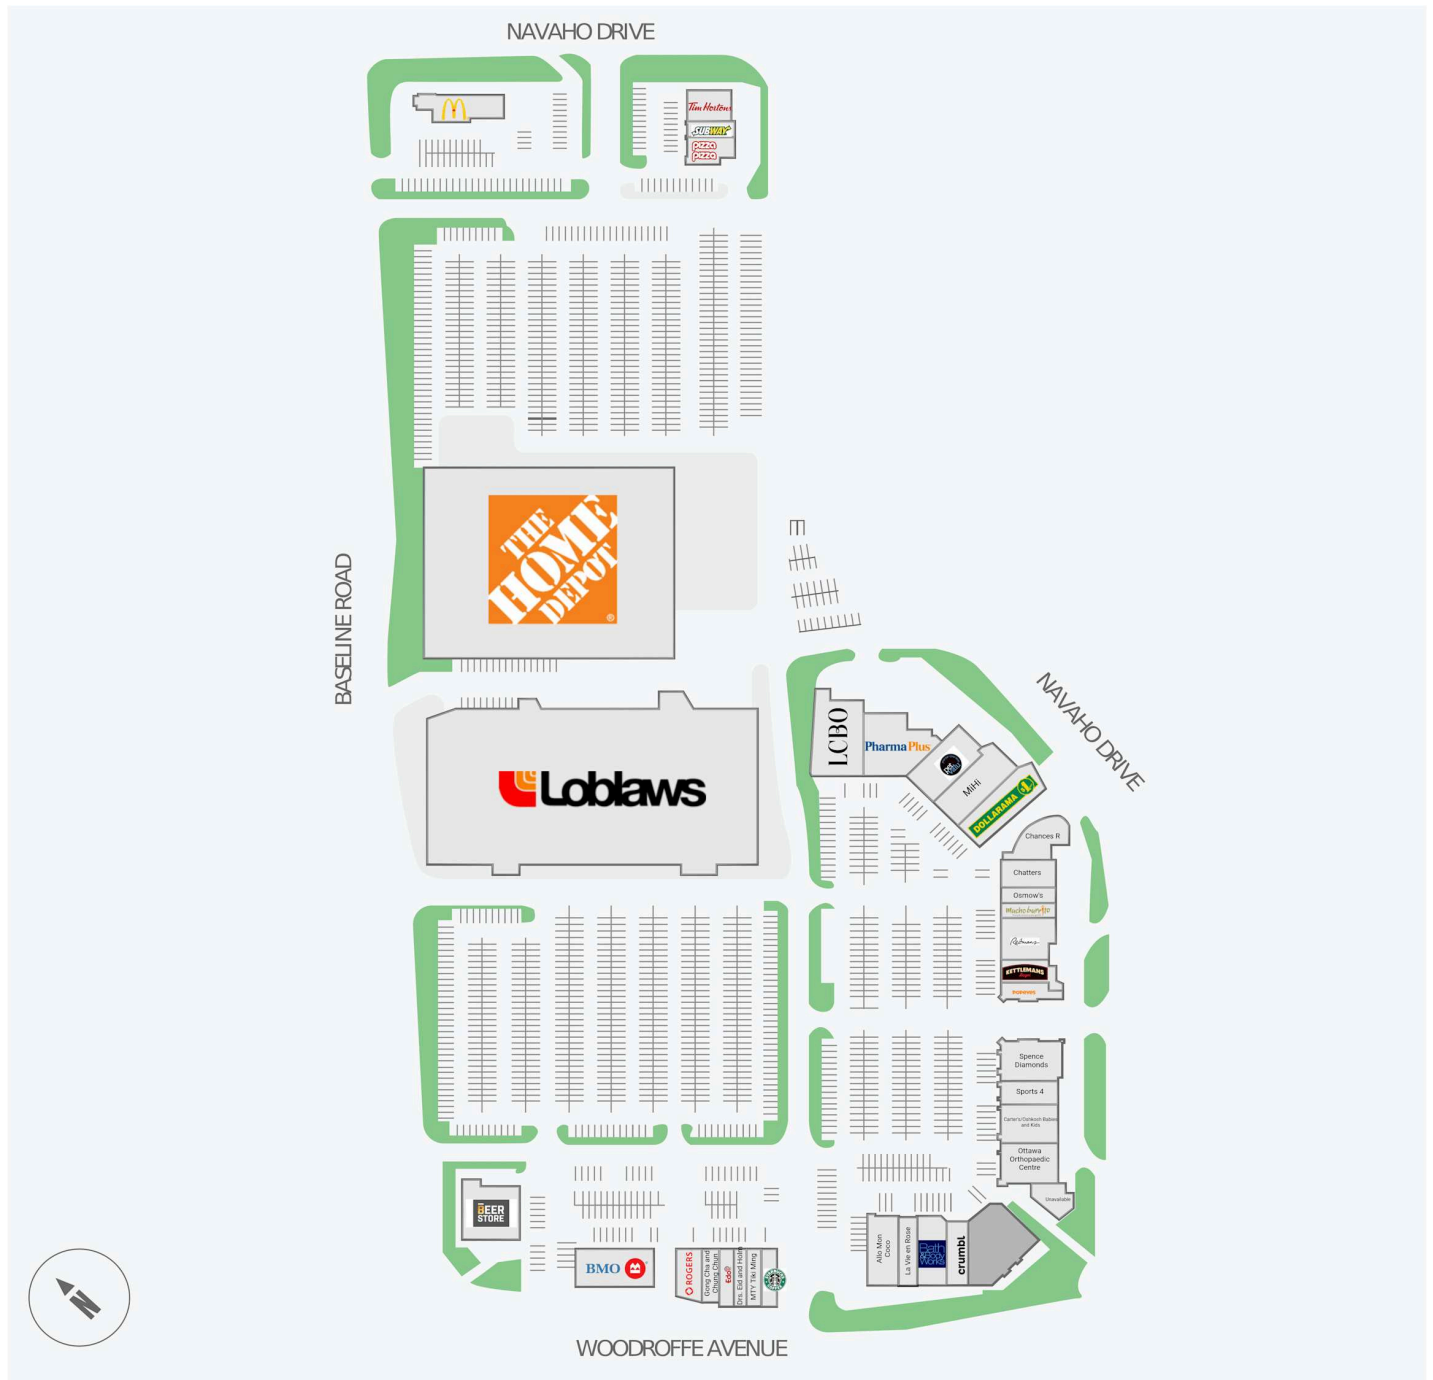

College Square

1900-1980 Baseline Road, Ottawa, ON

Score de marche	Score de transit	The sole-purpose of this site plan is to identify the approximate location and size of the buildings. It is intended for use as a reference only and is subject to change at any time at the sole discretion of the owner.	modifié Nov 2024
71	70	« Le seul objectif de ce plan de site est d'identifier l'emplacement et les dimensions approximatifs des bâtiments. Il est destiné à être utilisé comme un outil de référence uniquement et est susceptible de changer à tout moment à la seule discrétion du propriétaire. »	