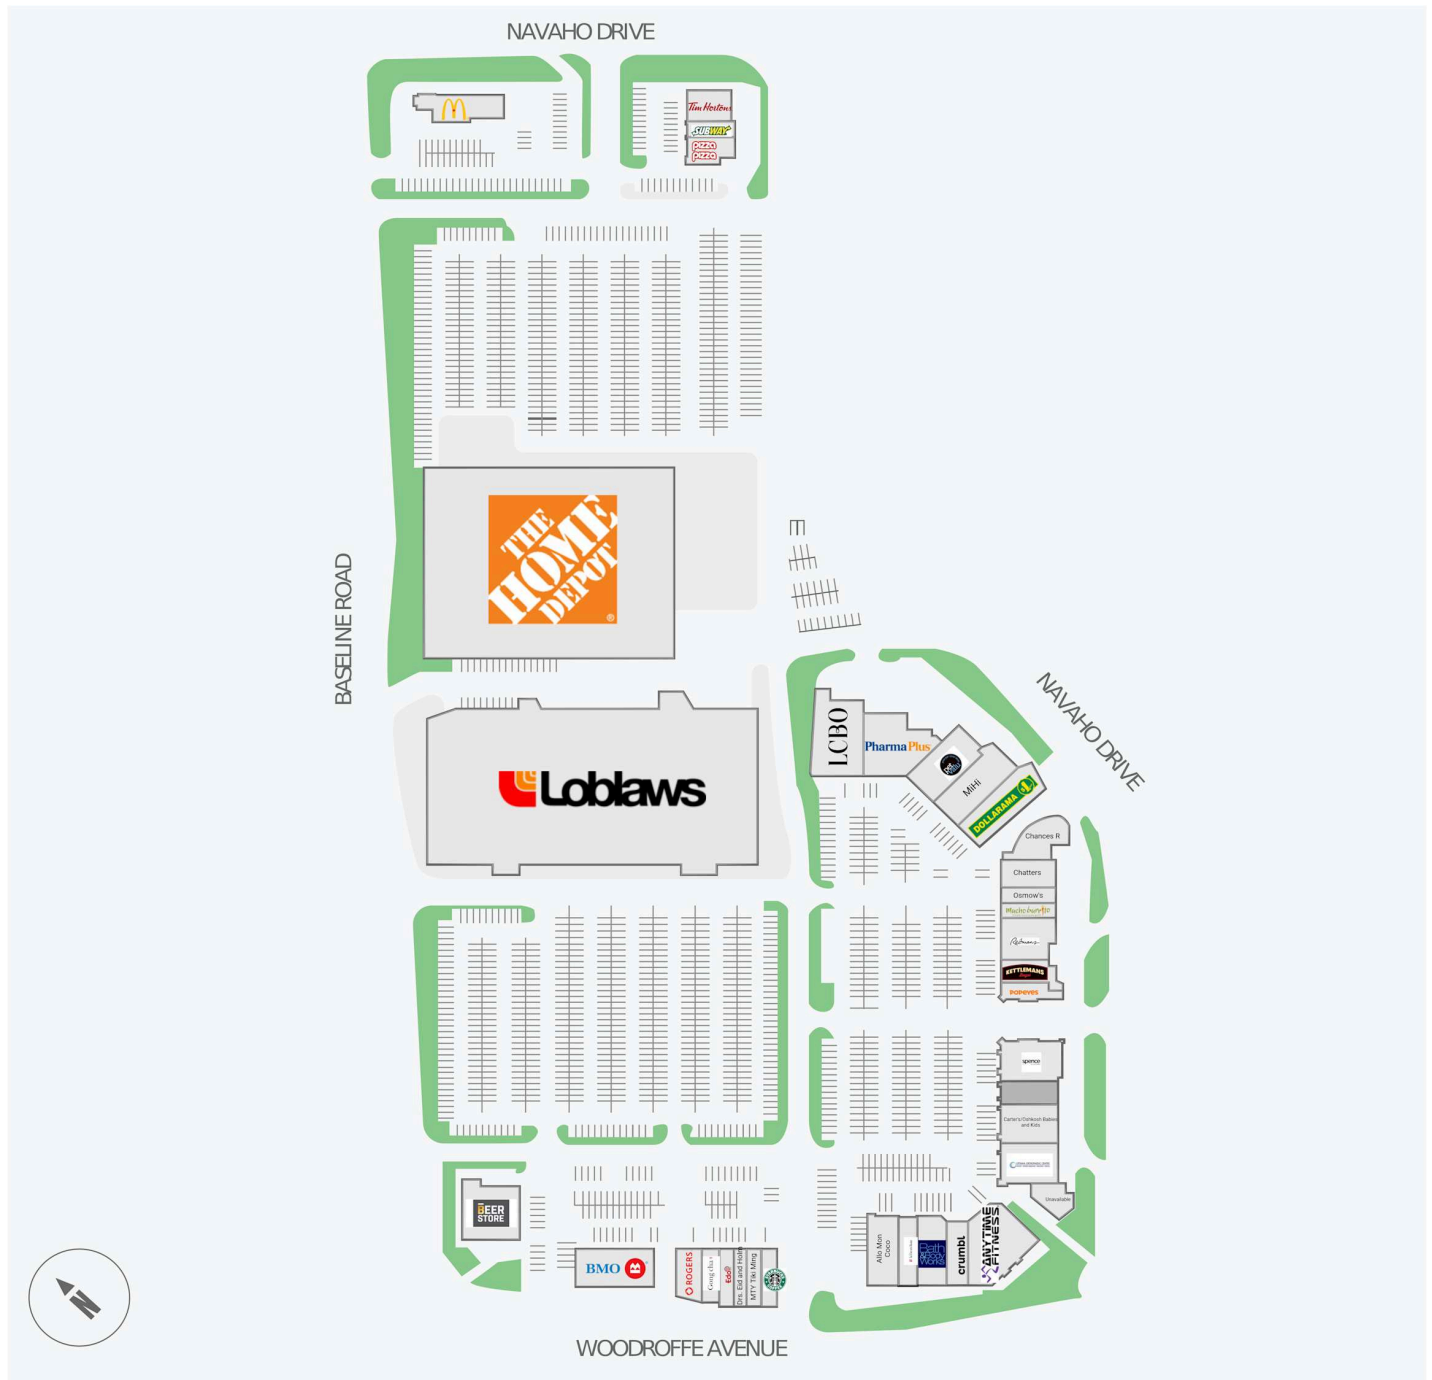

College Square

1900-1980 Baseline Road, Ottawa, ON

WALK SCORE	TRANSIT SCORE	The sole-purpose of this site plan is to identify the approximate location and size of the buildings. It is intended for use as a reference only and is subject to change at any time at the sole discretion of the owner.	REVISED Jul 2026
71	70	« Le seul objectif de ce plan de site est d'identifier l'emplacement et les dimensions approximatifs des bâtiments. Il est destiné à être utilisé comme un outil de référence uniquement et est susceptible de changer à tout moment à la seule discrétion du propriétaire. »	