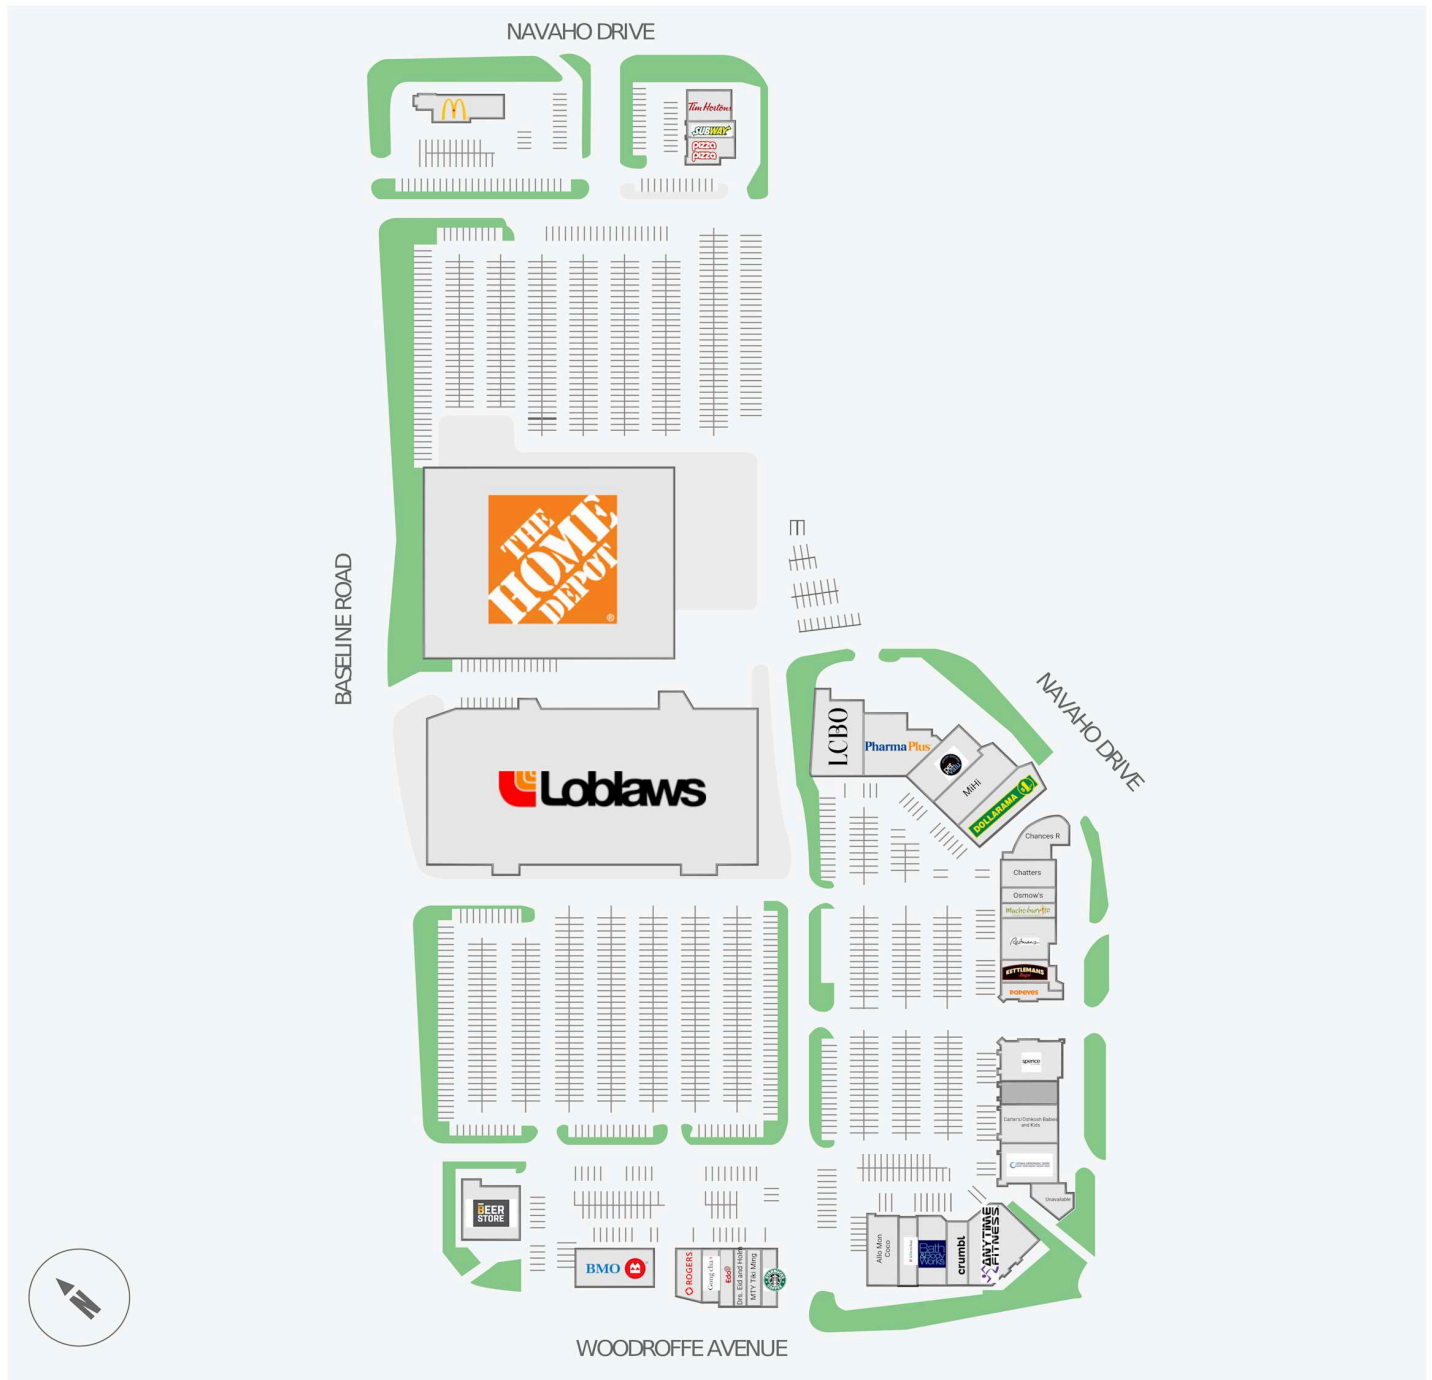

College Square

1900-1980 Baseline Road, Ottawa, ON

| WALK SCORE | TRANSIT SCORE | The sole-purpose of this site plan is to identify the approximate location and size of the buildings. It is intended for use as a reference only and is subject to change at any time at the sole discretion of the owner. | REVISED MAY 2026 |
|------------|---------------|---|---------------------|
| 71 | 70 | « Le seul objectif de ce plan de site est d'identifier l'emplacement et les dimensions approximatifs des bâtiments. Il est destiné à être utilisé comme un outil de référence uniquement et est susceptible de changer à tout moment à la seule discrétion du propriétaire. » | |