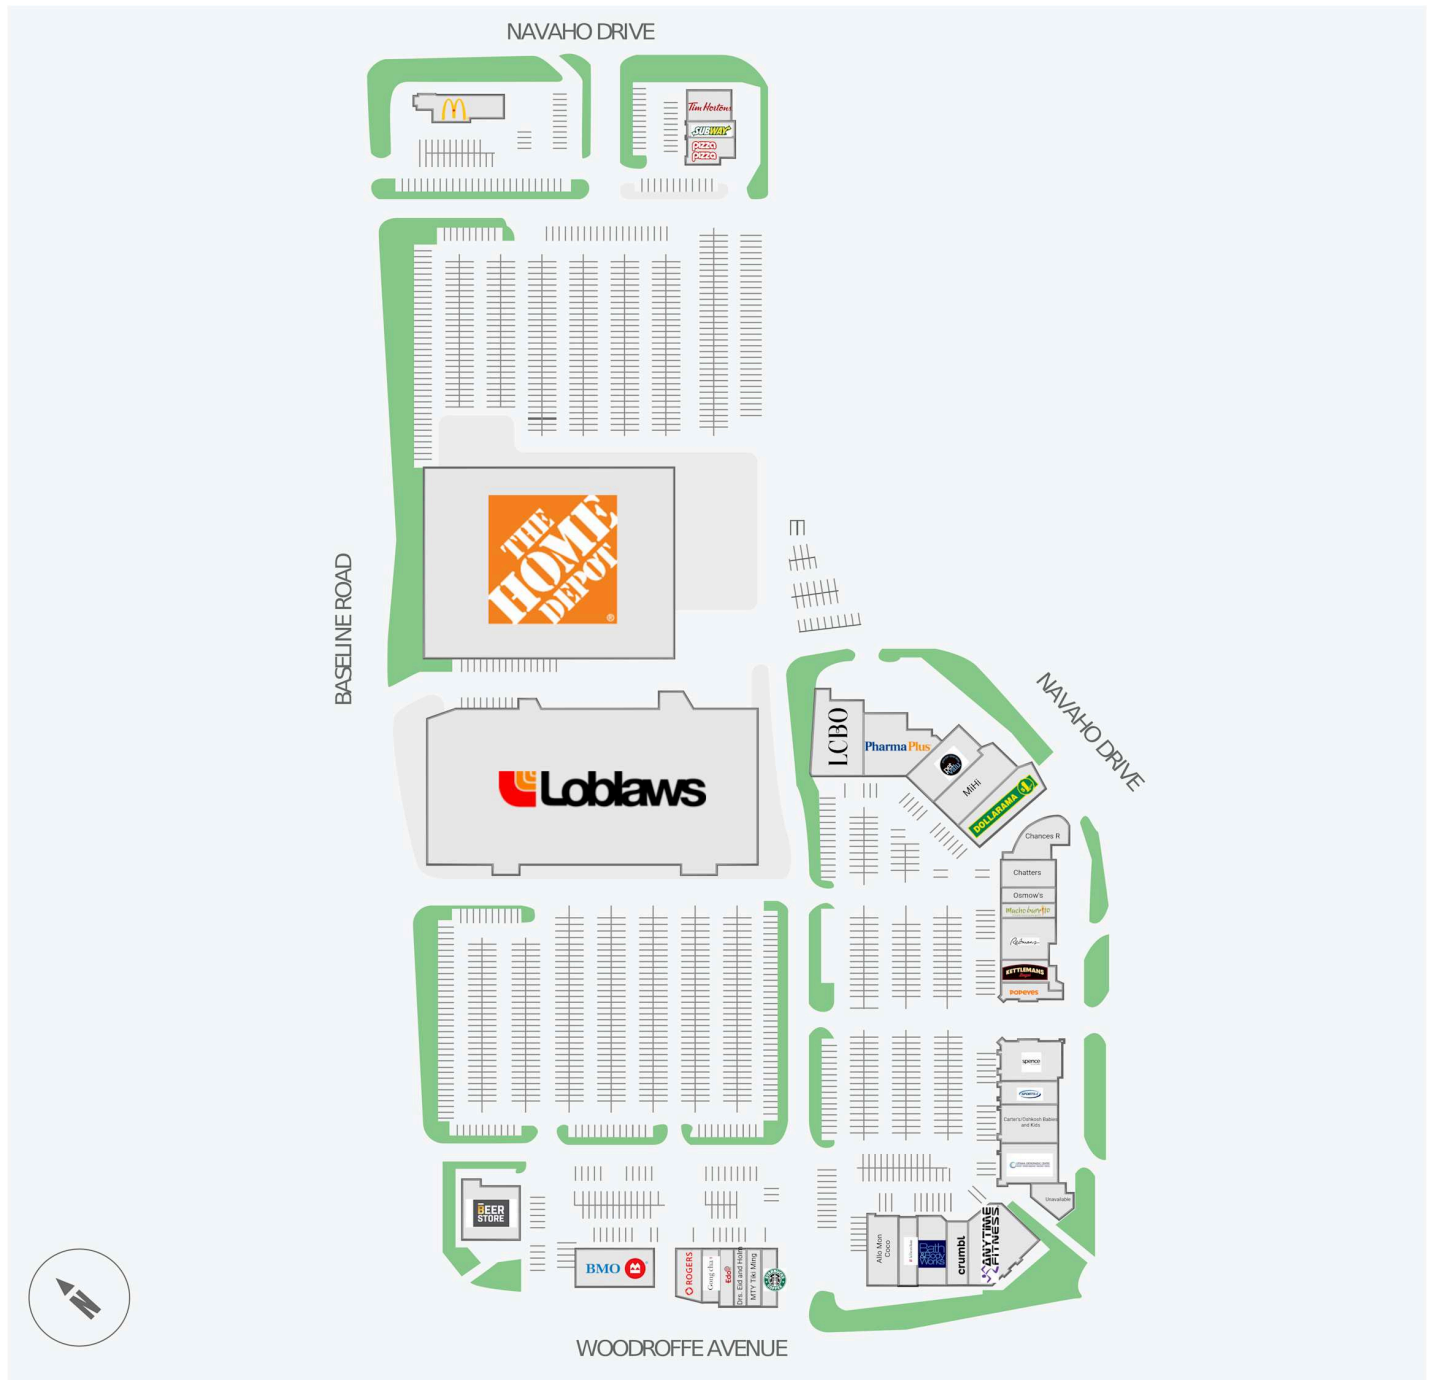

# College Square

1900-1980 Baseline Road, Ottawa, ON

WALK SCORE	TRANSIT SCORE	The sole-purpose of this site plan is to identify the approximate location and size of the buildings. It is intended for use as a reference only and is subject to change at any time at the sole discretion of the owner.	REVISED Apr 2026
71	70	« Le seul objectif de ce plan de site est d'identifier l'emplacement et les dimensions approximatifs des bâtiments. Il est destiné à être utilisé comme un outil de référence uniquement et est susceptible de changer à tout moment à la seule discrétion du propriétaire. »	