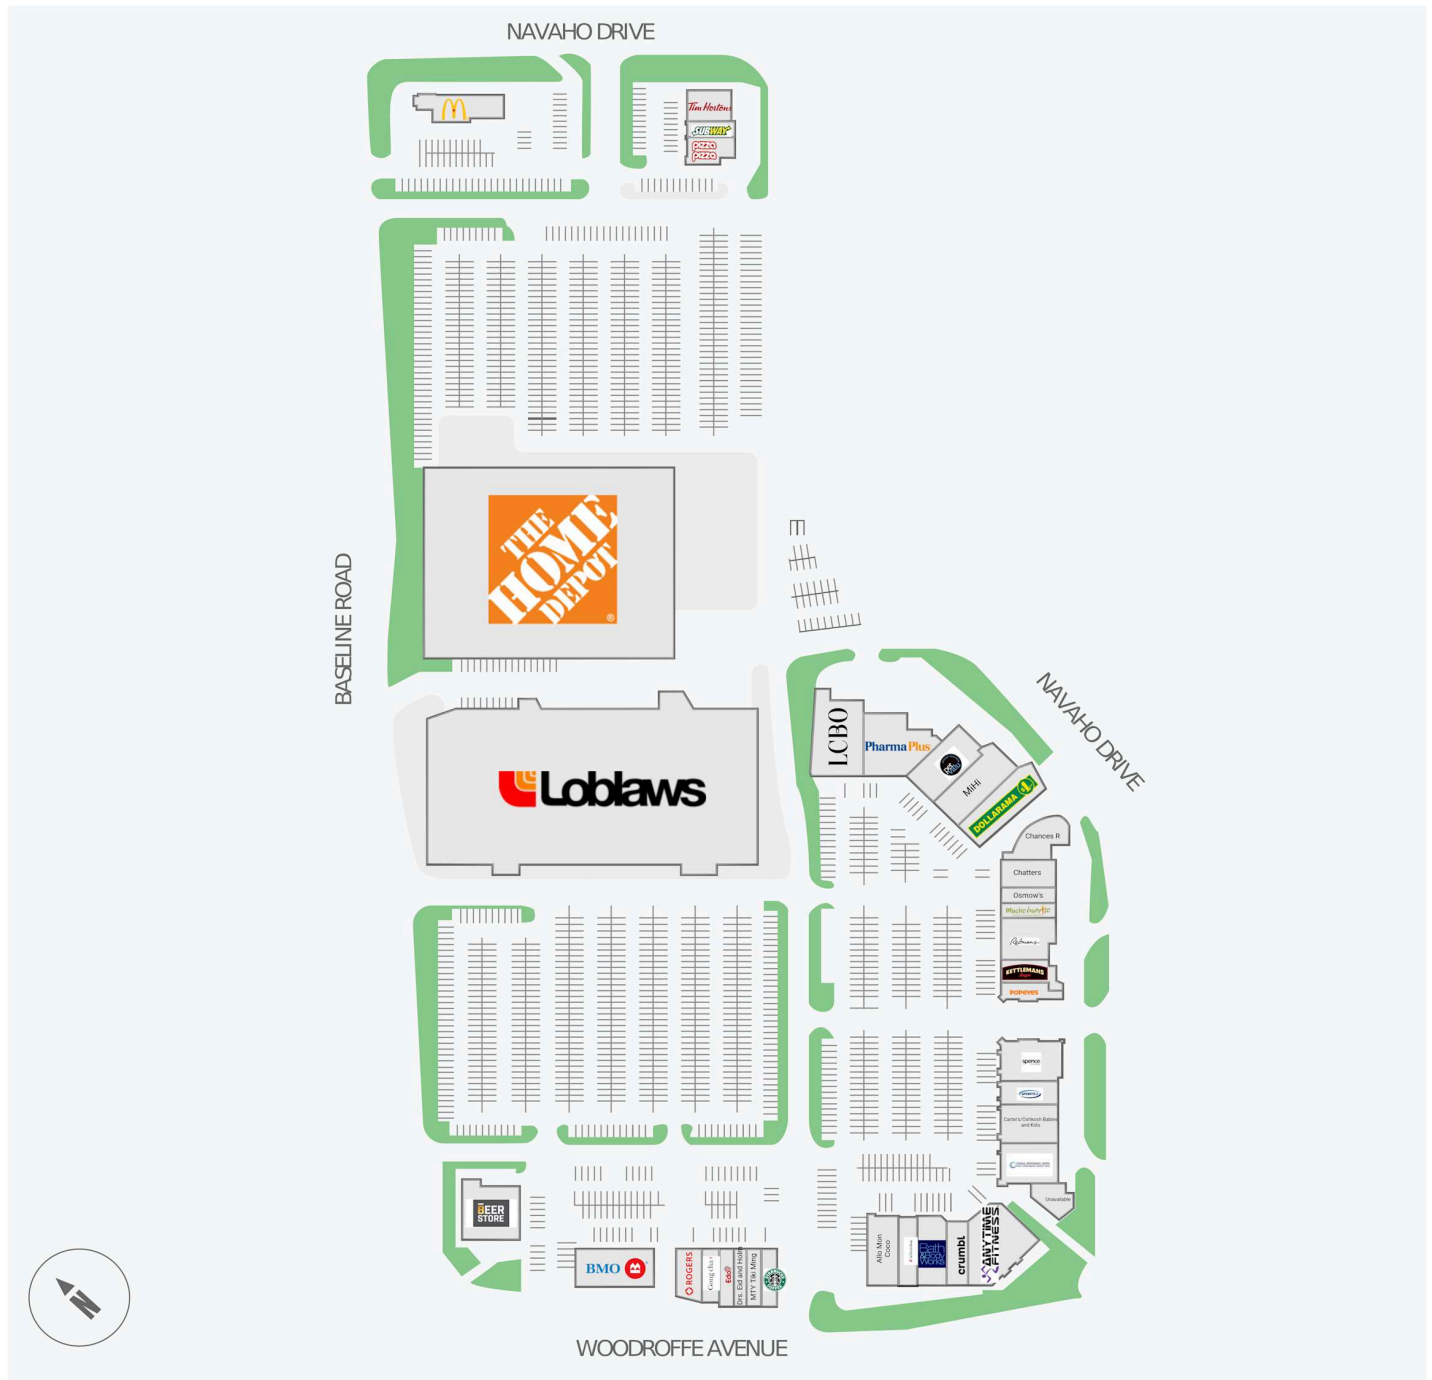

College Square

1900-1980 Baseline Road, Ottawa, ON

WALK SCORE	TRANSIT SCORE	The sole-purpose of this site plan is to identify the approximate location and size of the buildings. It is intended for use as a reference only and is subject to change at any time at the sole discretion of the owner.	REVISED Jan 2026
71	70	« Le seul objectif de ce plan de site est d'identifier l'emplacement et les dimensions approximatifs des bâtiments. Il est destiné à être utilisé comme un outil de référence uniquement et est susceptible de changer à tout moment à la seule discrétion du propriétaire. »	