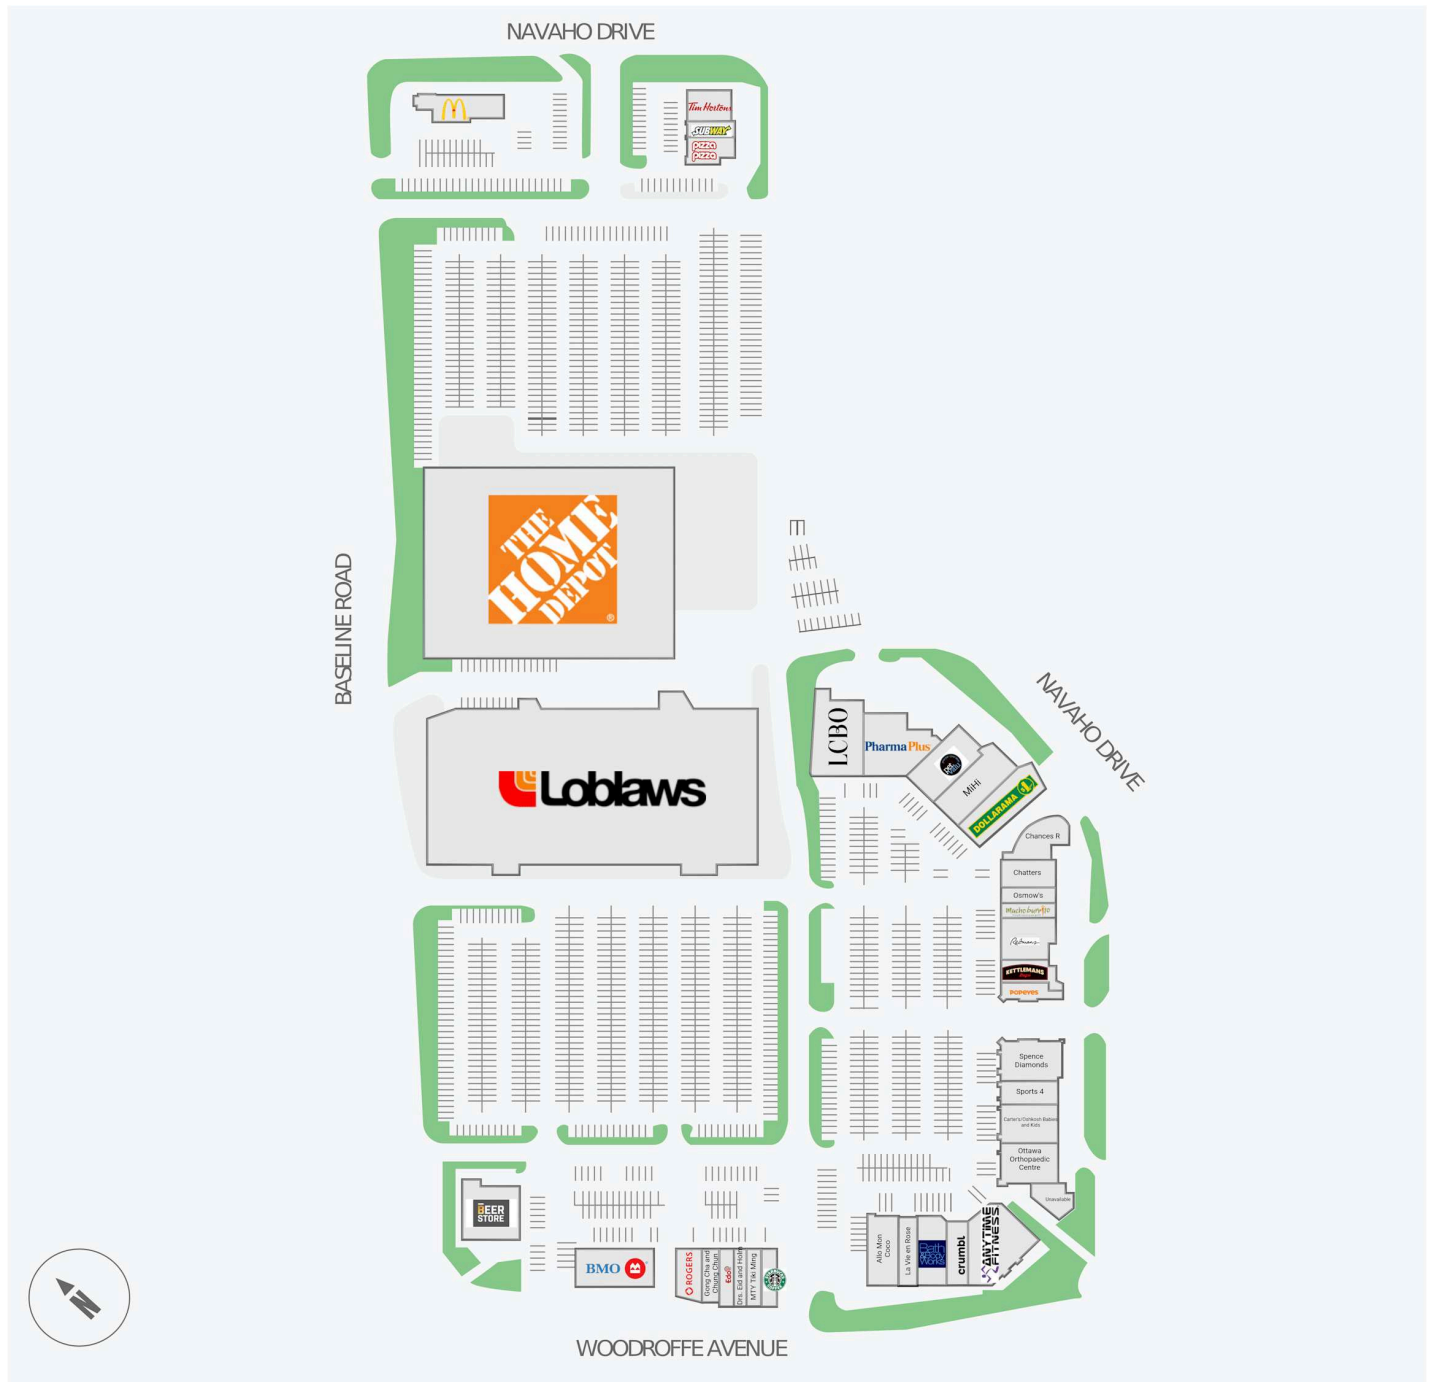

College Square

1900-1980 Baseline Road, Ottawa, ON

| WALK SCORE | TRANSIT SCORE | The sole-purpose of this site plan is to identify the approximate location and size of the buildings. It is intended for use as a reference only and is subject to change at any time at the sole discretion of the owner. | REVISED Mar 2025 |
|------------|---------------|---|---------------------|
| 71 | 70 | « Le seul objectif de ce plan de site est d'identifier l'emplacement et les dimensions approximatifs des bâtiments. Il est destiné à être utilisé comme un outil de référence uniquement et est susceptible de changer à tout moment à la seule discrétion du propriétaire. » | |