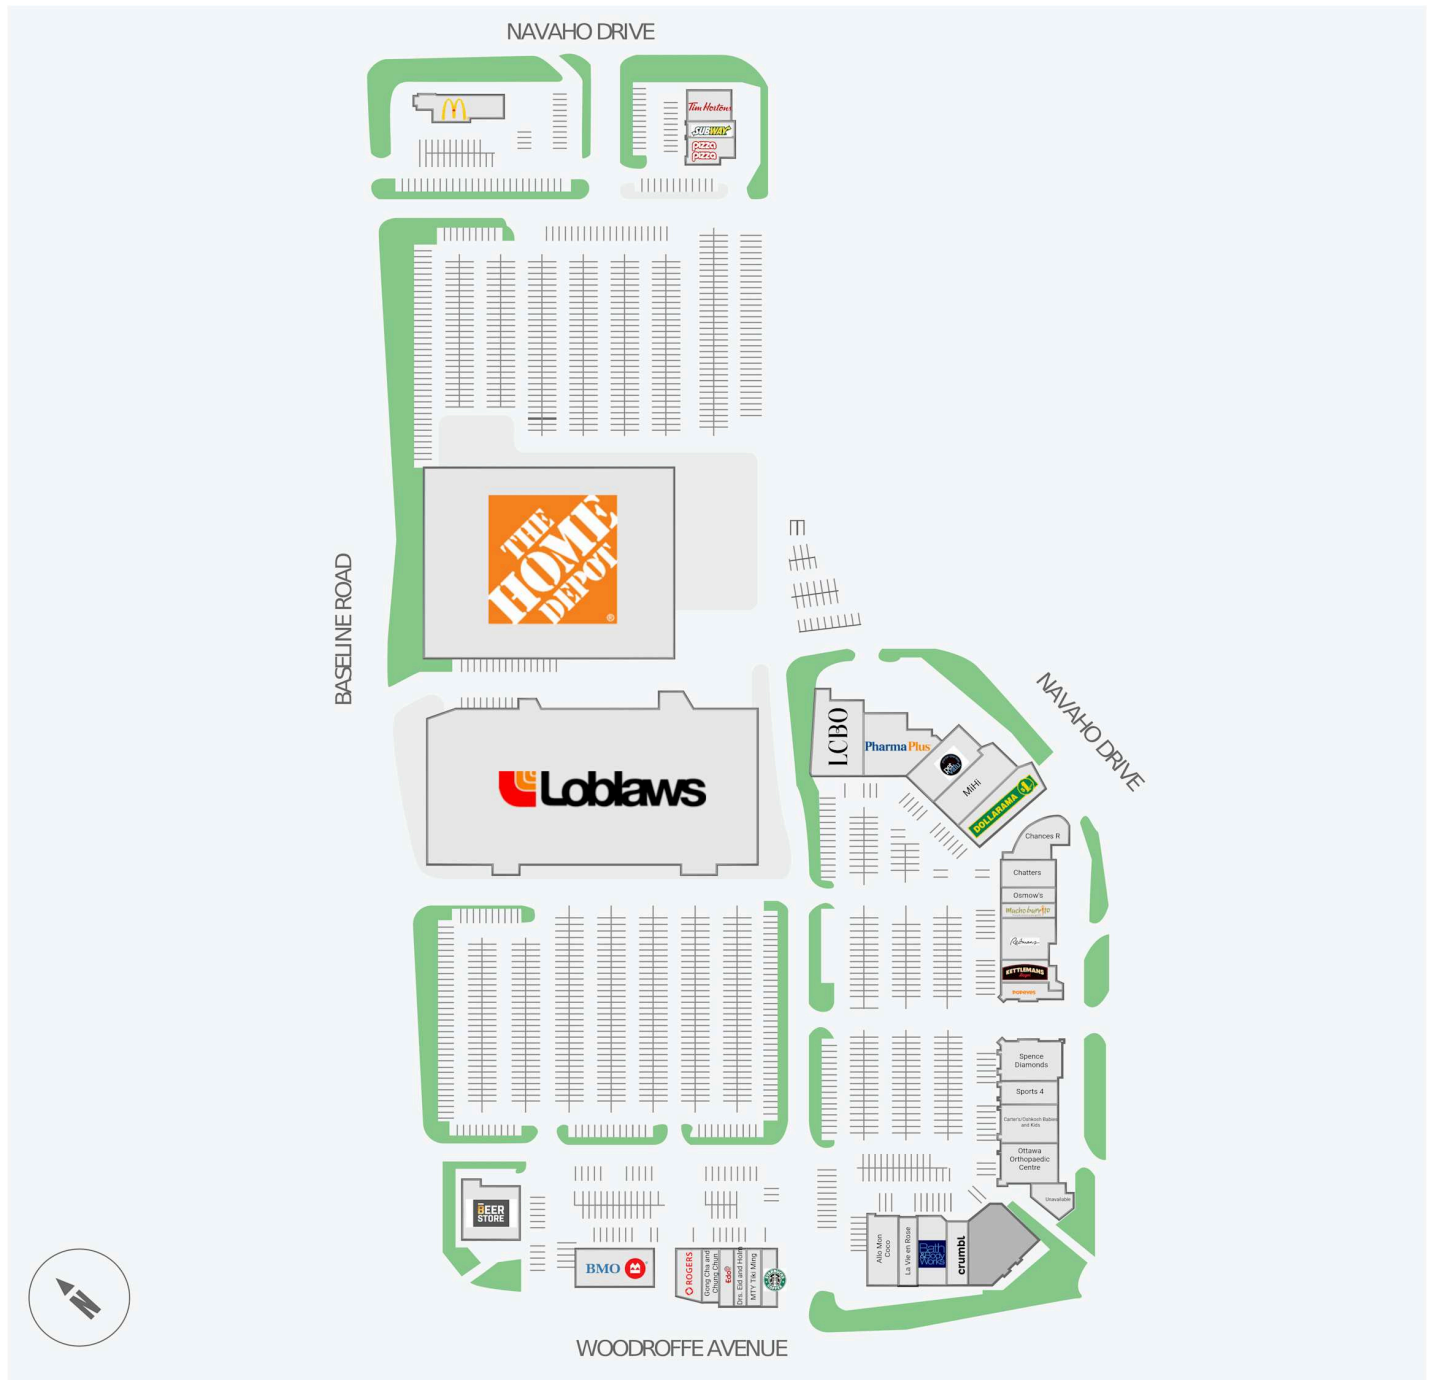

College Square

1900-1980 Baseline Road, Ottawa, ON

WALK SCORE	TRANSIT SCORE	The sole-purpose of this site plan is to identify the approximate location and size of the buildings. It is intended for use as a reference only and is subject to change at any time at the sole discretion of the owner.	REVISED NOV 2024
71	70	« Le seul objectif de ce plan de site est d'identifier l'emplacement et les dimensions approximatifs des bâtiments. Il est destiné à être utilisé comme un outil de référence uniquement et est susceptible de changer à tout moment à la seule discrétion du propriétaire. »	