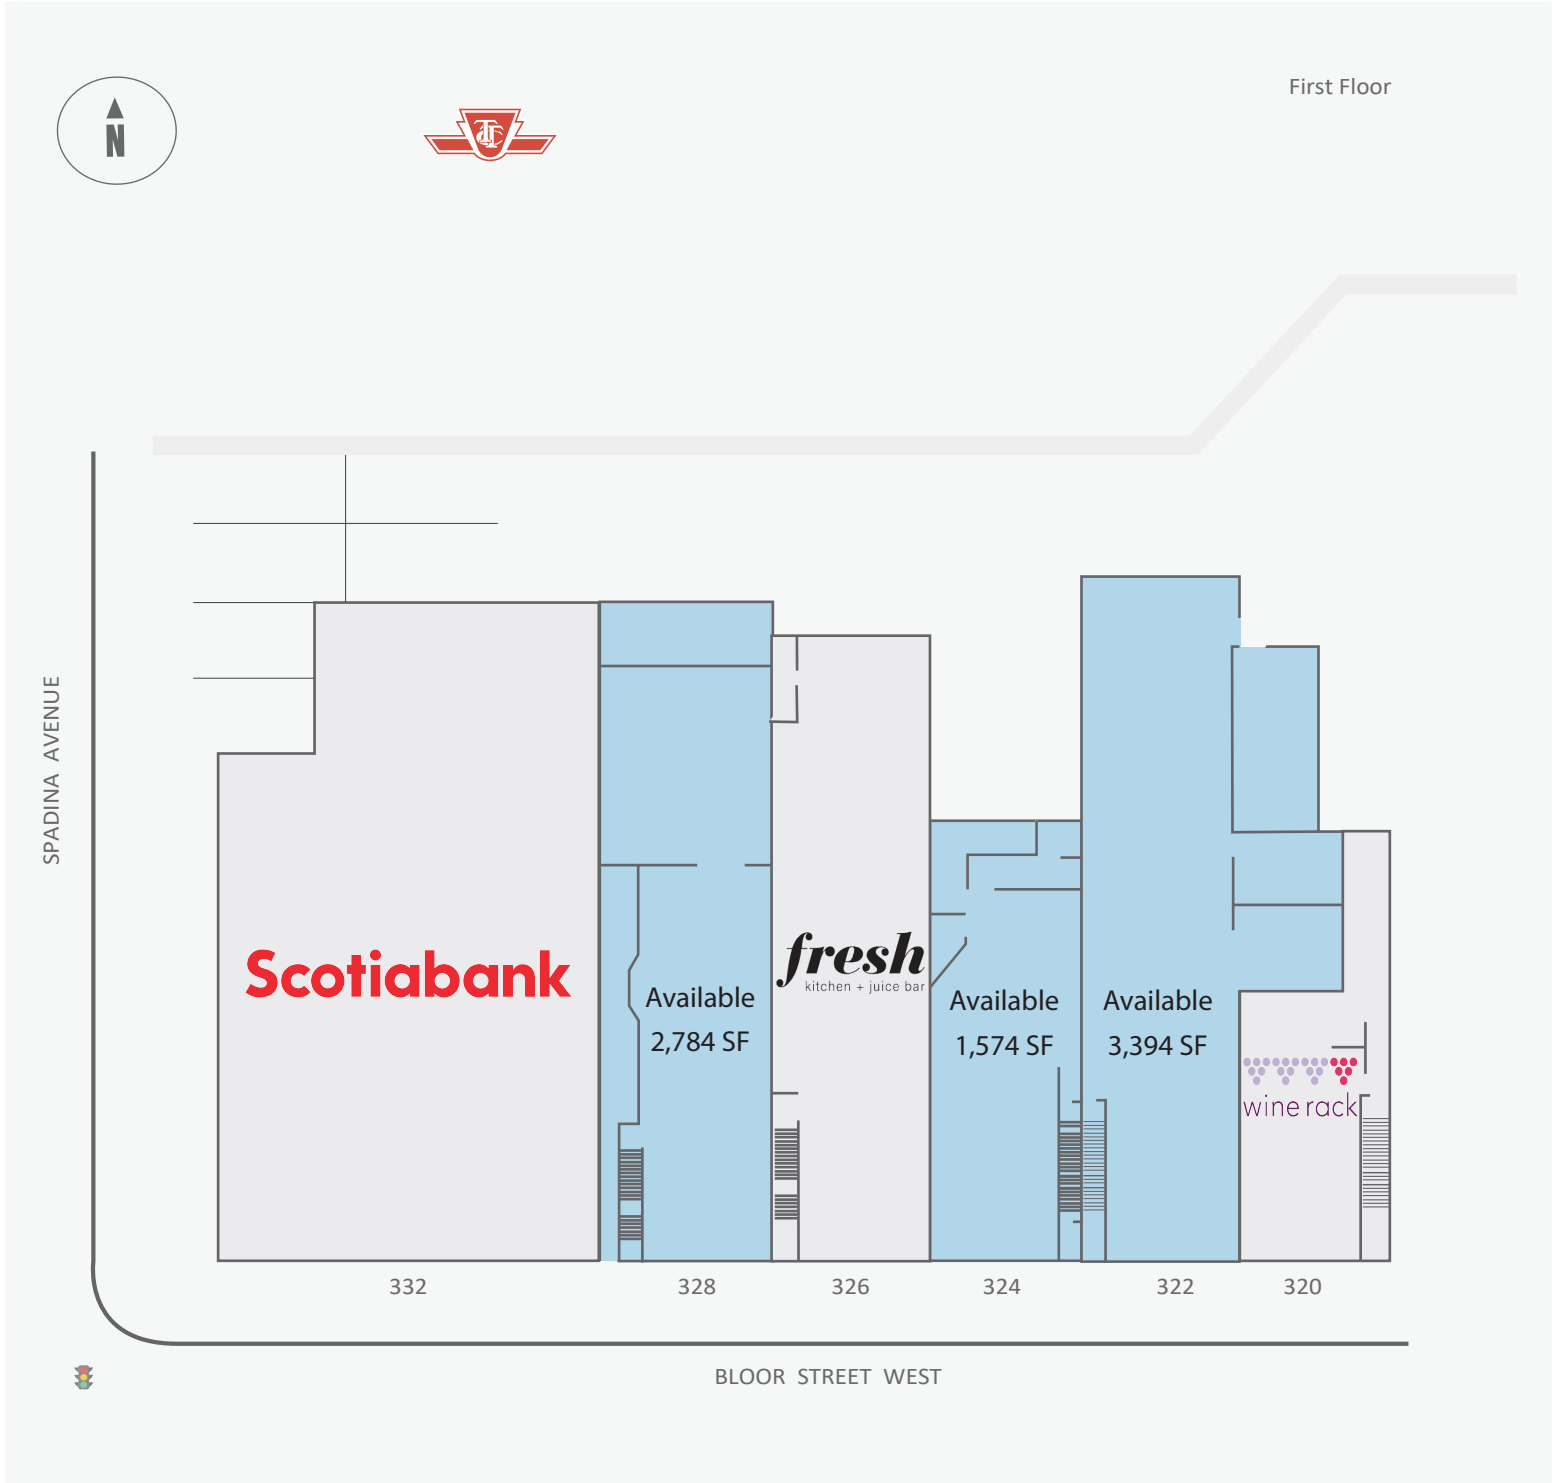

320-332 Bloor Street West

320-332 Bloor Street West, Toronto, ON

WALK SCORE	TRANSIT SCORE	The sole-purpose of this site plan is to identify the approximate location and size of the buildings. It is intended for use as a reference only and is subject to change at any time at the sole discretion of the owner.	REVISED AUG 2018
97	100	« Le seul objectif de ce plan de site est d'identifier l'emplacement et les dimensions approximatifs des bâtiments. Il est destiné à être utilisé comme un outil de référence uniquement et est susceptible de changer à tout moment à la seule discrétion du propriétaire. »	