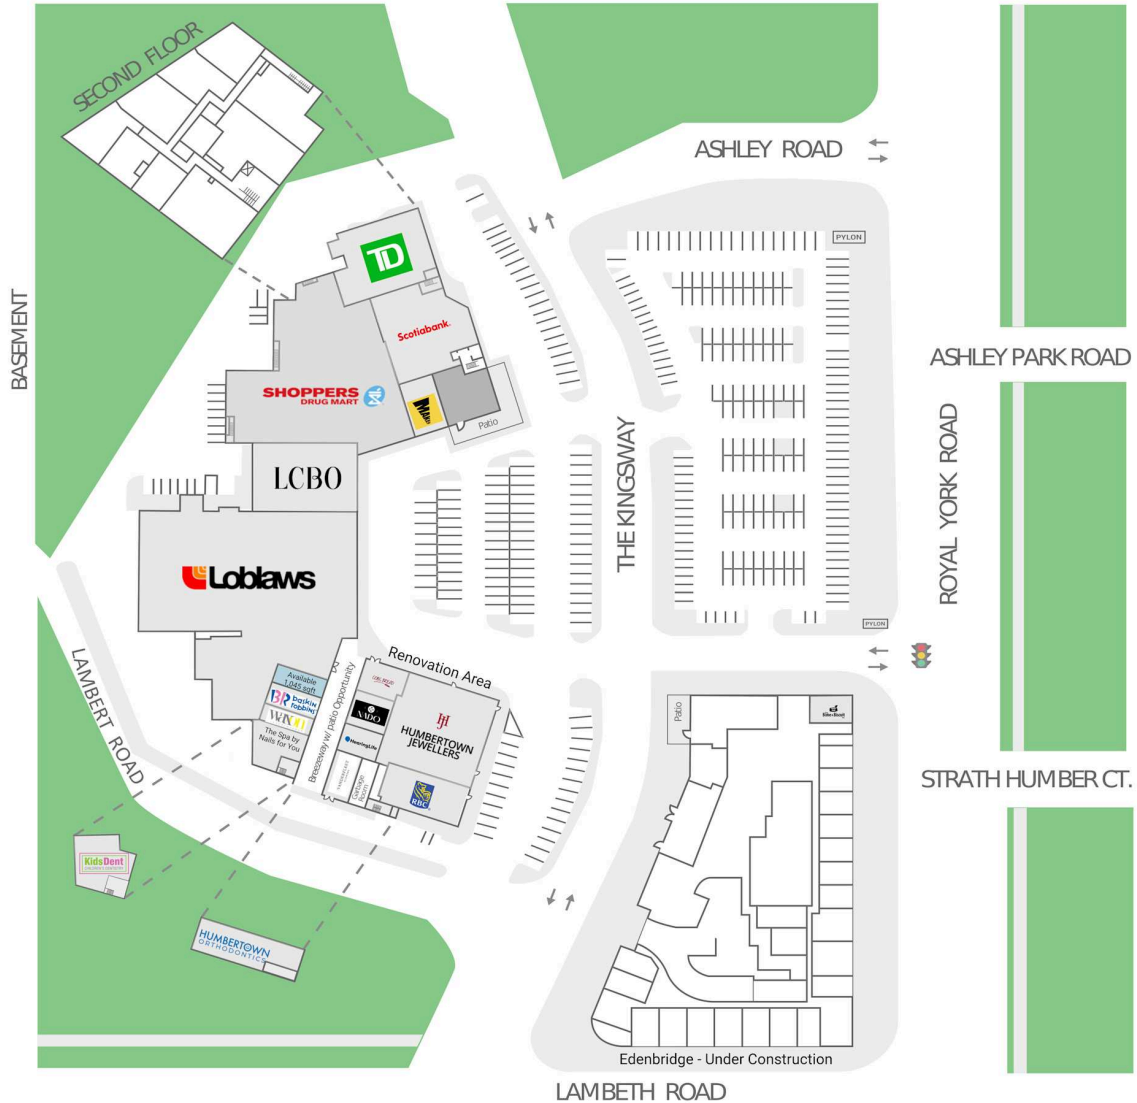

Humbertown Shopping Centre

270 The Kingsway, Toronto, ON

WALK SCORE	TRANSIT SCORE	The sole purpose of this site plan is to identify the approximate location and size of the buildings. It is intended for use as a reference only and is subject to change at any time at the sole discretion of the owner.	REVISED Jul 2026
70	N/A	« Le seul objectif de ce plan de site est d'identifier l'emplacement et les dimensions approximatifs des bâtiments. Il est destiné à être utilisé comme un outil de référence uniquement et est susceptible de changer à tout moment à la seule discrétion du propriétaire. »	