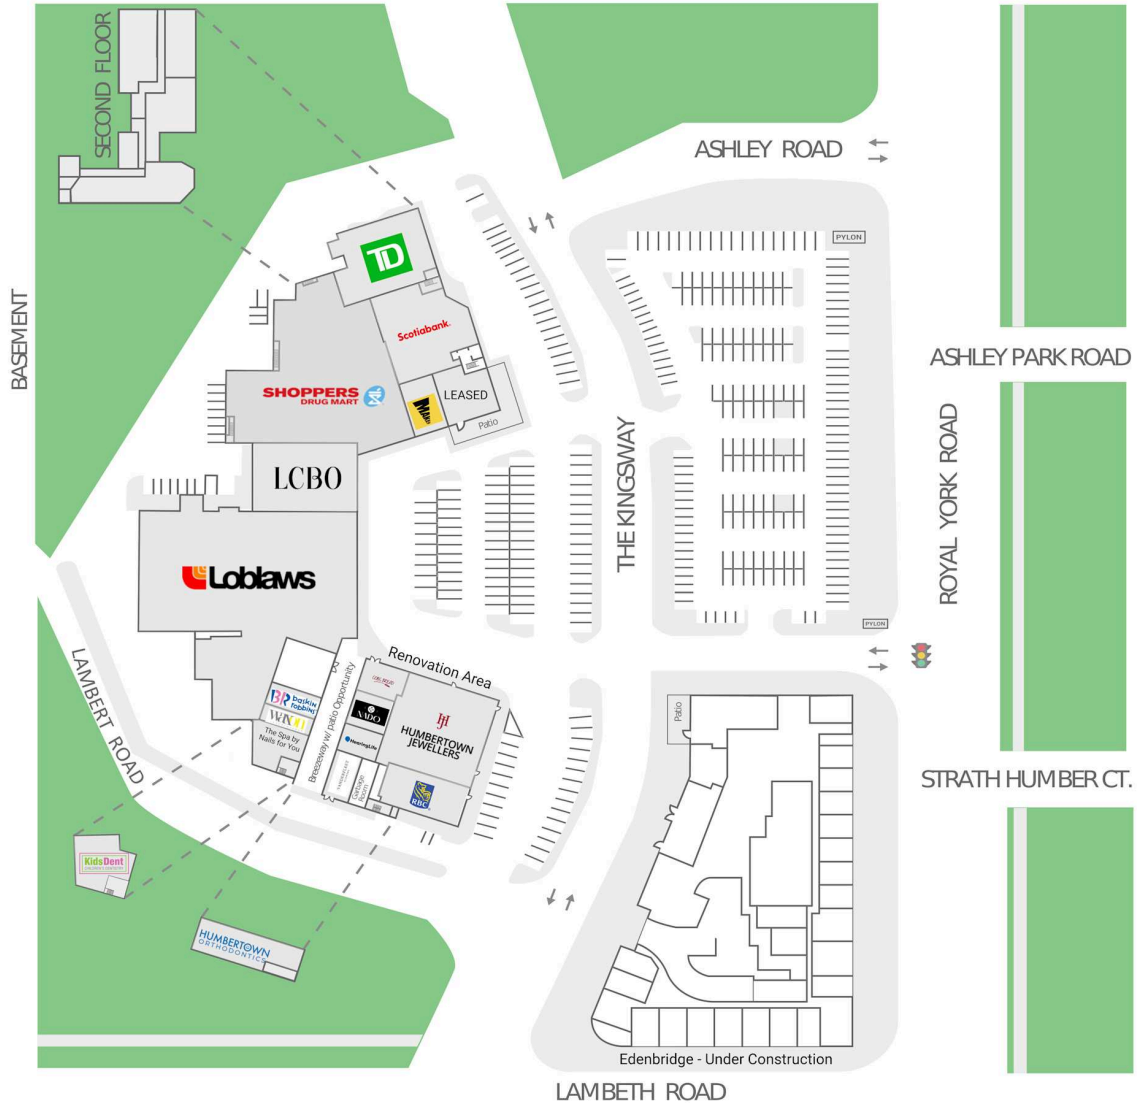

# Humbertown Shopping Centre

270 The Kingsway, Toronto, ON

WALK SCORE	TRANSIT SCORE	The sole purpose of this site plan is to identify the approximate location and size of the buildings. It is intended for use as a reference only and is subject to change at any time at the sole discretion of the owner.	REVISED MAY 2026
70	N/A	« Le seul objectif de ce plan de site est d'identifier l'emplacement et les dimensions approximatifs des bâtiments. Il est destiné à être utilisé comme un outil de référence uniquement et est susceptible de changer à tout moment à la seule discrétion du propriétaire. »	