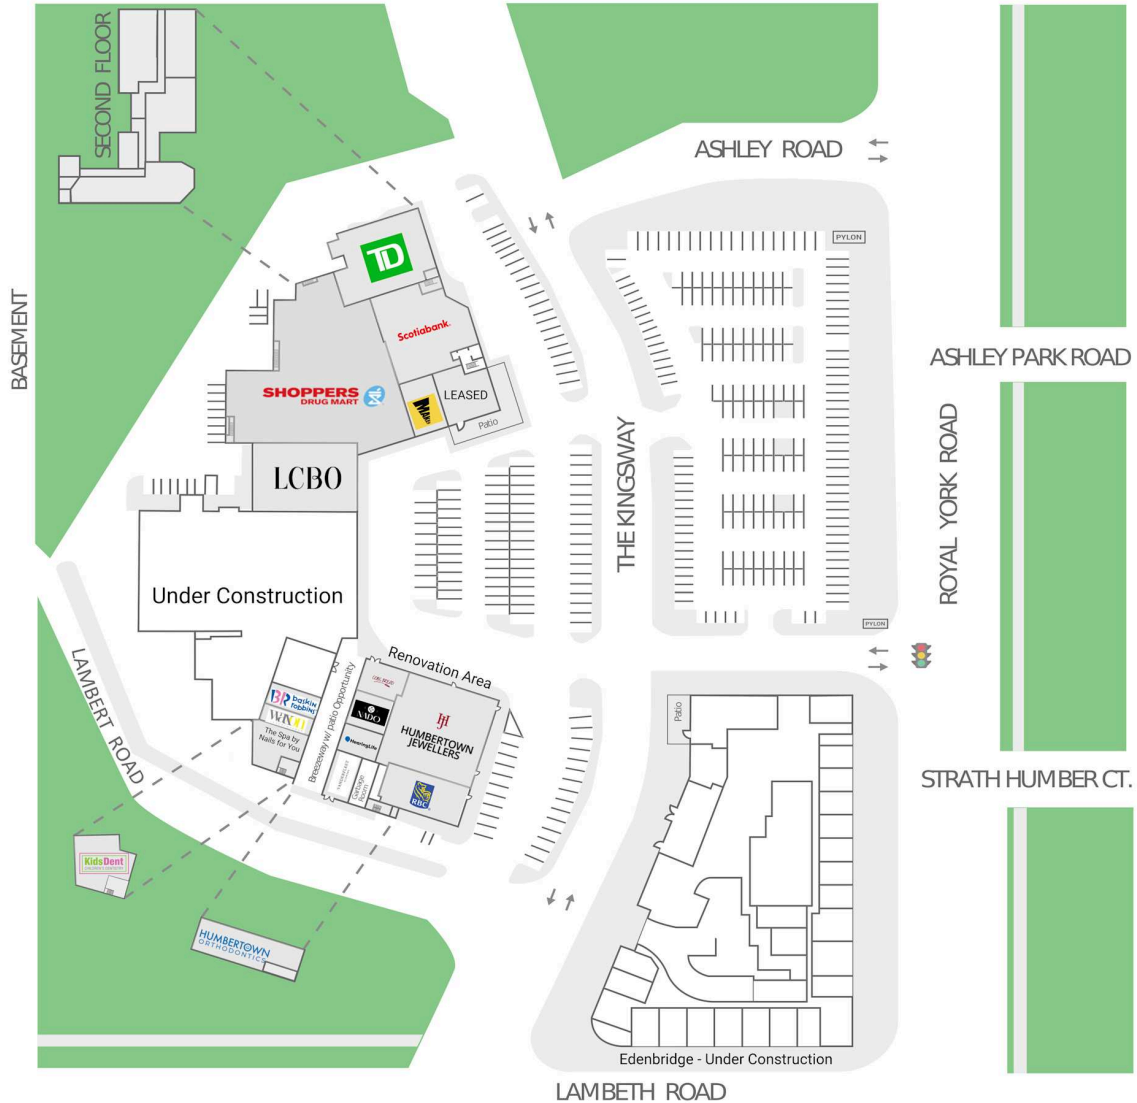

Humbertown Shopping Centre

270 The Kingsway, Toronto, ON

WALK SCORE	TRANSIT SCORE	The sole purpose of this site plan is to identify the approximate location and size of the buildings. It is intended for use as a reference only and is subject to change at any time at the sole discretion of the owner.	REVISED Apr 2026
70	N/A	« Le seul objectif de ce plan de site est d'identifier l'emplacement et les dimensions approximatifs des bâtiments. Il est destiné à être utilisé comme un outil de référence uniquement et est susceptible de changer à tout moment à la seule discrétion du propriétaire. »	