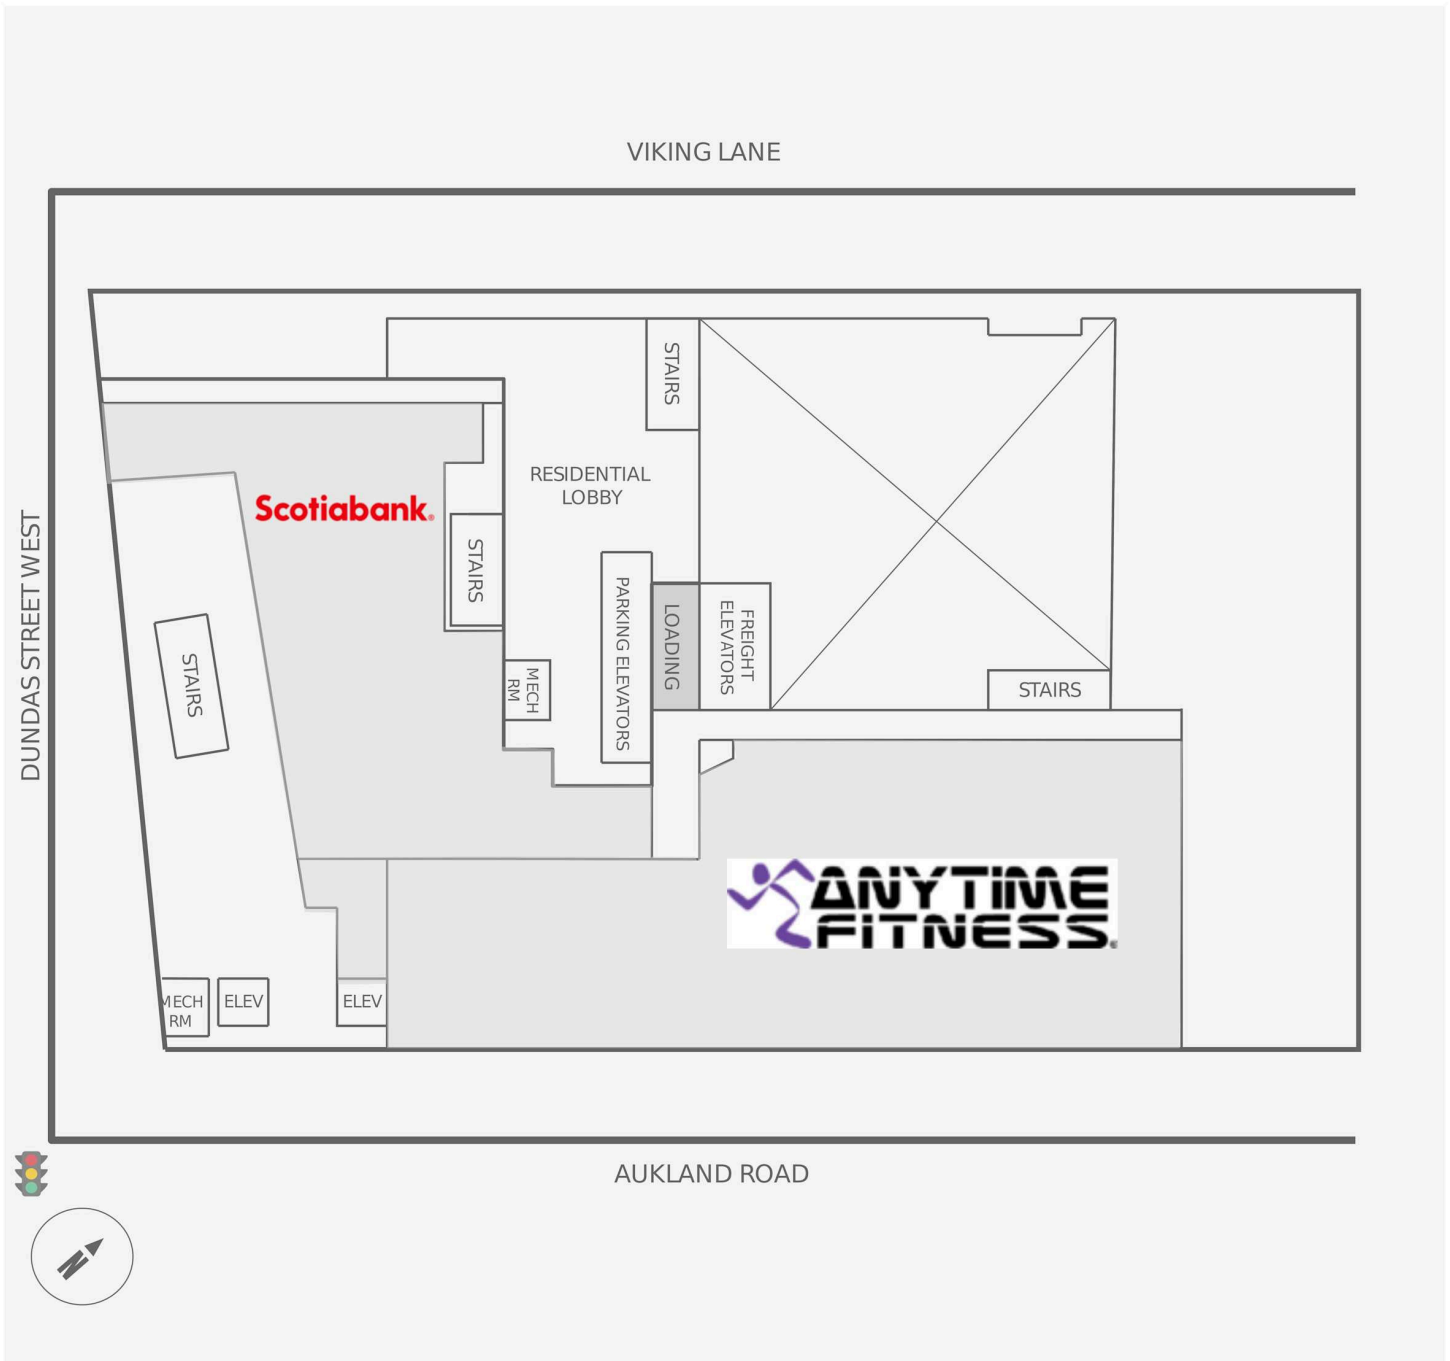

# Station Place

5249 Dundas Street West, Toronto, ON

WALK SCORE	TRANSIT SCORE	The sole purpose of this site plan is to identify the approximate location and size of the buildings. It is intended for use as a reference only and is subject to change at any time at the sole discretion of the owner.	REVISED Jul 2026
85	100	« Le seul objectif de ce plan de site est d'identifier l'emplacement et les dimensions approximatifs des bâtiments. Il est destiné à être utilisé comme un outil de référence uniquement et est susceptible de changer à tout moment à la seule discrétion du propriétaire. »	

# Station Place

5249 Dundas Street West, Toronto, ON

WALK SCORE	TRANSIT SCORE	<p>The sole purpose of this site plan is to identify the approximate location and size of the buildings. It is intended for use as a reference only and is subject to change at any time at the sole discretion of the owner.</p> <p>« Le seul objectif de ce plan de site est d'identifier l'emplacement et les dimensions approximatifs des bâtiments. Il est destiné à être utilisé comme un outil de référence uniquement et est susceptible de changer à tout moment à la seule discrétion du propriétaire. »</p>	<p>REVISED Jul 2026</p>
85	100		