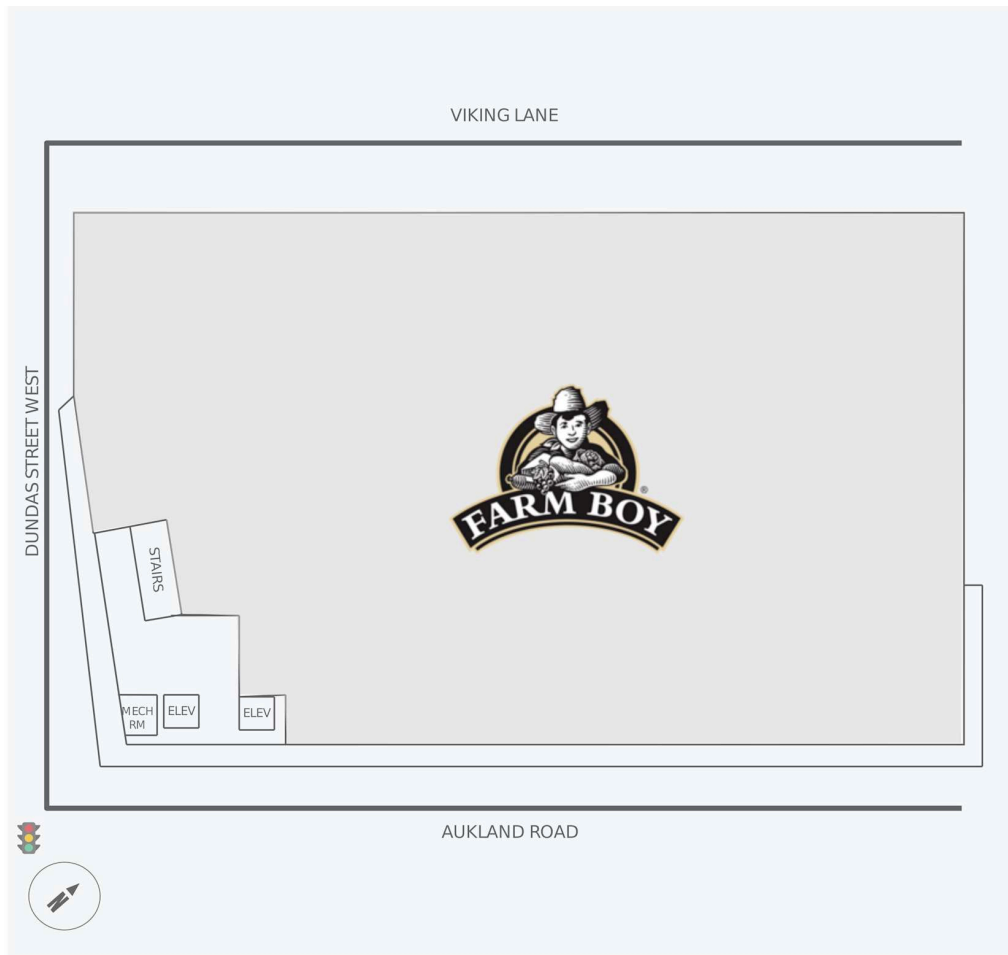

# Station Place

5249 Dundas Street West, Toronto, ON

WALK SCORE	TRANSIT SCORE	The sole purpose of this site plan is to identify the approximate location and size of the buildings. It is intended for use as a reference only and is subject to change at any time at the sole discretion of the owner.	REVISED Jul 2026
85	100	« Le seul objectif de ce plan de site est d'identifier l'emplacement et les dimensions approximatifs des bâtiments. Il est destiné à être utilisé comme un outil de référence uniquement et est susceptible de changer à tout moment à la seule discrétion du propriétaire. »	