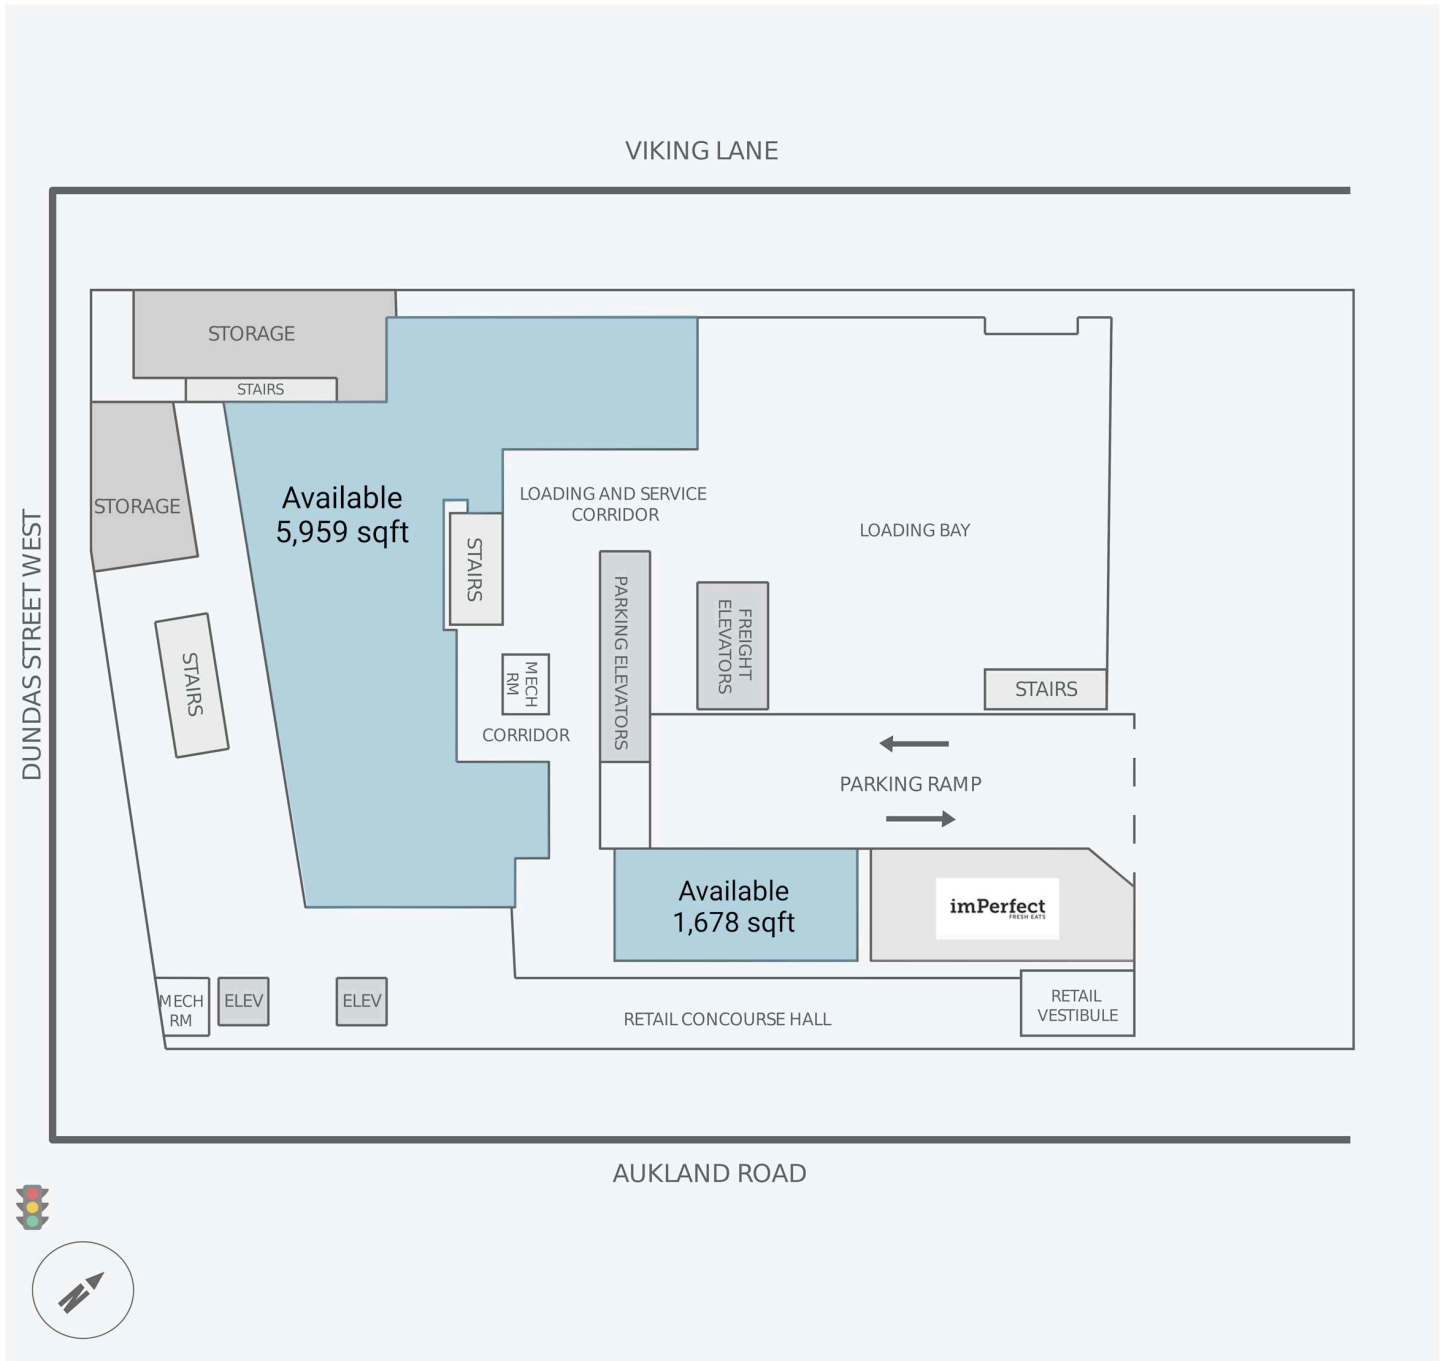

# Station Place

5249 Dundas Street West, Toronto, ON

WALK SCORE	TRANSIT SCORE	The sole purpose of this site plan is to identify the approximate location and size of the buildings. It is intended for use as a reference only and is subject to change at any time at the sole discretion of the owner.	REVISED Jul 2026
85	100	« Le seul objectif de ce plan de site est d'identifier l'emplacement et les dimensions approximatifs des bâtiments. Il est destiné à être utilisé comme un outil de référence uniquement et est susceptible de changer à tout moment à la seule discrétion du propriétaire. »	

# Station Place

5249 Dundas Street West, Toronto, ON

WALK SCORE	TRANSIT SCORE	<p>The sole purpose of this site plan is to identify the approximate location and size of the buildings. It is intended for use as a reference only and is subject to change at any time at the sole discretion of the owner.</p> <p>« Le seul objectif de ce plan de site est d'identifier l'emplacement et les dimensions approximatifs des bâtiments. Il est destiné à être utilisé comme un outil de référence uniquement et est susceptible de changer à tout moment à la seule discrétion du propriétaire. »</p>	<p>REVISED Jul 2026</p>
85	100		