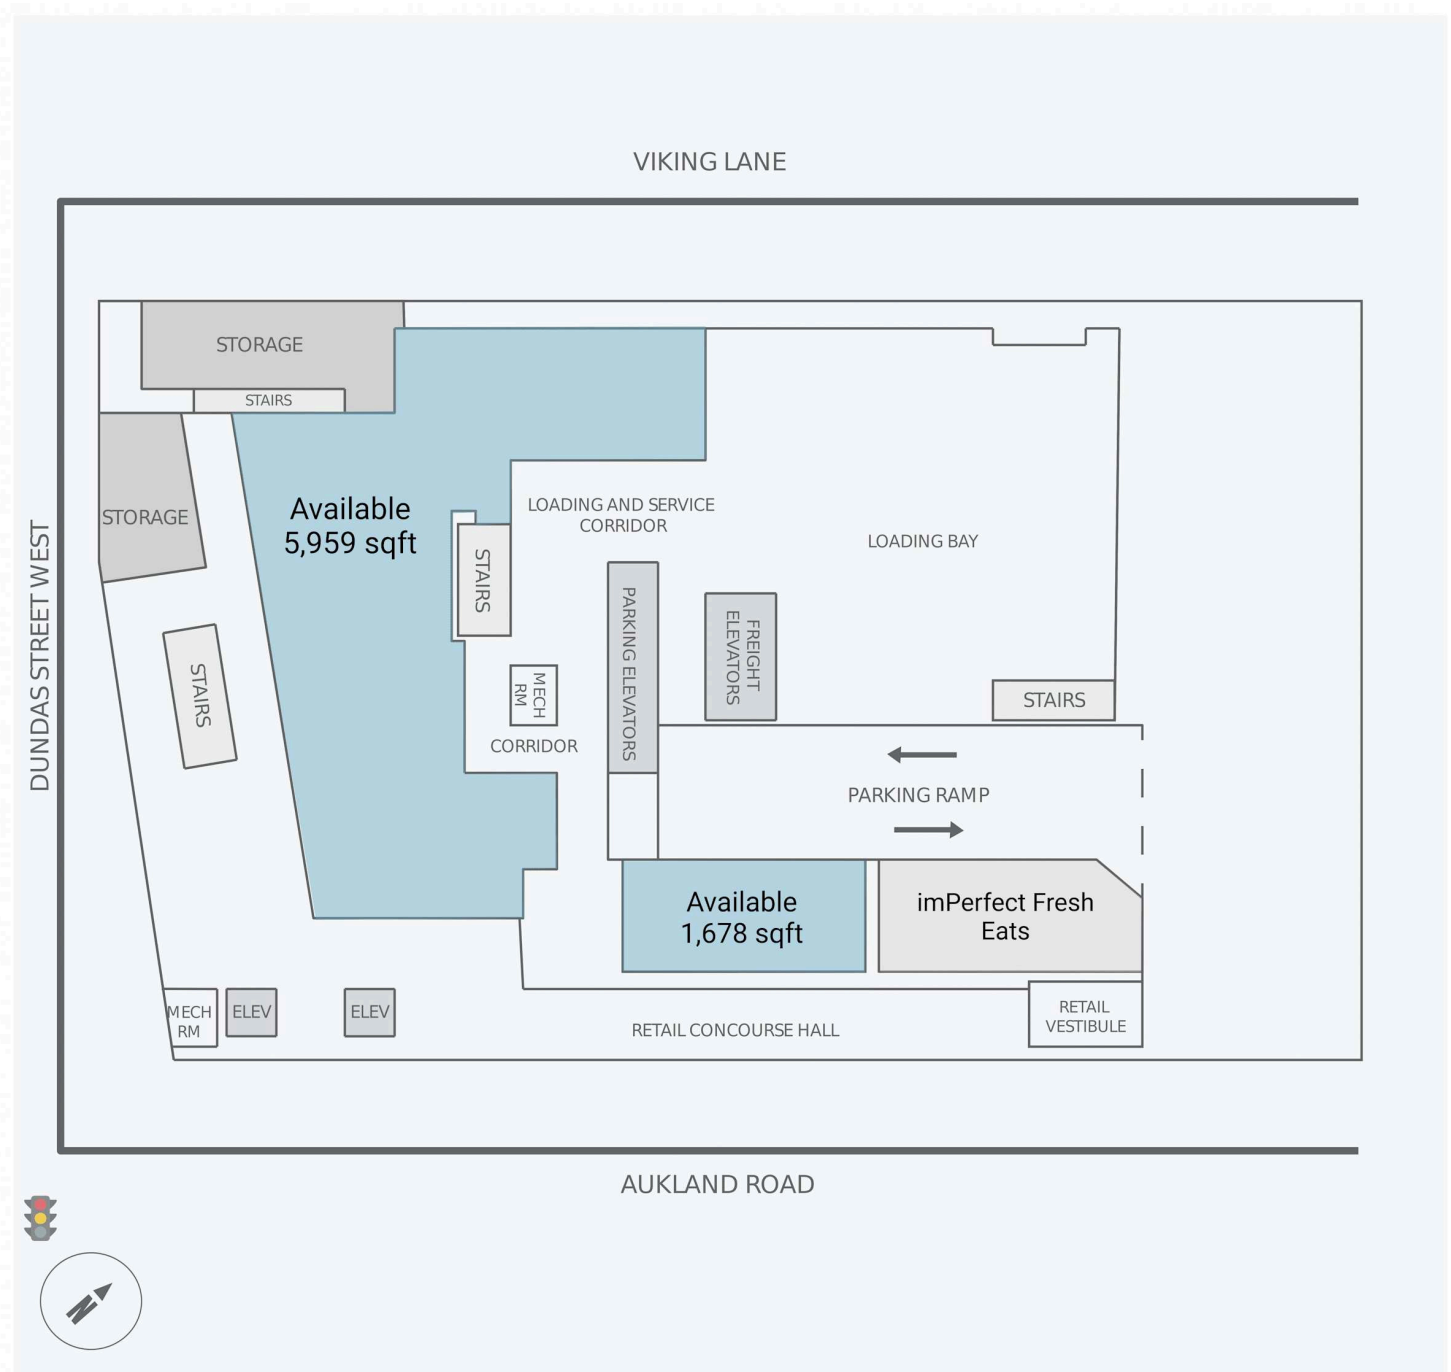

Station Place

5249 Dundas Street West, Toronto, ON

WALK SCORE	TRANSIT SCORE	The sole purpose of this site plan is to identify the approximate location and size of the buildings. It is intended for use as a reference only and is subject to change at any time at the sole discretion of the owner.	REVISED Aug 2024
85	100	« Le seul objectif de ce plan de site est d'identifier l'emplacement et les dimensions approximatifs des bâtiments. Il est destiné à être utilisé comme un outil de référence uniquement et est susceptible de changer à tout moment à la seule discrétion du propriétaire. »	

Get in touch:

leasing@fcr.ca

fcr.ca

@firstcapitalreit

Station Place

5249 Dundas Street West, Toronto, ON

WALK SCORE	TRANSIT SCORE	The sole purpose of this site plan is to identify the approximate location and size of the buildings. It is intended for use as a reference only and is subject to change at any time at the sole discretion of the owner.	REVISED Aug 2024
85	100	« Le seul objectif de ce plan de site est d'identifier l'emplacement et les dimensions approximatifs des bâtiments. Il est destiné à être utilisé comme un outil de référence uniquement et est susceptible de changer à tout moment à la seule discrétion du propriétaire. »	