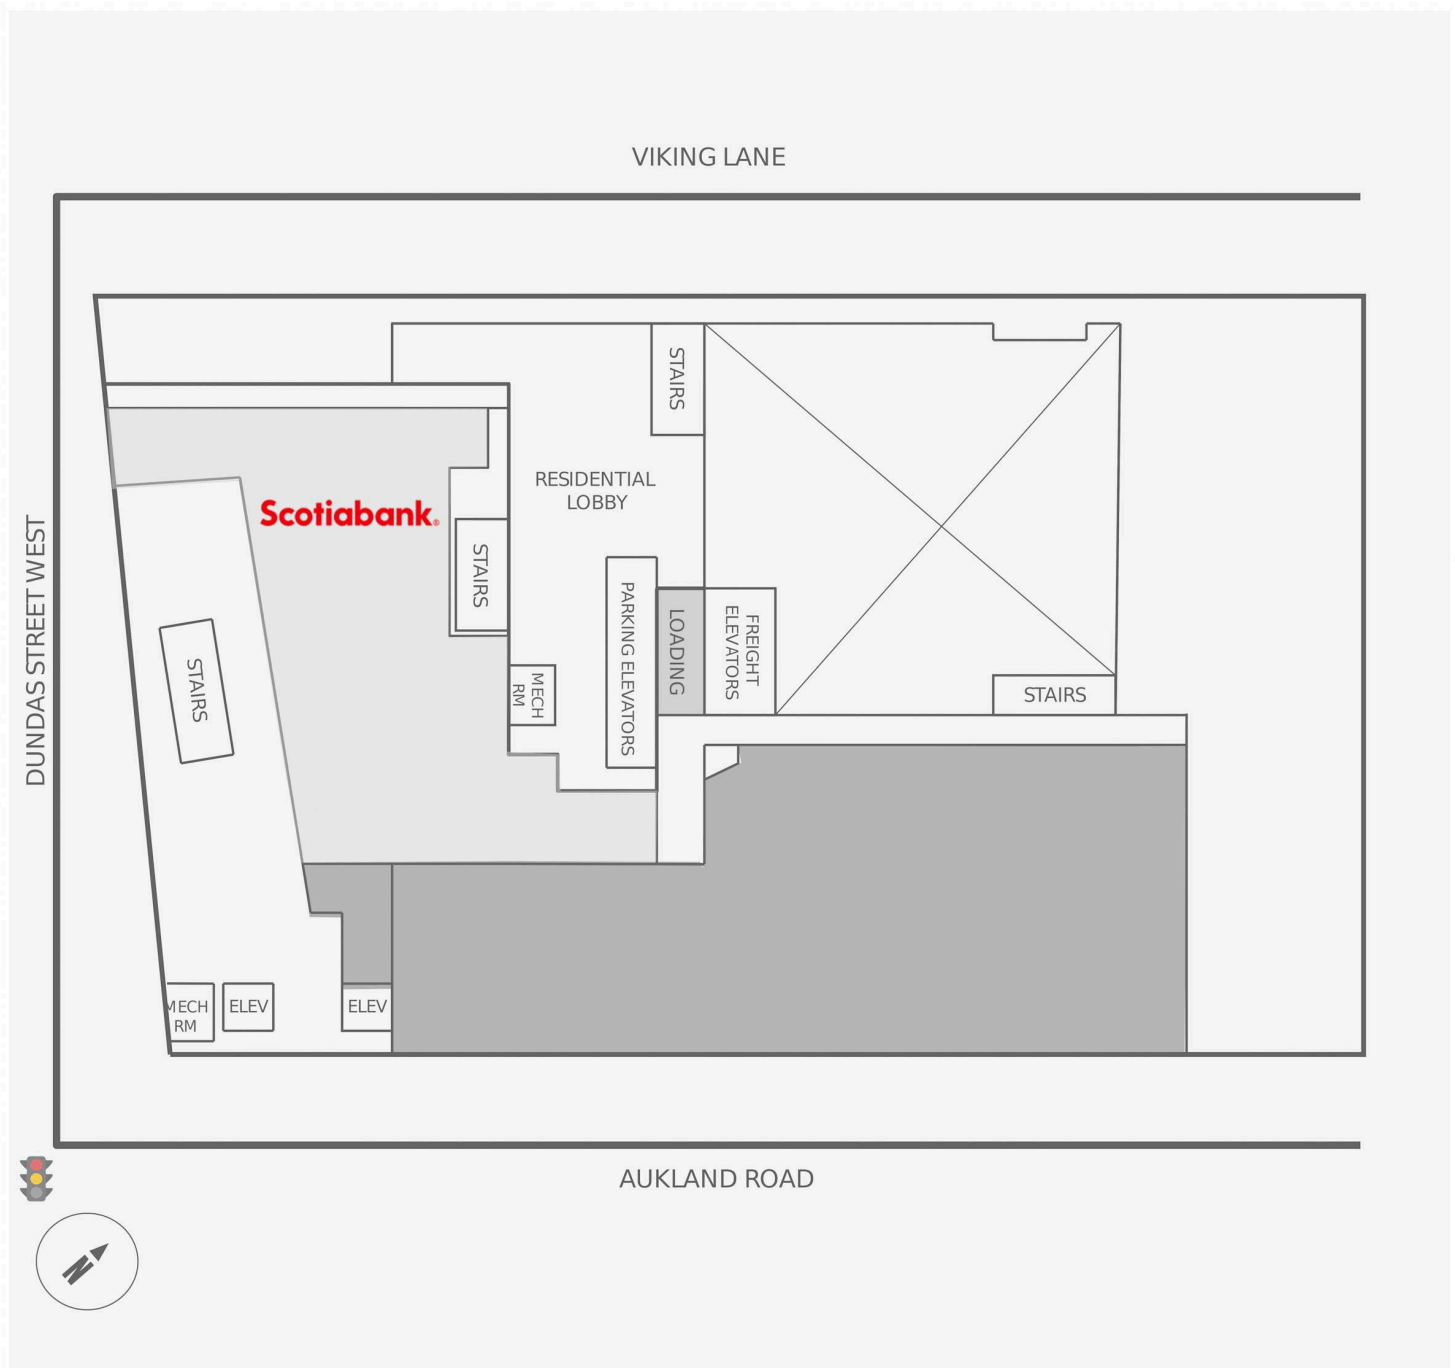

Station Place

5249 Dundas Street West, Toronto, ON

WALK SCORE	TRANSIT SCORE	The sole purpose of this site plan is to identify the approximate location and size of the buildings. It is intended for use as a reference only and is subject to change at any time at the sole discretion of the owner.	REVISED Aug 2024
85	100	« Le seul objectif de ce plan de site est d'identifier l'emplacement et les dimensions approximatifs des bâtiments. Il est destiné à être utilisé comme un outil de référence uniquement et est susceptible de changer à tout moment à la seule discrétion du propriétaire. »	

Get in touch:

leasing@fcr.ca

fcr.ca

@firstcapitalreit

Station Place

5249 Dundas Street West, Toronto, ON

WALK SCORE	TRANSIT SCORE	The sole purpose of this site plan is to identify the approximate location and size of the buildings. It is intended for use as a reference only and is subject to change at any time at the sole discretion of the owner.	REVISED Aug 2024
85	100	« Le seul objectif de ce plan de site est d'identifier l'emplacement et les dimensions approximatifs des bâtiments. Il est destiné à être utilisé comme un outil de référence uniquement et est susceptible de changer à tout moment à la seule discrétion du propriétaire. »	