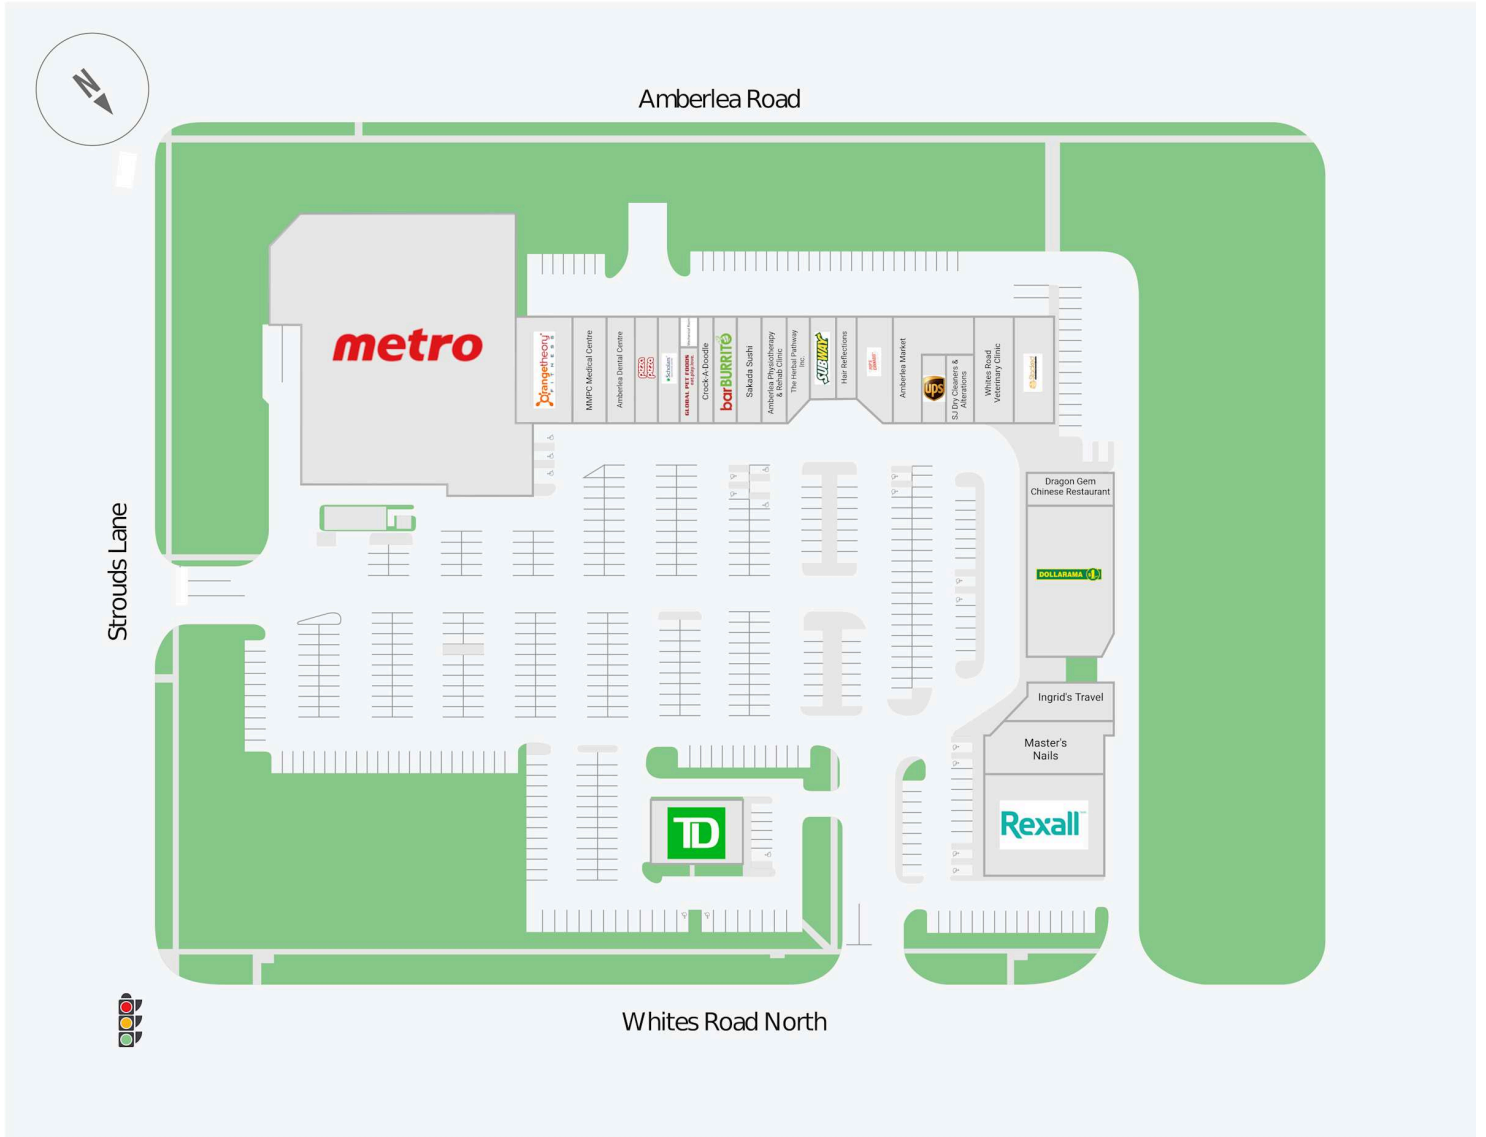

Amberlea Shopping Centre

1822 Whites Road, Pickering, ON

WALK SCORE	TRANSIT SCORE	The sole-purpose of this site plan is to identify the approximate location and size of the buildings. It is intended for use as a reference only and is subject to change at any time at the sole discretion of the owner.	REVISED MAY 2026
55	33	« Le seul objectif de ce plan de site est d'identifier l'emplacement et les dimensions approximatifs des bâtiments. Il est destiné à être utilisé comme un outil de référence uniquement et est susceptible de changer à tout moment à la seule discrétion du propriétaire. »	