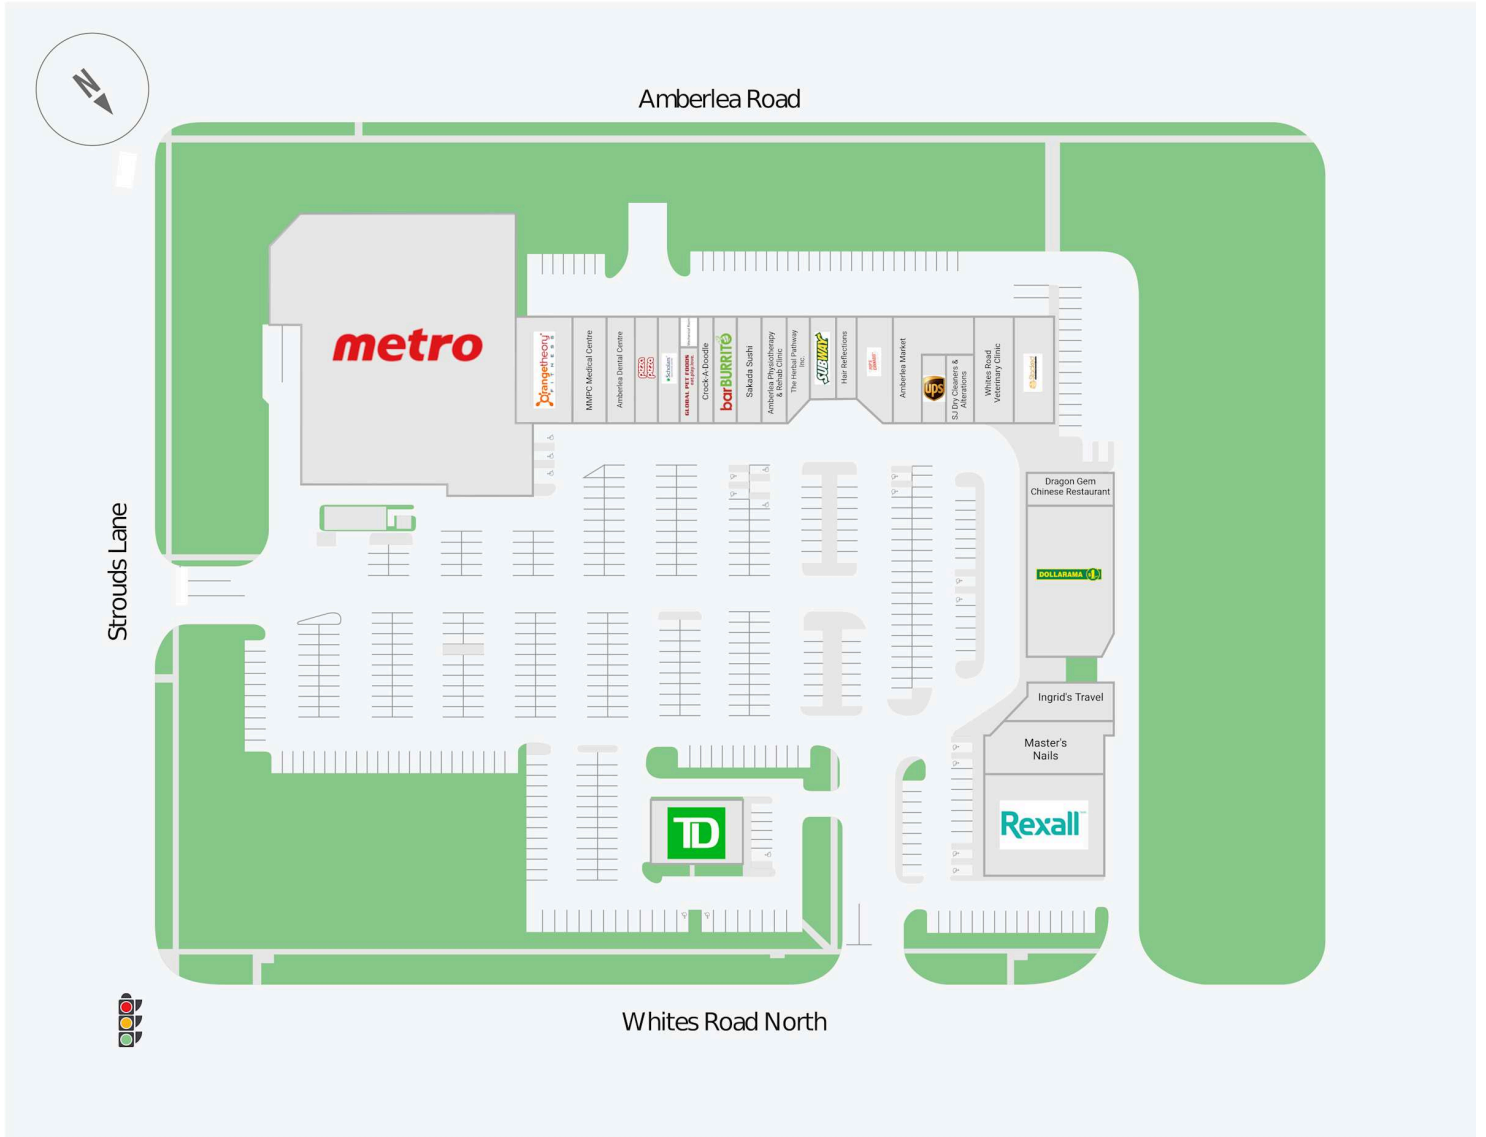

# Amberlea Shopping Centre

1822 Whites Road, Pickering, ON

WALK SCORE	TRANSIT SCORE	The sole purpose of this site plan is to identify the approximate location and size of the buildings. It is intended for use as a reference only and is subject to change at any time at the sole discretion of the owner.	REVISED Apr 2026
55	33	« Le seul objectif de ce plan de site est d'identifier l'emplacement et les dimensions approximatifs des bâtiments. Il est destiné à être utilisé comme un outil de référence uniquement et est susceptible de changer à tout moment à la seule discrétion du propriétaire. »	