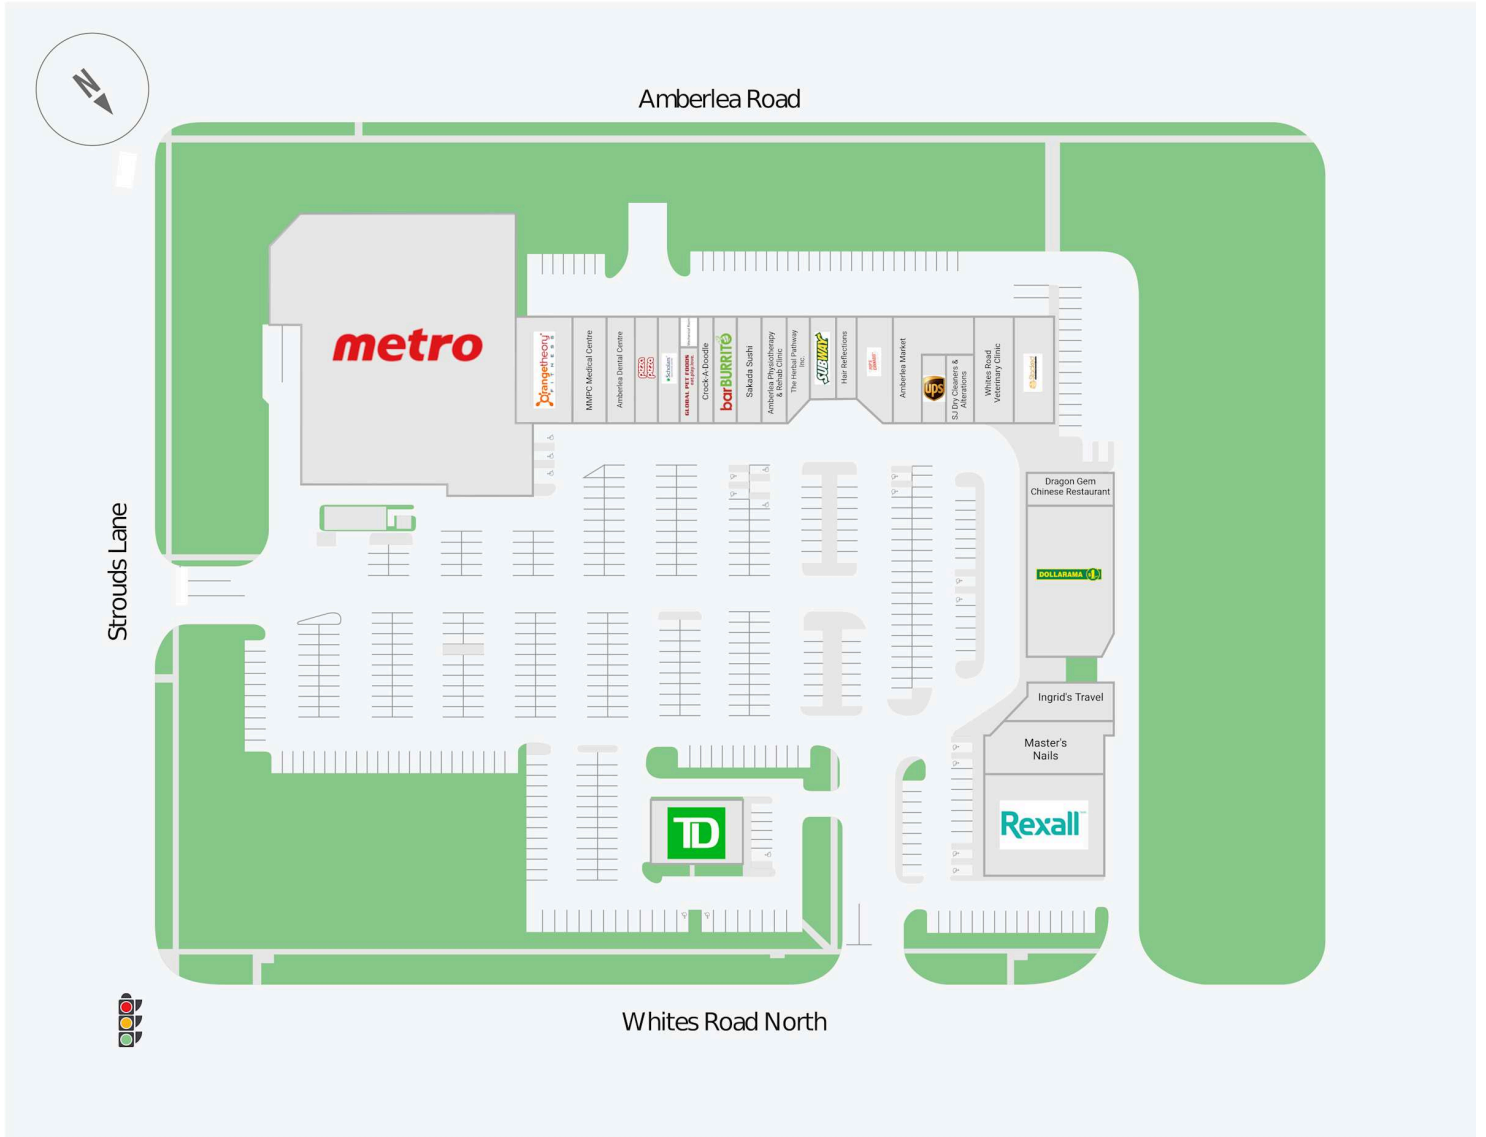

# Amberlea Shopping Centre

1822 Whites Road, Pickering, ON

WALK SCORE	TRANSIT SCORE	The sole purpose of this site plan is to identify the approximate location and size of the buildings. It is intended for use as a reference only and is subject to change at any time at the sole discretion of the owner.	REVISED Jun 2026
55	33	« Le seul objectif de ce plan de site est d'identifier l'emplacement et les dimensions approximatifs des bâtiments. Il est destiné à être utilisé comme un outil de référence uniquement et est susceptible de changer à tout moment à la seule discrétion du propriétaire. »	