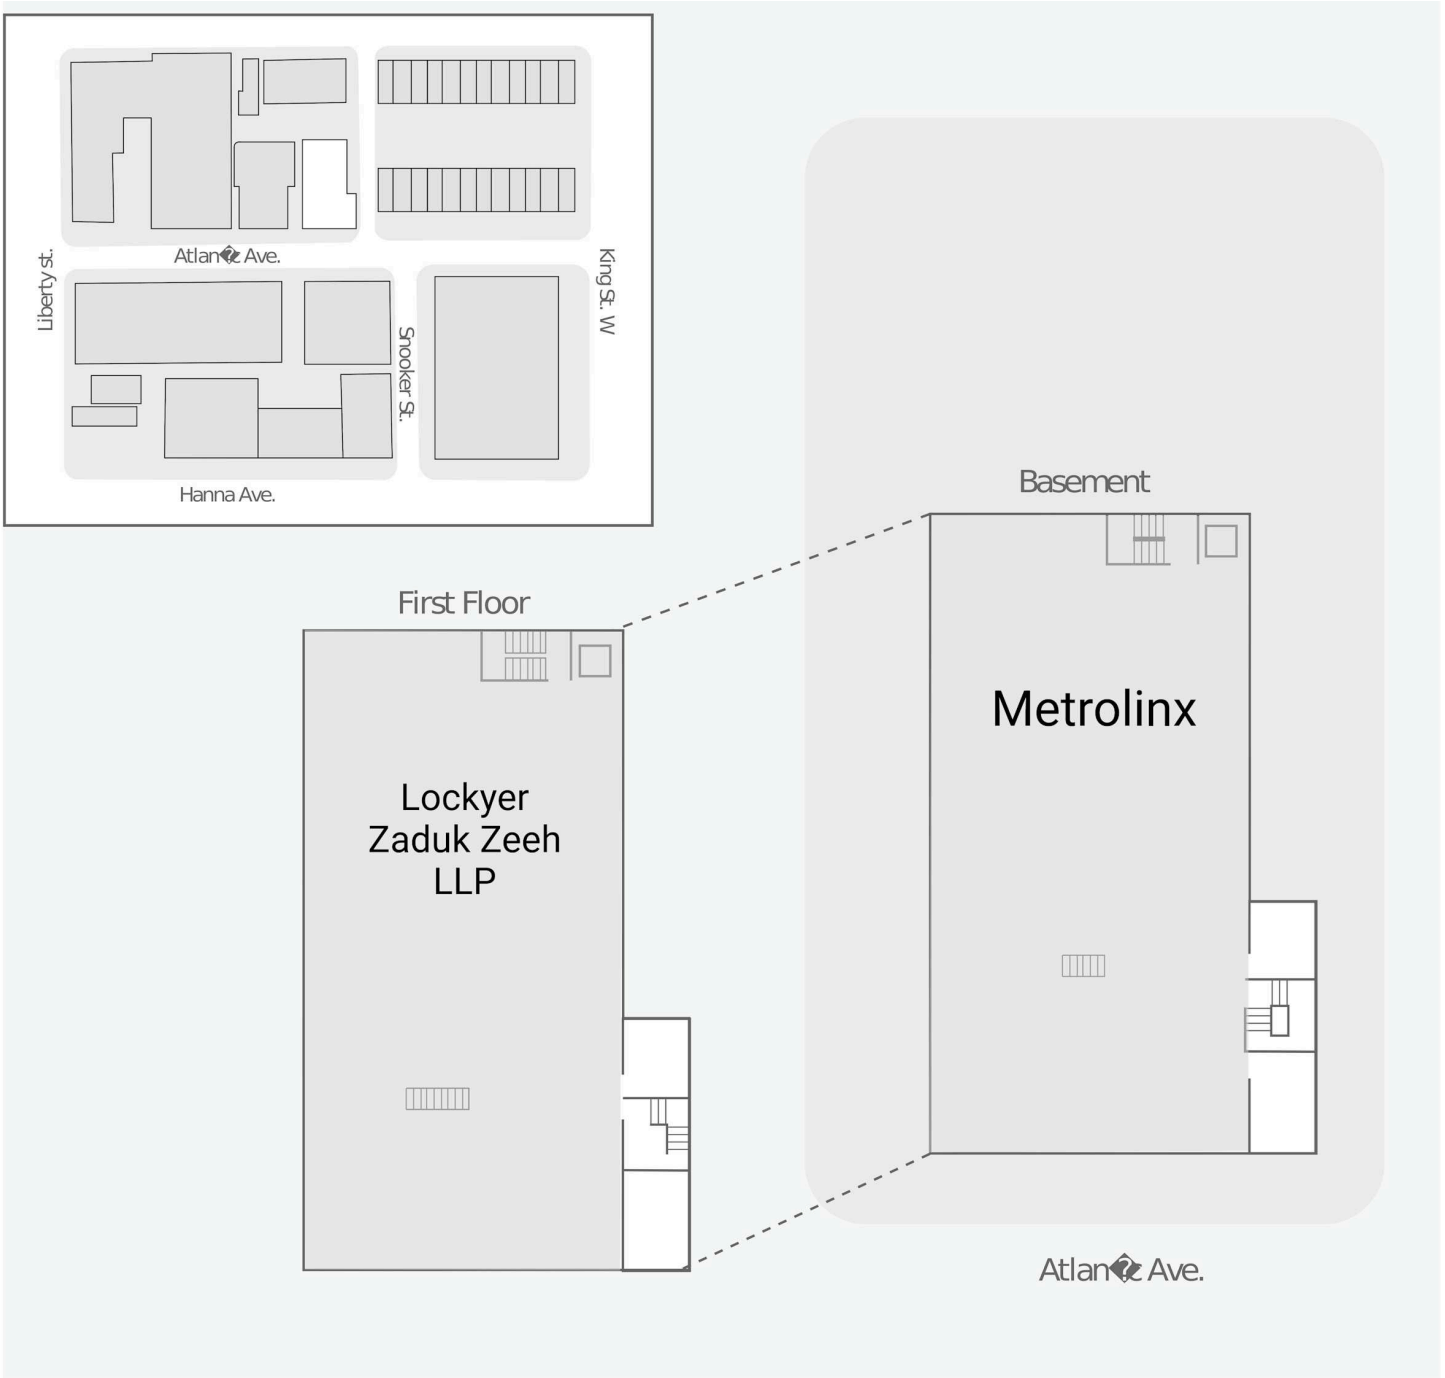

102 Atlantic Ave

102 Atlantic Ave, Toronto, ON

WALK SCORE	TRANSIT SCORE	The sole purpose of this site plan is to identify the approximate location and size of the buildings. It is intended for use as a reference only and is subject to change at any time at the sole discretion of the owner.	REVISED Jul 2026
94	100	« Le seul objectif de ce plan de site est d'identifier l'emplacement et les dimensions approximatifs des bâtiments. Il est destiné à être utilisé comme un outil de référence uniquement et est susceptible de changer à tout moment à la seule discrétion du propriétaire. »	

Get in touch:

leasing@fcr.ca

fcr.ca

@firstcapitalreit

102 Atlantic Ave

102 Atlantic Ave, Toronto, ON

WALK SCORE	TRANSIT SCORE	<p>The sole purpose of this site plan is to identify the approximate location and size of the buildings. It is intended for use as a reference only and is subject to change at any time at the sole discretion of the owner.</p> <p>« Le seul objectif de ce plan de site est d'identifier l'emplacement et les dimensions approximatifs des bâtiments. Il est destiné à être utilisé comme un outil de référence uniquement et est susceptible de changer à tout moment à la seule discrétion du propriétaire. »</p>	<p>REVISED Jul 2026</p>
94	100		