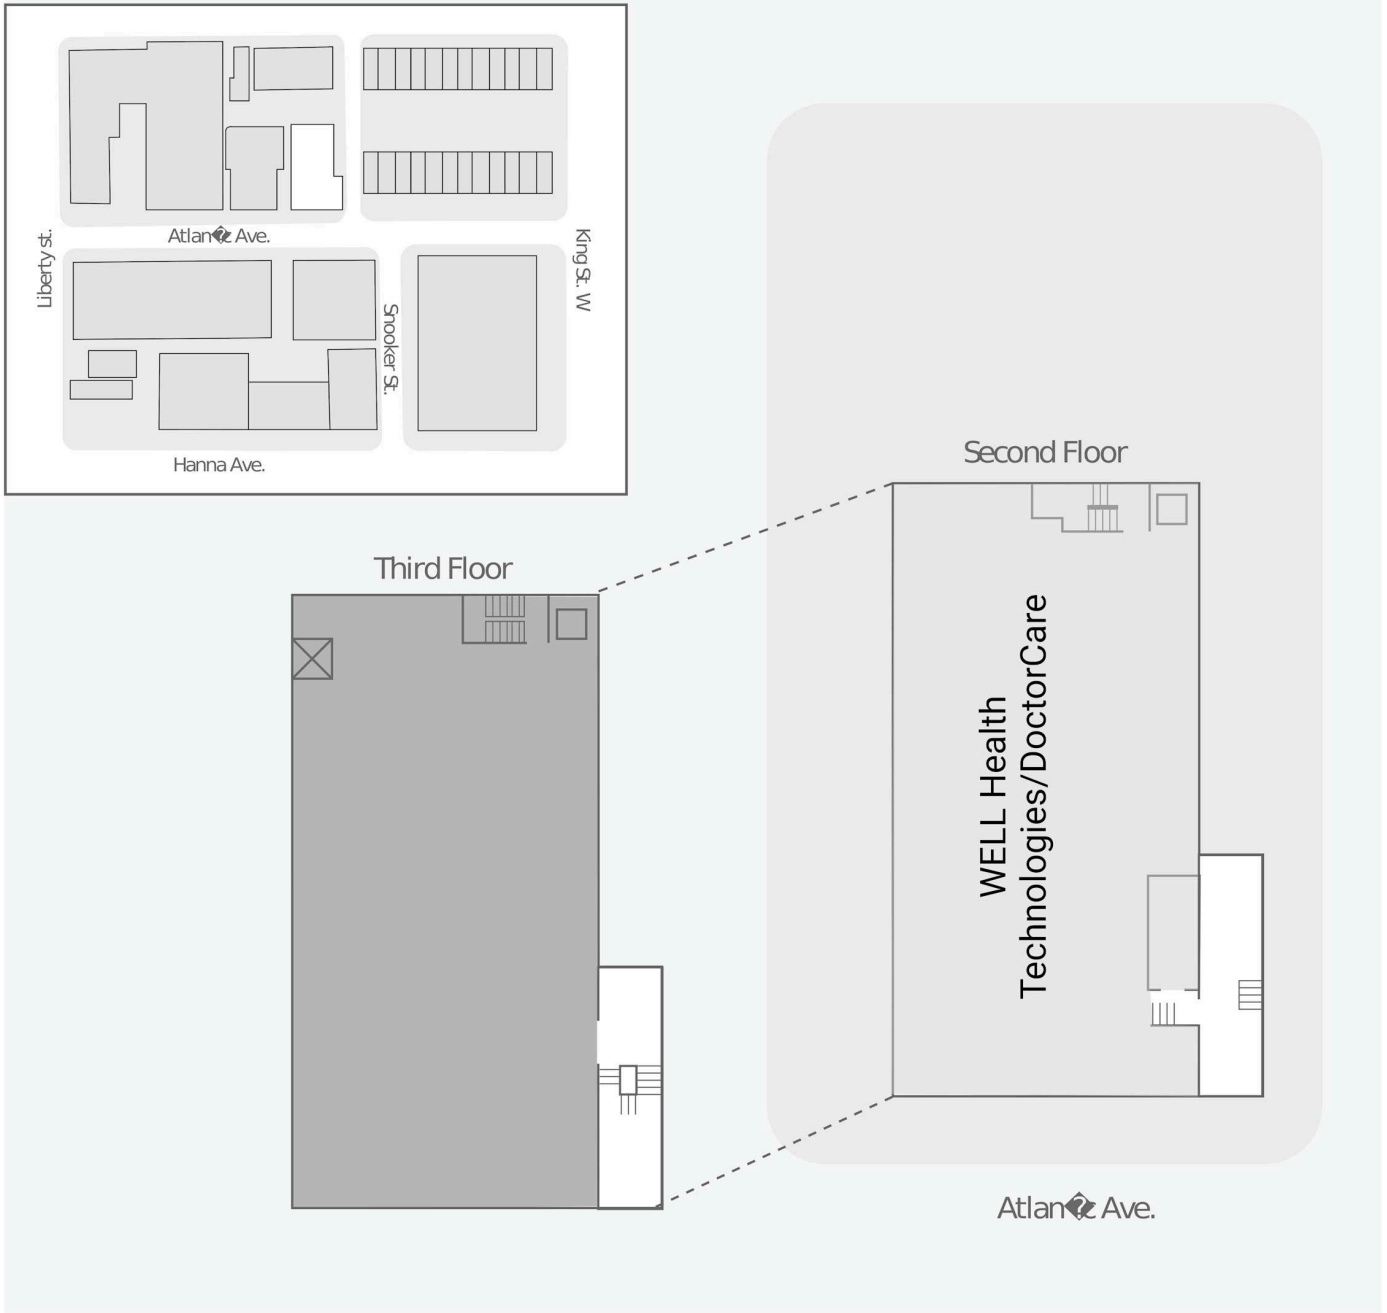

102 Atlantic Ave

102 Atlantic Ave, Toronto, ON

WALK SCORE	TRANSIT SCORE	The sole purpose of this site plan is to identify the approximate location and size of the buildings. It is intended for use as a reference only and is subject to change at any time at the sole discretion of the owner.	REVISED Jul 2026
94	100	« Le seul objectif de ce plan de site est d'identifier l'emplacement et les dimensions approximatifs des bâtiments. Il est destiné à être utilisé comme un outil de référence uniquement et est susceptible de changer à tout moment à la seule discrétion du propriétaire. »	

Get in touch:

leasing@fcr.ca

fcr.ca

@firstcapitalreit

102 Atlantic Ave

102 Atlantic Ave, Toronto, ON

WALK SCORE	TRANSIT SCORE	<p>The sole purpose of this site plan is to identify the approximate location and size of the buildings. It is intended for use as a reference only and is subject to change at any time at the sole discretion of the owner.</p> <p>« Le seul objectif de ce plan de site est d'identifier l'emplacement et les dimensions approximatifs des bâtiments. Il est destiné à être utilisé comme un outil de référence uniquement et est susceptible de changer à tout moment à la seule discrétion du propriétaire. »</p>	<p>REVISED Jul 2026</p>
94	100		