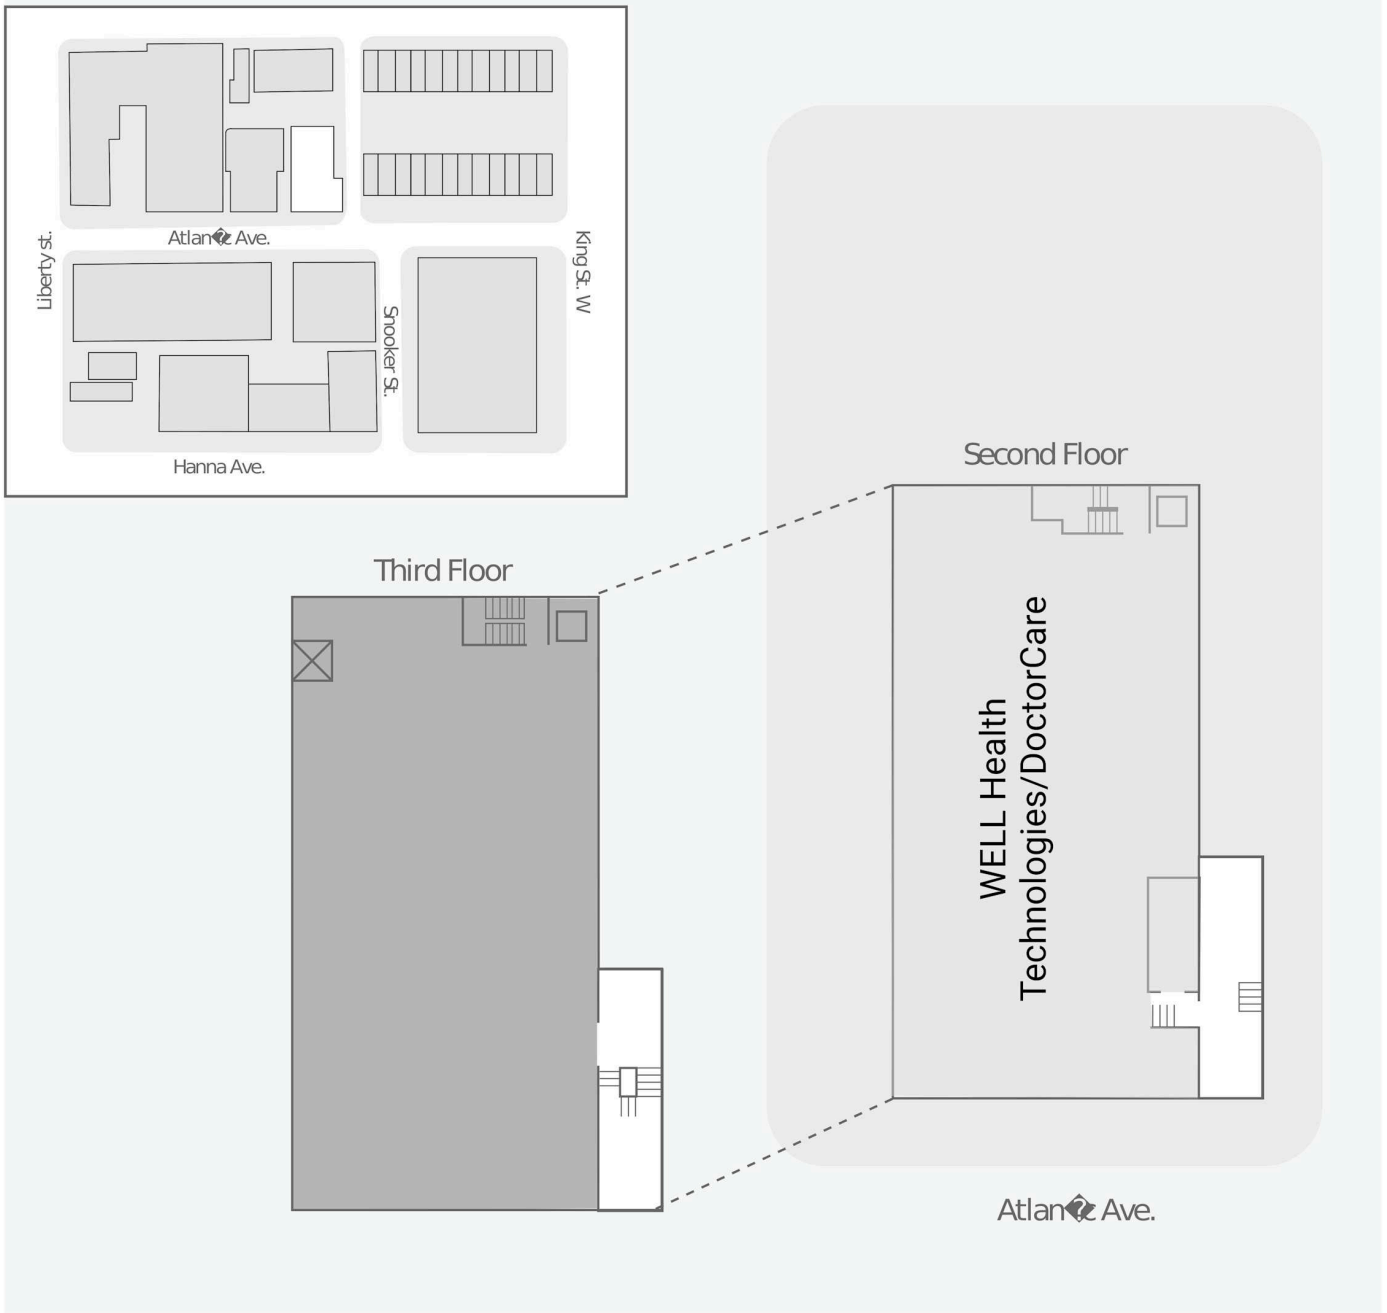

102 Atlantic Ave

102 Atlantic Ave, Toronto, ON

WALK SCORE	TRANSIT SCORE	<p>The sole purpose of this site plan is to identify the approximate location and size of the buildings. It is intended for use as a reference only and is subject to change at any time at the sole discretion of the owner.</p> <p>« Le seul objectif de ce plan de site est d'identifier l'emplacement et les dimensions approximatifs des bâtiments. Il est destiné à être utilisé comme un outil de référence uniquement et est susceptible de changer à tout moment à la seule discrétion du propriétaire. »</p>	<p>REVISED MAY 2026</p>
94	100		

Get in touch:

102 Atlantic Ave

102 Atlantic Ave, Toronto, ON

WALK SCORE	TRANSIT SCORE	<p>The sole purpose of this site plan is to identify the approximate location and size of the buildings. It is intended for use as a reference only and is subject to change at any time at the sole discretion of the owner.</p> <p>« Le seul objectif de ce plan de site est d'identifier l'emplacement et les dimensions approximatifs des bâtiments. Il est destiné à être utilisé comme un outil de référence uniquement et est susceptible de changer à tout moment à la seule discrétion du propriétaire. »</p>	<p>REVISED MAY 2026</p>
94	100		