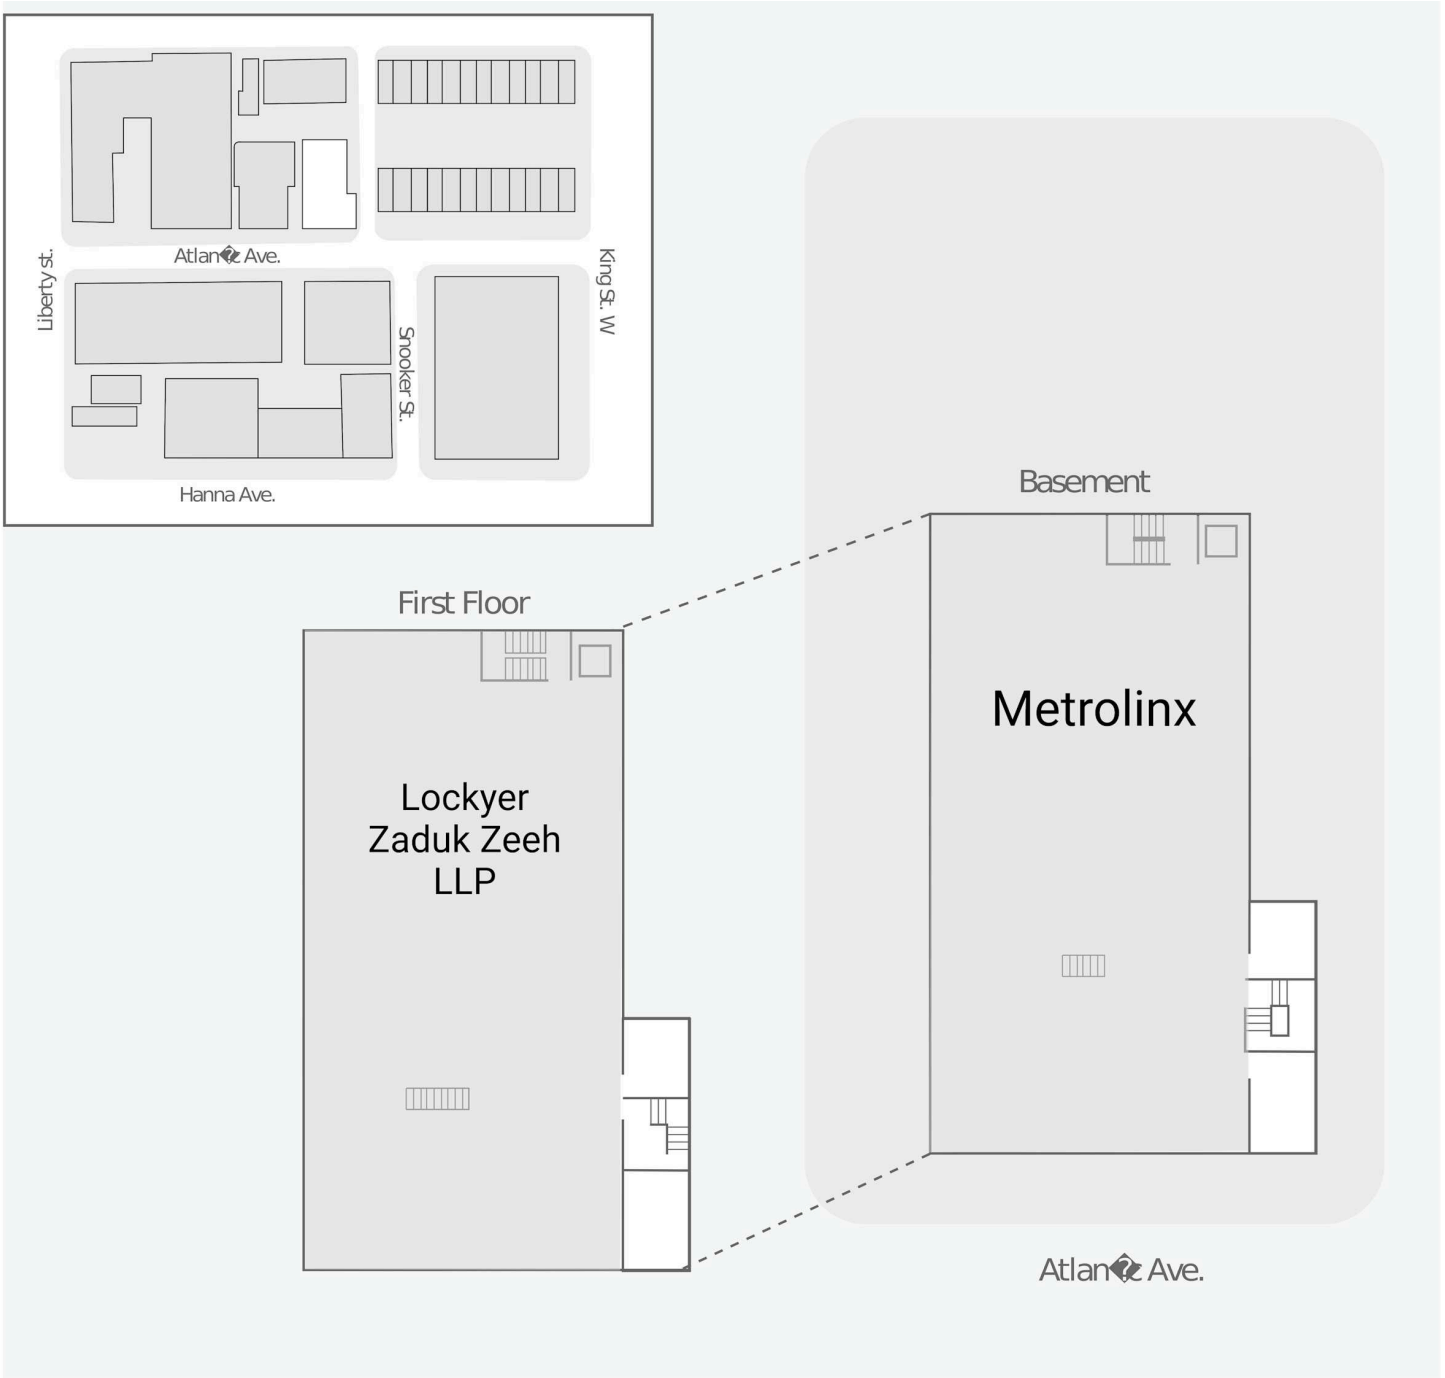

102 Atlantic Ave

102 Atlantic Ave, Toronto, ON

WALK SCORE	TRANSIT SCORE	<p>The sole purpose of this site plan is to identify the approximate location and size of the buildings. It is intended for use as a reference only and is subject to change at any time at the sole discretion of the owner.</p> <p>« Le seul objectif de ce plan de site est d'identifier l'emplacement et les dimensions approximatifs des bâtiments. Il est destiné à être utilisé comme un outil de référence uniquement et est susceptible de changer à tout moment à la seule discrétion du propriétaire. »</p>	<p>REVISED MAY 2026</p>
94	100		

Get in touch:

102 Atlantic Ave

102 Atlantic Ave, Toronto, ON

WALK SCORE	TRANSIT SCORE	<p>The sole purpose of this site plan is to identify the approximate location and size of the buildings. It is intended for use as a reference only and is subject to change at any time at the sole discretion of the owner.</p> <p>« Le seul objectif de ce plan de site est d'identifier l'emplacement et les dimensions approximatifs des bâtiments. Il est destiné à être utilisé comme un outil de référence uniquement et est susceptible de changer à tout moment à la seule discrétion du propriétaire. »</p>	<p>REVISED MAY 2026</p>
94	100		