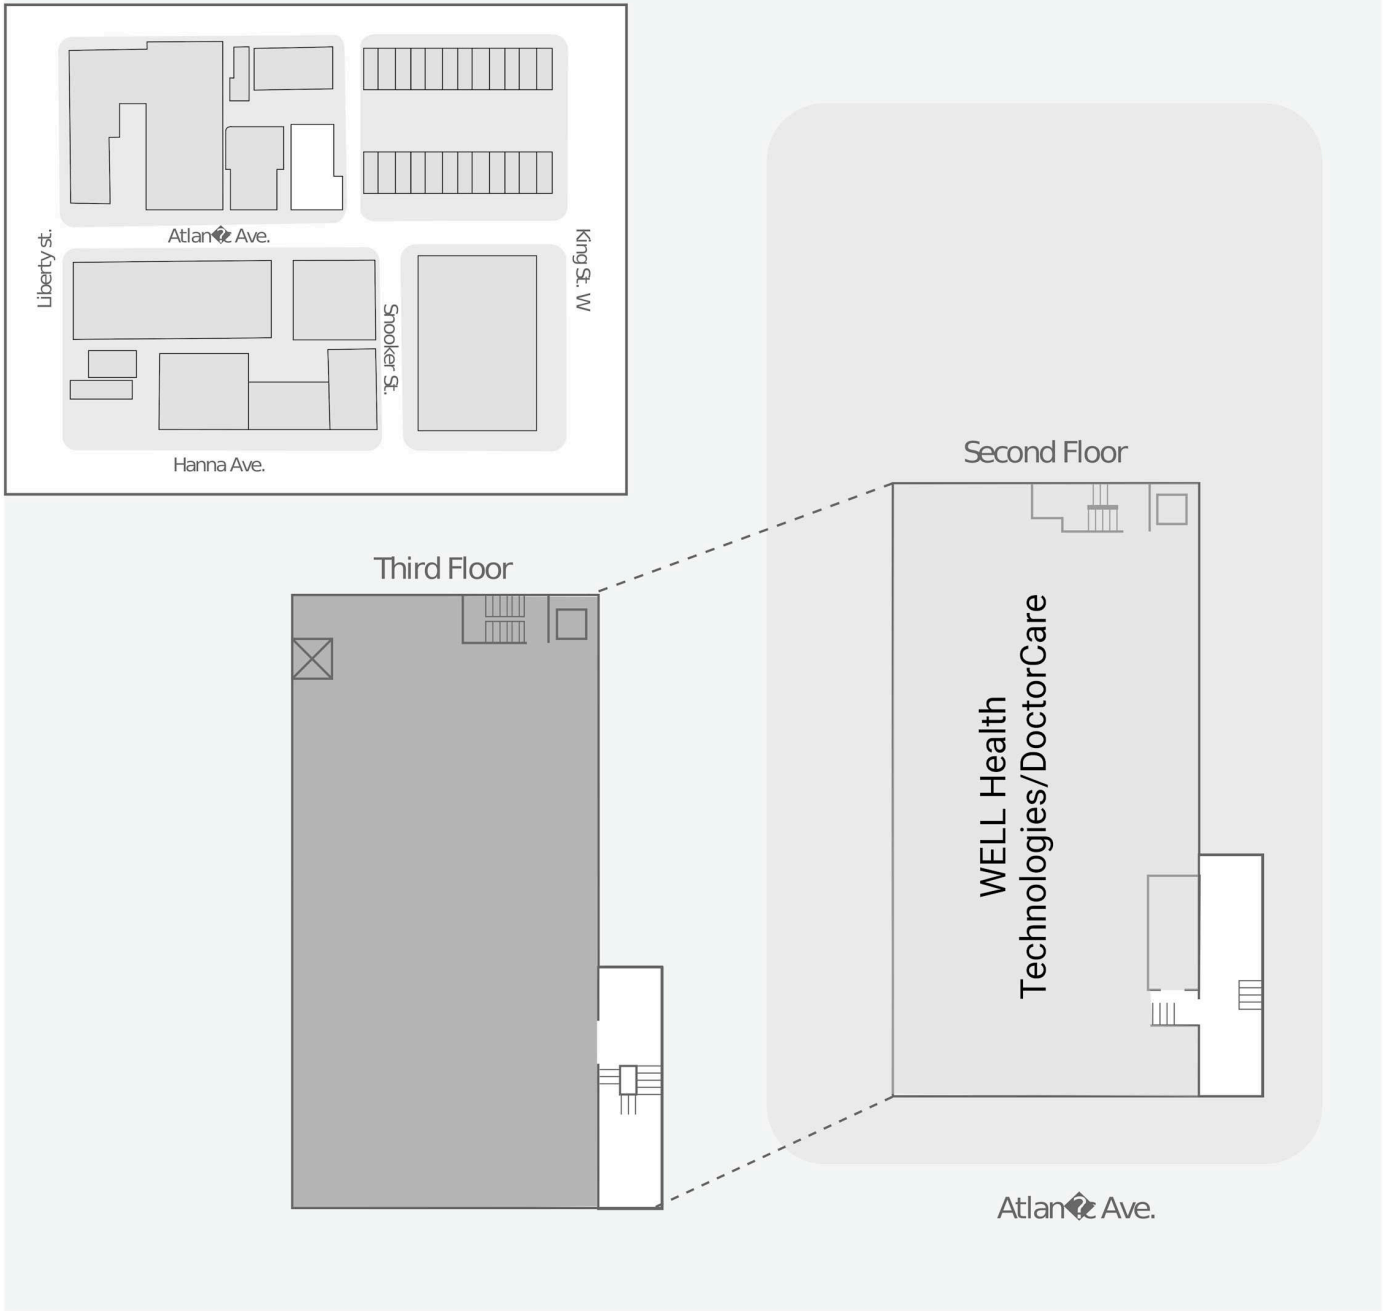

102 Atlantic Ave

102 Atlantic Ave, Toronto, ON

WALK SCORE	TRANSIT SCORE	The sole purpose of this site plan is to identify the approximate location and size of the buildings. It is intended for use as a reference only and is subject to change at any time at the sole discretion of the owner.	REVISED Apr 2026
94	100	« Le seul objectif de ce plan de site est d'identifier l'emplacement et les dimensions approximatifs des bâtiments. Il est destiné à être utilisé comme un outil de référence uniquement et est susceptible de changer à tout moment à la seule discrétion du propriétaire. »	

Get in touch:

leasing@fcr.ca

fcr.ca

@firstcapitalreit

102 Atlantic Ave

102 Atlantic Ave, Toronto, ON

WALK SCORE	TRANSIT SCORE	<p>The sole purpose of this site plan is to identify the approximate location and size of the buildings. It is intended for use as a reference only and is subject to change at any time at the sole discretion of the owner.</p> <p>« Le seul objectif de ce plan de site est d'identifier l'emplacement et les dimensions approximatifs des bâtiments. Il est destiné à être utilisé comme un outil de référence uniquement et est susceptible de changer à tout moment à la seule discrétion du propriétaire. »</p>	<p>REVISED Apr 2026</p>
94	100		