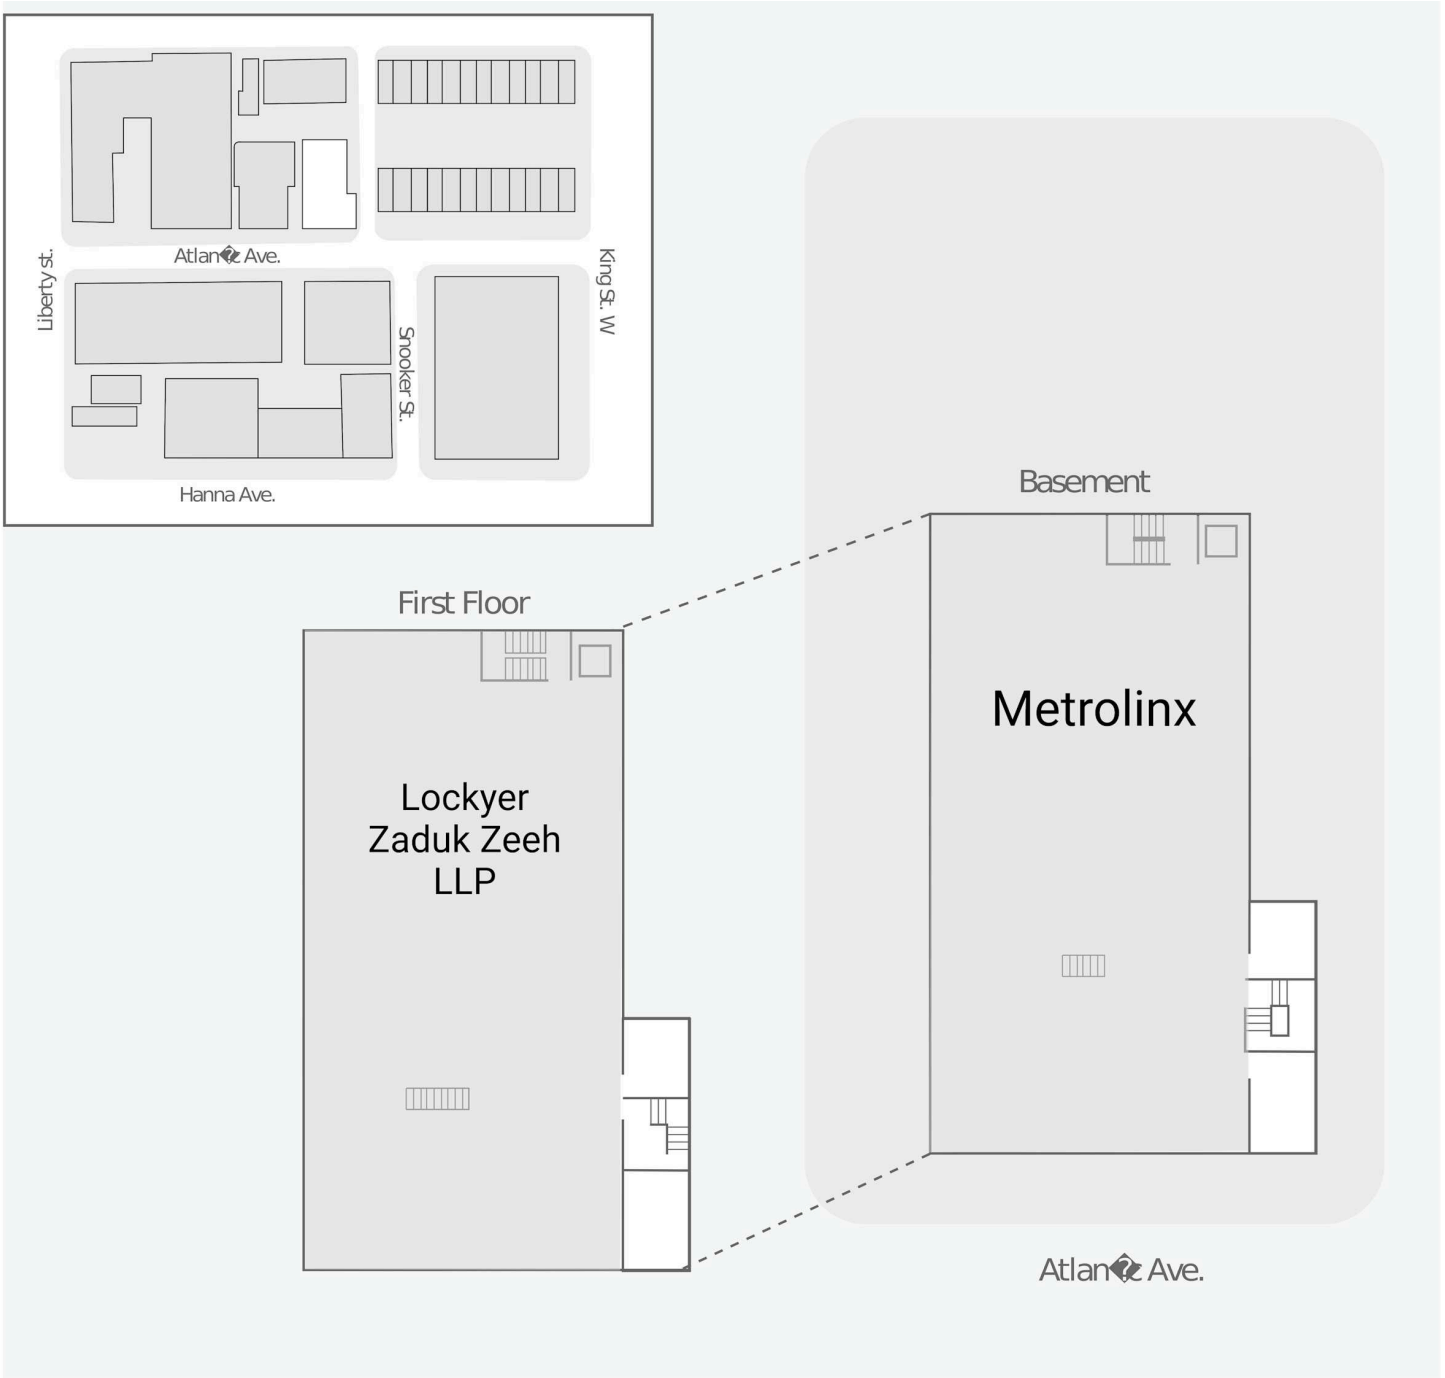

102 Atlantic Ave

102 Atlantic Ave, Toronto, ON

WALK SCORE	TRANSIT SCORE	The sole purpose of this site plan is to identify the approximate location and size of the buildings. It is intended for use as a reference only and is subject to change at any time at the sole discretion of the owner.	REVISED Apr 2026
94	100	« Le seul objectif de ce plan de site est d'identifier l'emplacement et les dimensions approximatifs des bâtiments. Il est destiné à être utilisé comme un outil de référence uniquement et est susceptible de changer à tout moment à la seule discrétion du propriétaire. »	

Get in touch:

leasing@fcr.ca

fcr.ca

@firstcapitalreit

102 Atlantic Ave

102 Atlantic Ave, Toronto, ON

WALK SCORE	TRANSIT SCORE	<p>The sole purpose of this site plan is to identify the approximate location and size of the buildings. It is intended for use as a reference only and is subject to change at any time at the sole discretion of the owner.</p> <p>« Le seul objectif de ce plan de site est d'identifier l'emplacement et les dimensions approximatifs des bâtiments. Il est destiné à être utilisé comme un outil de référence uniquement et est susceptible de changer à tout moment à la seule discrétion du propriétaire. »</p>	<p>REVISED Apr 2026</p>
94	100		