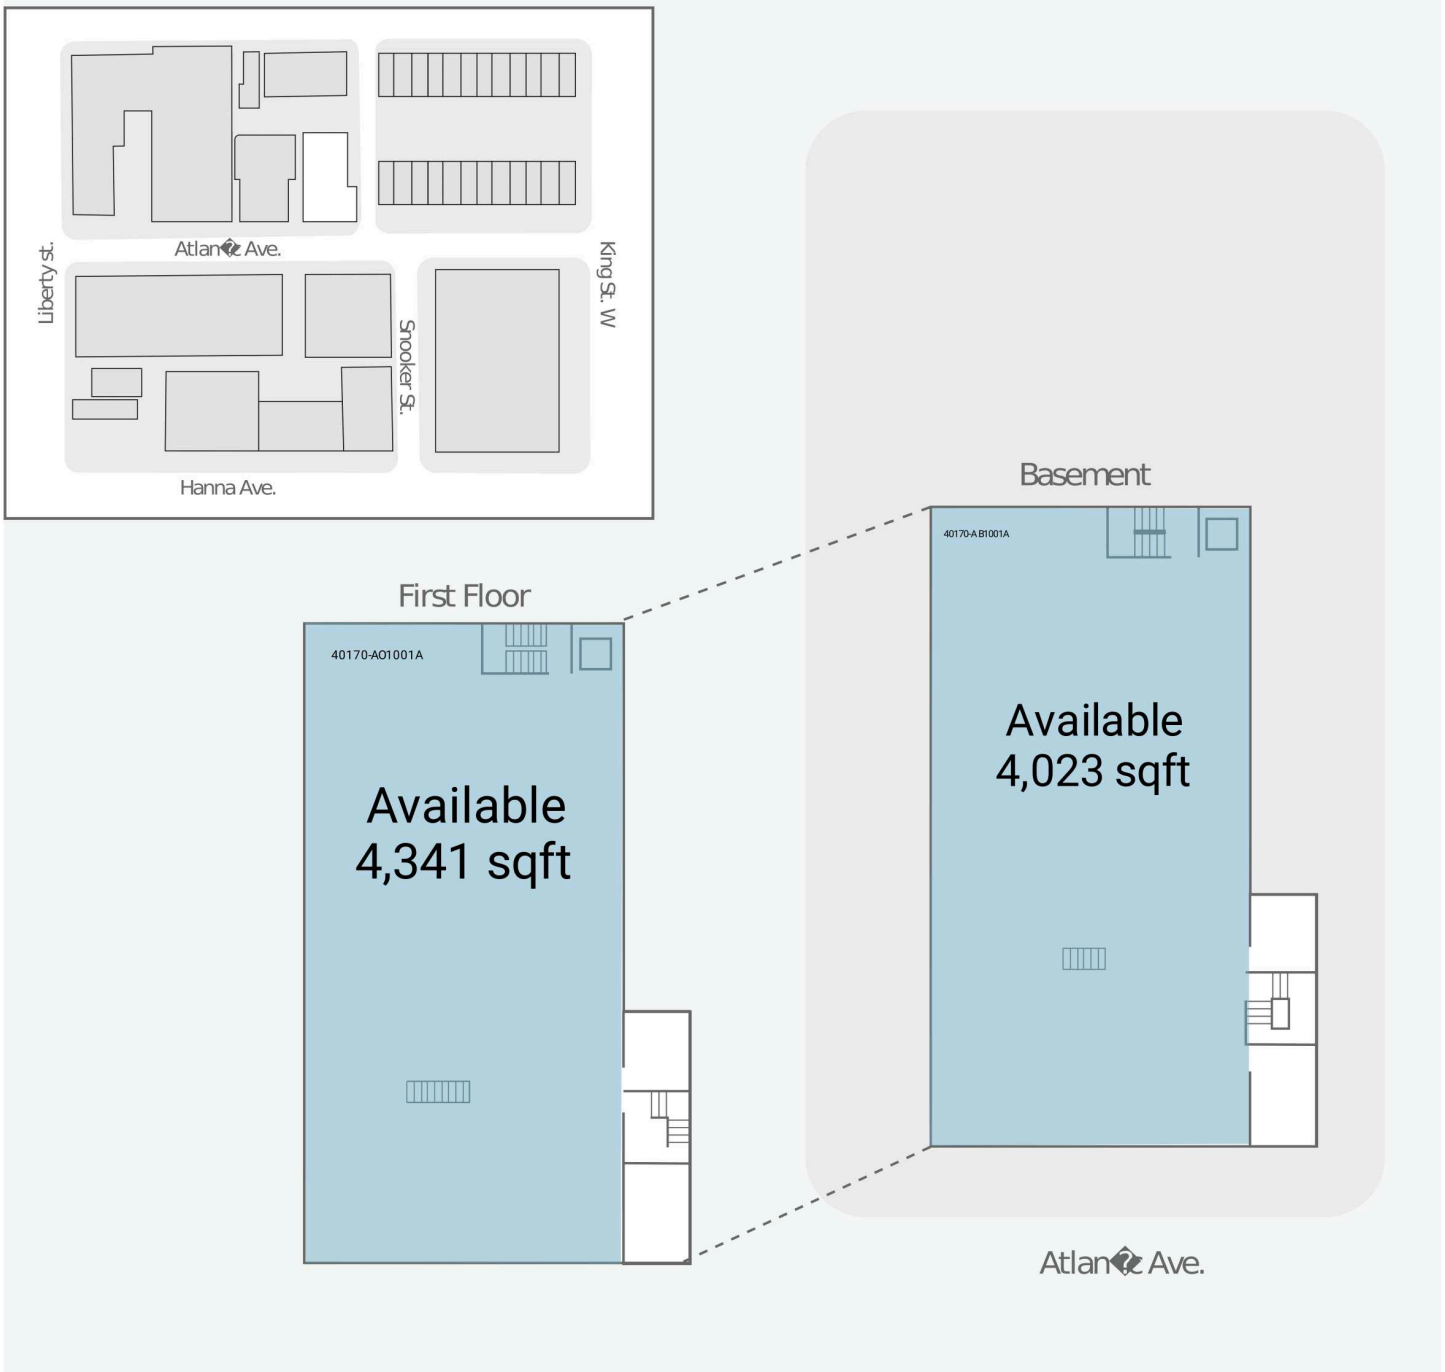

102 Atlantic Ave

102 Atlantic Ave, Toronto, ON

WALK SCORE	TRANSIT SCORE	The sole purpose of this site plan is to identify the approximate location and size of the buildings. It is intended for use as a reference only and is subject to change at any time at the sole discretion of the owner.	REVISED Mar 2023
94	100	« Le seul objectif de ce plan de site est d'identifier l'emplacement et les dimensions approximatifs des bâtiments. Il est destiné à être utilisé comme un outil de référence uniquement et est susceptible de changer à tout moment à la seule discrétion du propriétaire. »	

102 Atlantic Ave

102 Atlantic Ave, Toronto, ON

WALK SCORE	TRANSIT SCORE	The sole-purpose of this site plan is to identify the approximate location and size of the buildings. It is intended for use as a reference only and is subject to change at any time at the sole discretion of the owner.	REVISED Mar 2023
94	100	« Le seul objectif de ce plan de site est d'identifier l'emplacement et les dimensions approximatifs des bâtiments. Il est destiné à être utilisé comme un outil de référence uniquement et est susceptible de changer à tout moment à la seule discrétion du propriétaire. »	