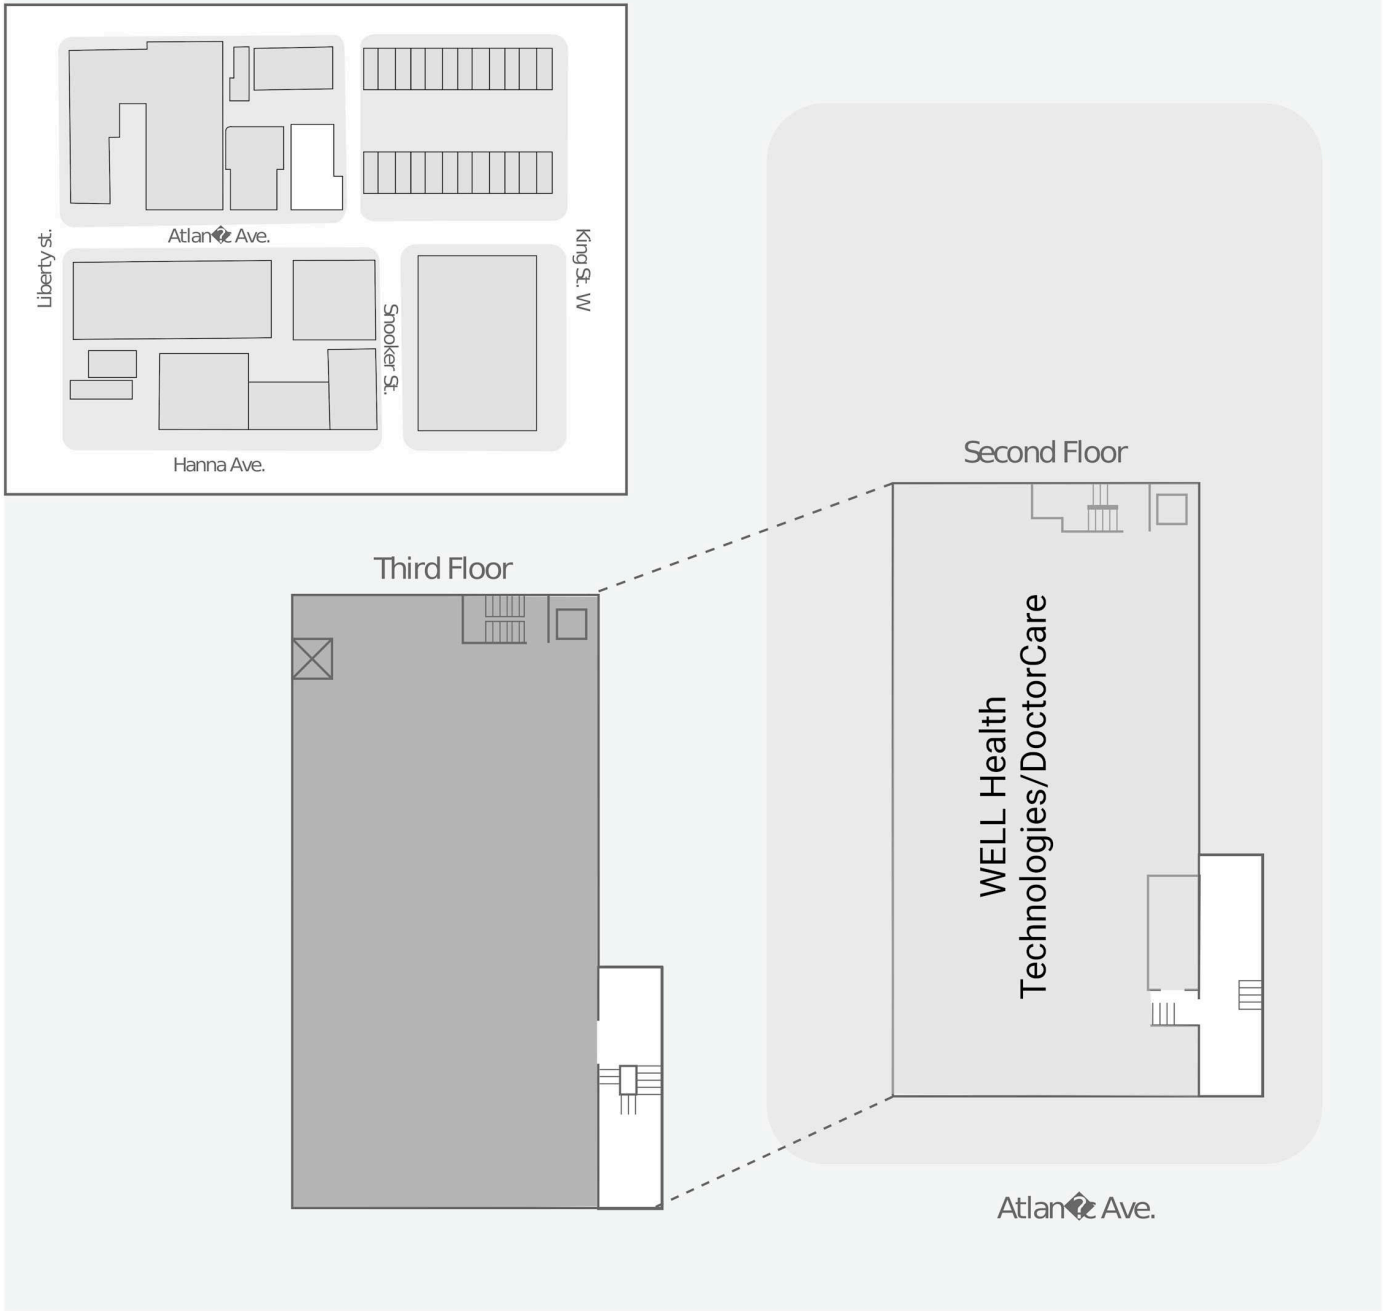

# 102 Atlantic Ave

102 Atlantic Ave, Toronto, ON

<b>WALK SCORE</b>	<b>TRANSIT SCORE</b>	<p>The sole purpose of this site plan is to identify the approximate location and size of the buildings. It is intended for use as a reference only and is subject to change at any time at the sole discretion of the owner.</p> <p>« Le seul objectif de ce plan de site est d'identifier l'emplacement et les dimensions approximatifs des bâtiments. Il est destiné à être utilisé comme un outil de référence uniquement et est susceptible de changer à tout moment à la seule discrétion du propriétaire. »</p>	<p><b>REVISED</b> Jun 2026</p>
94	100		

# 102 Atlantic Ave

102 Atlantic Ave, Toronto, ON

<b>WALK SCORE</b>	<b>TRANSIT SCORE</b>	The sole purpose of this site plan is to identify the approximate location and size of the buildings. It is intended for use as a reference only and is subject to change at any time at the sole discretion of the owner.	<b>REVISED</b> Jun 2026
94	100	« Le seul objectif de ce plan de site est d'identifier l'emplacement et les dimensions approximatifs des bâtiments. Il est destiné à être utilisé comme un outil de référence uniquement et est susceptible de changer à tout moment à la seule discrétion du propriétaire. »	