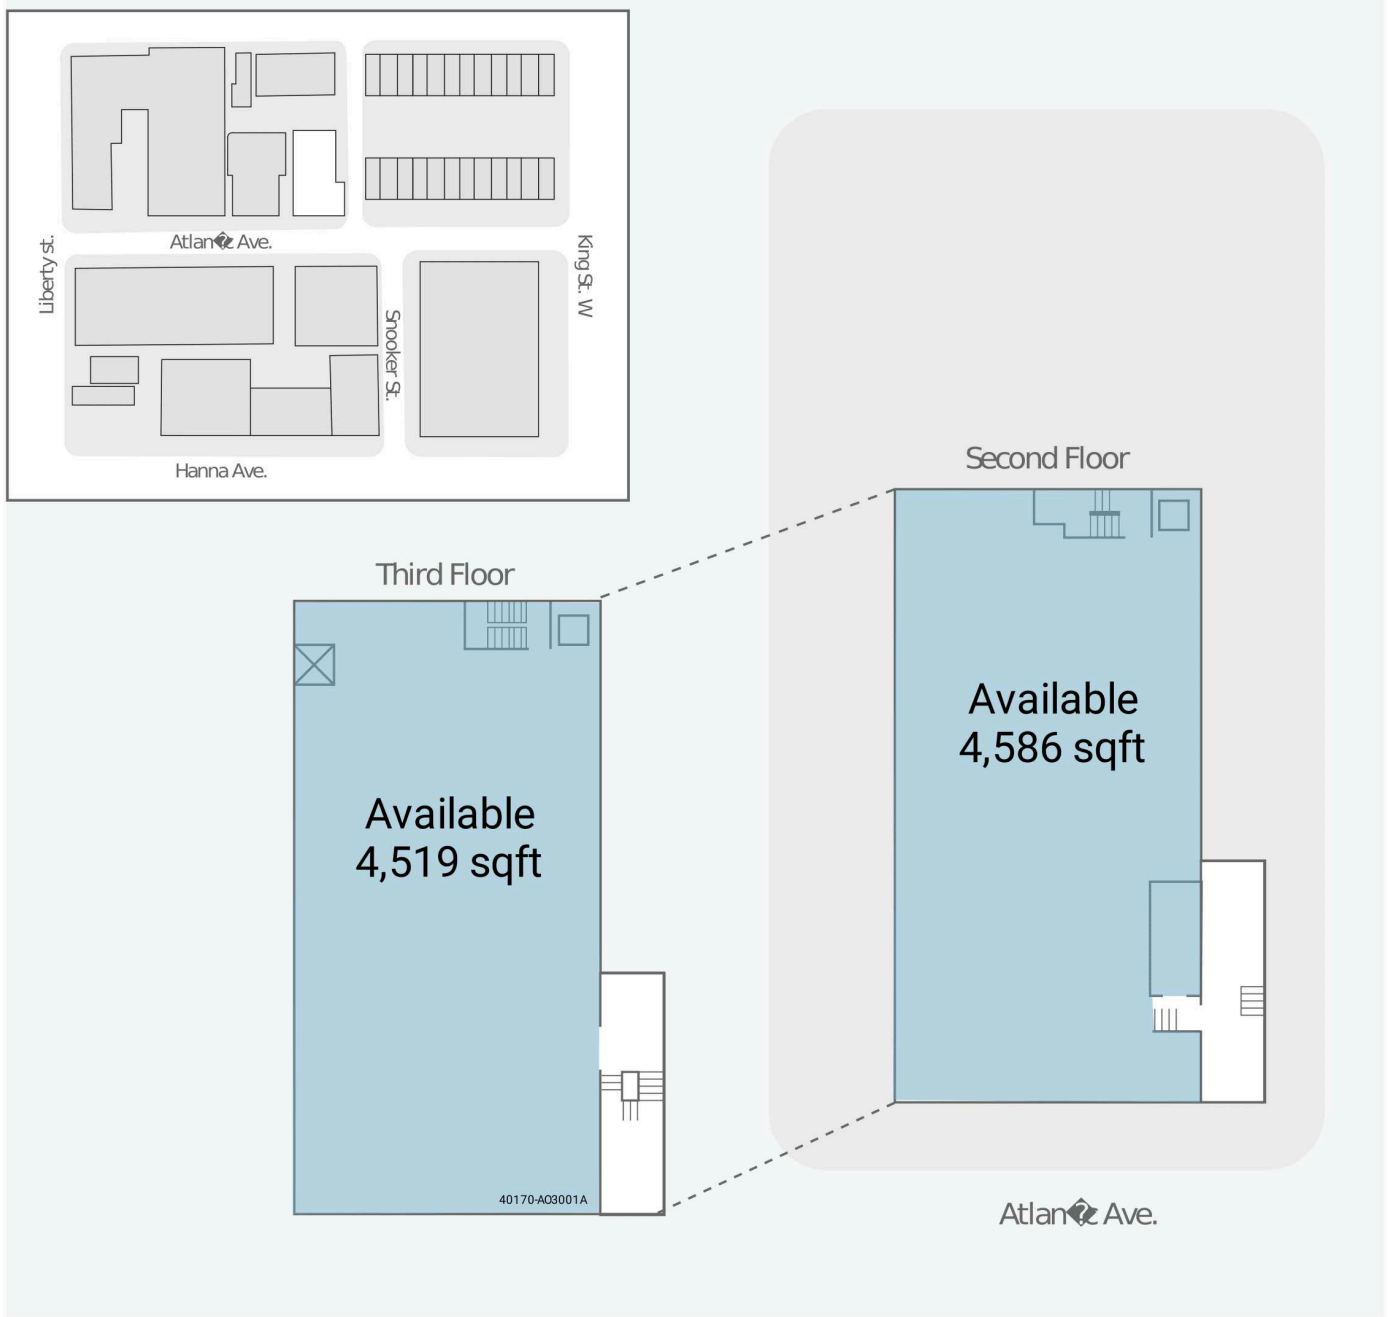

102 Atlantic Ave

102 Atlantic Ave, Toronto, ON

WALK SCORE	TRANSIT SCORE	The sole purpose of this site plan is to identify the approximate location and size of the buildings. It is intended for use as a reference only and is subject to change at any time at the sole discretion of the owner.	REVISED Mar 2023
94	100	« Le seul objectif de ce plan de site est d'identifier l'emplacement et les dimensions approximatifs des bâtiments. Il est destiné à être utilisé comme un outil de référence uniquement et est susceptible de changer à tout moment à la seule discrétion du propriétaire. »	

102 Atlantic Ave

102 Atlantic Ave, Toronto, ON

WALK SCORE	TRANSIT SCORE	The sole-purpose of this site plan is to identify the approximate location and size of the buildings. It is intended for use as a reference only and is subject to change at any time at the sole discretion of the owner.	REVISED Mar 2023
94	100	« Le seul objectif de ce plan de site est d'identifier l'emplacement et les dimensions approximatifs des bâtiments. Il est destiné à être utilisé comme un outil de référence uniquement et est susceptible de changer à tout moment à la seule discrétion du propriétaire. »	