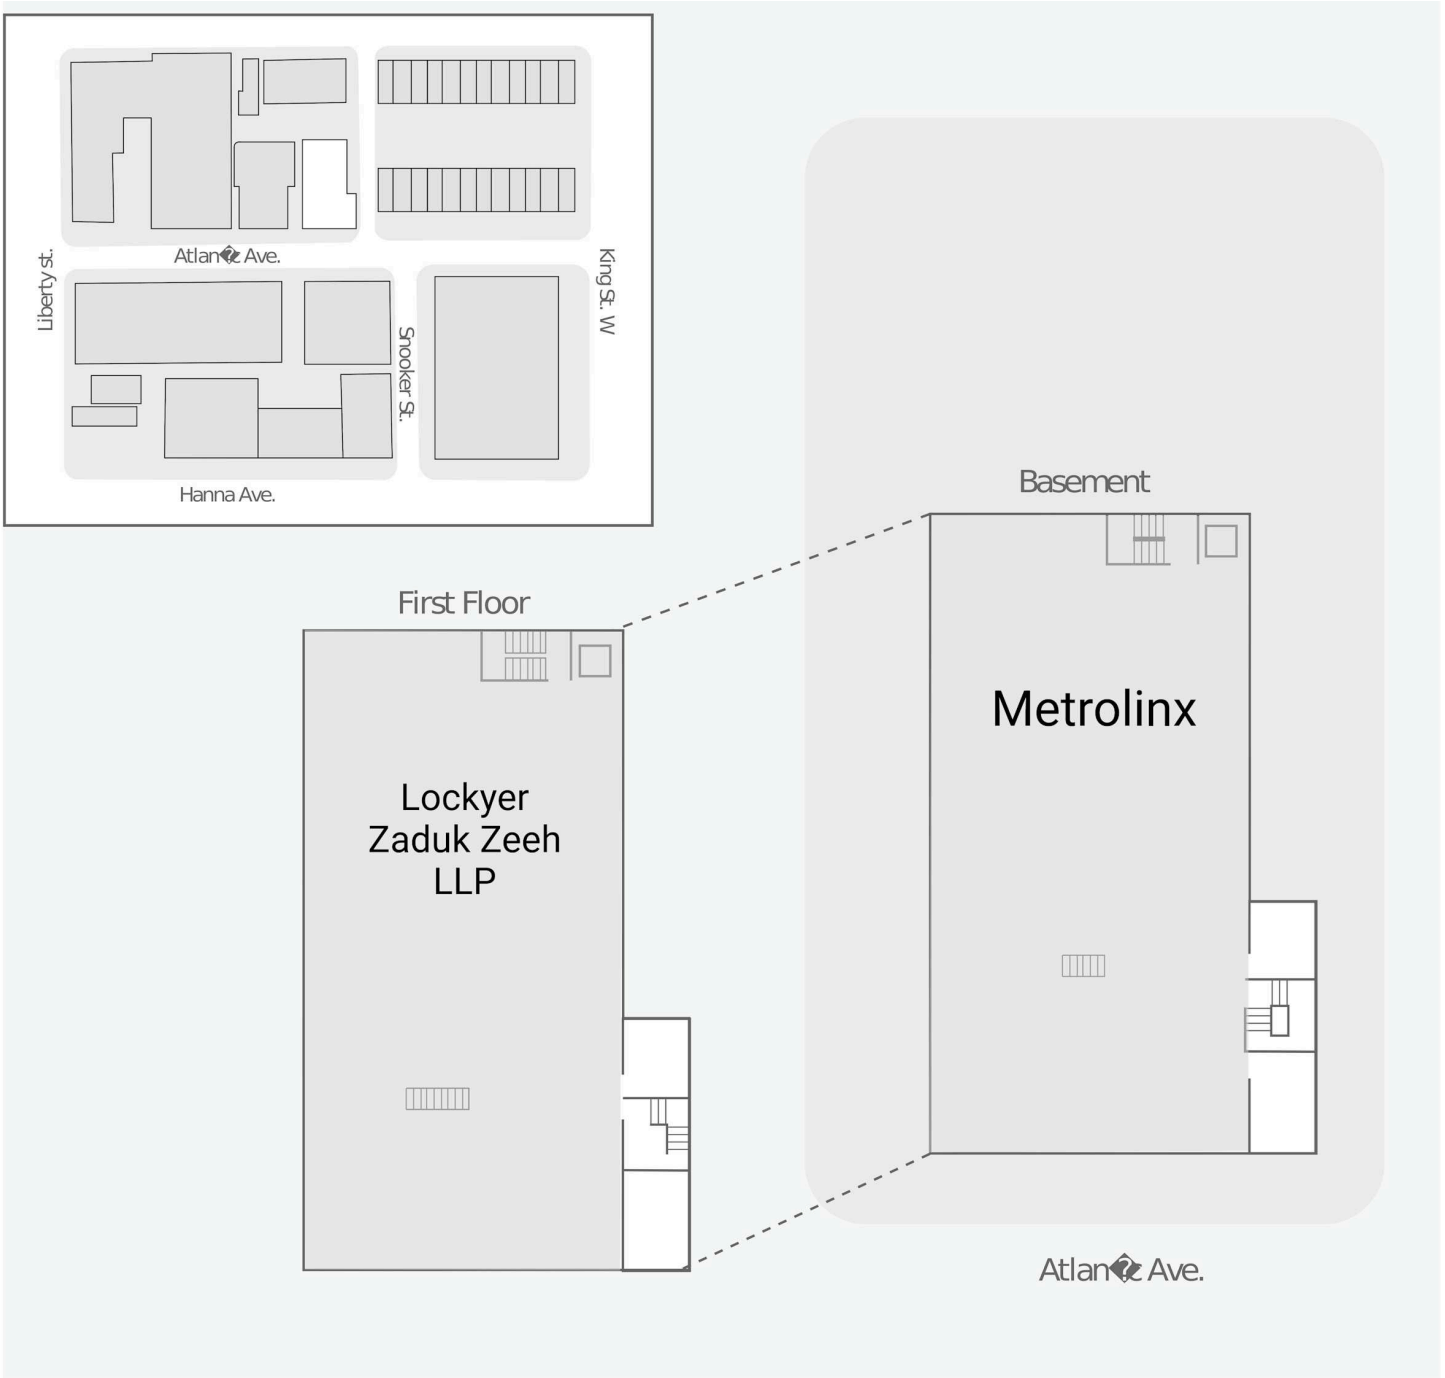

# 102 Atlantic Ave

102 Atlantic Ave, Toronto, ON

<b>WALK SCORE</b>	<b>TRANSIT SCORE</b>	<p>The sole purpose of this site plan is to identify the approximate location and size of the buildings. It is intended for use as a reference only and is subject to change at any time at the sole discretion of the owner.</p> <p>« Le seul objectif de ce plan de site est d'identifier l'emplacement et les dimensions approximatifs des bâtiments. Il est destiné à être utilisé comme un outil de référence uniquement et est susceptible de changer à tout moment à la seule discrétion du propriétaire. »</p>	<p><b>REVISED</b> Jun 2026</p>
94	100		