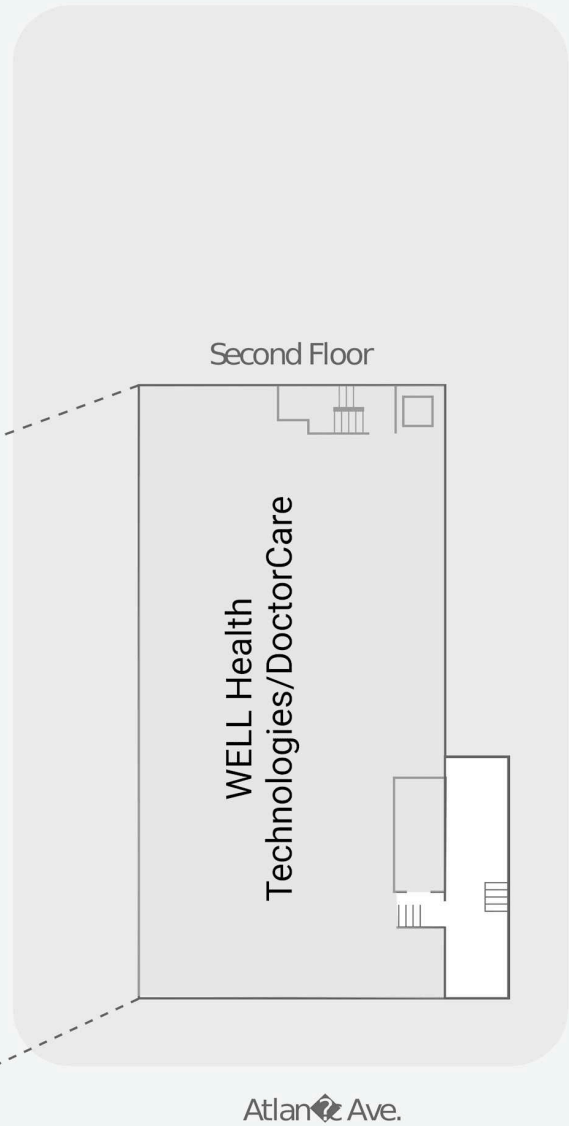

# 102 Atlantic Ave

102 Atlantic Ave, Toronto, ON

<b>WALK SCORE</b>	<b>TRANSIT SCORE</b>	<p>The sole purpose of this site plan is to identify the approximate location and size of the buildings. It is intended for use as a reference only and is subject to change at any time at the sole discretion of the owner.</p> <p>« Le seul objectif de ce plan de site est d'identifier l'emplacement et les dimensions approximatifs des bâtiments. Il est destiné à être utilisé comme un outil de référence uniquement et est susceptible de changer à tout moment à la seule discrétion du propriétaire. »</p>	<p><b>REVISED</b> Mar 2025</p>
94	100		

# 102 Atlantic Ave

102 Atlantic Ave, Toronto, ON

<b>WALK SCORE</b>	<b>TRANSIT SCORE</b>	The sole purpose of this site plan is to identify the approximate location and size of the buildings. It is intended for use as a reference only and is subject to change at any time at the sole discretion of the owner.	<b>REVISED</b> Mar 2025
94	100	« Le seul objectif de ce plan de site est d'identifier l'emplacement et les dimensions approximatifs des bâtiments. Il est destiné à être utilisé comme un outil de référence uniquement et est susceptible de changer à tout moment à la seule discrétion du propriétaire. »	