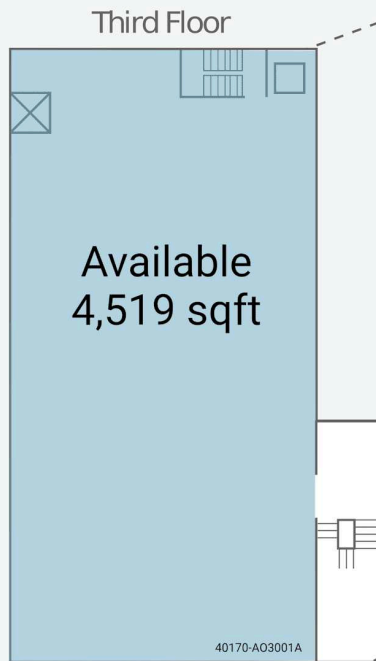

102 Atlantic Ave

102 Atlantic Ave, Toronto, ON

WALK SCORE	TRANSIT SCORE	The sole purpose of this site plan is to identify the approximate location and size of the buildings. It is intended for use as a reference only and is subject to change at any time at the sole discretion of the owner.	REVISED Mar 2025
94	100	« Le seul objectif de ce plan de site est d'identifier l'emplacement et les dimensions approximatifs des bâtiments. Il est destiné à être utilisé comme un outil de référence uniquement et est susceptible de changer à tout moment à la seule discrétion du propriétaire. »	

Get in touch: