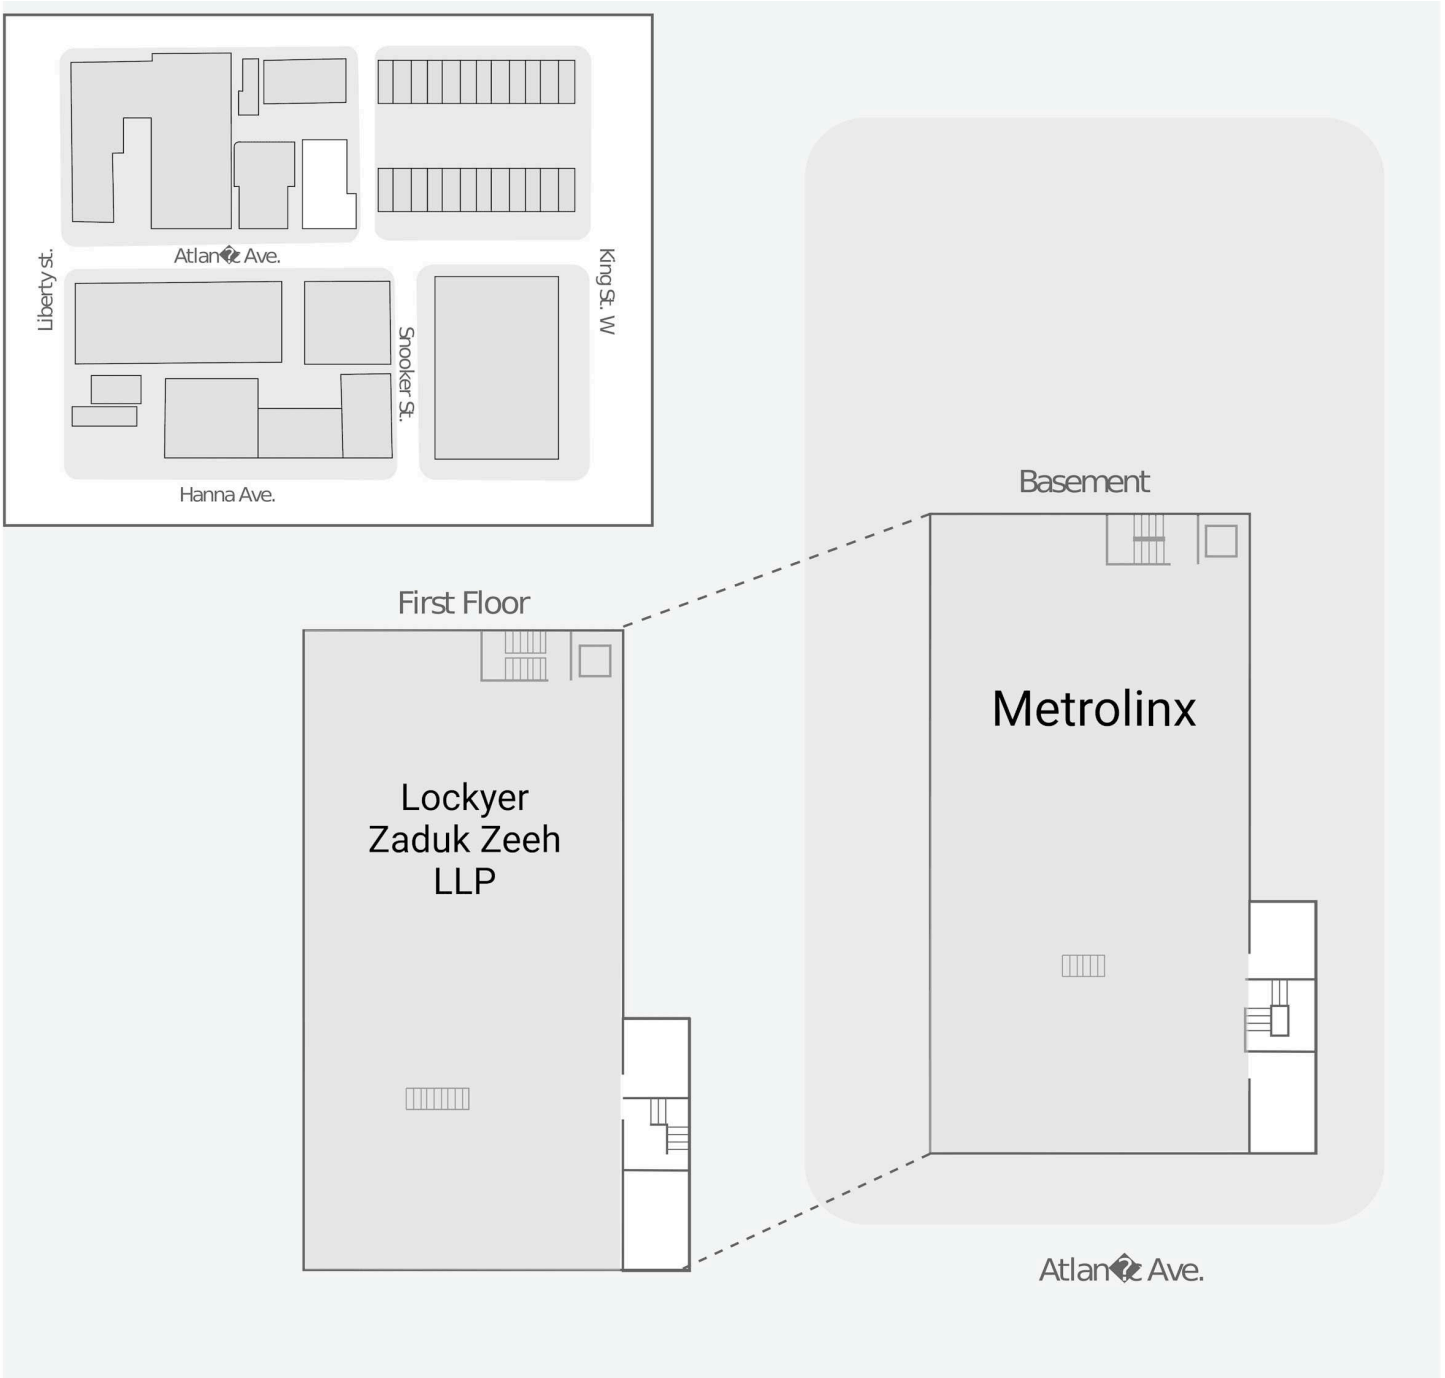

# 102 Atlantic Ave

102 Atlantic Ave, Toronto, ON

<b>WALK SCORE</b>	<b>TRANSIT SCORE</b>	<p>The sole purpose of this site plan is to identify the approximate location and size of the buildings. It is intended for use as a reference only and is subject to change at any time at the sole discretion of the owner.</p> <p>« Le seul objectif de ce plan de site est d'identifier l'emplacement et les dimensions approximatifs des bâtiments. Il est destiné à être utilisé comme un outil de référence uniquement et est susceptible de changer à tout moment à la seule discrétion du propriétaire. »</p>	<p><b>REVISED</b> Mar 2025</p>
94	100		

# 102 Atlantic Ave

102 Atlantic Ave, Toronto, ON

<b>WALK SCORE</b>	<b>TRANSIT SCORE</b>	The sole purpose of this site plan is to identify the approximate location and size of the buildings. It is intended for use as a reference only and is subject to change at any time at the sole discretion of the owner.	<b>REVISED</b> Mar 2025
94	100	« Le seul objectif de ce plan de site est d'identifier l'emplacement et les dimensions approximatifs des bâtiments. Il est destiné à être utilisé comme un outil de référence uniquement et est susceptible de changer à tout moment à la seule discrétion du propriétaire. »	