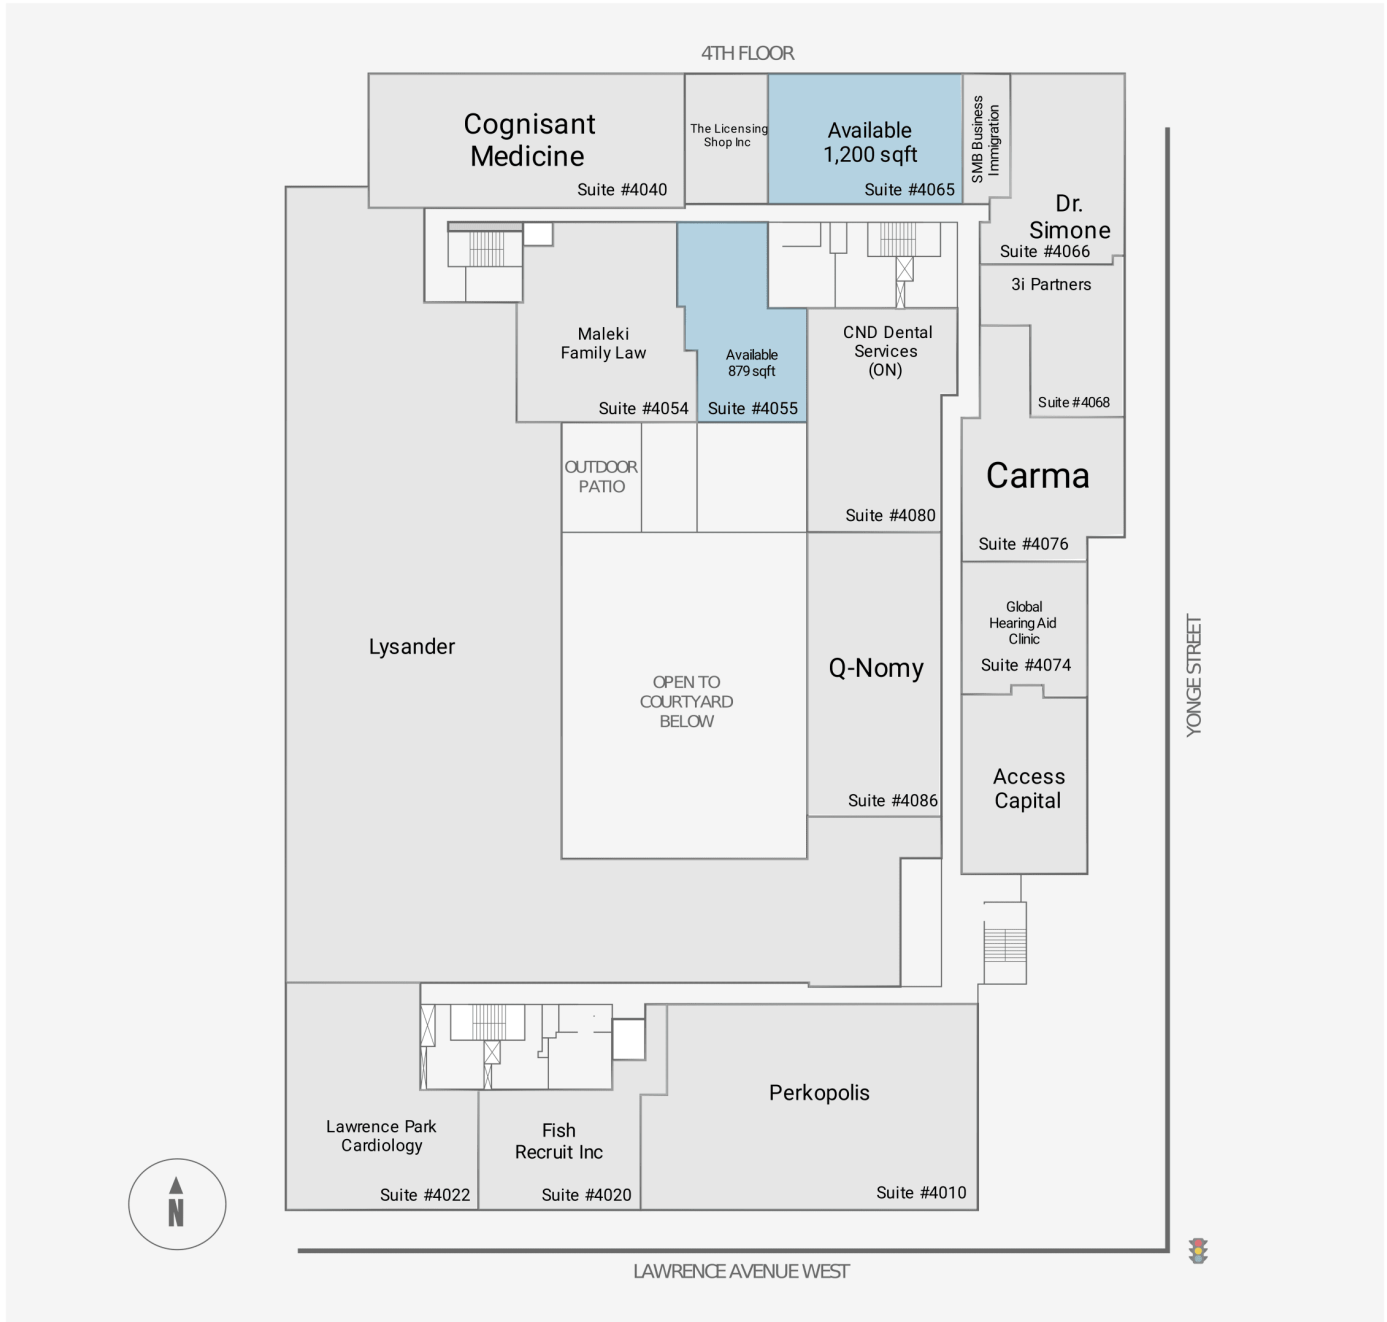

# 3080 Yonge Street

3080 Yonge Street, Toronto, ON

WALK SCORE	TRANSIT SCORE	The sole-purpose of this site plan is to identify the approximate location and size of the buildings. It is intended for use as a reference only and is subject to change at any time at the sole discretion of the owner.	REVISED Mar 2022
96	93	« Le seul objectif de ce plan de site est d'identifier l'emplacement et les dimensions approximatifs des bâtiments. Il est destiné à être utilisé comme un outil de référence uniquement et est susceptible de changer à tout moment à la seule discrétion du propriétaire. »	