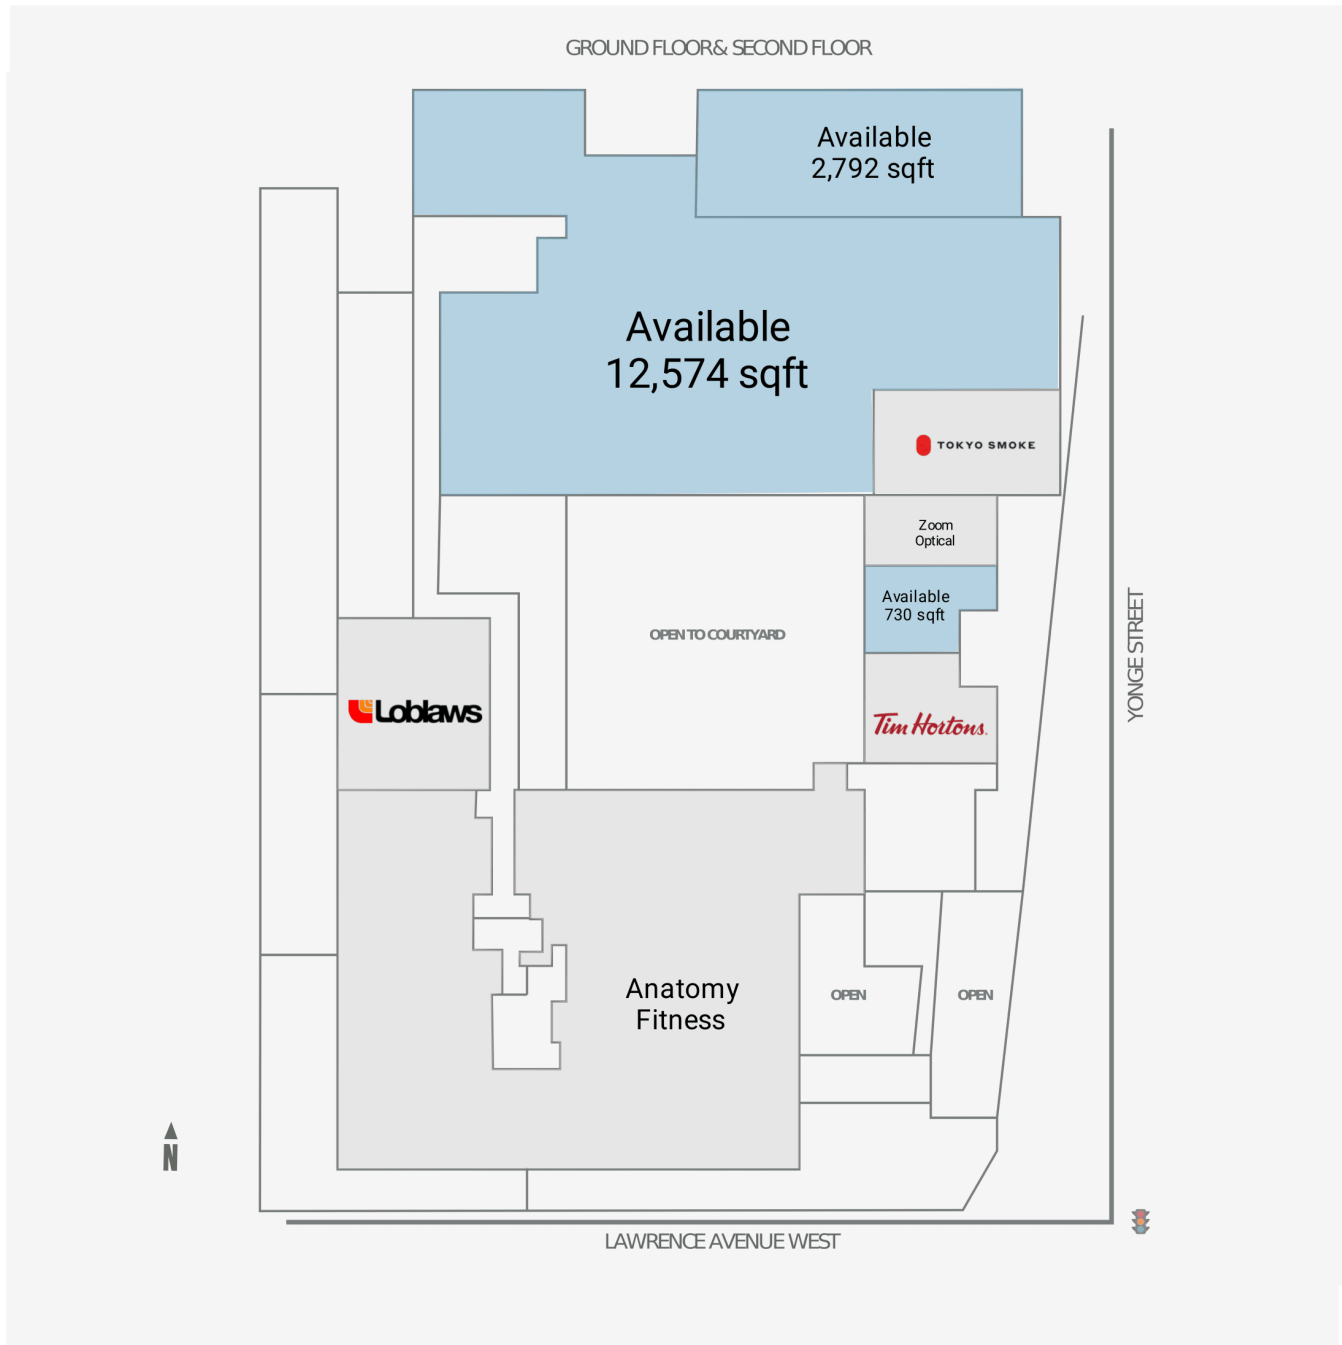

# 3080 Yonge Street

3080 Yonge Street, Toronto, ON

WALK SCORE	TRANSIT SCORE	The sole-purpose of this site plan is to identify the approximate location and size of the buildings. It is intended for use as a reference only and is subject to change at any time at the sole discretion of the owner.	REVISED Mar 2022
96	93	« Le seul objectif de ce plan de site est d'identifier l'emplacement et les dimensions approximatifs des bâtiments. Il est destiné à être utilisé comme un outil de référence uniquement et est susceptible de changer à tout moment à la seule discrétion du propriétaire. »	

# 3080 Yonge Street

3080 Yonge Street, Toronto, ON

WALK SCORE	TRANSIT SCORE	The sole purpose of this site plan is to identify the approximate location and size of the buildings. It is intended for use as a reference only and is subject to change at any time at the sole discretion of the owner.	REVISED Mar 2022
96	93	« Le seul objectif de ce plan de site est d'identifier l'emplacement et les dimensions approximatifs des bâtiments. Il est destiné à être utilisé comme un outil de référence uniquement et est susceptible de changer à tout moment à la seule discrétion du propriétaire. »	