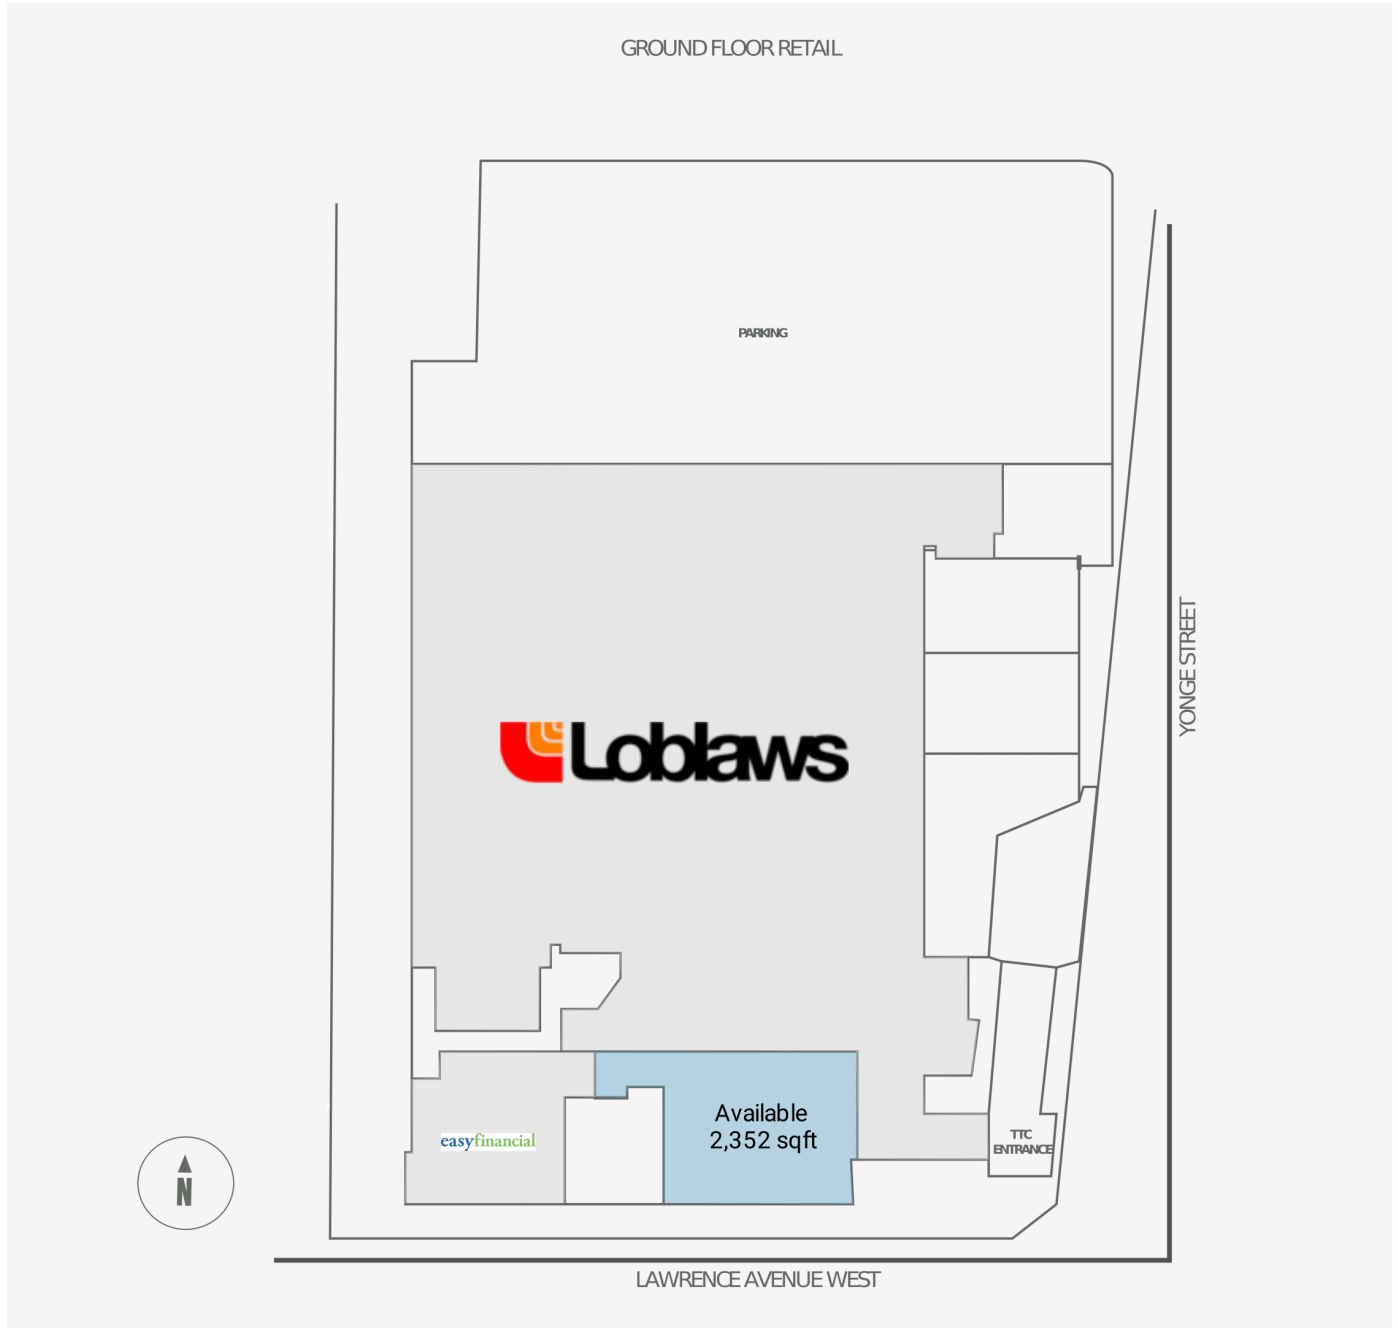

# 3080 Yonge Street

3080 Yonge Street, Toronto, ON

WALK SCORE	TRANSIT SCORE	The sole-purpose of this site plan is to identify the approximate location and size of the buildings. It is intended for use as a reference only and is subject to change at any time at the sole discretion of the owner.	REVISED Mar 2022
96	93	« Le seul objectif de ce plan de site est d'identifier l'emplacement et les dimensions approximatifs des bâtiments. Il est destiné à être utilisé comme un outil de référence uniquement et est susceptible de changer à tout moment à la seule discrétion du propriétaire. »	

# 3080 Yonge Street

3080 Yonge Street, Toronto, ON

WALK SCORE	TRANSIT SCORE	The sole purpose of this site plan is to identify the approximate location and size of the buildings. It is intended for use as a reference only and is subject to change at any time at the sole discretion of the owner.	REVISED Mar 2022
96	93	« Le seul objectif de ce plan de site est d'identifier l'emplacement et les dimensions approximatifs des bâtiments. Il est destiné à être utilisé comme un outil de référence uniquement et est susceptible de changer à tout moment à la seule discrétion du propriétaire. »	