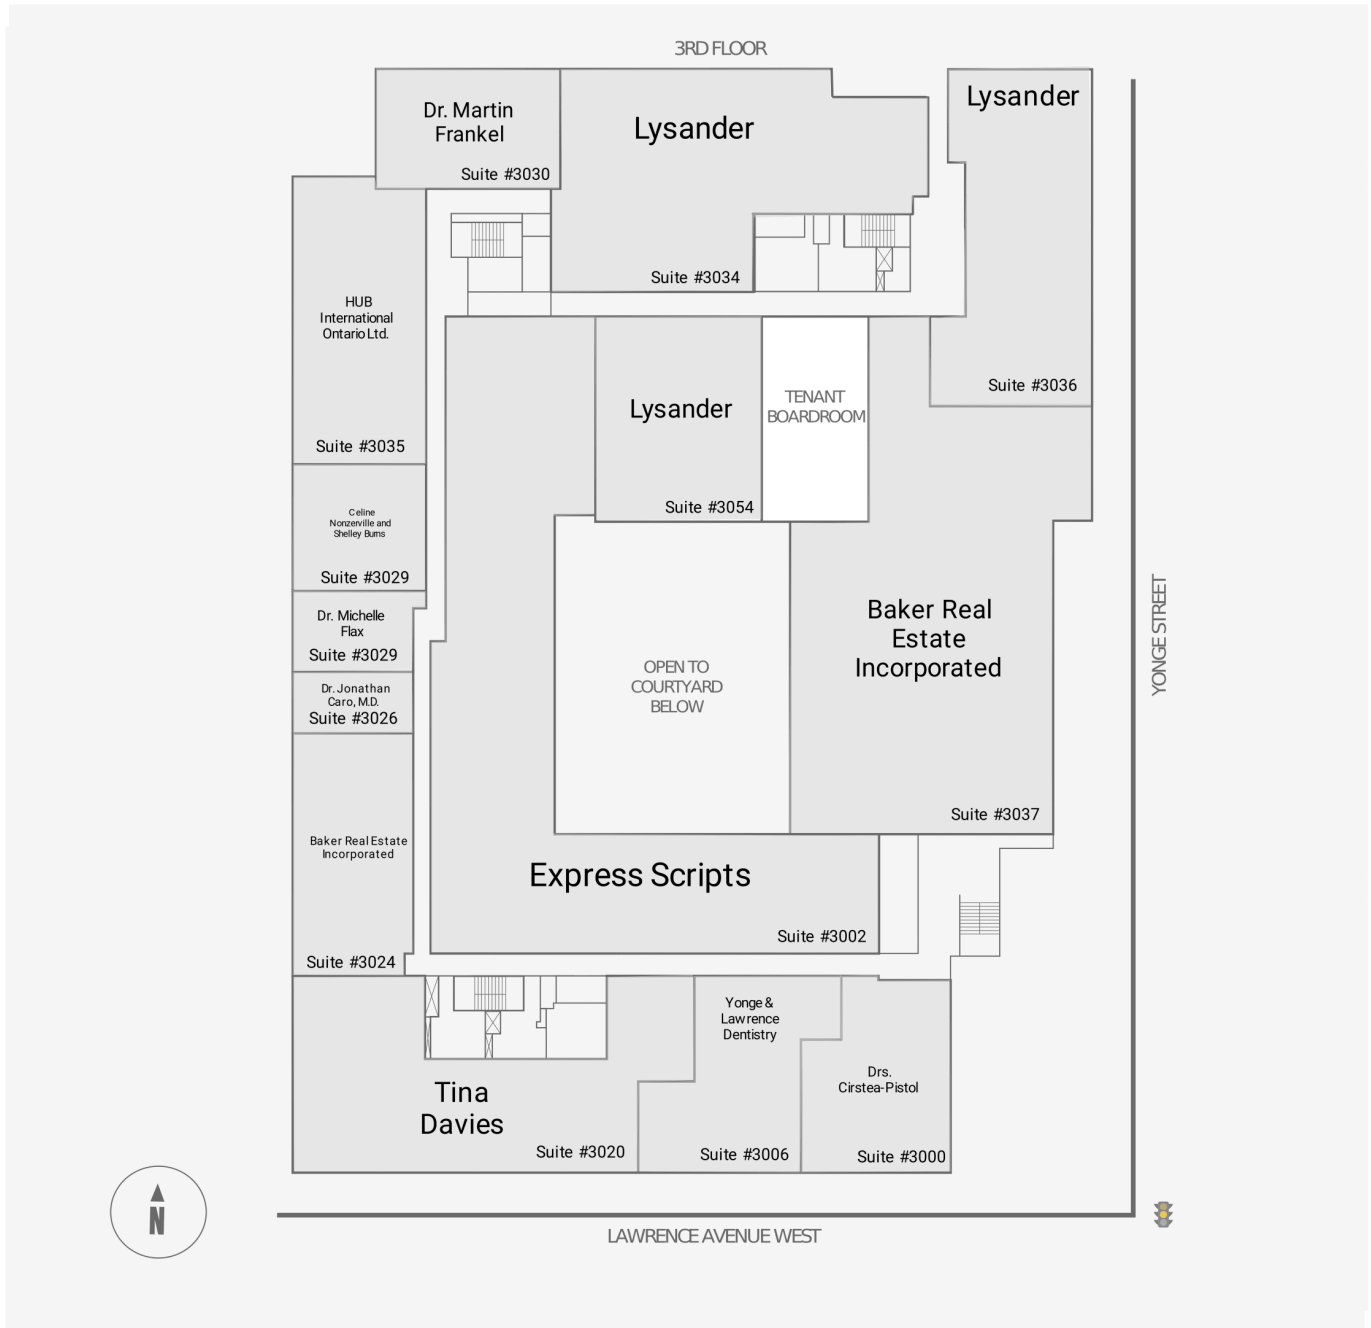

# 3080 Yonge Street

3080 Yonge Street, Toronto, ON

WALK SCORE	TRANSIT SCORE	The sole purpose of this site plan is to identify the approximate location and size of the buildings. It is intended for use as a reference only and is subject to change at any time at the sole discretion of the owner.	REVISED Mar 2022
96	93	« Le seul objectif de ce plan de site est d'identifier l'emplacement et les dimensions approximatifs des bâtiments. Il est destiné à être utilisé comme un outil de référence uniquement et est susceptible de changer à tout moment à la seule discrétion du propriétaire. »	

# 3080 Yonge Street

3080 Yonge Street, Toronto, ON

WALK SCORE	TRANSIT SCORE	The sole-purpose of this site plan is to identify the approximate location and size of the buildings. It is intended for use as a reference only and is subject to change at any time at the sole discretion of the owner.	REVISED Mar 2022
96	93	« Le seul objectif de ce plan de site est d'identifier l'emplacement et les dimensions approximatifs des bâtiments. Il est destiné à être utilisé comme un outil de référence uniquement et est susceptible de changer à tout moment à la seule discrétion du propriétaire. »	