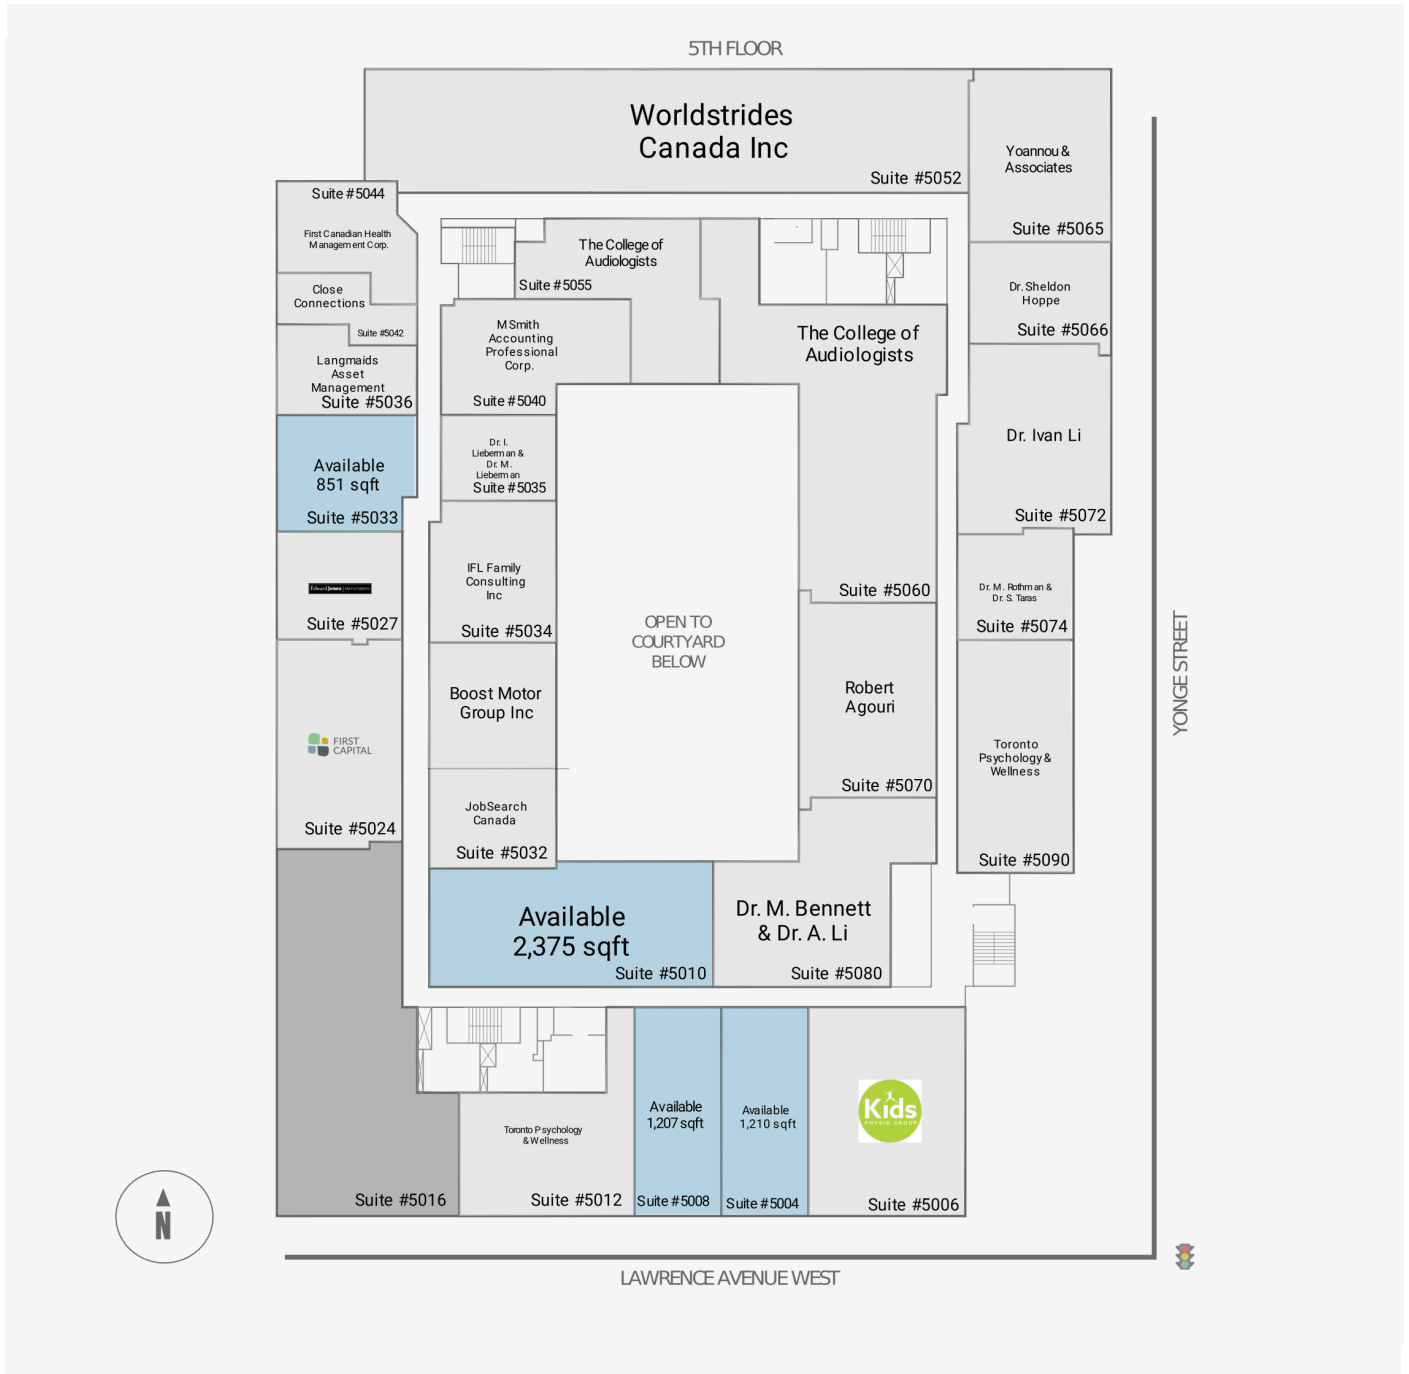

3080 Yonge Street

3080 Yonge Street, Toronto, ON

WALK SCORE	TRANSIT SCORE	The sole-purpose of this site plan is to identify the approximate location and size of the buildings. It is intended for use as a reference only and is subject to change at any time at the sole discretion of the owner.	REVISED Mar 2022
96	93	« Le seul objectif de ce plan de site est d'identifier l'emplacement et les dimensions approximatifs des bâtiments. Il est destiné à être utilisé comme un outil de référence uniquement et est susceptible de changer à tout moment à la seule discrétion du propriétaire. »