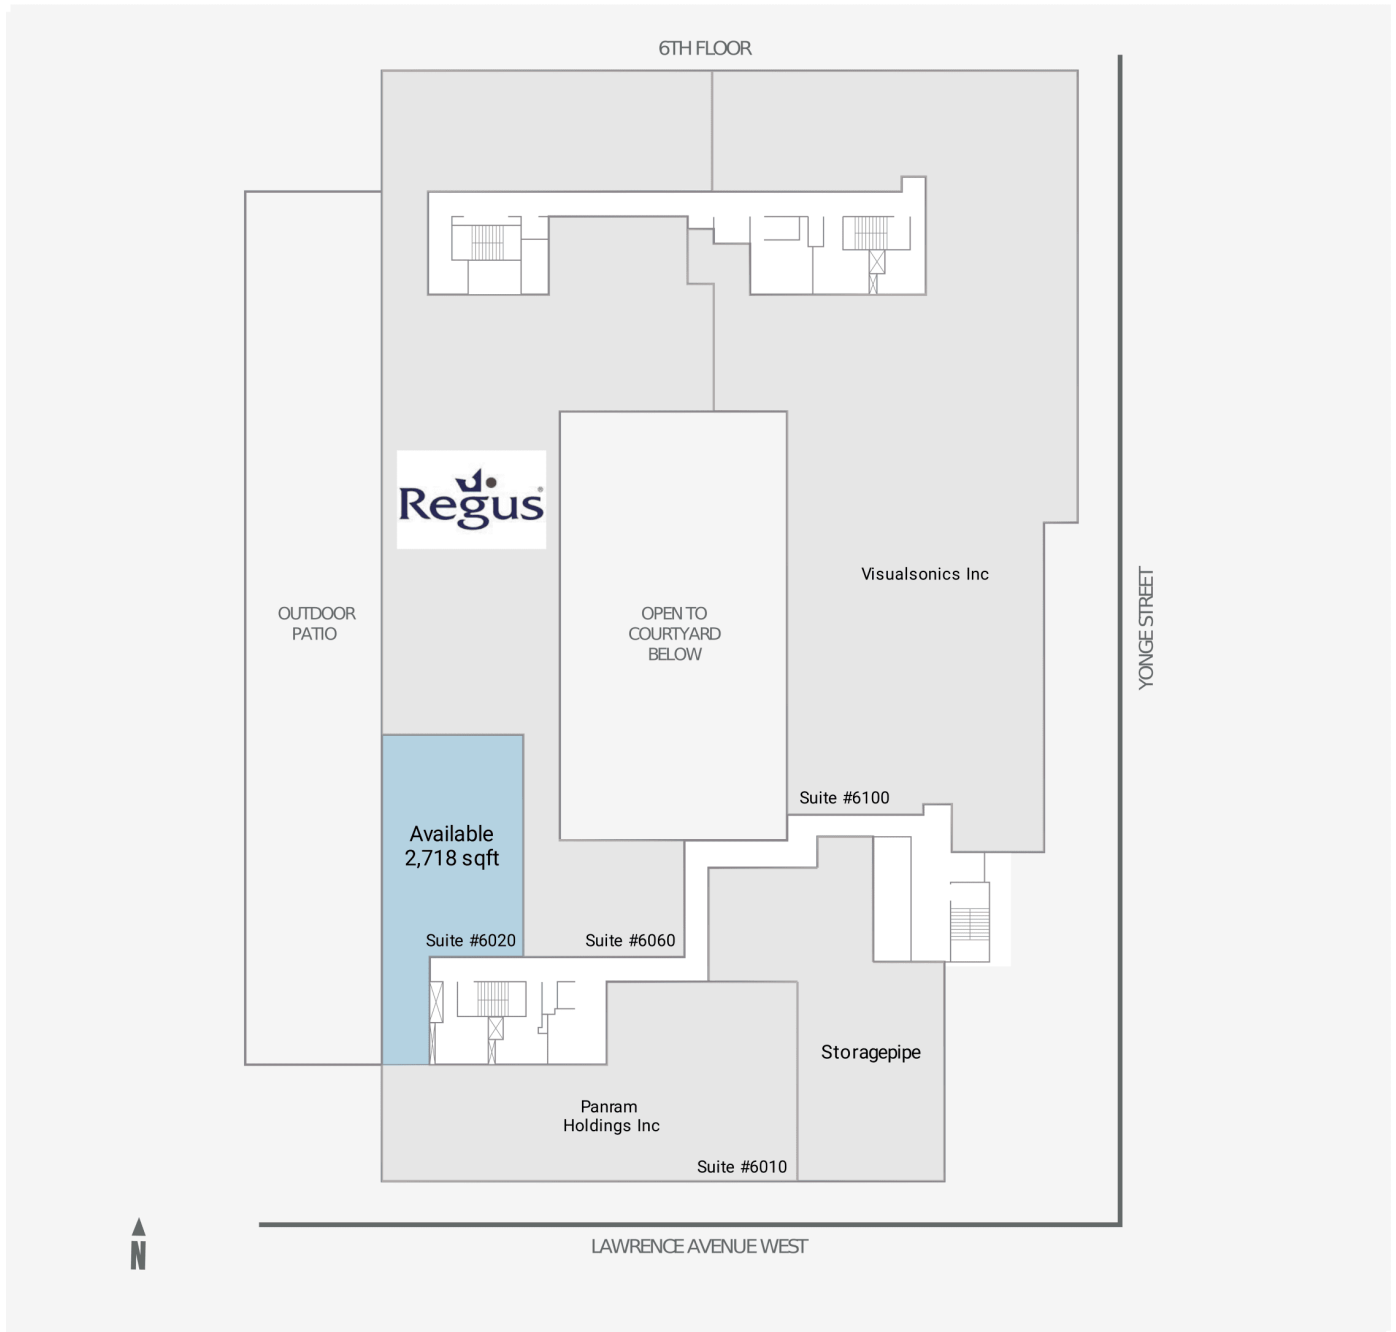

3080 Yonge Street

3080 Yonge Street, Toronto, ON

WALK SCORE	TRANSIT SCORE	The sole-purpose of this site plan is to identify the approximate location and size of the buildings. It is intended for use as a reference only and is subject to change at any time at the sole discretion of the owner.	REVISED Mar 2022
96	93	« Le seul objectif de ce plan de site est d'identifier l'emplacement et les dimensions approximatifs des bâtiments. Il est destiné à être utilisé comme un outil de référence uniquement et est susceptible de changer à tout moment à la seule discrétion du propriétaire. »