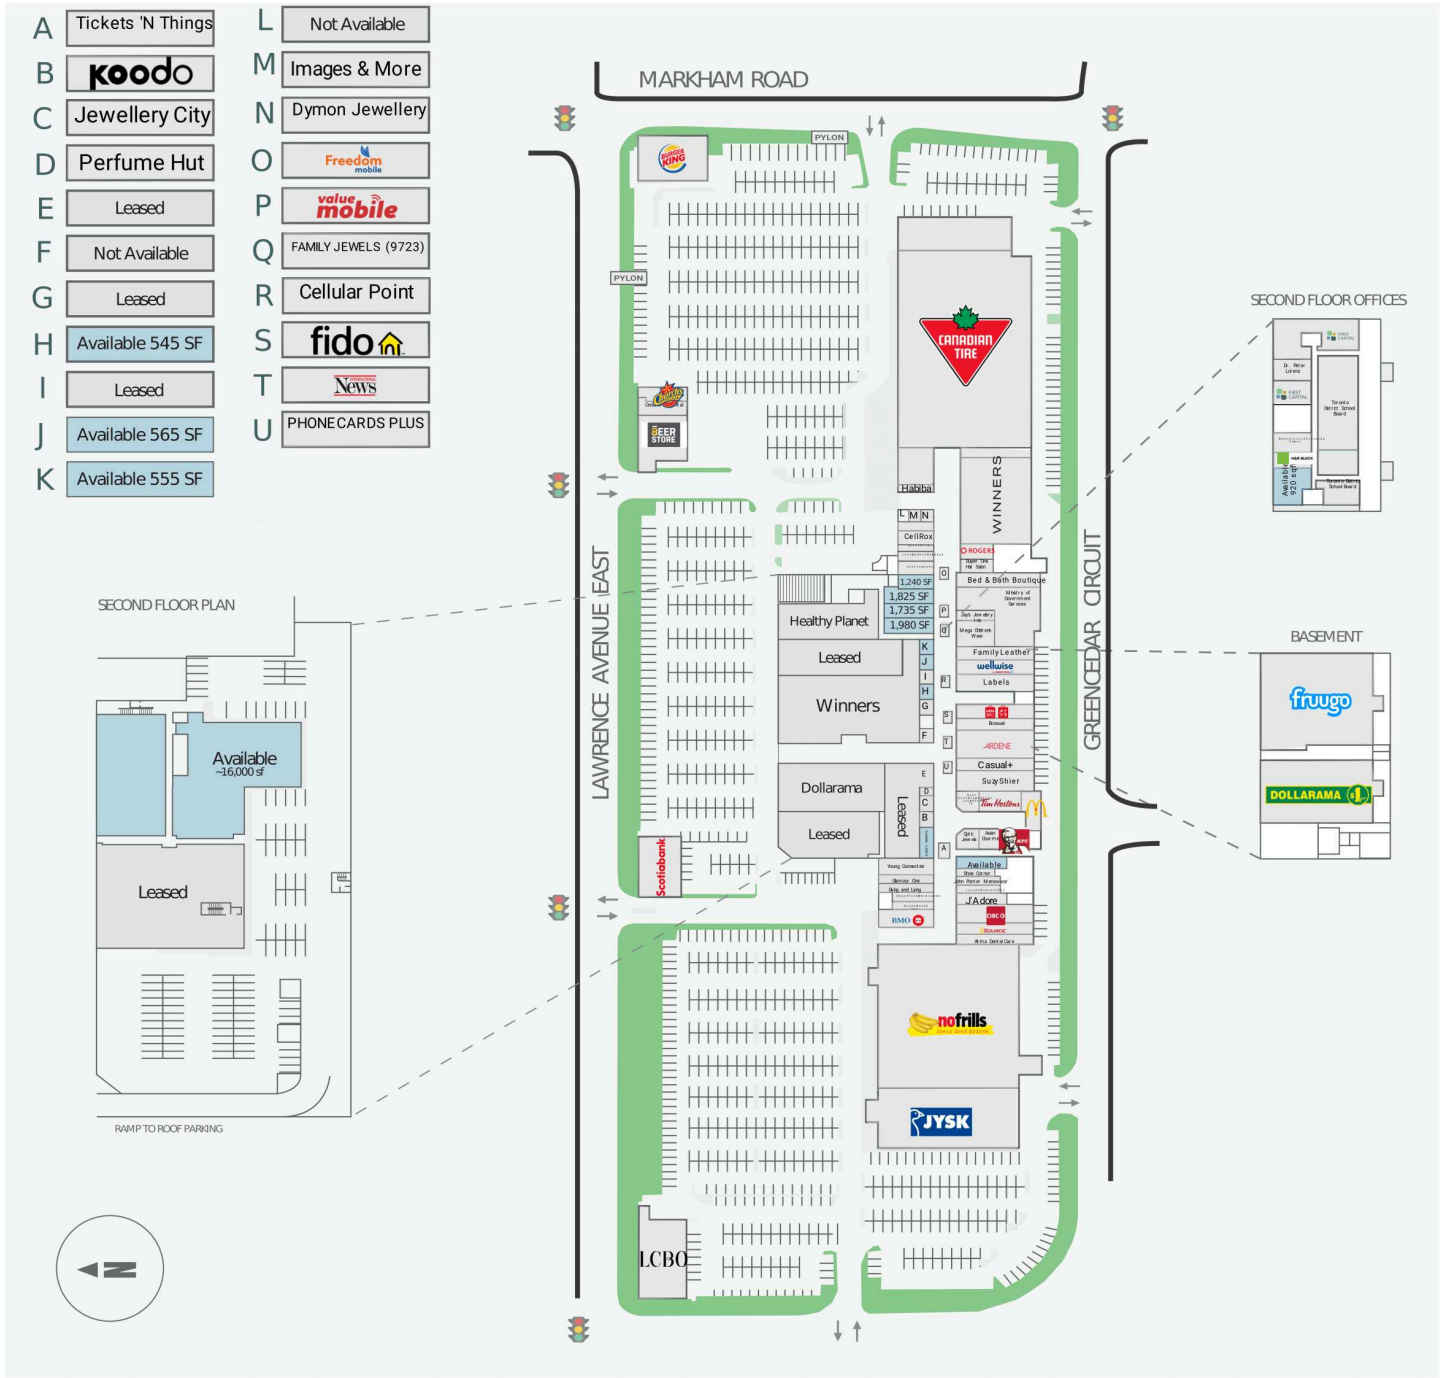

# Cedarbrae Mall

3495 Lawrence Avenue East, Toronto, ON

WALK SCORE	TRANSIT SCORE	The sole-purpose of this site plan is to identify the approximate location and size of the buildings. It is intended for use as a reference only and is subject to change at any time at the sole discretion of the owner.	REVISED Mar 2023
86	62	« Le seul objectif de ce plan de site est d'identifier l'emplacement et les dimensions approximatifs des bâtiments. Il est destiné à être utilisé comme un outil de référence uniquement et est susceptible de changer à tout moment à la seule discrétion du propriétaire. »	