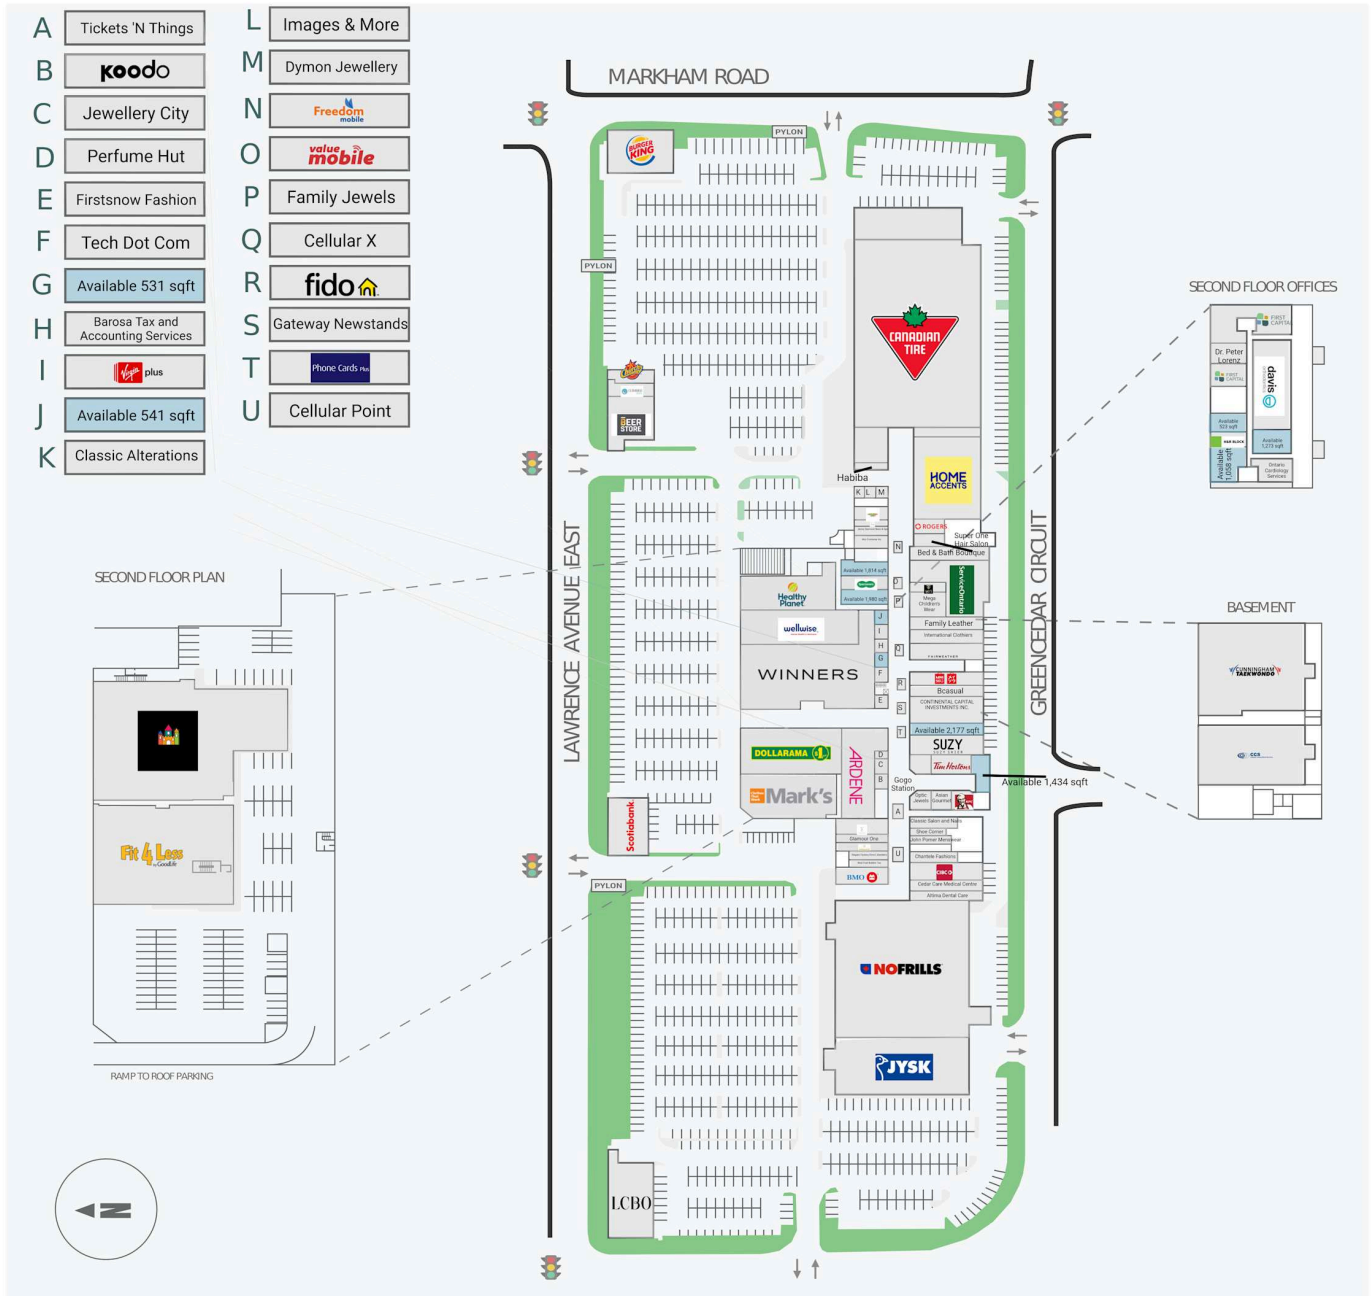

Cedarbrae Centre

3495 Lawrence Avenue East, Toronto, ON

WALK SCORE	TRANSIT SCORE	The sole-purpose of this site plan is to identify the approximate location and size of the buildings. It is intended for use as a reference only and is subject to change at any time at the sole discretion of the owner.	REVISED Apr 2026
86	62	« Le seul objectif de ce plan de site est d'identifier l'emplacement et les dimensions approximatives des bâtiments. Il est destiné à être utilisé comme un outil de référence uniquement et est susceptible de changer à tout moment à la seule discrétion du propriétaire. »	