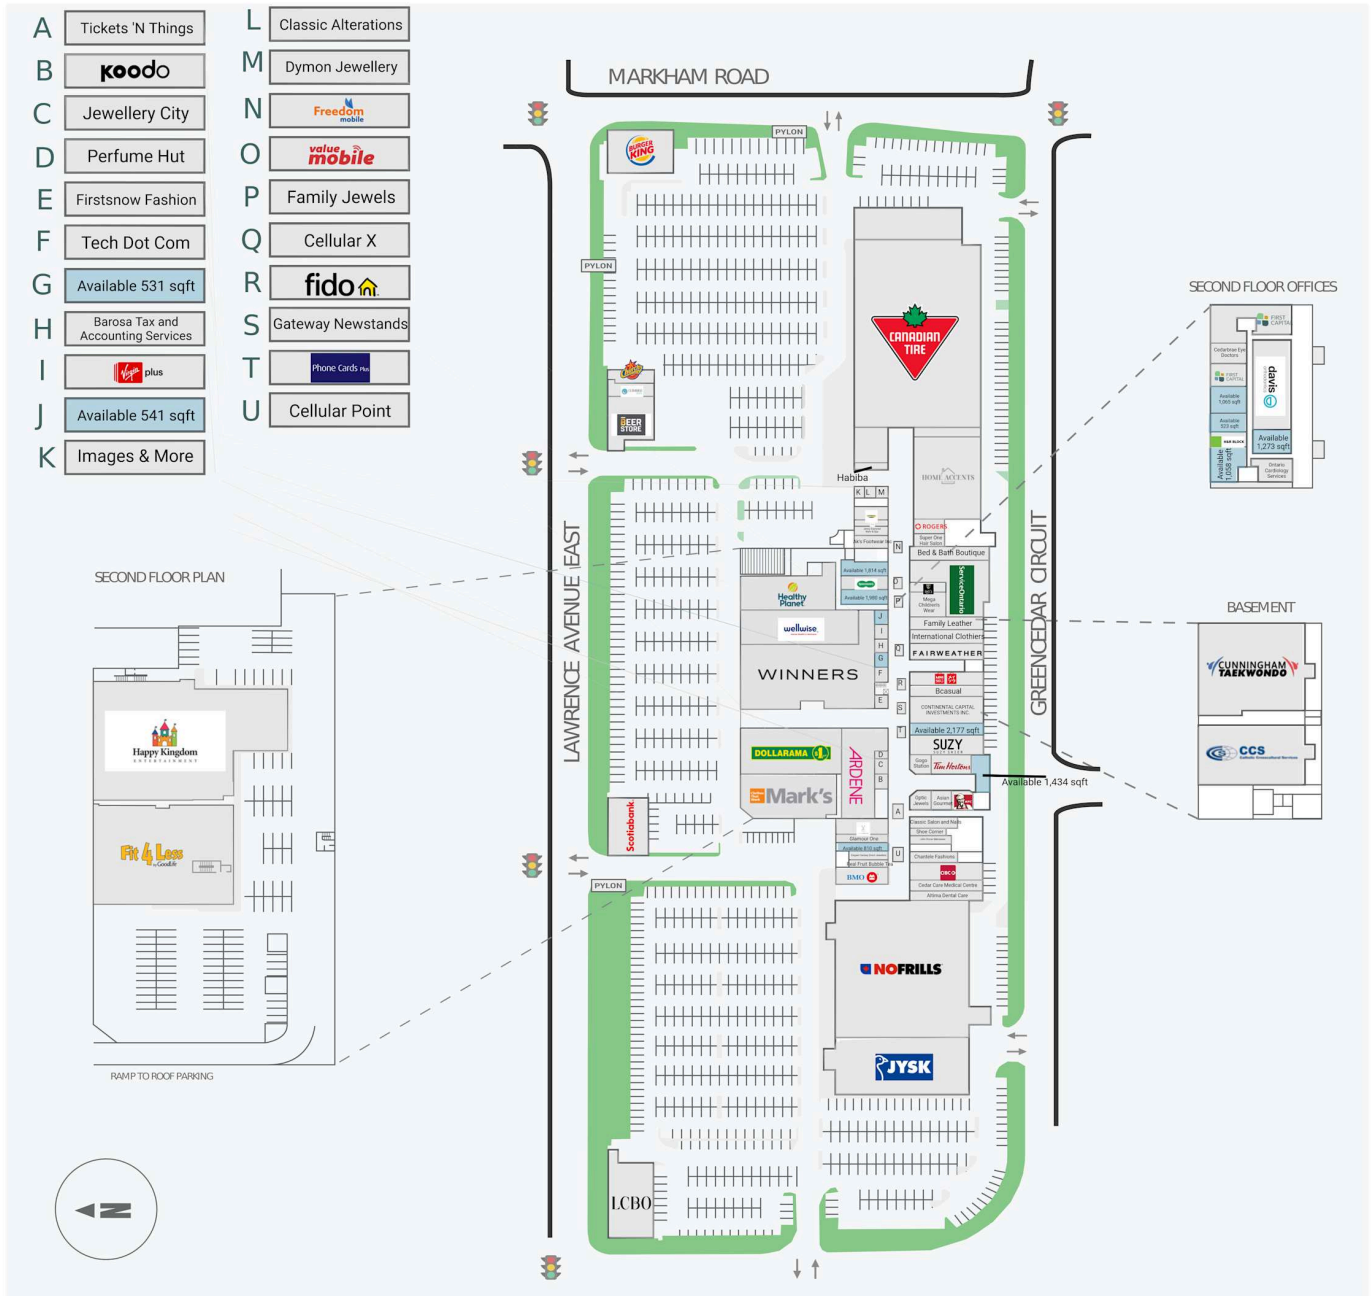

Cedarbrae Centre

3495 Lawrence Avenue East, Toronto, ON

WALK SCORE	TRANSIT SCORE	The sole-purpose of this site plan is to identify the approximate location and size of the buildings. It is intended for use as a reference only and is subject to change at any time at the sole discretion of the owner.	REVISED MAY 2026
86	62	« Le seul objectif de ce plan de site est d'identifier l'emplacement et les dimensions approximatives des bâtiments. Il est destiné à être utilisé comme un outil de référence uniquement et est susceptible de changer à tout moment à la seule discrétion du propriétaire. »	