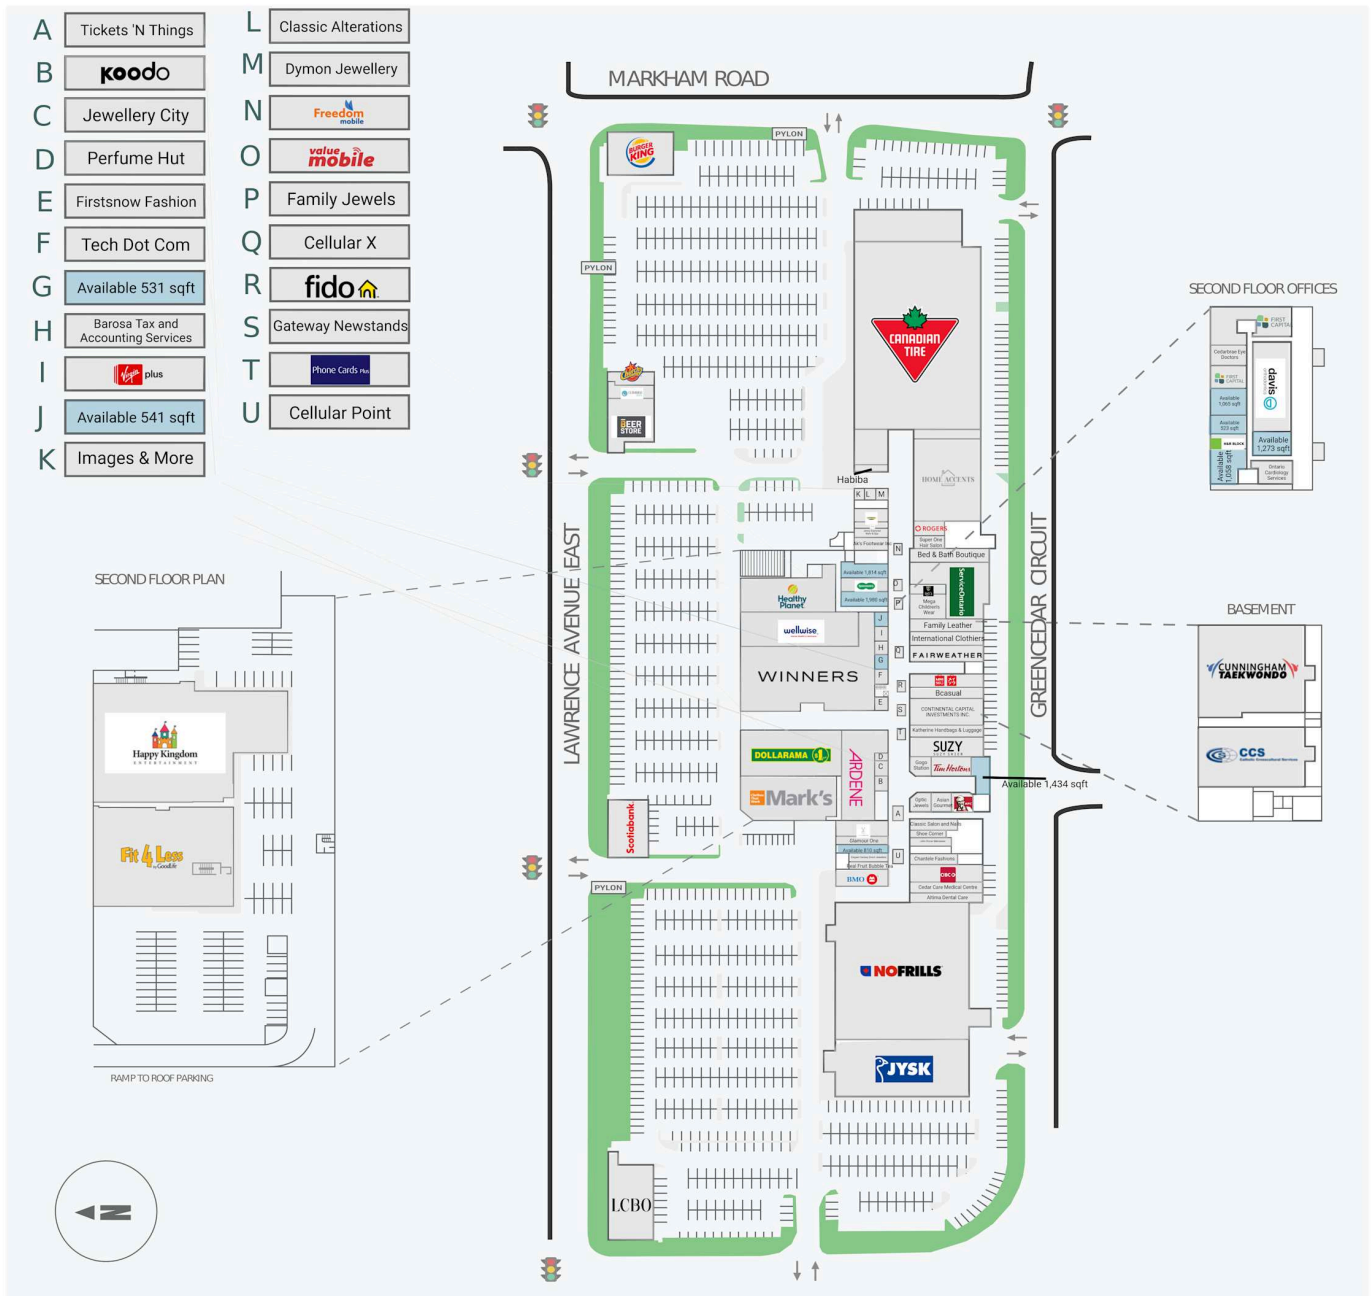

Cedarbrae Centre

3495 Lawrence Avenue East, Toronto, ON

WALK SCORE	TRANSIT SCORE	The sole-purpose of this site plan is to identify the approximate location and size of the buildings. It is intended for use as a reference only and is subject to change at any time at the sole discretion of the owner.	REVISED Jul 2026
86	62	« Le seul objectif de ce plan de site est d'identifier l'emplacement et les dimensions approximatives des bâtiments. Il est destiné à être utilisé comme un outil de référence uniquement et est susceptible de changer à tout moment à la seule discrétion du propriétaire. »	