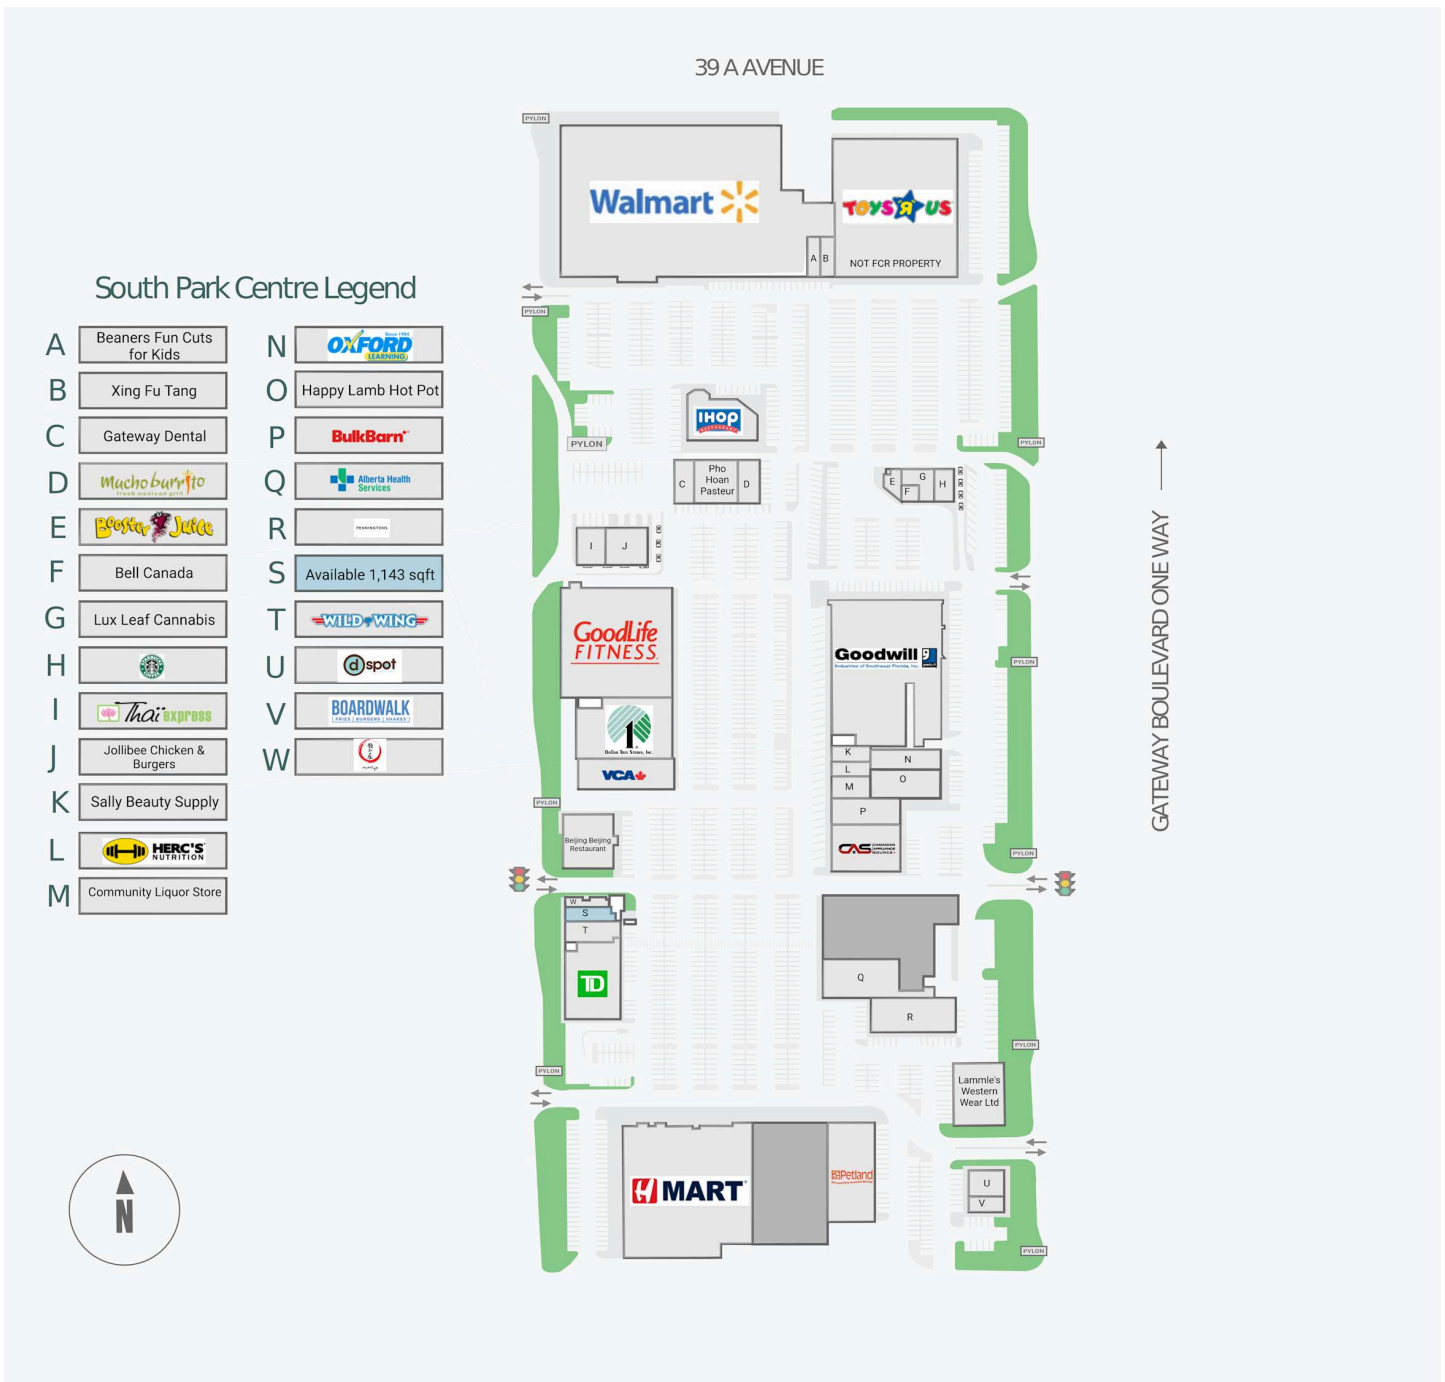

South Park Centre

3803 Calgary Trail North, Edmonton, AB

Score de marche	Score de transit	The sole-purpose of this site plan is to identify the approximate location and size of the buildings. It is intended for use as a reference only and is subject to change at any time at the sole discretion of the owner.	modifié May 2026
65	-	« Le seul objectif de ce plan de site est d'identifier l'emplacement et les dimensions approximatifs des bâtiments. Il est destiné à être utilisé comme un outil de référence uniquement et est susceptible de changer à tout moment à la seule discrétion du propriétaire. »	