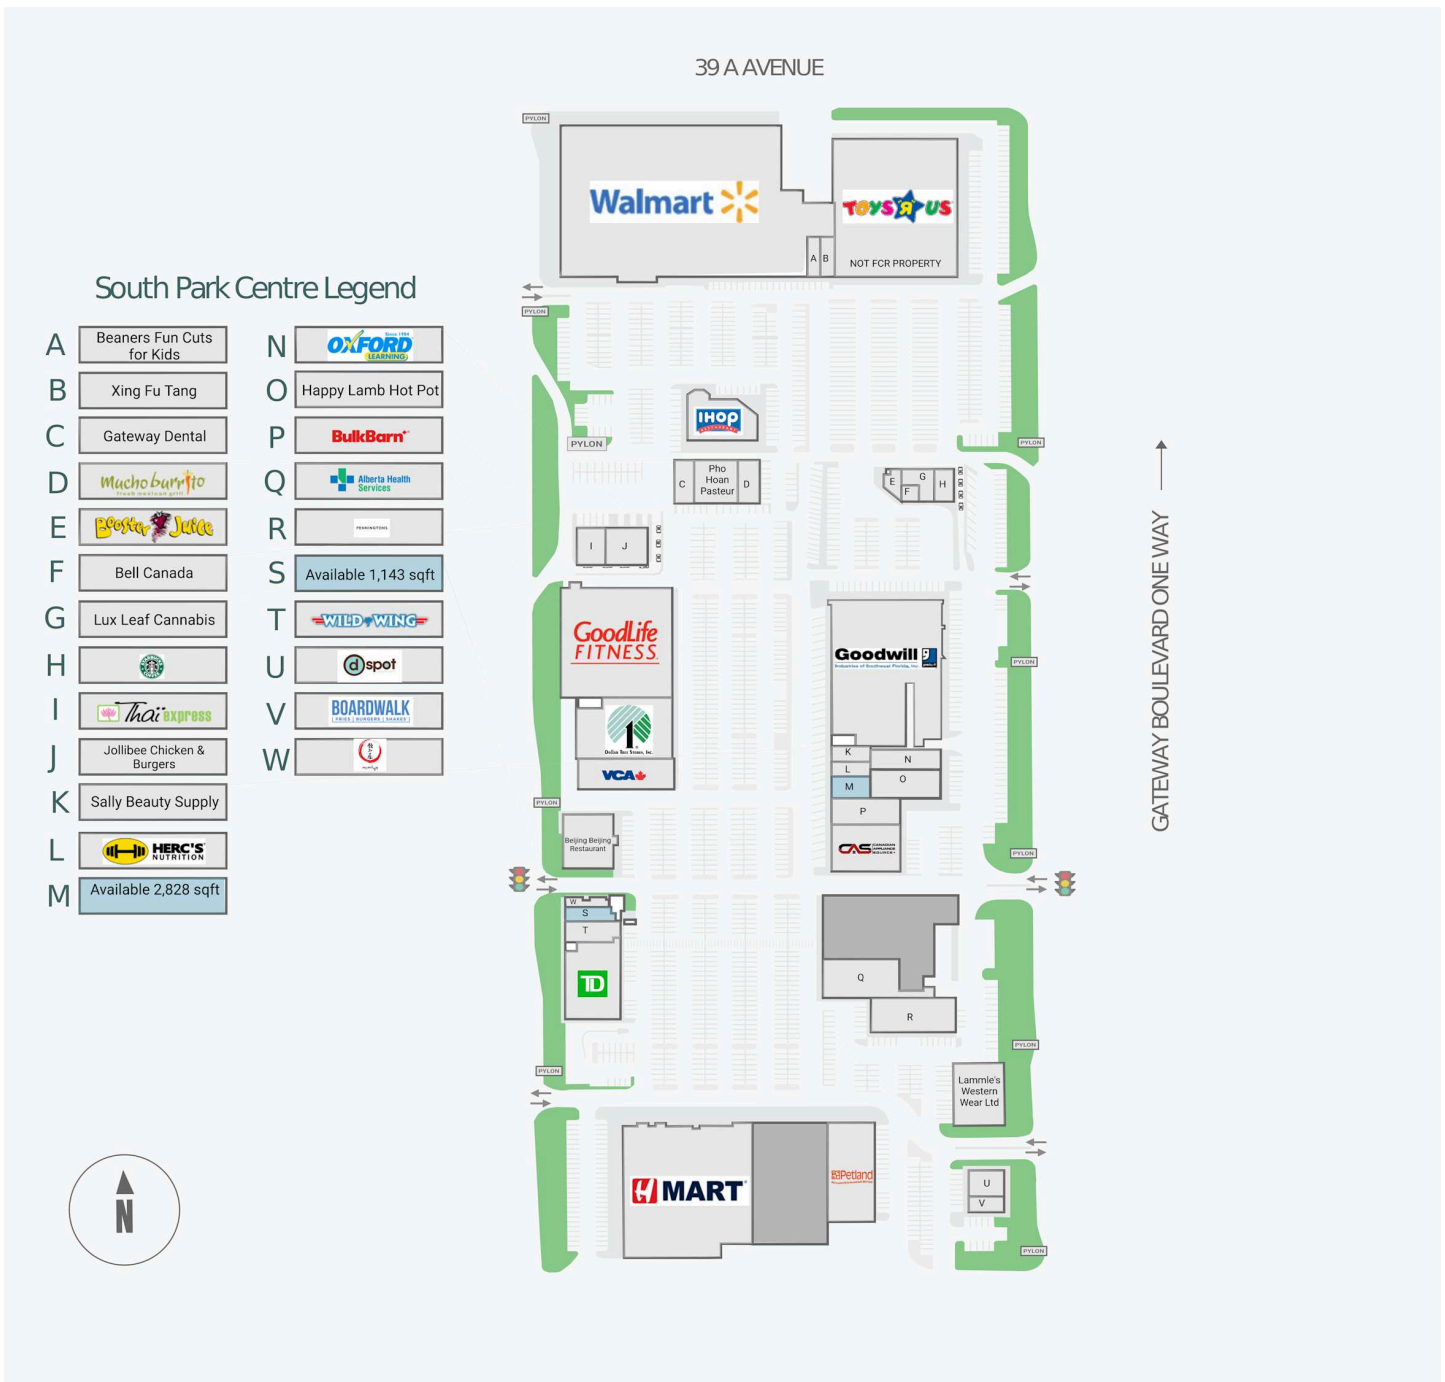

South Park Centre

3803 Calgary Trail North, Edmonton, AB

Score de marche	Score de transit	The sole-purpose of this site plan is to identify the approximate location and size of the buildings. It is intended for use as a reference only and is subject to change at any time at the sole discretion of the owner.	modifié Apr-2026
65	-	« Le seul objectif de ce plan de site est d'identifier l'emplacement et les dimensions approximatifs des bâtiments. Il est destiné à être utilisé comme un outil de référence uniquement et est susceptible de changer à tout moment à la seule discrétion du propriétaire. »	