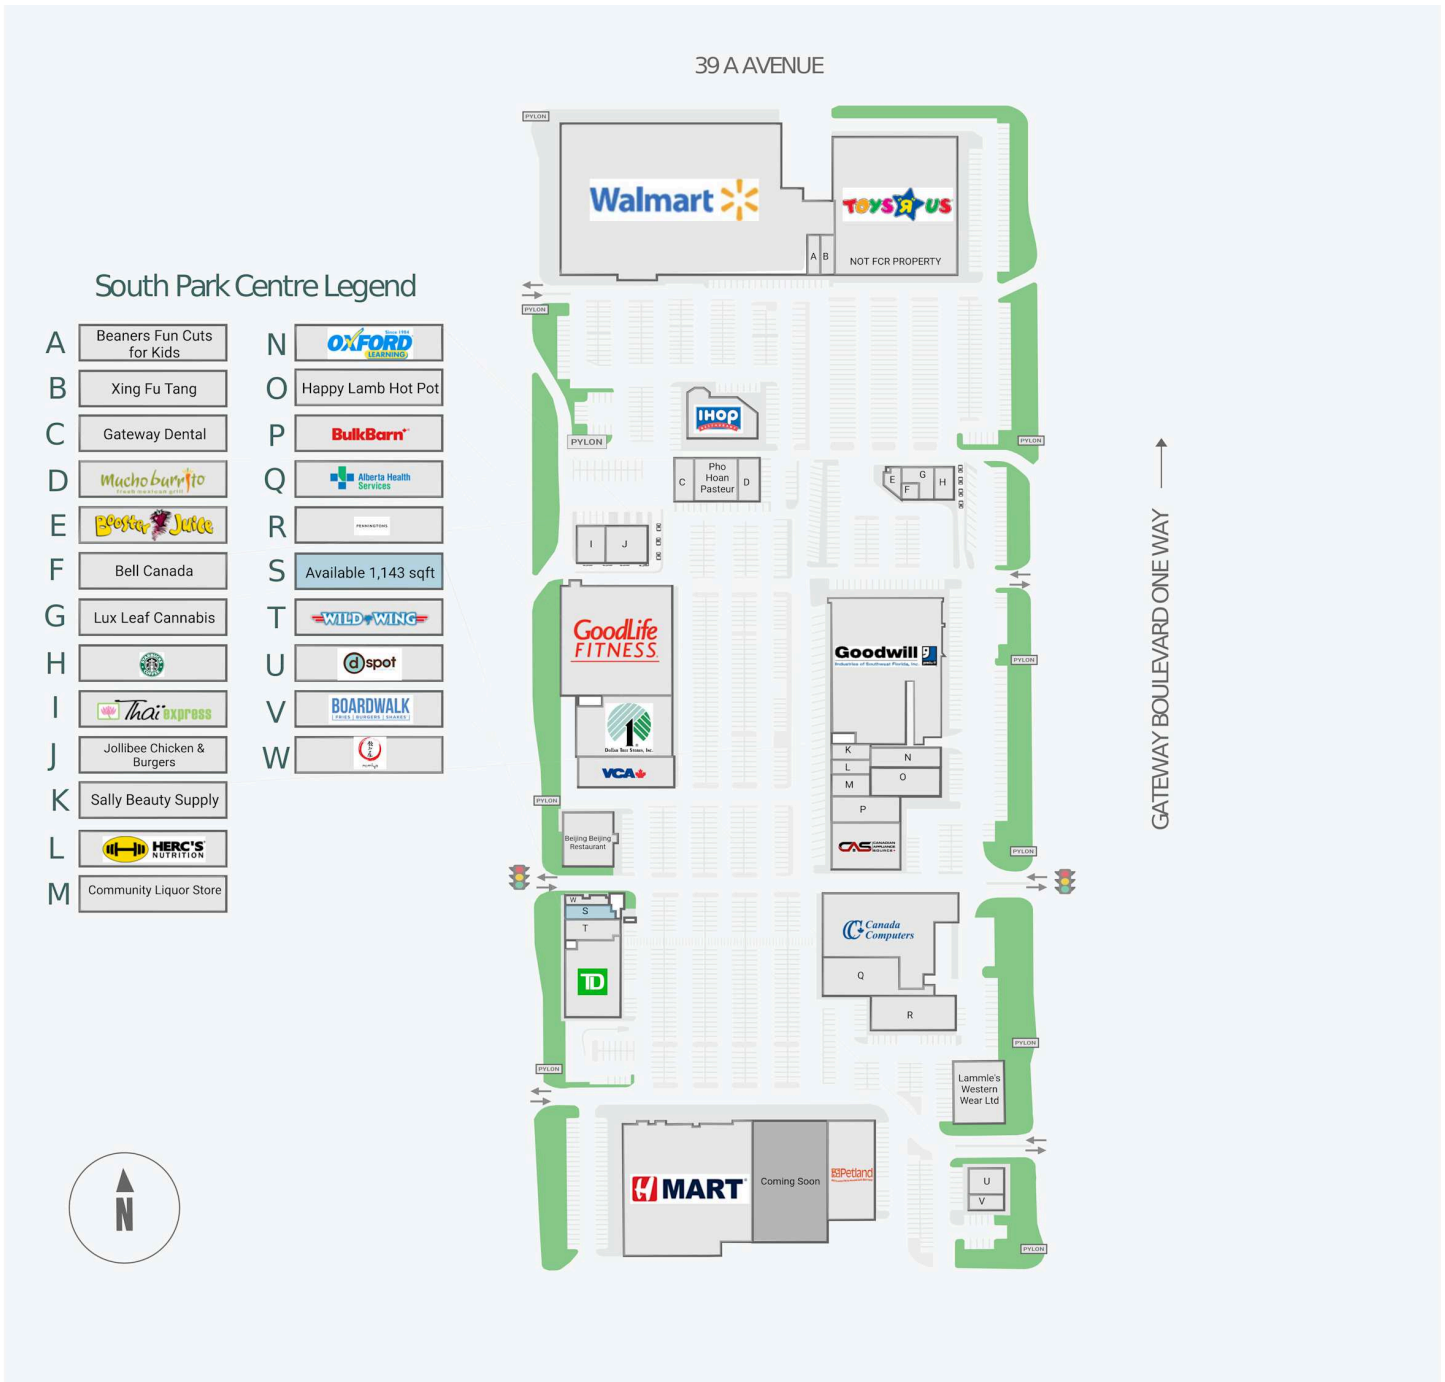

# South Park Centre

3803 Calgary Trail North, Edmonton, AB

Score de marche	Score de transit	The sole-purpose of this site plan is to identify the approximate location and size of the buildings. It is intended for use as a reference only and is subject to change at any time at the sole discretion of the owner.	modifié Jul 2026
65	-	« Le seul objectif de ce plan de site est d'identifier l'emplacement et les dimensions approximatifs des bâtiments. Il est destiné à être utilisé comme un outil de référence uniquement et est susceptible de changer à tout moment à la seule discrétion du propriétaire. »	