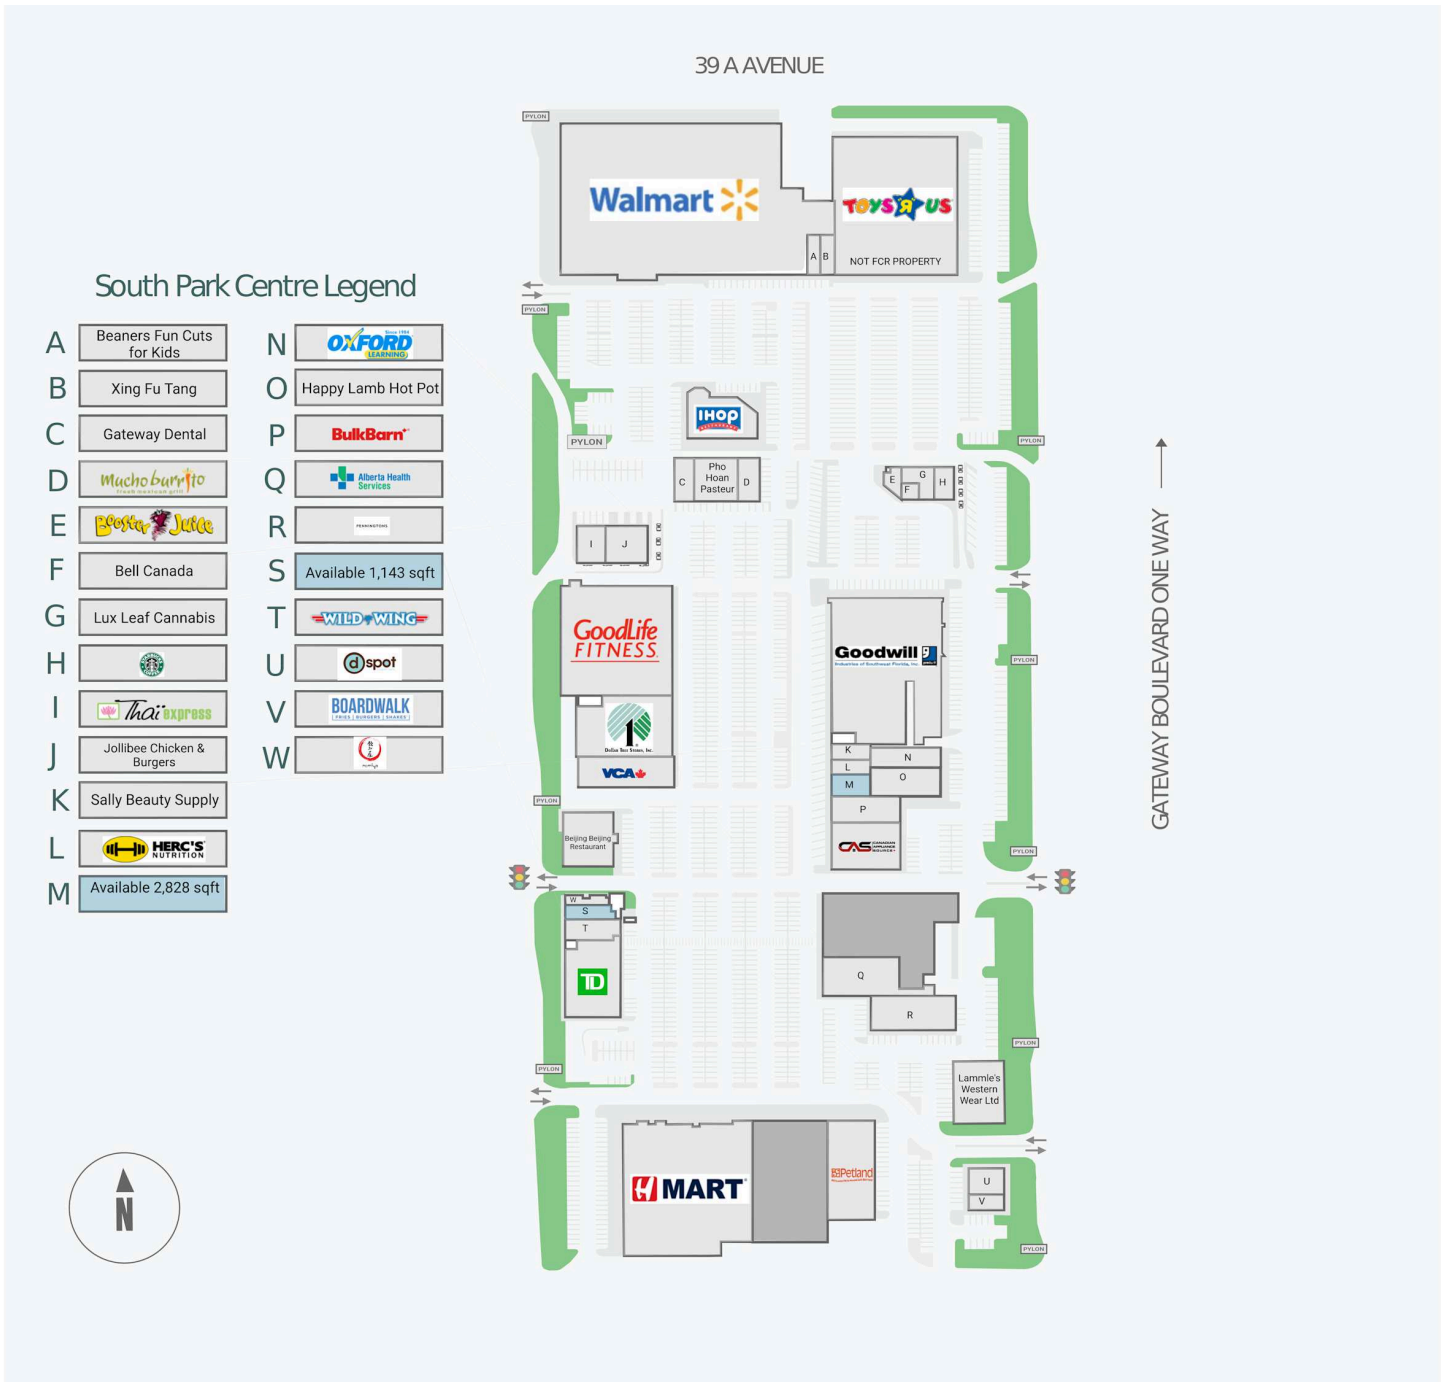

# South Park Centre

3803 Calgary Trail North, Edmonton, AB

Score de marche	Score de transit	The sole-purpose of this site plan is to identify the approximate location and size of the buildings. It is intended for use as a reference only and is subject to change at any time at the sole discretion of the owner.	modifié May 2026
65	-	« Le seul objectif de ce plan de site est d'identifier l'emplacement et les dimensions approximatifs des bâtiments. Il est destiné à être utilisé comme un outil de référence uniquement et est susceptible de changer à tout moment à la seule discrétion du propriétaire. »	