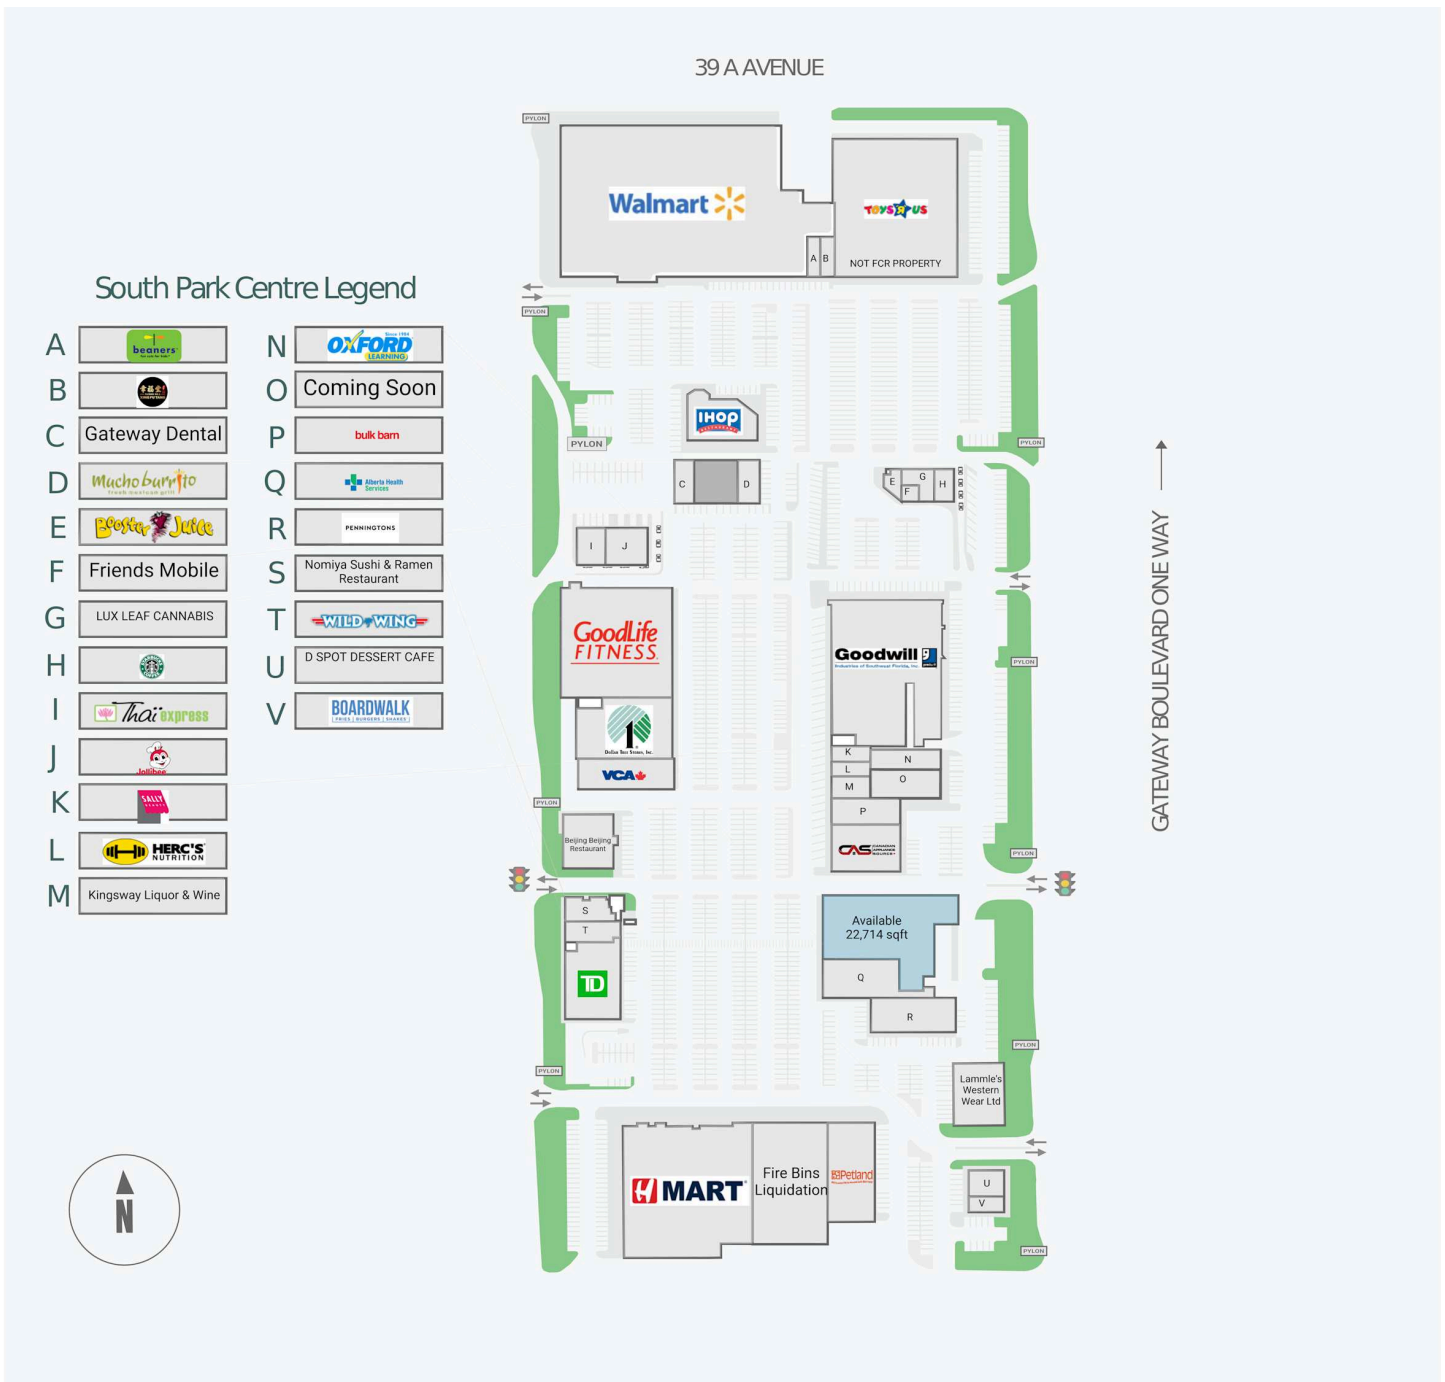

# South Park Centre

3803 Calgary Trail North, Edmonton, AB

## South Park Centre Legend

- |   |                        |   |                                 |
|---|------------------------|---|---------------------------------|
| A |                        | N |                                 |
| B |                        | O | Coming Soon                     |
| C | Gateway Dental         | P |                                 |
| D |                        | Q |                                 |
| E |                        | R | PENNINGTONS                     |
| F | Friends Mobile         | S | Nomiya Sushi & Ramen Restaurant |
| G | LUX LEAF CANNABIS      | T |                                 |
| H |                        | U | D SPOT DESSERT CAFE             |
| I |                        | V |                                 |
| J |                        |   |                                 |
| K |                        |   |                                 |
| L |                        |   |                                 |
| M | Kingsway Liquor & Wine |   |                                 |

Score de marche	Score de transit	The sole-purpose of this site plan is to identify the approximate location and size of the buildings. It is intended for use as a reference only and is subject to change at any time at the sole discretion of the owner.	modifié May 2025
65	-	« Le seul objectif de ce plan de site est d'identifier l'emplacement et les dimensions approximatifs des bâtiments. Il est destiné à être utilisé comme un outil de référence uniquement et est susceptible de changer à tout moment à la seule discrétion du propriétaire. »	