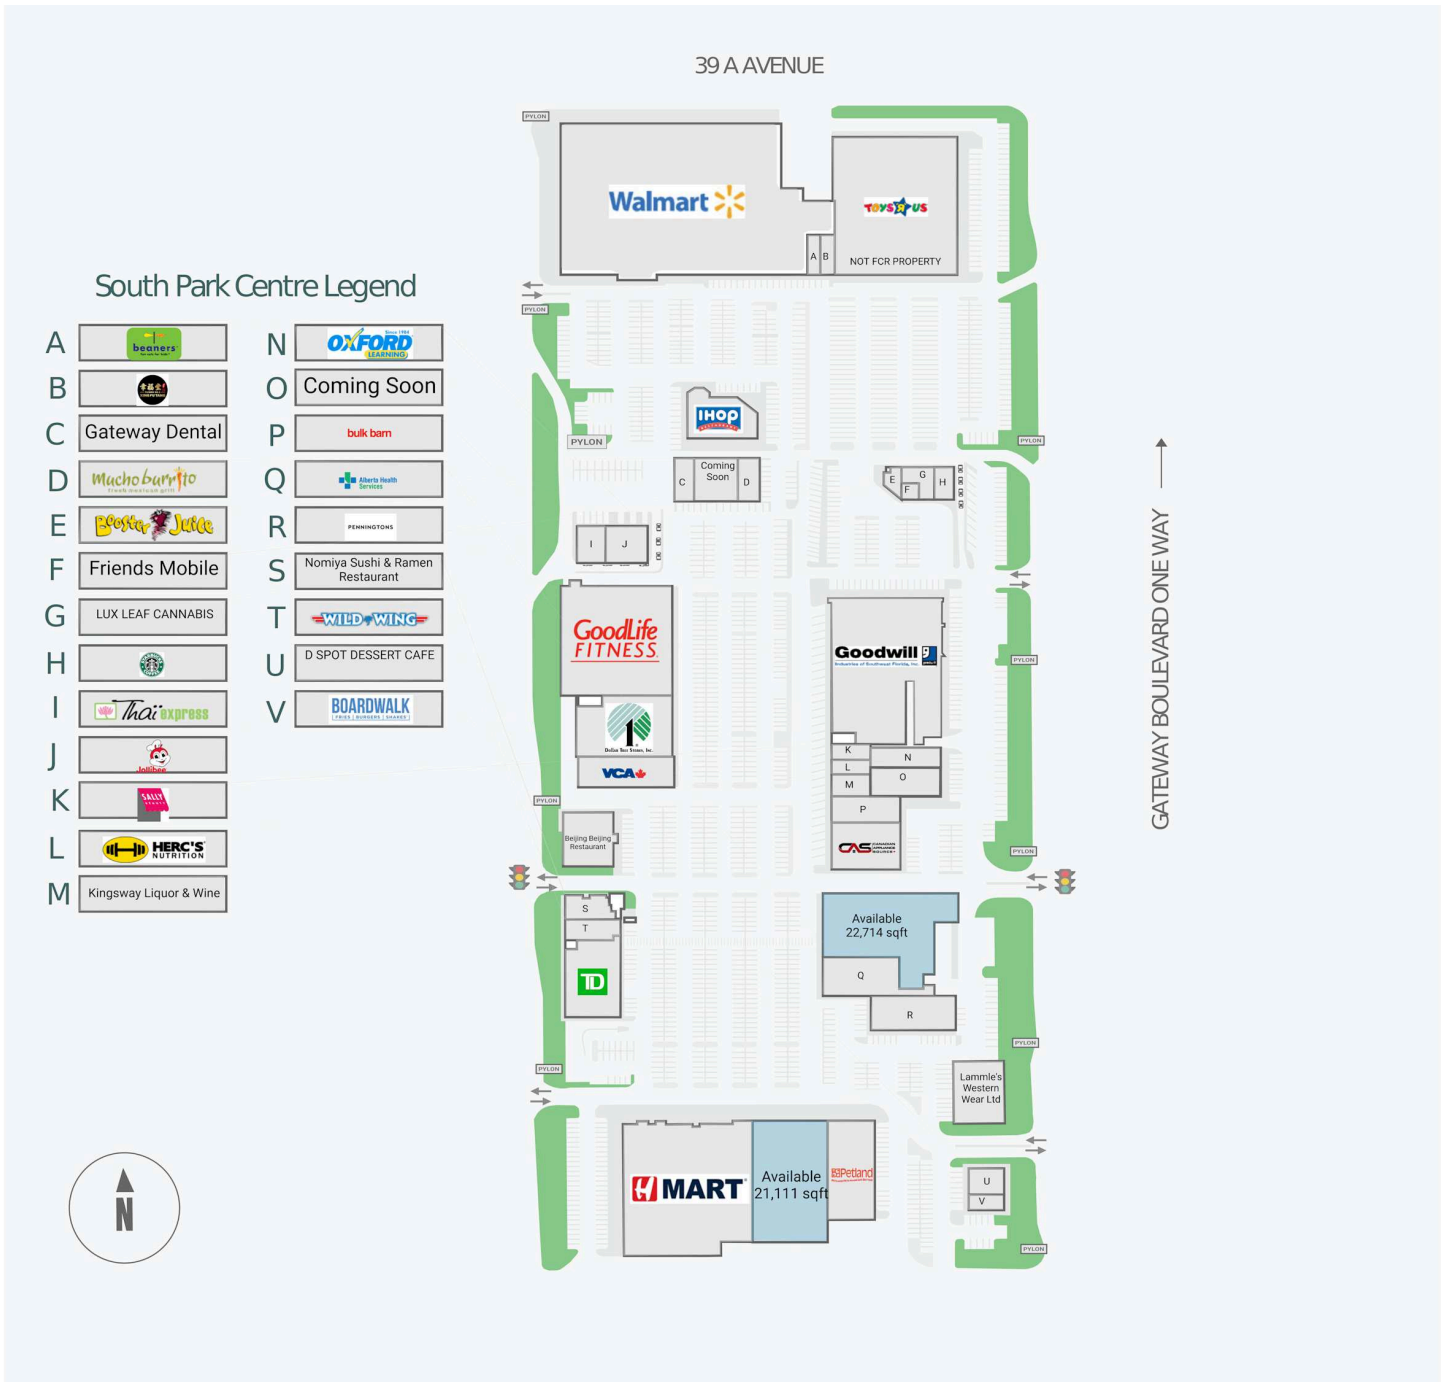

# South Park Centre

3803 Calgary Trail North, Edmonton, AB

Score de marche	Score de transit	The sole-purpose of this site plan is to identify the approximate location and size of the buildings. It is intended for use as a reference only and is subject to change at any time at the sole discretion of the owner.	modifié Nov 2024
65	-	« Le seul objectif de ce plan de site est d'identifier l'emplacement et les dimensions approximatifs des bâtiments. Il est destiné à être utilisé comme un outil de référence uniquement et est susceptible de changer à tout moment à la seule discrétion du propriétaire. »	