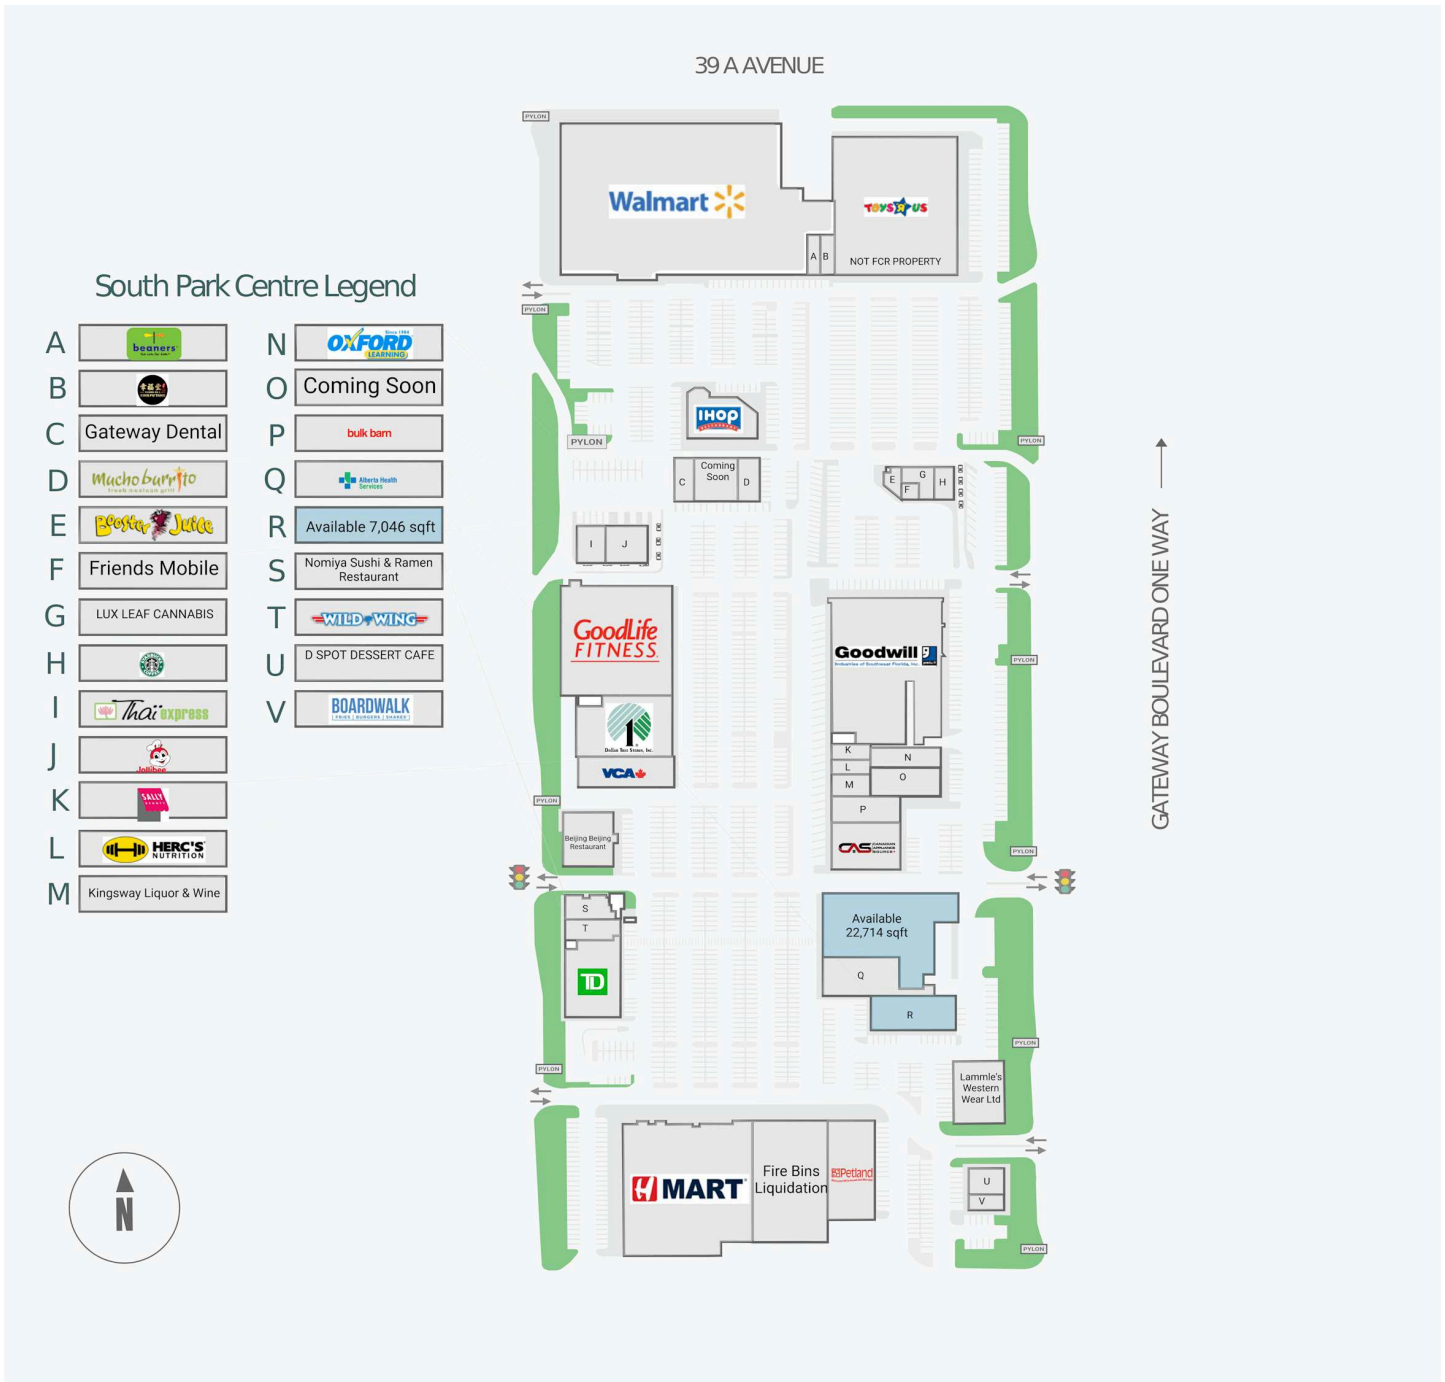

South Park Centre

3803 Calgary Trail North, Edmonton, AB

South Park Centre Legend

- | | | | |
|---|------------------------|---|---------------------------------|
| A | | N | |
| B | | O | Coming Soon |
| C | Gateway Dental | P | bulk barn |
| D | Mucho barrito | Q | |
| E | Boston Juice | R | Available 7,046 sqft |
| F | Friends Mobile | S | Nomiya Sushi & Ramen Restaurant |
| G | LUX LEAF CANNABIS | T | |
| H | | U | D SPOT DESSERT CAFE |
| I | | V | |
| J | | | |
| K | | | |
| L | | | |
| M | Kingsway Liquor & Wine | | |

Score de marche	Score de transit	The sole-purpose of this site plan is to identify the approximate location and size of the buildings. It is intended for use as a reference only and is subject to change at any time at the sole discretion of the owner.	modifié Apr-2025
65	-	« Le seul objectif de ce plan de site est d'identifier l'emplacement et les dimensions approximatifs des bâtiments. Il est destiné à être utilisé comme un outil de référence uniquement et est susceptible de changer à tout moment à la seule discrétion du propriétaire. »	