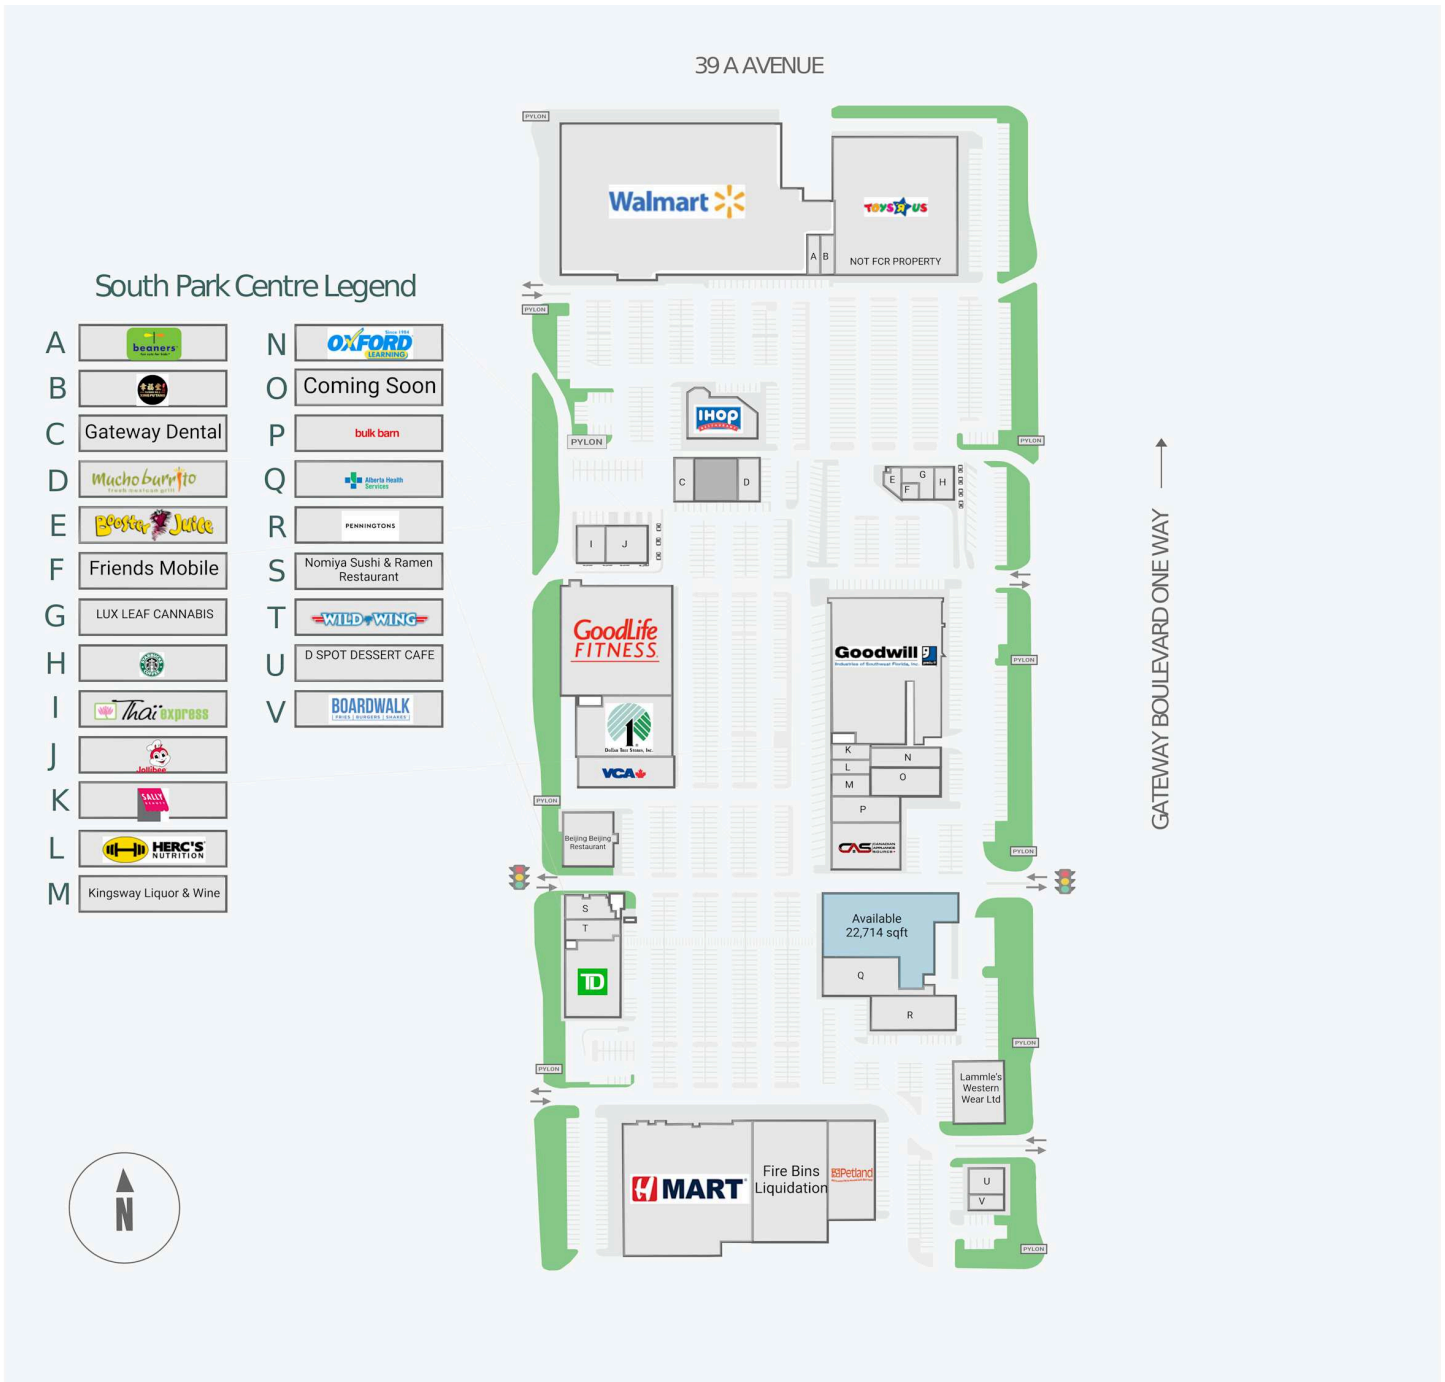

South Park Centre

3803 Calgary Trail North, Edmonton, AB

South Park Centre Legend

- | | | | |
|---|------------------------|---|---------------------------------|
| A | | N | |
| B | | O | Coming Soon |
| C | Gateway Dental | P | |
| D | | Q | |
| E | | R | PENNINGTONS |
| F | Friends Mobile | S | Nomiya Sushi & Ramen Restaurant |
| G | LUX LEAF CANNABIS | T | |
| H | | U | D SPOT DESSERT CAFE |
| I | | V | |
| J | | | |
| K | | | |
| L | | | |
| M | Kingsway Liquor & Wine | | |

WALK SCORE	TRANSIT SCORE	The sole-purpose of this site plan is to identify the approximate location and size of the buildings. It is intended for use as a reference only and is subject to change at any time at the sole discretion of the owner.	REVISED MAY 2025
65	-	« Le seul objectif de ce plan de site est d'identifier l'emplacement et les dimensions approximatifs des bâtiments. Il est destiné à être utilisé comme un outil de référence uniquement et est susceptible de changer à tout moment à la seule discrétion du propriétaire. »	