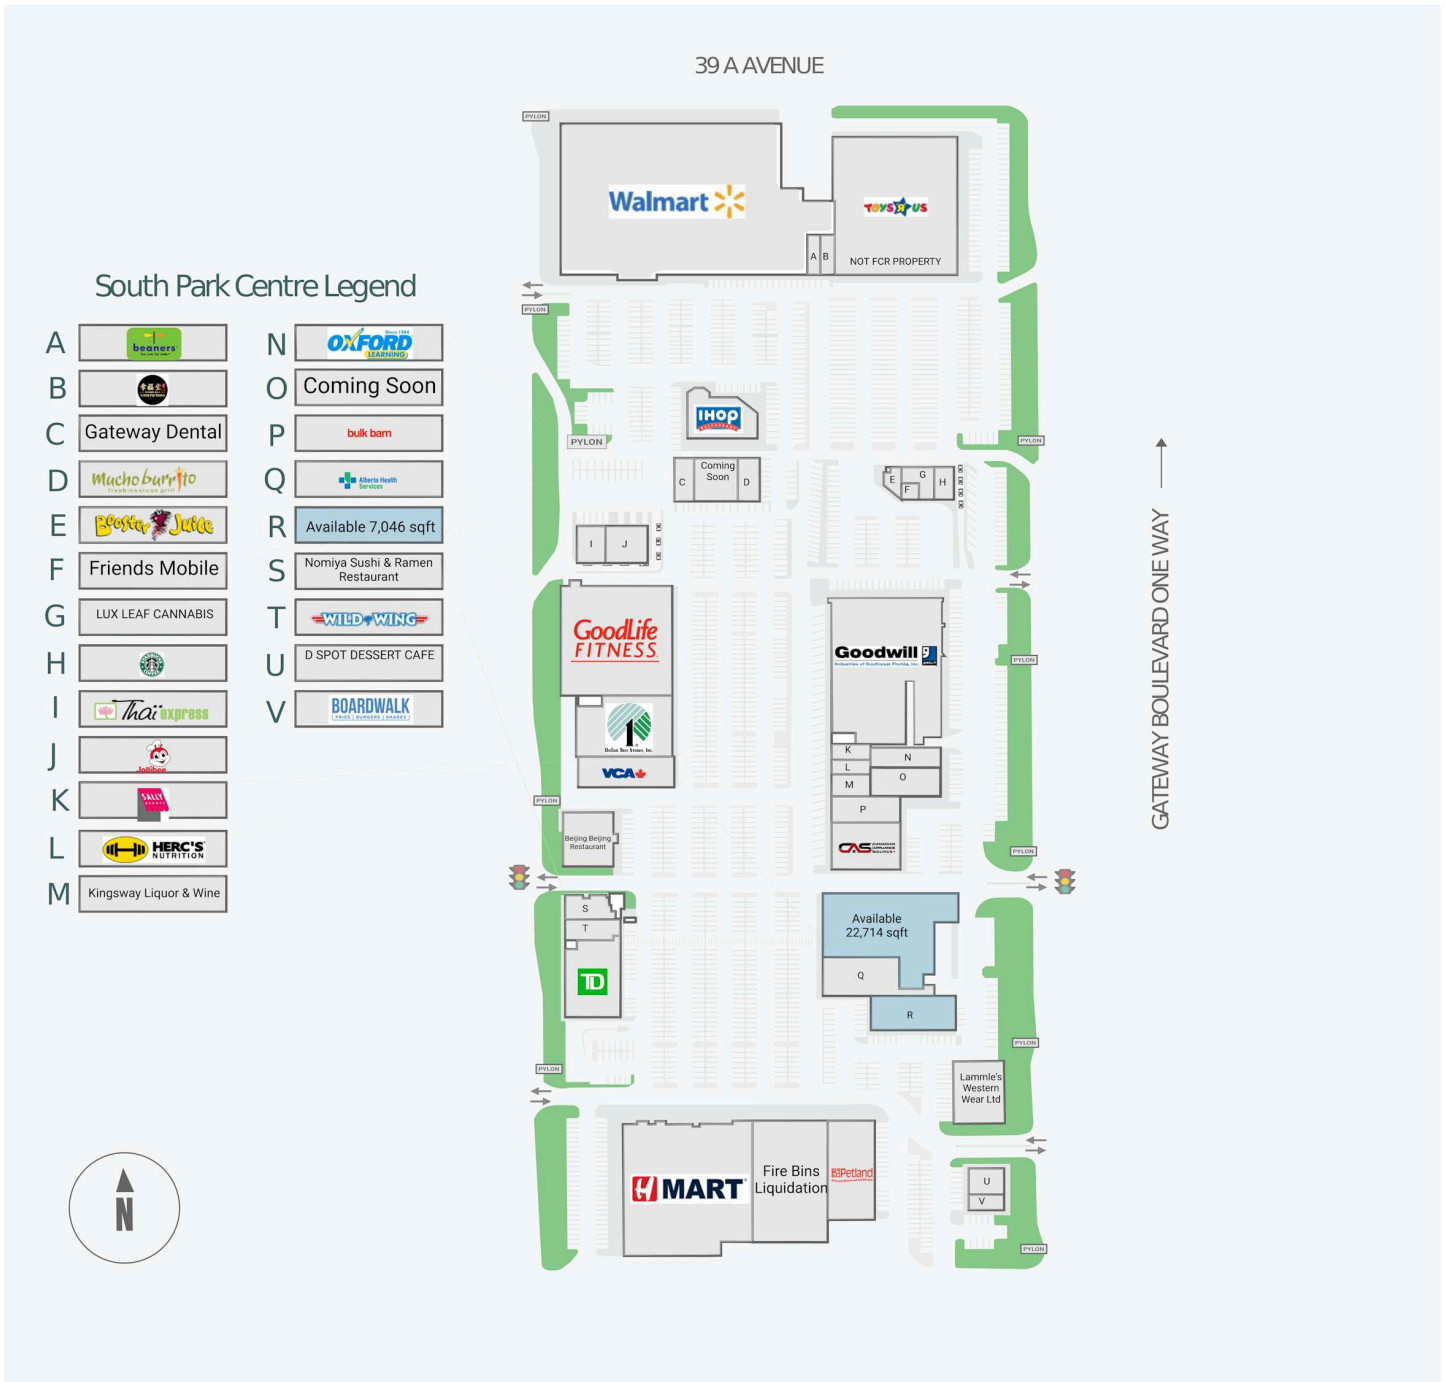

South Park Centre

3803 Calgary Trail North, Edmonton, AB

WALK SCORE	TRANSIT SCORE	The sole-purpose of this site plan is to identify the approximate location and size of the buildings. It is intended for use as a reference only and is subject to change at any time at the sole discretion of the owner.	REVISED Apr 2025
65	-	« Le seul objectif de ce plan de site est d'identifier l'emplacement et les dimensions approximatives des bâtiments. Il est destiné à être utilisé comme un outil de référence uniquement et est susceptible de changer à tout moment à la seule discrétion du propriétaire. »	