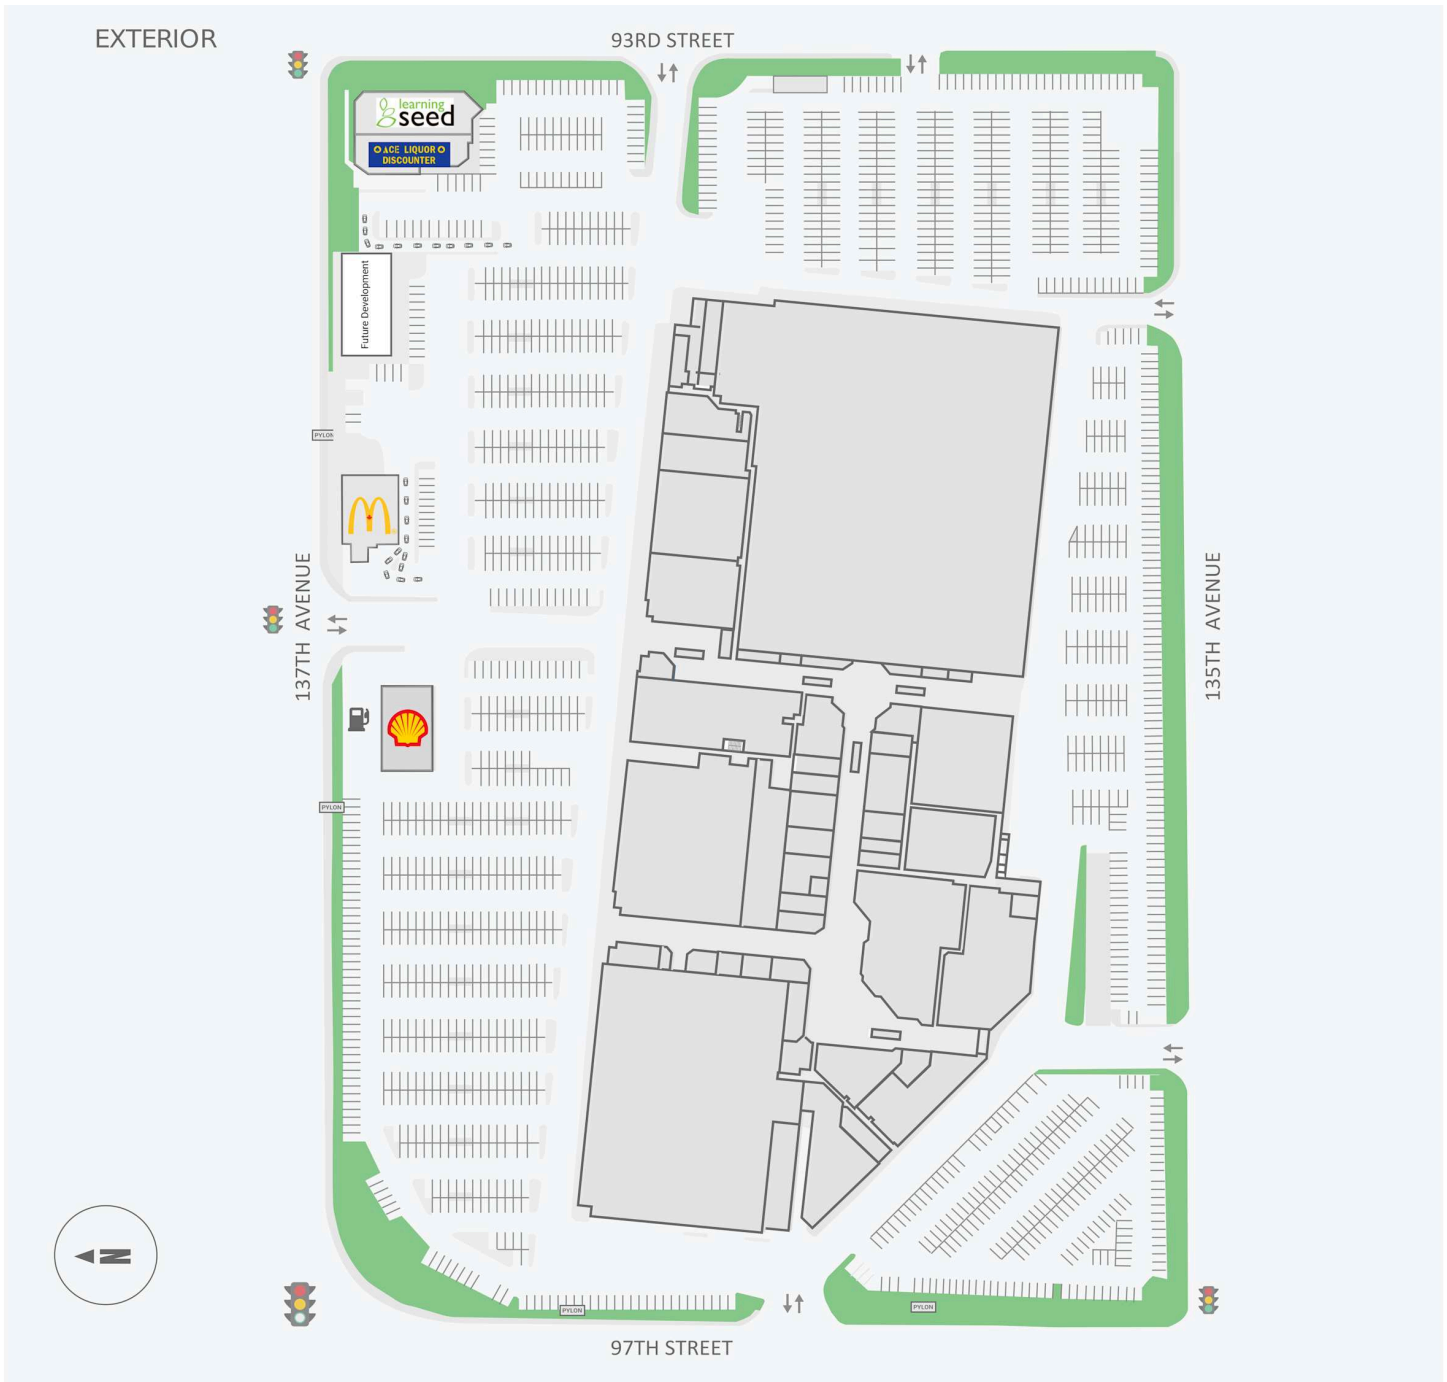

Northgate Centre

9499 - 137th Avenue NW, Edmonton, AB

WALK SCORE	TRANSIT SCORE	The sole-purpose of this site plan is to identify the approximate location and size of the buildings. It is intended for use as a reference only and is subject to change at any time at the sole discretion of the owner.	REVISED Jan 2026
76	67	« Le seul objectif de ce plan de site est d'identifier l'emplacement et les dimensions approximatifs des bâtiments. Il est destiné à être utilisé comme un outil de référence uniquement et est susceptible de changer à tout moment à la seule discrétion du propriétaire. »	

WALK SCORE	TRANSIT SCORE	The sole-purpose of this site plan is to identify the approximate location and size of the buildings. It is intended for use as a reference only and is subject to change at any time at the sole discretion of the owner.	REVISED Jan 2026
76	67	« Le seul objectif de ce plan de site est d'identifier l'emplacement et les dimensions approximatives des bâtiments. Il est destiné à être utilisé comme un outil de référence uniquement et est susceptible de changer à tout moment à la seule discrétion du propriétaire. »	

Get in touch:

Northgate Centre

9499 - 137th Avenue NW, Edmonton, AB

SECOND FLOOR

Northgate Centre Legend

- A Bernardo Diner
- B Available 421 sqft
- C Taco Time
- D China Court
- E Northern Lung Function
- F H&R Block
- G NORTHGATE CENTRAL WARE
- H