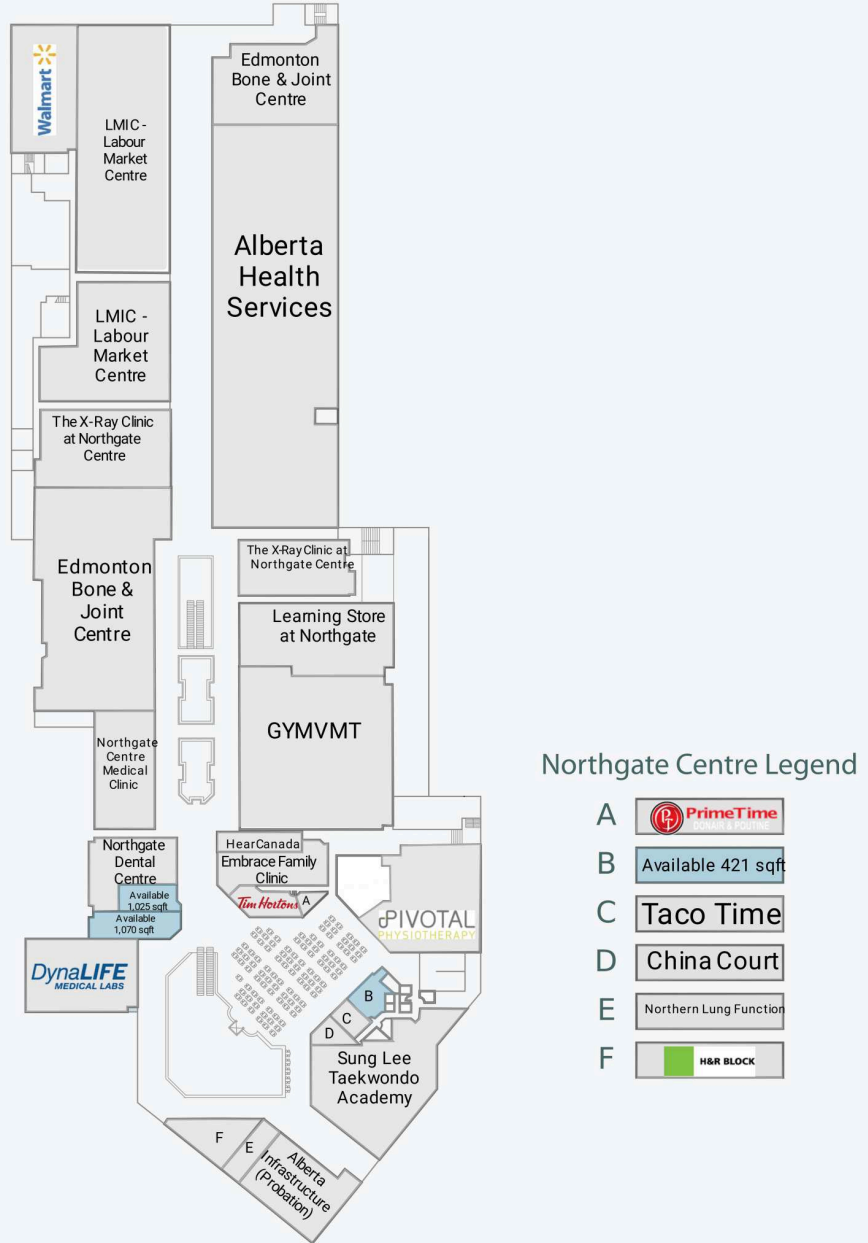

Northgate Centre

9499 - 137th Avenue NW, Edmonton, AB

SECOND FLOOR

WALK SCORE	TRANSIT SCORE	The sole-purpose of this site plan is to identify the approximate location and size of the buildings. It is intended for use as a reference only and is subject to change at any time at the sole discretion of the owner.	REVISED Mar 2023
76	67	« Le seul objectif de ce plan de site est d'identifier l'emplacement et les dimensions approximatifs des bâtiments. Il est destiné à être utilisé comme un outil de référence uniquement et est susceptible de changer à tout moment à la seule discrétion du propriétaire. »