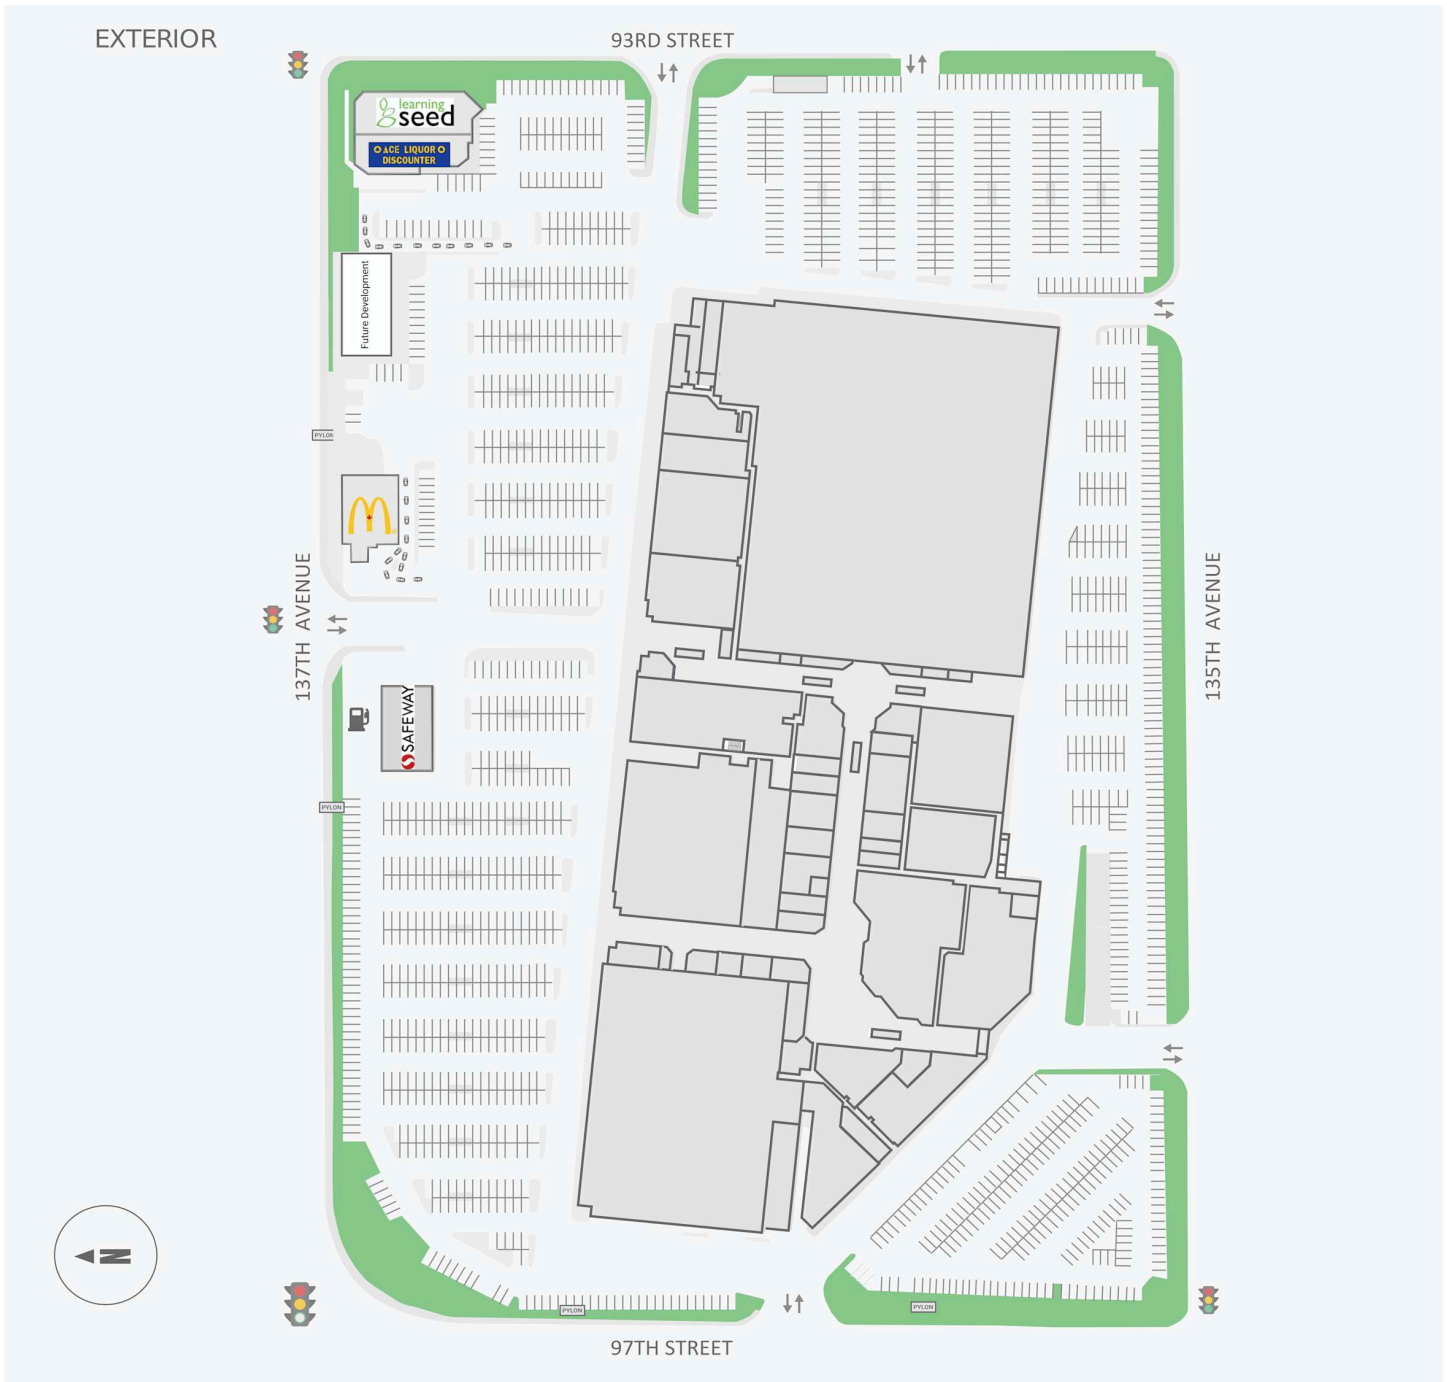

Northgate Centre

9499 - 137th Avenue NW, Edmonton, AB

WALK SCORE	TRANSIT SCORE	The sole-purpose of this site plan is to identify the approximate location and size of the buildings. It is intended for use as a reference only and is subject to change at any time at the sole discretion of the owner.	REVISED NOV 2024
76	67	« Le seul objectif de ce plan de site est d'identifier l'emplacement et les dimensions approximatifs des bâtiments. Il est destiné à être utilisé comme un outil de référence uniquement et est susceptible de changer à tout moment à la seule discrétion du propriétaire. »	

WALK SCORE	TRANSIT SCORE	The sole-purpose of this site plan is to identify the approximate location and size of the buildings. It is intended for use as a reference only and is subject to change at any time at the sole discretion of the owner.	REVISED NOV 2024
76	67	« Le seul objectif de ce plan de site est d'identifier l'emplacement et les dimensions approximatives des bâtiments. Il est destiné à être utilisé comme un outil de référence uniquement et est susceptible de changer à tout moment à la seule discrétion du propriétaire. »	

- A PrimeTime
- B Available 421 sqft
- C TacoTime
- D China Court
- E Northern Fine Furniture
- F H&R BLOCK

WALK SCORE	TRANSIT SCORE	The sole-purpose of this site plan is to identify the approximate location and size of the buildings. It is intended for use as a reference only and is subject to change at any time at the sole discretion of the owner.	REVISED NOV 2024
76	67	« Le seul objectif de ce plan de site est d'identifier l'emplacement et les dimensions approximatives des bâtiments. Il est destiné à être utilisé comme un outil de référence uniquement et est susceptible de changer à tout moment à la seule discrétion du propriétaire. »	