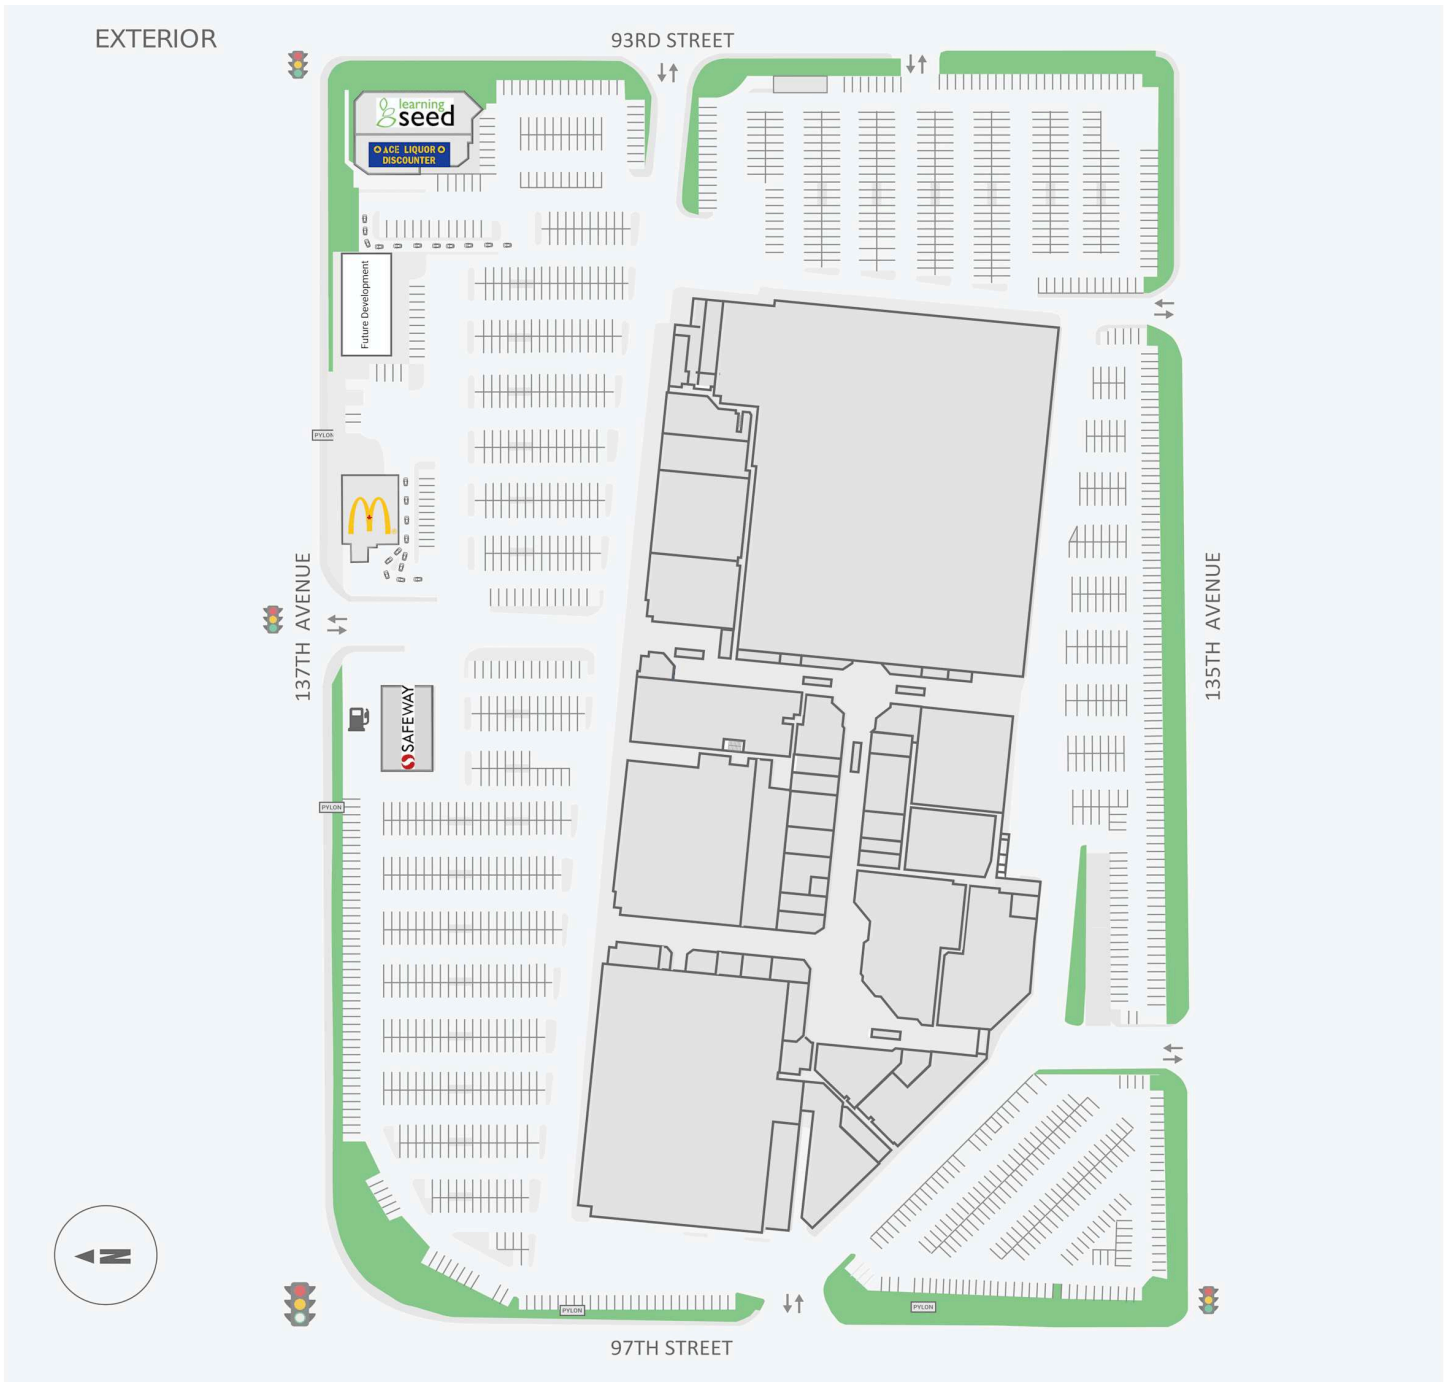

Northgate Centre

9499 - 137th Avenue NW, Edmonton, AB

WALK SCORE	TRANSIT SCORE	The sole-purpose of this site plan is to identify the approximate location and size of the buildings. It is intended for use as a reference only and is subject to change at any time at the sole discretion of the owner.	REVISED Dec 2024
76	67	« Le seul objectif de ce plan de site est d'identifier l'emplacement et les dimensions approximatifs des bâtiments. Il est destiné à être utilisé comme un outil de référence uniquement et est susceptible de changer à tout moment à la seule discrétion du propriétaire. »	

WALK SCORE	TRANSIT SCORE	The sole-purpose of this site plan is to identify the approximate location and size of the buildings. It is intended for use as a reference only and is subject to change at any time at the sole discretion of the owner.	REVISED Dec 2024
76	67	« Le seul objectif de ce plan de site est d'identifier l'emplacement et les dimensions approximatives des bâtiments. Il est destiné à être utilisé comme un outil de référence uniquement et est susceptible de changer à tout moment à la seule discrétion du propriétaire. »	

- A PrimeTime
- B Available 421 sqft
- C TacoTime
- D China Court
- E Northern Fine Furniture
- F H&R BLOCK

WALK SCORE	TRANSIT SCORE	The sole-purpose of this site plan is to identify the approximate location and size of the buildings. It is intended for use as a reference only and is subject to change at any time at the sole discretion of the owner.	REVISED Dec 2024
76	67	« Le seul objectif de ce plan de site est d'identifier l'emplacement et les dimensions approximatives des bâtiments. Il est destiné à être utilisé comme un outil de référence uniquement et est susceptible de changer à tout moment à la seule discrétion du propriétaire. »	