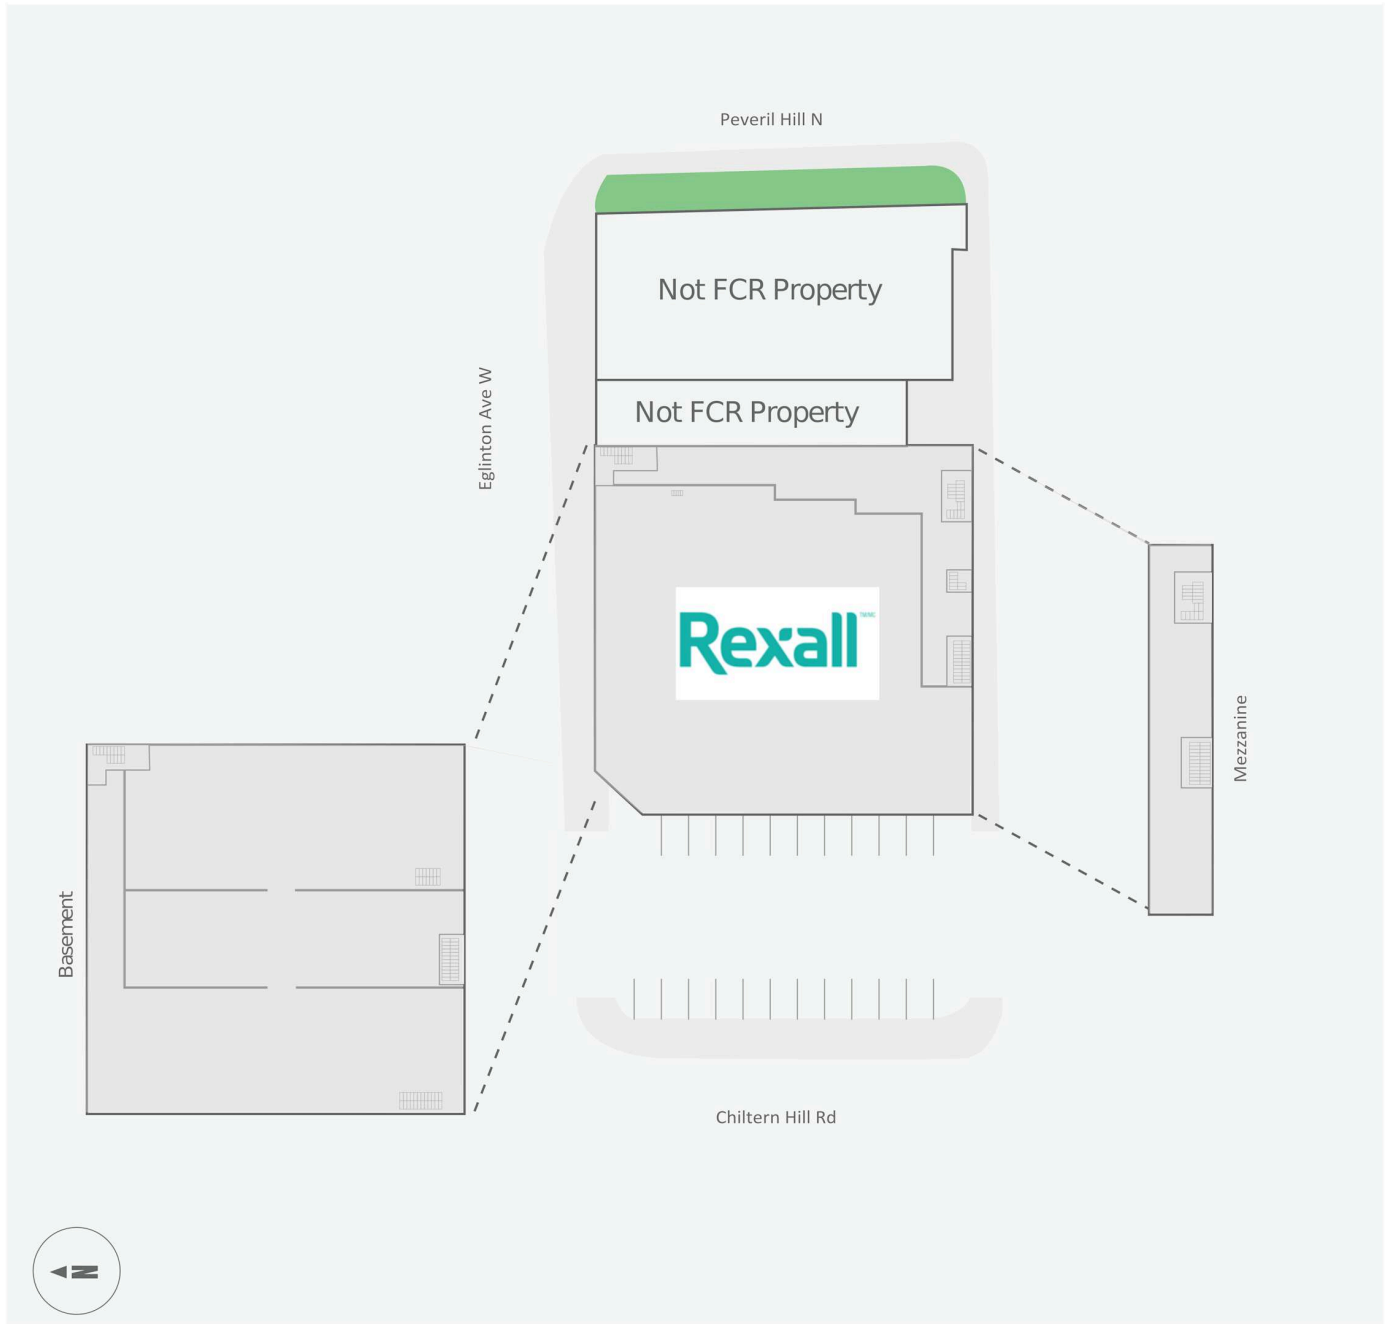

897-901 Eglinton Avenue West

901 Eglinton Ave W, Toronto, ON

WALK SCORE	TRANSIT SCORE	The sole purpose of this site plan is to identify the approximate location and size of the buildings. It is intended for use as a reference only and is subject to change at any time at the sole discretion of the owner.	REVISED MAY 2026
85	80	« Le seul objectif de ce plan de site est d'identifier l'emplacement et les dimensions approximatifs des bâtiments. Il est destiné à être utilisé comme un outil de référence uniquement et est susceptible de changer à tout moment à la seule discrétion du propriétaire. »	