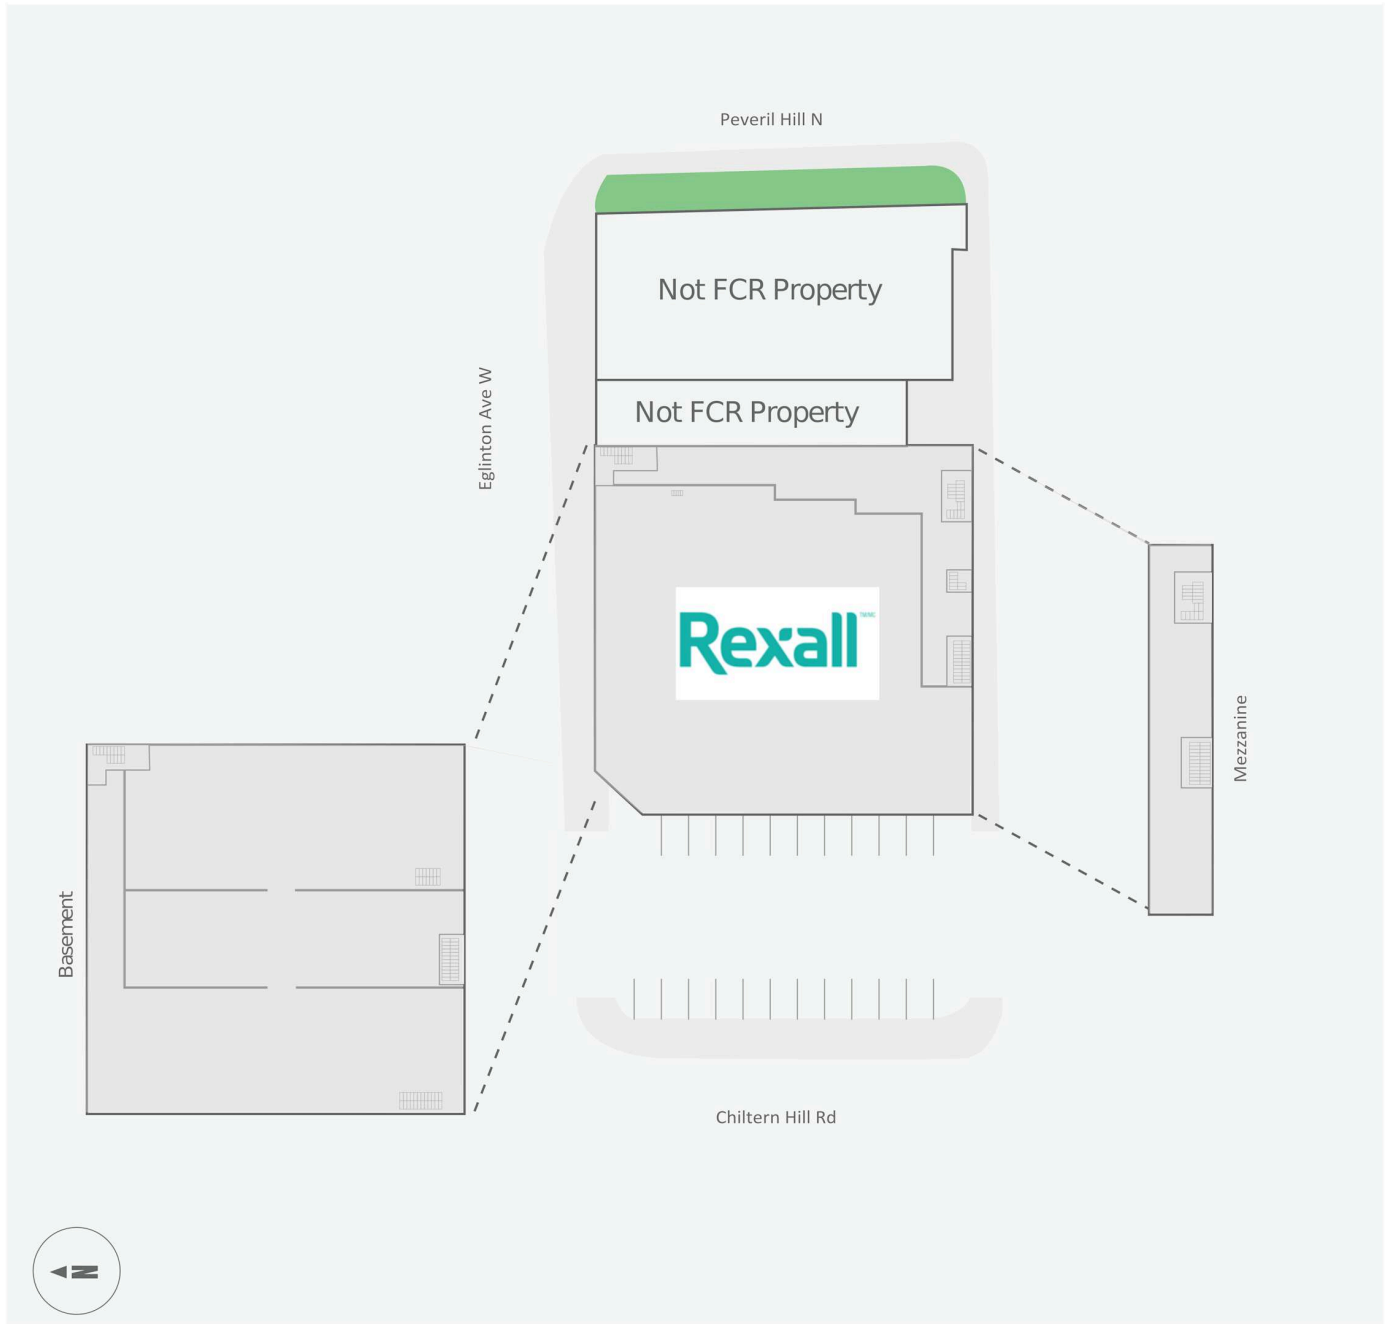

897-901 Eglinton Avenue West

901 Eglinton Ave W, Toronto, ON

WALK SCORE	TRANSIT SCORE	The sole purpose of this site plan is to identify the approximate location and size of the buildings. It is intended for use as a reference only and is subject to change at any time at the sole discretion of the owner.	REVISED Apr 2026
85	80	« Le seul objectif de ce plan de site est d'identifier l'emplacement et les dimensions approximatifs des bâtiments. Il est destiné à être utilisé comme un outil de référence uniquement et est susceptible de changer à tout moment à la seule discrétion du propriétaire. »	