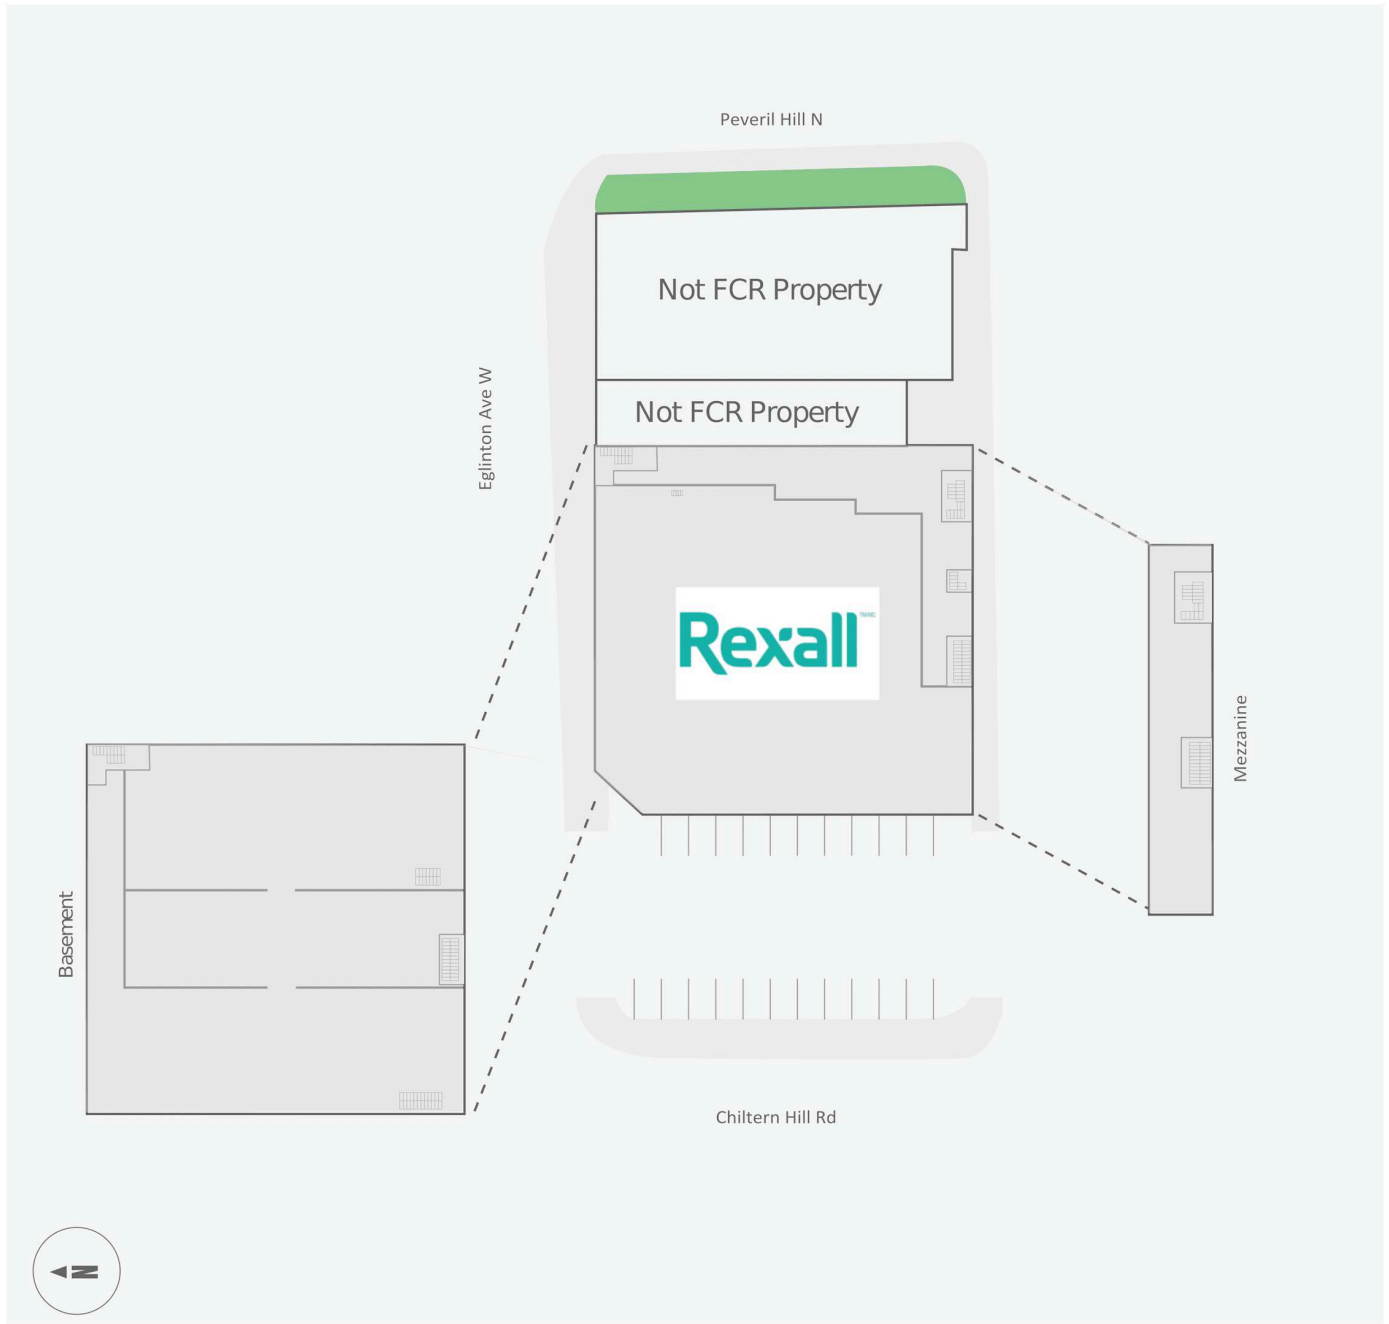

897-901 Eglinton Avenue West

901 Eglinton Ave W, Toronto, ON

WALK SCORE	TRANSIT SCORE	The sole purpose of this site plan is to identify the approximate location and size of the buildings. It is intended for use as a reference only and is subject to change at any time at the sole discretion of the owner.	REVISED Mar 2025
85	80	« Le seul objectif de ce plan de site est d'identifier l'emplacement et les dimensions approximatifs des bâtiments. Il est destiné à être utilisé comme un outil de référence uniquement et est susceptible de changer à tout moment à la seule discrétion du propriétaire. »	