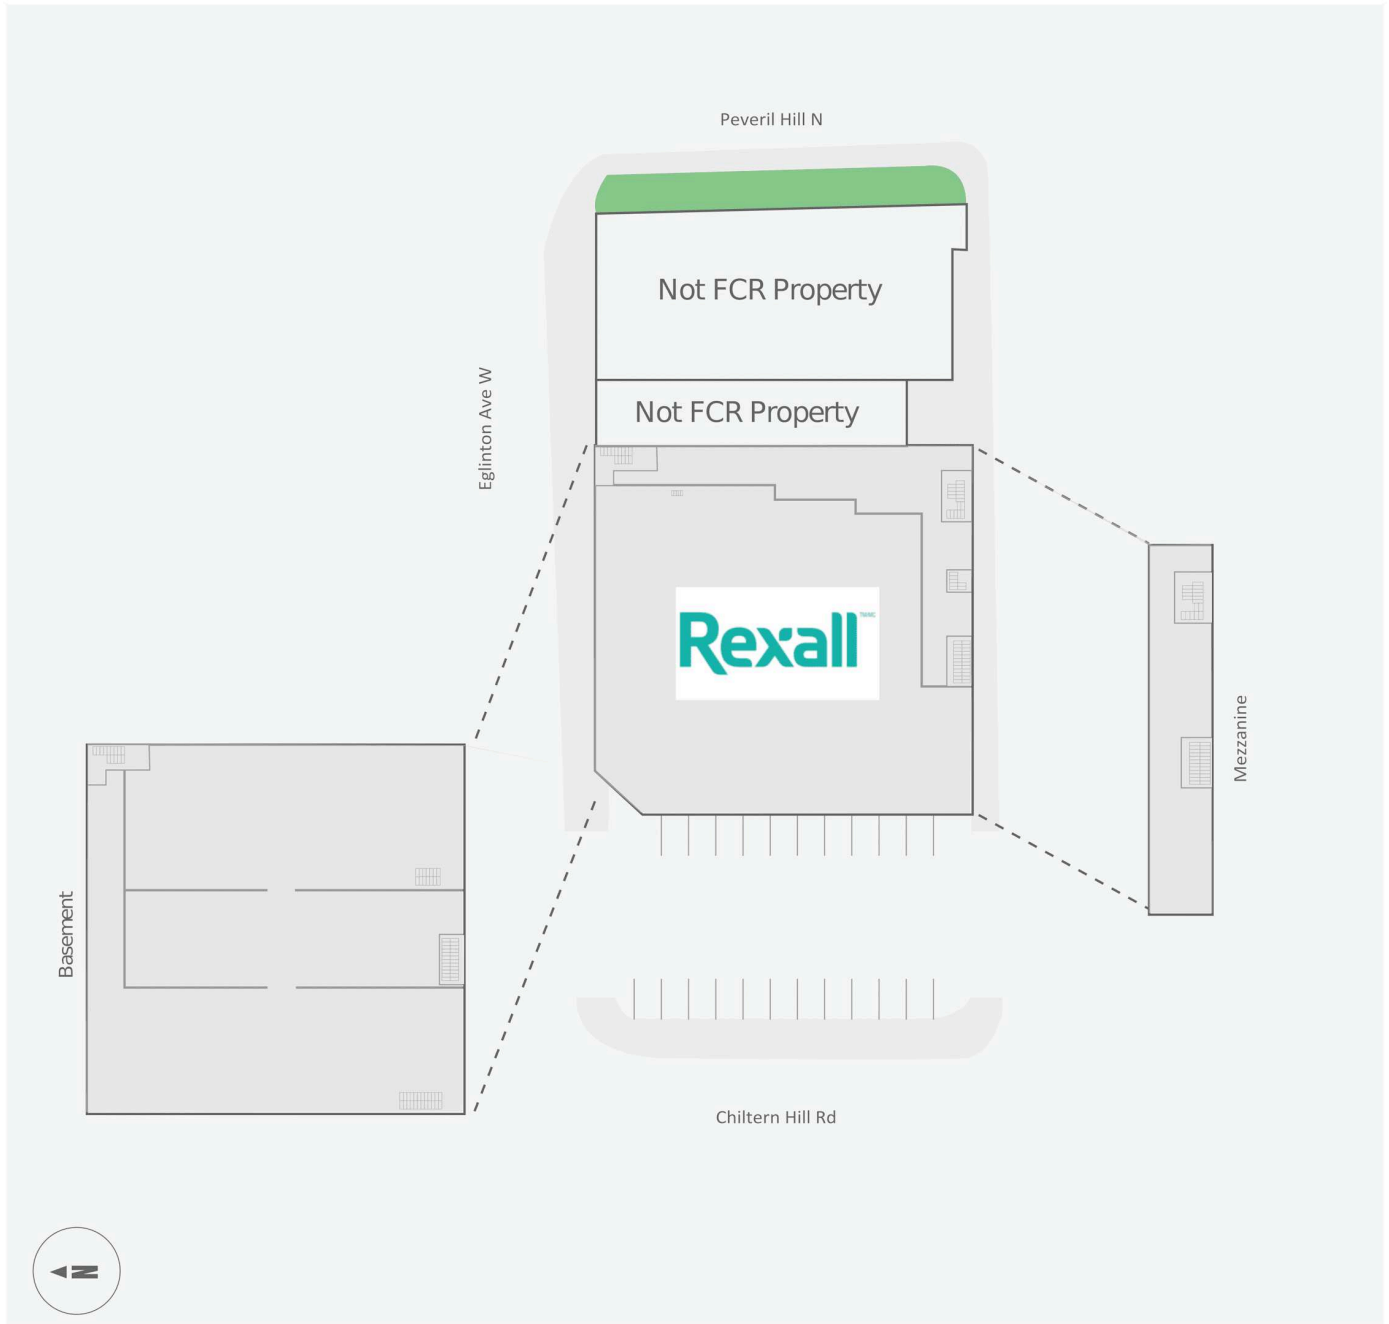

# 897-901 Eglinton Avenue West

901 Eglinton Ave W, Toronto, ON

WALK SCORE	TRANSIT SCORE	The sole purpose of this site plan is to identify the approximate location and size of the buildings. It is intended for use as a reference only and is subject to change at any time at the sole discretion of the owner.	REVISED Dec 2024
85	80	« Le seul objectif de ce plan de site est d'identifier l'emplacement et les dimensions approximatifs des bâtiments. Il est destiné à être utilisé comme un outil de référence uniquement et est susceptible de changer à tout moment à la seule discrétion du propriétaire. »	