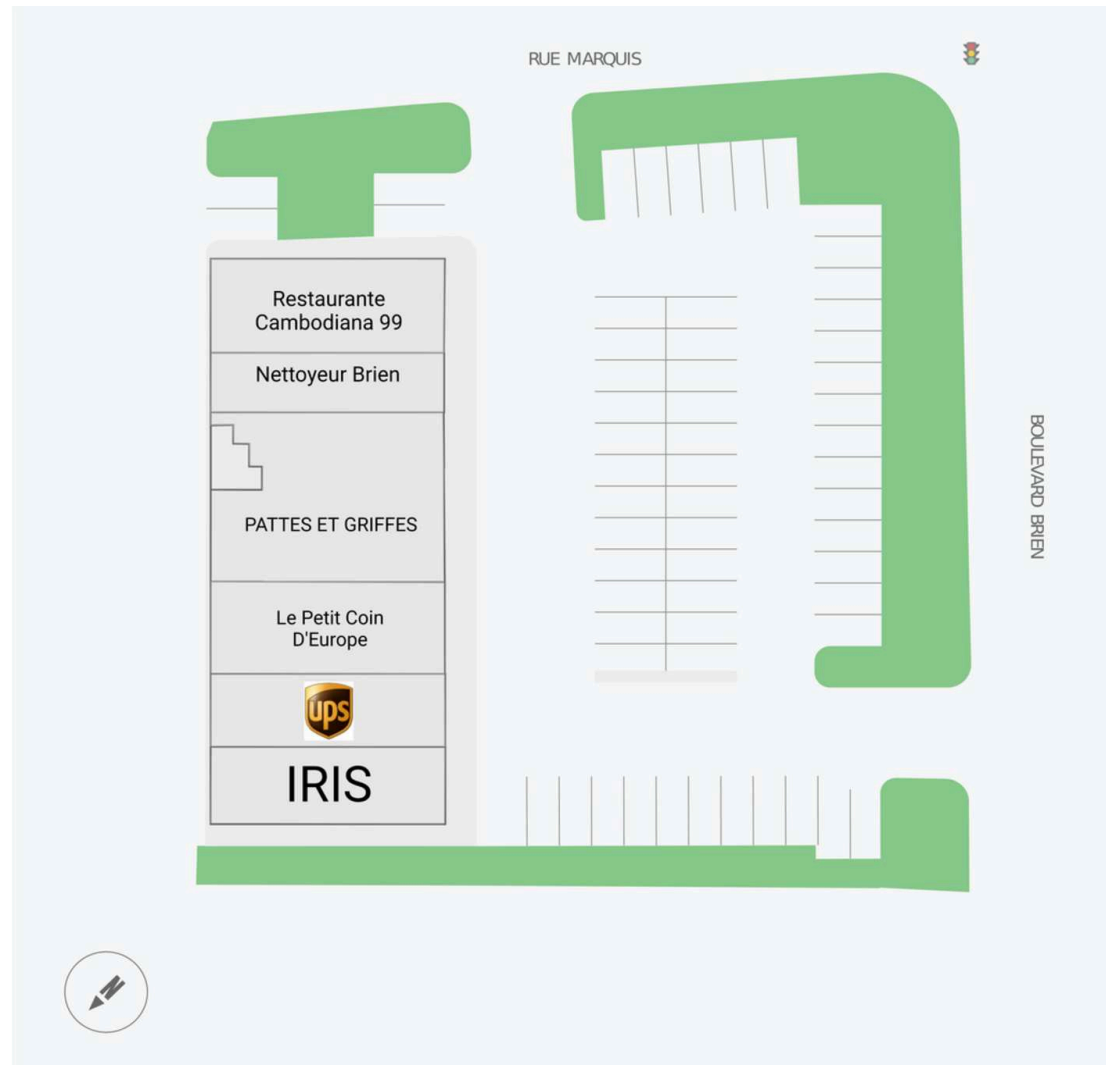

Population

6,674

56,857

95,194

Current Tenants

Restaurante Cambodiana
99

Nettoyeur Brien
PATTES ET GRIFFES

Le Petit Coin D'Europe
The UPS Store
IRIS