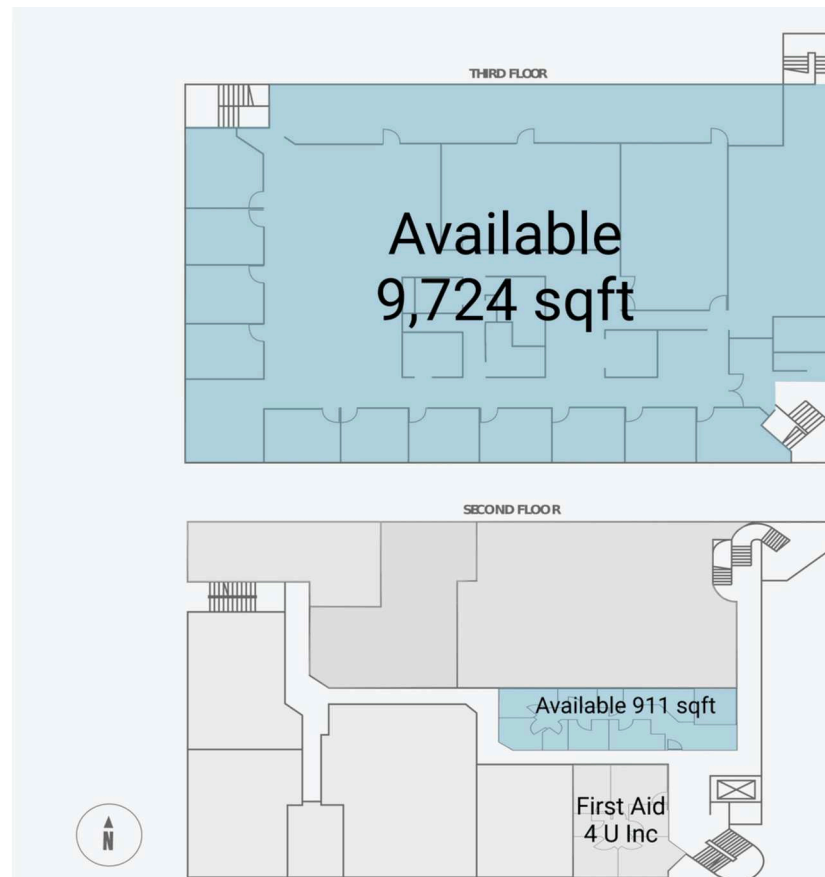

2,430

20,365

56,268

Population

6,843

54,919

150,552

**Site Plan**

**Second, Third & Fourth Floors - WEST Tower**

Office Tower - 2nd, 3rd, 4th Floors

## Current Availability

2,437 sf	30150-A01007A
1,400 sf	30150-A01027A
1,018 sf	30150-A01048A
2,521 sf	30150-A01050B
911 sf	30150-AO2003B
8,456 sf	30150-AO2004A
1,908 sf	30150-AO2007A
1,384 sf	30150-AO2008A
2,470 sf	30150-AO2009A
2,175 sf	30150-AO2012A
2,605 sf	30150-AO2013A
2,902 sf	30150-AO2014A
1,922 sf	30150-AO4002B
2,787 sf	30150-AO4004A