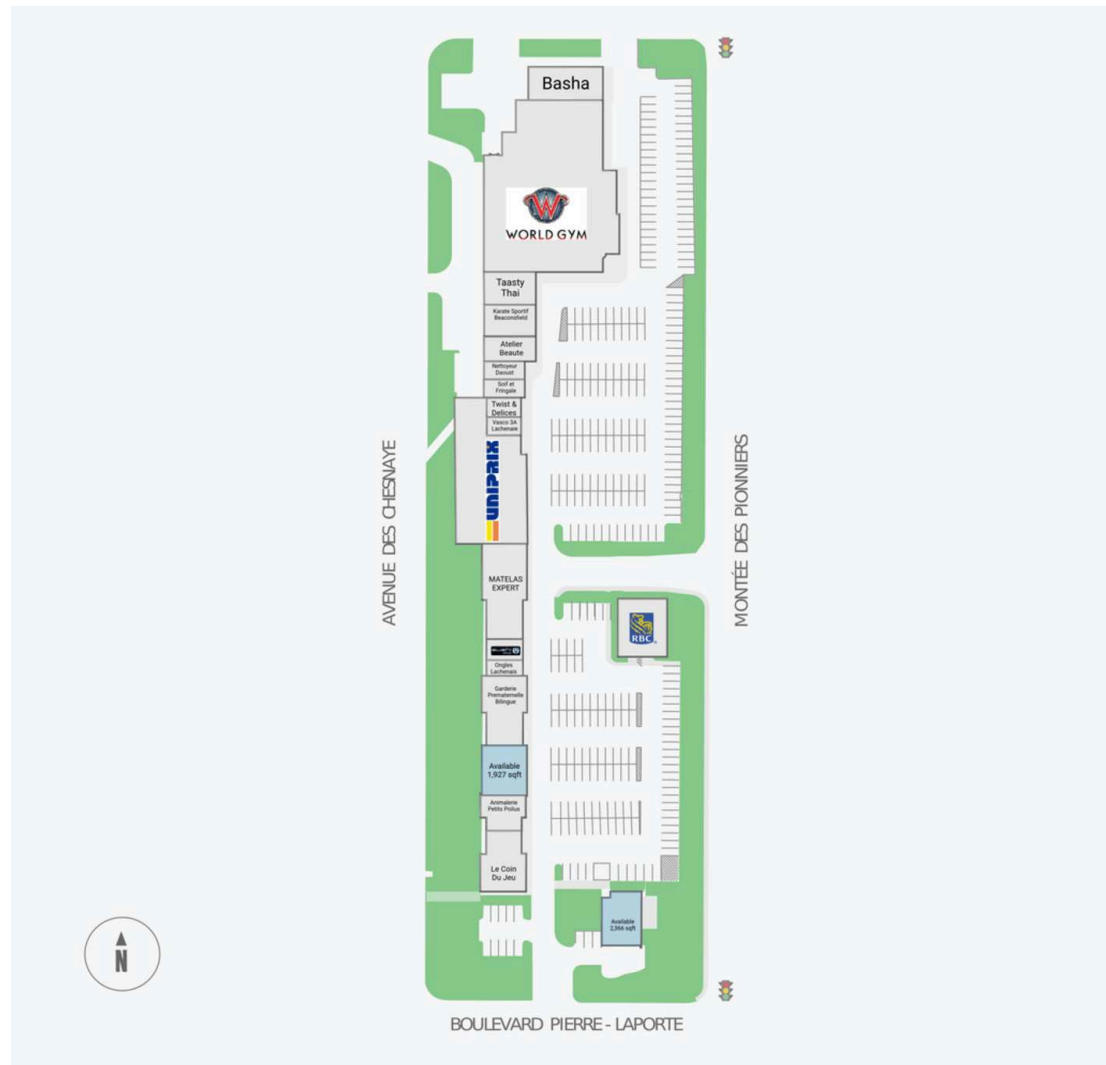

### Current Tenants

Animalerie Petits Poilus  
Le Coin Du Jeu  
Garderie Prematernelle  
Bilingue  
Ongles Lachenaus  
Sushi Shop  
MATELAS EXPERT  
Uniprix  
Vasco 3A Lachenaie  
Twist & Delices

Soif et Fringale  
Nettoyeur Daoust  
Atelier Beaute  
Karate Sportif  
Beaconsfield  
Taasty Thai  
World Gym  
Basha  
RBC Royal Bank

### Current Availability

2,366 sf      30034-A01261A  
1,927 sf      30034-A01283A