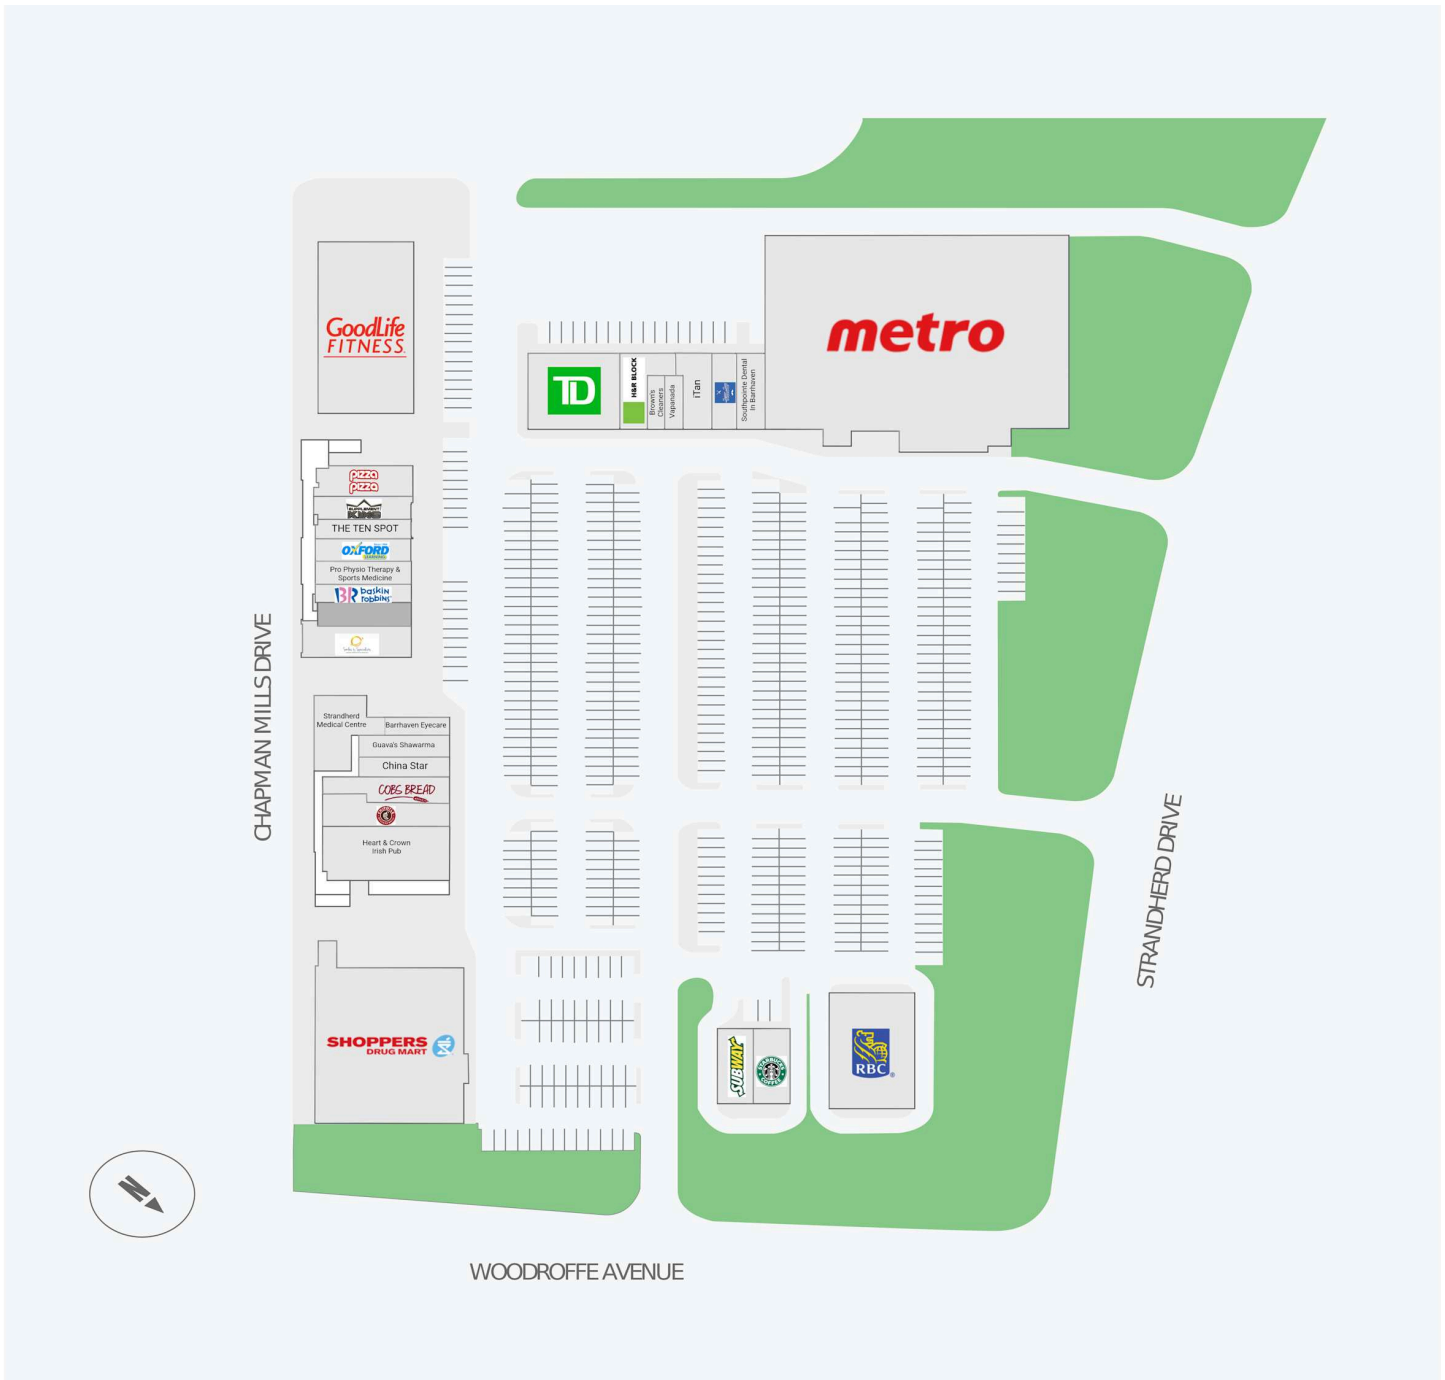

Strandherd Crossing

3131 Strandherd Drive, Nepean, ON

Score de marche	Score de transit	The sole-purpose of this site plan is to identify the approximate location and size of the buildings. It is intended for use as a reference only and is subject to change at any time at the sole discretion of the owner.	modifié Apr-2026
64	N/A	« Le seul objectif de ce plan de site est d'identifier l'emplacement et les dimensions approximatifs des bâtiments. Il est destiné à être utilisé comme un outil de référence uniquement et est susceptible de changer à tout moment à la seule discrétion du propriétaire. »	